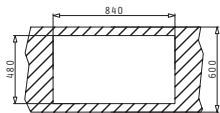

Βαλβίδες & Σιφόν

521102401
Αυτόματη Βαλβίδα ∅92
με Υπερχειλίση

521055801
Σιφόν
για 1 Γούρνα

STUDIO (86X50) 2B

Διαστάσεις Νεροχύτη: 860 x 500mm
Διαστάσεις Γουρνών: 450 x 400 x 200mm / 300 x 340 x 170mm
Ερμάριο: 90cm