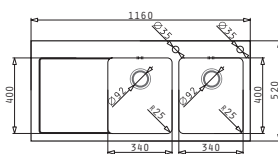

Προτεινόμενα Αξεσουάρ

Βαλβίδες & Σιφόν

CRYSTALON

CRYSTALON (116X52) 2B 1D ΜΑΥΡΟ ΑΡΙΣΤΕΡΟ

Διαστάσεις Νεροχύτη: 1160 x 520mm
 Διαστάσεις Γουρνών: 340 x 400 x 200mm / 340 x 400 x 200mm
 Ερμάριο: 80cm

Τύπος	Κωδικός	Οπές Μπαταρίας	Εκροές	Τιμή προ Φ.Π.Α.	Τιμή με Φ.Π.Α.
ΜΑΥΡΟ ΓΥΑΛΙ	109502730	2 Οπές Μπαταρίας	∅92mm ∅92mm	950,00€	1.168,50€

Στη συσκευασία περιλαμβάνονται σετ αυτόματης βαλβίδας και σιφόν.

Ένθετος

Προτεινόμενη Μπαταρία

MINI CRESENTO

Προτεινόμενα Αξεσουάρ

Βαλβίδες & Σιφόν

CRYSTALON (116X52) 2B 1D ΜΑΥΡΟ ΔΕΞΙ

Διαστάσεις Νεροχύτη: 1160 x 520mm
 Διαστάσεις Γουρνών: 340 x 400 x 200mm / 340 x 400 x 200mm
 Ερμάριο: 80cm