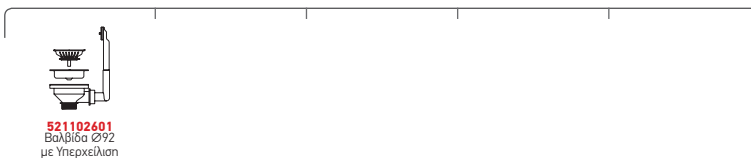

Ισόπεδος

Προτεινόμενη Μπαταρία

Προτεινόμενα Αξεσουάρ

Βαλβίδες

TETRAGON (40X40) 1B

Εξωτερικές Διαστάσεις: 440 x 440mm
Διαστάσεις Γούρνας: 400 x 400 x 200mm
Ερμάριο: 45cm

Τύπος	Κωδικός	Εκροή	Τιμή προ Φ.Π.Α.	Τιμή με Φ.Π.Α.
ΣΑΤΙΝΕ	100090801	∅92mm	275,04€	338,30€

Στη συσκευασία περιλαμβάνεται βαλβίδα.

Ισόπεδος

Προτεινόμενη Μπαταρία

Προτεινόμενα Αξεσουάρ

Βαλβίδες

TETRAGON (50X40) 1B

Εξωτερικές Διαστάσεις: 540 x 440mm
Διαστάσεις Γούρνας: 500 x 400 x 200mm
Ερμάριο: 60cm