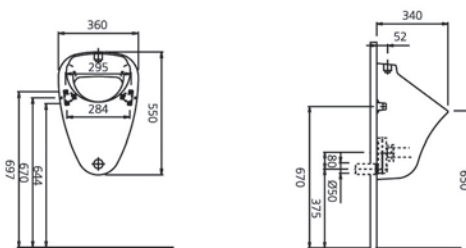

Κωδικός Προϊόντος	Περιγραφή	Τιμή προ Φ.Π.Α.	Τιμή με Φ.Π.Α.
023003301	Ουρητήριο Κρηφής Εκροής ΒΙ 550x360	53,98€	66,40€