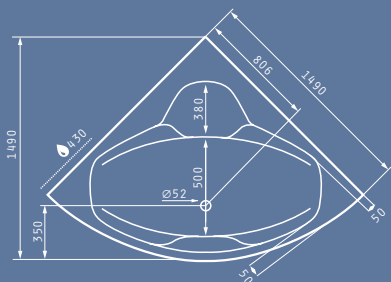

- ΠΡΟΤΕΙΝΟΜΕΝΗ ΘΕΣΗ ΜΟΤΕΡ
- ΕΝΑΛΛΑΚΤΙΚΗ ΘΕΣΗ ΜΟΤΕΡ
- ΠΡΟΤΕΙΝΟΜΕΝΗ ΘΕΣΗ ΤΟΠΟΘΕΤΗΣΗΣ ΧΕΙΡΟΛΑΒΩΝ

Μπανιέρες
Συστήματα Υδρομασάζ

ORCHIDEA 150X150cm

Διαστάσεις Μπανιέρας: 150 x 150cm

Καθαρό Βάρος Μπανιέρας: 34kg
Πλήρης Χωρητικότητα: 250lt