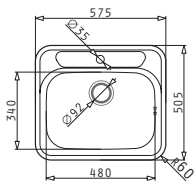

521099801
Βαλβίδα $\varnothing 60$
με Υπερχείλιση

521055801
Σιφόν
για 1 Γούρνα

ATRIA

Διαστάσεις Νεροχύτη: 575 x 505mm
Διαστάσεις Γούρνας: 480 x 340 x 180mm
Ερμάριο: 60cm

Τύπος	Κωδικός	Οπές Μπαταρίας	Εκροή	Τιμή προ Φ.Π.Α.	Τιμή με Φ.Π.Α.
ΛΕΙΟ	100081501	1 Οπή Μπαταρίας	Ø92mm	95,04€	116,90€