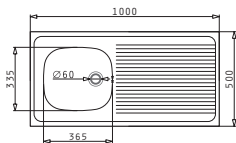

Βαλβίδες & Σιφόν

Προτεινόμενη Μπαταρία

INTERNATIONAL (100X50) 1B 1D

Διαστάσεις Νεροχύτη: 1000 x 500mm
Διαστάσεις Γούρνας: 365 x 335 x 150mm
Ερμάριο: 45cm

Τύπος	Κωδικός	Θέση Γούρνας	Εκροή	Τιμή προ Φ.Π.Α.	Τιμή με Φ.Π.Α.
ΛΕΙΟ	100100201	Αντιστρεφόμενος 0 Οπές Μπαταρίας	∅60mm	77,72€	95,60€