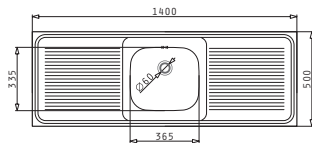

521055101
Σιφόν
για 2 Γούρνες

4 Στράντζες

Προτεινόμενη Μπαταρία

FESTIVO

INTERNATIONAL (140X50) 1B 2D

Διαστάσεις Νεροχύτη: 1400 x 500mm
Διαστάσεις Γουρνών: 365 x 335 x 150mm
Ερμάριο: 45cm

Τύπος	Κωδικός	Οπές Μπαταρίας	Εκροή	Τιμή προ Φ.Π.Α.	Τιμή με Φ.Π.Α.
ΛΕΙΟ	102927001	0 Οπές Μπαταρίας	∅60mm	116,26€	143,00€