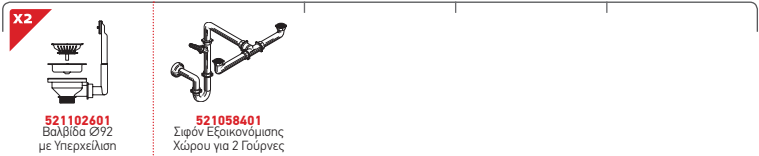

ASTRIS (86,5X44) 2B

Διαστάσεις Νεροχύτη: 865 x 440mm
 Διαστάσεις Γουρνών: 400 x 400 x 200mm / 400 x 400 x 200mm
 Ερμάριο: 90cm

Τύπος	Κωδικός	Εκροές	Τιμή προ Φ.Π.Α.	Τιμή με Φ.Π.Α.
ΣΑΤΙΝΕ	101031401	∅92mm ∅92mm	570,00€	701,10€