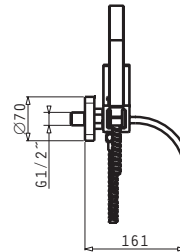

Αναμεικτική επιτοίχια μπαταρία λουτρού, με ντούς, σπιδράλ και στήριγμα ντούς