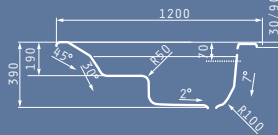

Μοντέλο	Κωδικός Προϊόντος	Τιμή προ Φ.Π.Α.	Τιμή με Φ.Π.Α.
ΜΠΑΝΙΕΡΑ ΑΝΕΜΟΝΑ 120X70cm ΜΕ ΚΑΘΙΣΜΑ	022211301	116,02€	142,70€
ΠΑΝΕΛ ΜΗΚΟΥΣ 120cm VALERIA - ΑΝΕΜΟΝΑ	021300101	90,00€	110,70€
ΠΑΝΕΛ ΠΛΑΤΟΥΣ 70cm VALERIA - ΑΝΕΜΟΝΑ	021300201	60,00€	73,80€

Διαστάσεις Μπανιέρας: 120 x 70cm

Καθαρό Βάρος Μπανιέρας: 10kg
Πλήρης Χωρητικότητα: 140lt

• ΠΡΟΤΕΙΝΟΜΕΝΗ ΘΕΣΗ ΤΟΠΟΘΕΤΗΣΗΣ ΧΕΙΡΟΛΑΒΩΝ