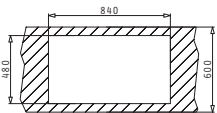

Διαστάσεις Νεροχύτη: 860 x 500mm
Διαστάσεις Γουρνών: 450 x 425 x 200mm / 305 x 425 x 180mm
Ερμάριο: 90cm

Χρώμα	Κωδικός	Εκροές	Τιμή προ Φ.Π.Α.	Τιμή με Φ.Π.Α.
ΛΕΥΚΟ	070900001	∅92mm ∅92mm	277,97€	341,90€
ΜΠΕΖ	070900301	∅92mm ∅92mm	277,97€	341,90€
ΑΜΜΟΥ	070900701	∅92mm ∅92mm	277,97€	341,90€