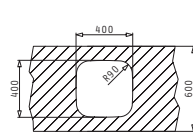

IRIS (34X40) 1B

Εξωτερικές Διαστάσεις: 362 x 422mm
Διαστάσεις Γούρνας: 340 x 400 x 180mm
Ερμάριο: **40cm**

Τύπος	Κωδικός	Συσκευασία	Εκροή	Τιμή προ Φ.Π.Α.	Τιμή με Φ.Π.Α.
ΛΕΙΟ	10009501	8 Τεμ / Κιβώτιο	Ø92mm	50,89€	62,60€

I Στην τιμή περιλαμβάνεται η αξία της βαλβίδας.

Προτεινόμενα Αξεσουάρ

Βαλβίδες & Σιφόν

IRIS (40X40) 1B

Εξωτερικές Διαστάσεις: 423 x 423mm
Διαστάσεις Γούρνας: 400 x 400 x 200mm
Ερμάριο: **45cm**

Τύπος	Κωδικός	Συσκευασία	Εκροή	Τιμή προ Φ.Π.Α.	Τιμή με Φ.Π.Α.
ΛΕΙΟ	10009301	8 Τεμ / Κιβώτιο	Ø92mm	66,91€	82,30€

I Στην τιμή περιλαμβάνεται η αξία της βαλβίδας.

Προτεινόμενα Αξεσουάρ

Βαλβίδες & Σιφόν

IRIS (50X40) 1B

Εξωτερικές Διαστάσεις: 523 x 424mm
Διαστάσεις Γούρνας: 500 x 400 x 200mm
Ερμάριο: **60cm**

Τύπος	Κωδικός	Συσκευασία	Εκροή	Τιμή προ Φ.Π.Α.	Τιμή με Φ.Π.Α.
ΛΕΙΟ	10008401	4 Τεμ / Κιβώτιο	Ø92mm	70,73€	87,00€

I Στην τιμή περιλαμβάνεται η αξία της βαλβίδας.

Προτεινόμενα Αξεσουάρ

Βαλβίδες & Σιφόν