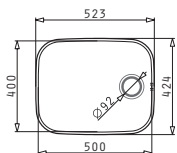

I Στην τιμή περιλαμβάνεται η αξία της βαλβίδας.

Προτεινόμενα Αξεσουάρ

Βαλβίδες & Σιφόν

IRIS (50X40) 1B

Εξωτερικές Διαστάσεις: 523 x 424mm
Διαστάσεις Γούρνας: 500 x 400 x 200mm
Ερμάριο: **60cm**

Τύπος	Κωδικός	Συσκευασία	Εκροή	Τιμή προ Φ.Π.Α.	Τιμή με Φ.Π.Α.
ΛΕΙΟ	10008401	4 Τεμ / Κιβώτιο	Ø92mm	70,73€	87,00€