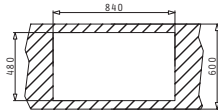

Ένθετος

easy fix
sealing strip

Προτεινόμενη Μπαταρία

CONTRALTO

Προτεινόμενα Αξεσουάρ

Βαλβίδες & Σιφόν

AMALTIA PLUS (86X50) 2B

Διαστάσεις Νεροχύτη: 860 x 500mm
Διαστάσεις Γουρνών: 450 x 400 x 200mm / 300 x 340 x 170mm
Ερμάριο: 90cm