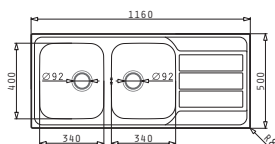

521097201
Βαλβίδα
∅92

521055201
Σιφόν για
1 1/2 Γούρνα

ATHENA (116X50) 2B 1D

NEO
ΠΡΟΪΟΝ

Διαστάσεις Νεροχύτη: 1160 x 500mm
Διαστάσεις Γουρνών: 340 x 400 x 160mm / 340 x 400 x 160mm
Ερμάριο: 80cm

Τύπος	Κωδικός	Οπές Μπαταρίας	Εκροές	Τιμή προ Φ.Π.Α.	Τιμή με Φ.Π.Α.
ΛΕΙΟ	100179201	Αντιστρεφόμενος 0 Οπές	∅92mm ∅92mm	190,00€	233,70€
ΣΑΓΡΕ	100180701	Αντιστρεφόμενος 0 Οπές	∅92mm ∅92mm	220,00€	270,60€