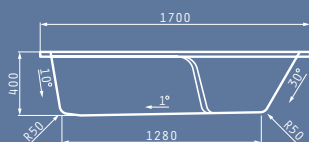

Μοντέλο	Κωδικός Προϊόντος	Τιμή προ Φ.Π.Α.	Τιμή με Φ.Π.Α.
ΜΠΑΝΙΕΡΑ VALERIA 170X70cm	022215401	157,97€	194,30€
ΜΠΑΝΙΕΡΑ VALERIA 170X70cm ΜΕ ΥΔΡΟΜΑΣΑΖ TURBO	185300201	960,00€	1.180,80€
ΠΑΝΕΛ ΜΗΚΟΥΣ 170cm VALERIA	021300901	90,00€	110,70€
ΠΑΝΕΛ ΠΛΑΤΟΥΣ 70cm VALERIA	021300201	60,00€	73,80€

Διαστάσεις Μπανιέρας: 170 x 70cm

Καθαρό Βάρος Μπανιέρας: 17kg
Πλήρης Χωρητικότητα: 269lt

- ΠΡΟΤΕΙΝΟΜΕΝΗ ΘΕΣΗ ΜΟΤΕΡ
- ΠΡΟΤΕΙΝΟΜΕΝΗ ΘΕΣΗ ΤΟΠΟΘΕΤΗΣΗΣ ΧΕΙΡΟΛΑΒΩΝ