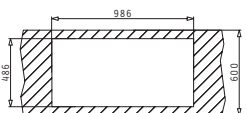

MINI CRESENTO

PYRAGRANITE ALAZIA (100X50) 1 1/2B 1D

NEO
ΠΡΟΪΟΝ

Διαστάσεις Νεροχύτη: 1000 x 500mm
Διαστάσεις Γούρνας: 340 x 420 x 205mm / 160 x 340 x 150mm
Ερμάριο: 60cm

Χρώμα	Κωδικός	Εκροές	Τιμή προ Φ.Π.Α.	Τιμή με Φ.Π.Α.
SNOW	079812101	∅92mm ∅92mm	191,63€	235,70€
CARBON	079812201	∅92mm ∅92mm	191,63€	235,70€
BEIGE	079812301	∅92mm ∅92mm	191,63€	235,70€
MOCHA	079812401	∅92mm ∅92mm	191,63€	235,70€