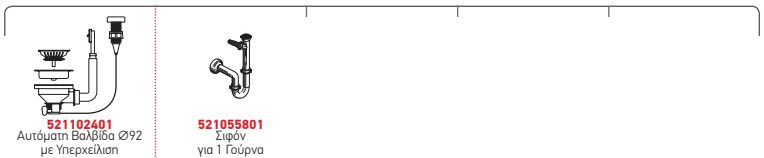

Βαλβίδες & Σιφόν