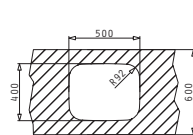

I Στην τιμή περιλαμβάνεται η αξία της βαλβίδας.

Προτεινόμενα Αξεσουάρ

Βαλβίδες & Σιφόν

IRIS (50X40) 1B

Εξωτερικές Διαστάσεις: 523 x 424mm
Διαστάσεις Γούρνας: 500 x 400 x 200mm
Ερμάριο: **60cm**

Τύπος	Κωδικός	Συσκευασία	Εκροή	Τιμή προ Φ.Π.Α.	Τιμή με Φ.Π.Α.
ΛΕΙΟ	10008401	4 Τεμ / Κιβώτιο	Ø92mm	70,73€	87,00€