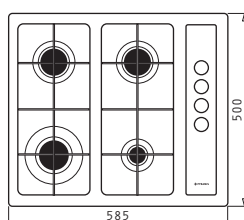

Εστία Γκαζιού 60CS Inox

ΑΝΩ ΠΑΓΚΟΥ

Κωδικός Προϊόντος

030055201

Τιμή προ Φ.Π.Α.

210,00€

Τιμή με Φ.Π.Α.

258,30€

4 Εστίες Γκαζιού:

1750W

1750W

3000W

1000W

Διαστάσεις: 585 x 500mm

Ανοξείδωτο ταμπλό

Ασφάλεια διακοπής παροχής αερίου σε κάθε εστία

Μπεκ τροφοδοσίας για γκάζι δικτύου και γκάζι φιάλης

Ενσωματωμένη αυτόματη ηλεκτρονική ανάφλεξη