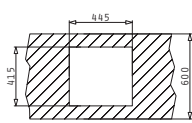

Διαστάσεις Νεροχύτη: 465 x 435mm
Διαστάσεις Γούρνας: 365 x 335 x 150mm
Ερμάριο: 40cm