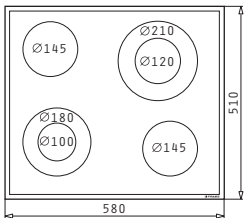

Εστία 58HL 601 Plus

ΚΑΤΩ ΠΑΓΚΟΥ

ανοξειδωτο
πλαίσιο

Κωδικός Προϊόντος

030027402

Τιμή προ Φ.Π.Α.

310,00€¹

Τιμή με Φ.Π.Α.

381,30€

6 Κεραμικές Εστίες Hi - Light:

Ø145mm / 1200W

Ø120 / 210mm, 700 / 2100W

Ø100 / 180mm, 600 / 1700W

Ø145mm / 1200W

Διαστάσεις: 580 x 510mm

7 Επίπεδα έντασης λειτουργίας

Ψηφιακή ένδειξη υπολοίπου θερμότητας για κάθε εστία

Ανοξειδωτο πλαίσιο

Μικρή εστία 100mm για μπρίκι