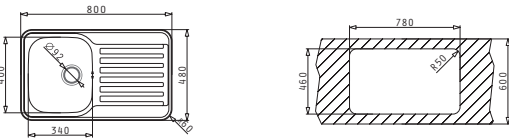

Βαλβίδα ∅92
με Υπερχειλίση

Σιφόν για
1 1/2 Γούρνα

ΣΕΙΡΑ
SPACE
CLASSIC

25
ΧΡΟΝΙΑ
ΕΓΓΥΗΣΗ

SPACE

SPACE MINI (80X48) 1B 1D

Διαστάσεις Νεροχύτη: 800 x 480mm
Διαστάσεις Γούρνας: 340 x 400 x 180mm
Ερμάριο: 45m

Τύπος	Κωδικός	Θέση Γούρνας	Εκροή	Τιμή προ Φ.Π.Α.	Τιμή με Φ.Π.Α.
ΛΕΙΟ	108716601	Αντιστρέφόμενος 0 Οπές Μπαταρίας	∅92mm	126,02€	155,00€
ΣΑΓΡΕ	108722501	Αντιστρέφόμενος 0 Οπές Μπαταρίας	∅92mm	155,04€	190,70€