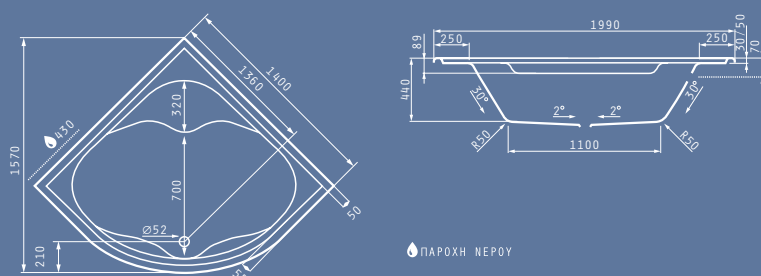

ORCHIDEA 135X135cm

Διαστάσεις Μπανιέρας: 135 x 135cm

Καθαρό Βάρος Μπανιέρας: 23kg
Πλήρης Χωρητικότητα: 235lt

Μοντέλο	Κωδικός Προϊόντος	Τιμή προ Φ.Π.Α.	Τιμή με Φ.Π.Α.
ΜΠΑΝΙΕΡΑ ORCHIDEA 135X135cm	022213302	296,99€	365,30€
ΜΠΑΝΙΕΡΑ ORCHIDEA 135X135cm ΜΕ ΥΔΡΟΜΑΣΑΖ TURBO	183012601	1.080,00€	1.328,40€
ΠΑΝΕΛ ORCHIDEA 135X135cm	021105302	105,04€	129,20€

- ΠΡΟΤΕΙΝΟΜΕΝΗ ΘΕΣΗ ΜΟΤΕΡ
- ΕΝΑΛΛΑΚΤΙΚΗ ΘΕΣΗ ΜΟΤΕΡ
- ΠΡΟΤΕΙΝΟΜΕΝΗ ΘΕΣΗ ΤΟΠΟΘΕΤΗΣΗΣ ΧΕΙΡΟΛΑΒΩΝ

ORCHIDEA 140X140cm

Διαστάσεις Μπανιέρας: 140 x 140cm

Καθαρό Βάρος Μπανιέρας: 30kg
Πλήρης Χωρητικότητα: 225lt

Μοντέλο	Κωδικός Προϊόντος	Τιμή προ Φ.Π.Α.	Τιμή με Φ.Π.Α.
ΜΠΑΝΙΕΡΑ ORCHIDEA 140X140cm	022210301	333,33€	410,00€
ΜΠΑΝΙΕΡΑ ORCHIDEA 140X140cm ΜΕ ΥΔΡΟΜΑΣΑΖ TURBO	183012201	1.130,00€	1.389,90€
ΠΑΝΕΛ ΓΙΑ ORCHIDEA 140X140cm	021105101	105,04€	129,20€

- ΠΡΟΤΕΙΝΟΜΕΝΗ ΘΕΣΗ ΜΟΤΕΡ
- ΕΝΑΛΛΑΚΤΙΚΗ ΘΕΣΗ ΜΟΤΕΡ
- ΠΡΟΤΕΙΝΟΜΕΝΗ ΘΕΣΗ ΤΟΠΟΘΕΤΗΣΗΣ ΧΕΙΡΟΛΑΒΩΝ

Μπανιέρες
Συστήματα Υδρομασάζ