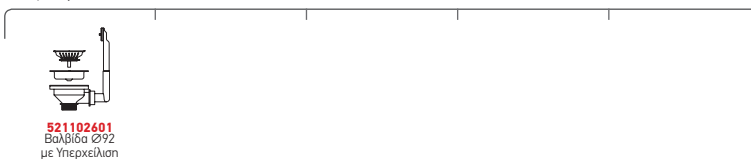

TETRAGON (34X40) 1B

Εξωτερικές Διαστάσεις: 380 x 440mm
Διαστάσεις Γούρνας: 340 x 400 x 200mm
Ερμάριο: 40cm

Τύπος	Κωδικός	Εκροή	Τιμή προ Φ.Π.Α.	Τιμή με Φ.Π.Α.
ΣΑΤΙΝΕ	100090701	∅92mm	255,04€	313,70€

Στη συσκευασία περιλαμβάνεται βαλβίδα.

Ισόπεδος

Προτεινόμενη Μπαταρία

Προτεινόμενα Αξεσουάρ

Βαλβίδες

TETRAGON (40X40) 1B

Εξωτερικές Διαστάσεις: 440 x 440mm
Διαστάσεις Γούρνας: 400 x 400 x 200mm
Ερμάριο: 45cm

Τύπος	Κωδικός	Εκροή	Τιμή προ Φ.Π.Α.	Τιμή με Φ.Π.Α.
ΣΑΤΙΝΕ	100090801	∅92mm	275,04€	338,30€