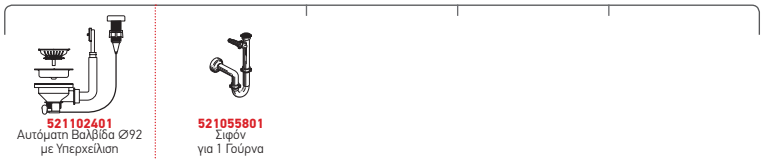

Στη συσκευασία περιλαμβάνονται αυτόματα βαλβίδα και σιφόν.

Ένθετος

Προτεινόμενη Μπαταρία

Προτεινόμενα Αξεσουάρ

Βαλβίδες & Σιφόν

CRYSTALON (86X53) 1B 1D ΜΑΥΡΟ ΔΕΞΙ

Διαστάσεις Νεροχύτη: 860 x 530mm
 Διαστάσεις Γούρνας: 400 x 400 x 200mm
 Ερμάριο: 50cm