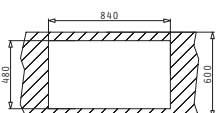

Διαστάσεις Νεροχύτη: 880 x 500mm
Διαστάσεις Γουρνών: 790 x 425 x 220mm
Ερμάριο: 90cm