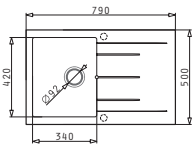

GRANITE

Στην συσκευασία περιλαμβάνεται βαλβίδα και σιφόν.

Pyragranite
Νεροχύτες

Ένθετος

Προτεινόμενη Μπαταρία

PYRAGRANITE ALAZIA (79X50) 1B 1D

NEO
ΠΡΟΪΟΝ

Διαστάσεις Νεροχύτη: 790 x 500mm
Διαστάσεις Γούρνας: 340 x 420 x 205mm
Ερμάριο: 45cm