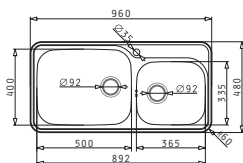

Προτεινόμενη Μπαταρία

STRETO

SPACE PLUS (96X48) 2B

Διαστάσεις Νεροχύτη: 960 x 480mm
Διαστάσεις Γουρνών: 500 x 400 x 200mm / 365 x 335 x 150mm
Ερμάριο: 100m

Τύπος	Κωδικός	Οπές Μπαταρίας	Εκροές	Τιμή προ Φ.Π.Α.	Τιμή με Φ.Π.Α.
ΛΕΙΟ	108716401	1 Οπή Μπαταρίας	Ø92mm Ø92mm	279,02€	343,20€
ΣΑΓΡΕ	108722901	1 Οπή Μπαταρίας	Ø92mm Ø92mm	330,00€	405,90€