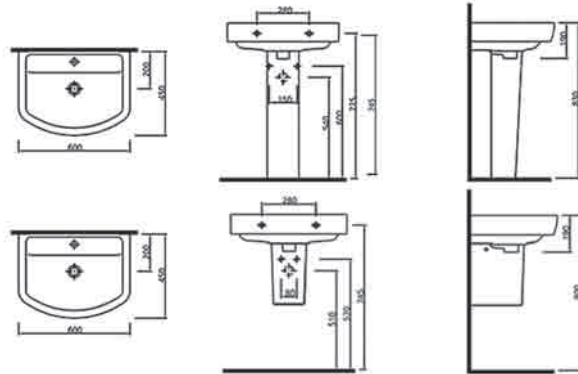

ΝΙΠΗΤΡΑΣ ELATIA 600

Κωδικός Προϊόντος	Περιγραφή	Τιμή προ Φ.Π.Α.	Τιμή με Φ.Π.Α.
023001501	Νιπητράς Elatia 600	59,02€	72,60€
023001601	Κολώνα Elatia 600	40,89€	50,30€
023001701	Κολώνα Κρεμαστή Elatia 600	36,02€	44,30€

ΛΕΚΑΝΗ ELATIA

Κωδικός Προϊόντος	Περιγραφή	Τιμή προ Φ.Π.Α.	Τιμή με Φ.Π.Α.
023001801	Λεκάνη Elatia ΧΠ ΟΑ 610x350	95,04€	116,90€
023001901	Καζανάκι Elatia Μηχανισμός 3/6LT PBI	72,20€	88,80€
023002001	Καπάκι Elatia	35,28€	43,40€
023005001	Καπάκι Elatia Soft Close	69,02€	84,90€

ΑΝΤΑΛΛΑΚΤΙΚΑ ΣΕΙΡΑΣ

Κωδικός Προϊόντος	Περιγραφή	Τιμή προ Φ.Π.Α.	Τιμή με Φ.Π.Α.
023900001	Μηχανισμός για Καζανάκι 3/6LT PBI	34,63€	42,60€
023900301	Καζανάκι Elatia χωρίς Καπάκι	24,96€	30,70€
023900401	Καπάκι από Καζανάκι Elatia	14,88€	18,30€