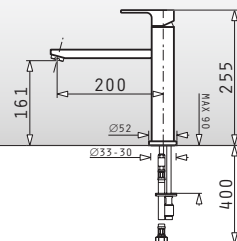

5
ΧΡΟΝΙΑ
ΕΓΓΥΗΣΗ

ΜΠΑΤΑΡΙΕΣ ΚΟΥΖΙΝΑΣ / ELEGANT

Aladia

Αναμεικτική μπαταρία με κεραμικό δίσκο & εκτεινόμενο ντους

Grazioso

Αναμεικτική μπαταρία με κεραμικό δίσκο

Streto

Αναμεικτική μπαταρία με κεραμικό δίσκο

ΔΕΝ ΠΕΡΙΤΡΕΦΕΤΑΙ ΚΑΤΑΛΛΗΛΗ ΓΙΑ ΝΕΡΟΧΥΤΕΣ ΜΕ ΜΙΑ ΓΟΥΡΝΑ

Μπαταρίες
Κουζίνας

Τύπος	Κωδικός	Προ Φ.Π.Α.	Με Φ.Π.Α.
ΧΡΩΜΕ	096700201	220,00€	270,60€

Τύπος	Κωδικός	Προ Φ.Π.Α.	Με Φ.Π.Α.
ΧΡΩΜΕ	095031001	275,37€	338,70€

Τύπος	Κωδικός	Προ Φ.Π.Α.	Με Φ.Π.Α.
ΧΡΩΜΕ	095041001	235,04€	289,10€