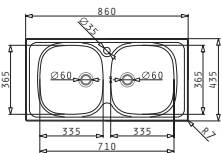

25
ΧΡΟΝΙΑ
ΕΓΓΥΗΣΗ

BASIC

E33 (46,5X43,5)

Διαστάσεις Νεροχύτη: 465 x 435mm
Διαστάσεις Γούρνας: 365 x 335 x 150mm
Ερμάριο: 40cm

Τύπος	Κωδικός	Οπές Μπαταρίας	Εκροή	Τιμή προ Φ.Π.Α.	Τιμή με Φ.Π.Α.
ΛΕΙΟ	100139601	0 Οπές Μπαταρίας	∅60mm	57,97€	71,30€
ΣΑΓΡΕ	100139701	0 Οπές Μπαταρίας	∅60mm	85,04€	104,60€

1 Στην τιμή περιλαμβάνεται η αξία της βαλβίδας.

Ένθετος

Βαλβίδες & Σιφόν

521099801
Βαλβίδα ∅60
με Υπερχειλίσιο

521055801
Σιφόν
για 1 Γούρνα

Προτεινόμενη Μπαταρία

MEZZO

ET33 (86X43,5) FORK

Διαστάσεις Νεροχύτη: 860 x 435mm
Διαστάσεις Γούρνας: 365 x 335 x 150mm
Ερμάριο: 45cm

Τύπος	Κωδικός	Θέση Γούρνας	Εκροή	Τιμή προ Φ.Π.Α.	Τιμή με Φ.Π.Α.
ΛΕΙΟ	100128701	Αντιστρεφόμενος 0 Οπές Μπαταρίας	∅60mm	83,50€	102,70€

1 Στην τιμή περιλαμβάνεται η αξία της βαλβίδας.

Ένθετος

Βαλβίδες & Σιφόν

521099801
Βαλβίδα ∅60
με Υπερχειλίσιο

521055801
Σιφόν
για 1 Γούρνα

Προτεινόμενη Μπαταρία

FESTIVO

E33/33 (86X43,5)

Διαστάσεις Νεροχύτη: 860 x 435mm
Διαστάσεις Γουρνών: 335 x 365 x 150mm / 335 x 365 x 150mm
Ερμάριο: 80cm

Τύπος	Κωδικός	Οπές Μπαταρίας	Εκροές	Τιμή προ Φ.Π.Α.	Τιμή με Φ.Π.Α.
ΛΕΙΟ	100150801	1 Οπή Μπαταρίας	∅60mm ∅60mm	105,04€	129,20€
ΣΑΓΡΕ	100150901	1 Οπή Μπαταρίας	∅60mm ∅60mm	151,71€	186,60€

1 Στην τιμή περιλαμβάνεται η αξία της βαλβίδας.

Ένθετος

Βαλβίδες & Σιφόν

521095501
Βαλβίδα ∅60
με τάπη

521099801
Βαλβίδα ∅60
με Υπερχειλίσιο

521055101
Σιφόν
για 2 Γουρνές

Προτεινόμενη Μπαταρία

FINO