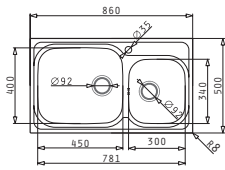

Ένθετος

easy fix
sealing strip

Προτεινόμενη Μπαταρία

Προτεινόμενα Αξεσουάρ

Βαλβίδες & Σιφόν

AMALTIA (86X50) 1B 1D

Διαστάσεις Νεροχύτη: 860 x 500mm
Διαστάσεις Γούρνας: 340 x 400 x 180mm
Ερμάριο: 45cm

Τύπος	Κωδικός	Θέση Γούρνας	Εκροή	Τιμή προ Φ.Π.Α.	Τιμή με Φ.Π.Α.
ΛΕΙΟ	107118001	Αντιστρεφόμενος 0 Οπές Μπαταρίας	Ø92mm	135,04€	166,10€

Βαλβίδες & Σιφόν

521097301
Βαλβίδα Ø92
με Υπερχείλιση

521097201
Βαλβίδα
Ø92

521055101
Σιφόν
για 2 Γούρνες

25
ΧΡΟΝΙΑ
ΕΓΓΥΗΣΗ

AMALTIA

AMALTIA (116X50) 2B 1D

Διαστάσεις Νεροχύτη: 1160 x 500mm
 Διαστάσεις Γουρνών: 340 x 400 x 180mm / 340 x 400 x 180mm
 Ερμάριο: 80cm

Ένθετος

easy fix
sealing strip

Προτεινόμενη Μπαταρία

CONTRALTO

Προτεινόμενα Αξεσουάρ

Βαλβίδες & Σιφόν

AMALTIA PLUS (86X50) 2B

Διαστάσεις Νεροχύτη: 860 x 500mm
Διαστάσεις Γουρνών: 450 x 400 x 200mm / 300 x 340 x 170mm
Ερμάριο: 90cm

Ένθετος

easy fix
sealing strip

Προτεινόμενη Μπαταρία

GRAZIOSO

Προτεινόμενα Αξεσουάρ

Βαλβίδες & Σιφόν

AMALTIA PLUS (100X50) 1B 1D

Διαστάσεις Νεροχύτη: 1000 x 500mm
Διαστάσεις Γούρνας: 500 x 400 x 200mm
Ερμάριο: 60cm