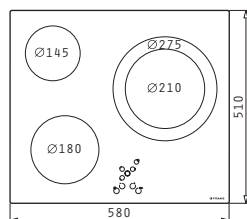

τελείωμα
χωρίς
πλαίσιο

4 Κεραμικές Εστίες Hi - Light:

- ☐ ☐ ☐ ☐ Ø145mm / 1200W
- ☐ ☐ ☐ ☐ Ø210 / 275mm, 1500 / 2400W
- ☐ ☐ ☐ ☐ Ø180mm / 1800W

Διαστάσεις: 580 x 510mm

Διακόπτες αφής

9 επίπεδα έντασης λειτουργίας

Κλείδωμα λειτουργίας

Ψηφιακή ένδειξη υπολοίπου θερμότητας για κάθε εστία

Ηλεκτρονικός χρονοδιακόπτης

Ασφάλεια υπεχειλίσης

Ταχεία υψηλή θέρμανση