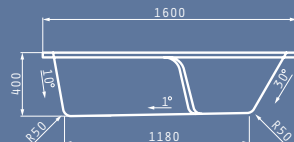

Μοντέλο	Κωδικός Προϊόντος	Τιμή προ Φ.Π.Α.	Τιμή με Φ.Π.Α.
ΜΠΑΝΙΕΡΑ VALERIA 160X70cm	022215301	155,04€	190,70€
ΜΠΑΝΙΕΡΑ VALERIA 160X70cm ΜΕ ΥΔΡΟΜΑΣΑΖ TURBO	185300101	950,00€	1.168,50€
ΠΑΝΕΛ ΜΗΚΟΥΣ 160cm VALERIA	021300701	90,00€	110,70€
ΠΑΝΕΛ ΠΛΑΤΟΥΣ 70cm VALERIA	021300201	60,00€	73,80€

Διαστάσεις Μπανιέρας: 160 x 70cm

Καθαρό Βάρος Μπανιέρας: 17kg
Πλήρης Χωρητικότητα: 243lt

- ΠΡΟΤΕΙΝΟΜΕΝΗ ΘΕΣΗ ΜΟΤΕΡ
- ΠΡΟΤΕΙΝΟΜΕΝΗ ΘΕΣΗ ΤΟΠΟΘΕΤΗΣΗΣ ΧΕΙΡΟΛΑΒΩΝ