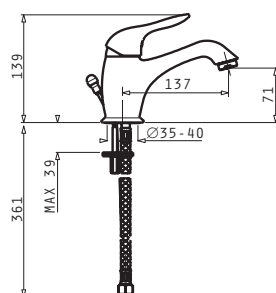

RUSTICO

ΜΠΑΝΙΟ

Τύπος	Κωδικός	Τιμή προ Φ.Π.Α.	Τιμή με Φ.Π.Α.
Μπαταρία Νιπτήρα	098050101	94,88€	116,70€
Μπαταρία Λουτρού	098050201	109,19€	134,30€

Αναμεικτική μπαταρία νιπτήρος, 1 οπής, με αυτόματη βαλβίδα