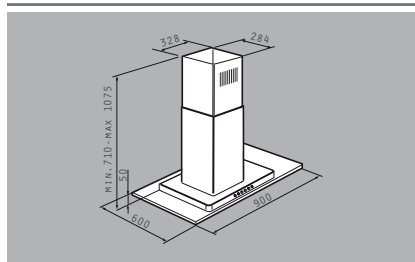

Τετράγωνη οροφή από
γαλι ασφαλείας

Υλικό: ανοξείδωτο & γαλι ασφαλείας

Διαστάσεις: 90 x 60cm

Απορροφητικότητα: 800m³/h

Επίπεδο θορύβου: 53dB

Μοτέρ: turbo/250W

4 λάμπες αλογόνου

Ηλεκτρονικοί διακόπτες

Μεταλλικά φίλτρα: 2

065099701

Φίλτρο άνθρακα
Απαιτούμενα: 2

Τιμή προ Φ.Π.Α.: **10,49€**

Τιμή με Φ.Π.Α.: **12,90€**

Cielo

PREMIUM

Κωδικός Προϊόντος

065009501
90cm

Τιμή προ Φ.Π.Α.

496,83€

Τιμή με Φ.Π.Α.

611,10€

065012801
60cm

459,02€

564,60€