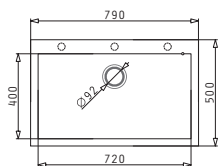

Χρώμα	Κωδικός	Εκροή	Τιμή προ Φ.Π.Α.	Τιμή με Φ.Π.Α.
ΜΠΕΖ	075900301	∅92mm	315,04€	387,50€
ΧΡΩΜΙΟ	075900901	∅92mm	315,04€	387,50€
ΤΙΤΑΝΙΟ	075901201	∅92mm	315,04€	387,50€

Στην συσκευασία περιλαμβάνεται βαλβίδα και σιφόν εξοικονόμησης χώρου.

Προτεινόμενα Αξεσουάρ

043000701
Ανοξείδωτο
Στραγγιστήρι

043000201
Γυάλινος
Δίσκος Κοπής

Προτεινόμενη Μπαταρία

MINI CRESENTO