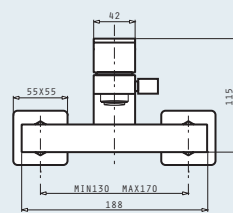

AGITATO

ΜΠΑΝΙΟ

Τύπος	Κωδικός	Τιμή προ Φ.Π.Α.	Τιμή με Φ.Π.Α.
Μπαταρία Νιπτήρα	090900301	92,03€	113,20€
Μπαταρία Λουτρού	090900401	129,02€	158,70€

Αναμεικτική μπαταρία νιπτήρος, 1 σπής, με αυτόματη βαλβίδα

Αναμεικτική επιτοίχια μπαταρία λουτρού, με ντούς, σπιδράλ και στήριγμα ντούς

AMOROSO

ΜΠΑΝΙΟ

Τύπος	Κωδικός	Τιμή προ Φ.Π.Α.	Τιμή με Φ.Π.Α.
Μπαταρία Νιπτήρα	090900501	75,04€	92,30€
Μπαταρία Λουτρού	090900601	95,04€	116,90€

Αναμεικτική μπαταρία νιπτήρος, 1 σπής, με αυτόματη βαλβίδα

Αναμεικτική επιτοίχια μπαταρία λουτρού, με ντούς, σπιδράλ και στήριγμα ντούς