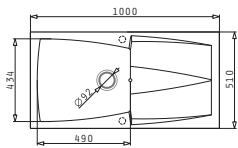

PYRAGRANITE CALDERA (100X51) 1B 1D

Διαστάσεις Νεροχύτη: 1000 x 510mm
Διαστάσεις Γουρνών: 490 x 434 x 230mm
Ερμάριο: 60cm

	Χρώμα	Κωδικός	Εκροή	Τιμή προ Φ.Π.Α.	Τιμή με Φ.Π.Α.
GRANITE	ΛΕΥΚΟ	078200001	Ø92mm	285,04€	350,60€
	ΓΚΡΙ	078200601	Ø92mm	285,04€	350,60€
	ΜΠΕΖ	078200301	Ø92mm	285,04€	350,60€
	ΑΜΜΟΥ	078200701	Ø92mm	285,04€	350,60€
METAL	ΧΡΩΜΙΟ	078200901	Ø92mm	295,04€	362,90€
	ΤΙΤΑΝΙΟ	078201201	Ø92mm	295,04€	362,90€

Στην συσκευασία περιλαμβάνεται βαλβίδα και σiphόν εξοικονόμησης χώρου.

Προτεινόμενα Αξεσουάρ

Προτεινόμενη Μπαταρία

PYRAGRANITE CALDERA (100X51) 1 3/4B

Διαστάσεις Νεροχύτη: 1000 x 510mm
Διαστάσεις Γουρνών: 386 x 433 x 230mm / 500 x 434 x 230mm
Ερμάριο: 100cm

	Χρώμα	Κωδικός	Εκροές	Τιμή προ Φ.Π.Α.	Τιμή με Φ.Π.Α.
GRANITE	ΛΕΥΚΟ	078300001	Ø92mm Ø92mm	289,02€	355,50€
	ΜΠΕΖ	078300301	Ø92mm Ø92mm	289,02€	355,50€
	ΑΜΜΟΥ	078300701	Ø92mm Ø92mm	289,02€	355,50€
	ΜΑΥΡΟ	078301001	Ø92mm Ø92mm	289,02€	355,50€
METAL	ΧΡΩΜΙΟ	078300901	Ø92mm Ø92mm	293,98€	361,60€
	ΤΙΤΑΝΙΟ	078301201	Ø92mm Ø92mm	293,98€	361,60€

Στην συσκευασία περιλαμβάνονται βαλβίδες και σiphόν εξοικονόμησης χώρου.

Προτεινόμενα Αξεσουάρ

Προτεινόμενη Μπαταρία