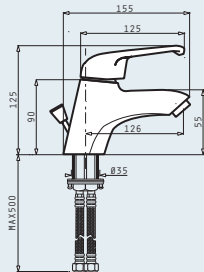

FOLK

ΜΠΑΝΙΟ