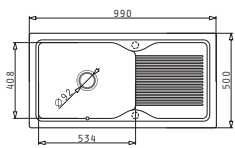

Διαστάσεις Νεροχύτη: 990 x 500mm
Διαστάσεις Γουρνών: 534 x 408 x 210mm
Ερμάριο: 60cm