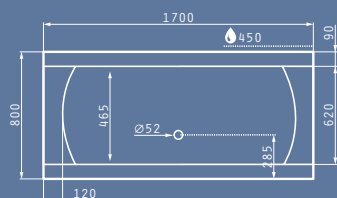

ELEGANCIA 170X70cm

Μοντέλο	Κωδικός Προϊόντος	Τιμή προ Φ.Π.Α.	Τιμή με Φ.Π.Α.
ΜΠΑΝΙΕΡΑ ELEGANCIA 170X70cm	022214001	205,04€	252,20€
ΜΠΑΝΙΕΡΑ ELEGANCIA 170X70cm ΜΕ ΥΔΡΟΜΑΣΑΖ TURBO	185210001	1.150,49€	1.415,10€
ΠΑΝΕΛ ΜΗΚΟΥΣ 170cm ELEGANCIA	021600301	90,00€	110,70€
ΠΑΝΕΛ ΠΛΑΤΟΥΣ 70cm ELEGANCIA	021600201	60,00€	73,80€

- ΠΡΟΤΕΙΝΟΜΕΝΗ ΘΕΣΗ ΜΟΤΕΡ
- ΠΡΟΤΕΙΝΟΜΕΝΗ ΘΕΣΗ ΤΟΠΟΘΕΤΗΣΗΣ ΧΕΙΡΟΛΑΒΩΝ

Διαστάσεις Μπανιέρας: 170 x 70cm

Καθαρό Βάρος Μπανιέρας: 22kg
Πλήρης Χωρητικότητα: 285lt

ELEGANCIA 170X80cm

Μοντέλο	Κωδικός Προϊόντος	Τιμή προ Φ.Π.Α.	Τιμή με Φ.Π.Α.
ΜΠΑΝΙΕΡΑ ELEGANCIA 170X80cm	022214101	235,04€	289,10€
ΜΠΑΝΙΕΡΑ ELEGANCIA 170X80cm ΜΕ ΥΔΡΟΜΑΣΑΖ TURBO	185210101	1.225,04€	1.506,80€
ΠΑΝΕΛ ΜΗΚΟΥΣ 170cm ELEGANCIA	021600301	90,00€	110,70€
ΠΑΝΕΛ ΠΛΑΤΟΥΣ 80cm ELEGANCIA	021400401	60,00€	73,80€

- ΠΡΟΤΕΙΝΟΜΕΝΗ ΘΕΣΗ ΜΟΤΕΡ
- ΠΡΟΤΕΙΝΟΜΕΝΗ ΘΕΣΗ ΤΟΠΟΘΕΤΗΣΗΣ ΧΕΙΡΟΛΑΒΩΝ

Διαστάσεις Μπανιέρας: 170 x 80cm

Καθαρό Βάρος Μπανιέρας: 24kg
Πλήρης Χωρητικότητα: 320lt