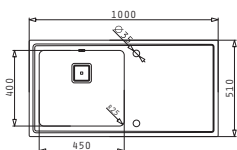

NIVEL (100X51) 1B 1D ΜΑΥΡΟ ΑΡΙΣΤΕΡΟ

Διαστάσεις Νεροχύτη: 1000 x 510mm
Διαστάσεις Γούρνας: 450 x 400 x 200mm
Ερμάριο: 60cm

Τύπος	Κωδικός	Οπές Μπαταρίας	Εκροή	Τιμή προ Φ.Π.Α.	Τιμή με Φ.Π.Α.
ΜΑΥΡΟ ΓΥΑΛΙ	109506530	1+1 Οπές Μπαταρίας	Τετράγωνη	720,00€	885,60€

Στη συσκευασία περιλαμβάνονται σετ αυτόματης βαλβίδας και σιφόν.

Ισόπεδος

Ένθετος

Προτεινόμενη Μπαταρία

GRAZIOSO

Προτεινόμενα Αξεσουάρ

043000201
Γυάλινος
Δίσκος Κοπής

043000701
Ανοξείδωτο
Στραγγιστήρι

Βαλβίδες & Σιφόν

521055801
Σιφόν
για 1 Γούρνα

NIVEL (100X51) 1B 1D ΜΑΥΡΟ ΔΕΞΙ

Διαστάσεις Νεροχύτη: 1000 x 510mm
Διαστάσεις Γούρνας: 450 x 400 x 200mm
Ερμάριο: 60cm

Τύπος	Κωδικός	Οπές Μπαταρίας	Εκροή	Τιμή προ Φ.Π.Α.	Τιμή με Φ.Π.Α.
ΜΑΥΡΟ ΓΥΑΛΙ	109506430	1+1 Οπές Μπαταρίας	Τετράγωνη	720,00€	885,60€

Στη συσκευασία περιλαμβάνονται σετ αυτόματης βαλβίδας και σιφόν.

Ισόπεδος

Ένθετος

Προτεινόμενη Μπαταρία

GRAZIOSO

Προτεινόμενα Αξεσουάρ

043000201
Γυάλινος
Δίσκος Κοπής

043000701
Ανοξείδωτο
Στραγγιστήρι

Βαλβίδες & Σιφόν

521055801
Σιφόν
για 1 Γούρνα