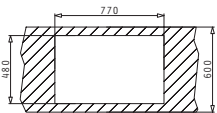

Διαστάσεις Νεροχύτη: 790 x 500mm
Διαστάσεις Γούρνας: 325 x 410 x 210mm
Ερμάριο: **45cm**

Χρώμα	Κωδικός	Εκροή	Τιμή προ Φ.Π.Α.	Τιμή με Φ.Π.Α.
ΜΠΕΖ	077200301	∅92mm	235,04€	289,10€
ΑΜΜΟΥ	077200701	∅92mm	235,04€	289,10€