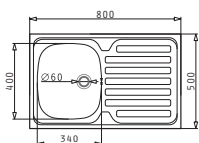

521099801
Βαλβίδα Ø60
με Υπερχείλιση

521055801
Σιφόν
για 1 Γούρνα

ΣΕΙΡΑ
INTERNATIONAL
TOP ESSENTIAL

25
ΧΡΟΝΙΑ
ΕΓΓΥΗΣΗ

INTERNATIONAL

INTERNATIONAL (80X50) 1B 1D

Διαστάσεις Νεροχύτη: 800 x 500mm
Διαστάσεις Γούρνas: 340 x 400 x 150mm
Ερμάριο: 45cm