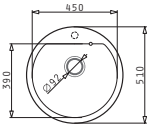

25
ΧΡΟΝΙΑ
ΕΓΓΥΗΣΗ

PYRAGRANITE ALAZIA

PYRAGRANITE ALAZIA (Ø51) 1B

NEO
ΠΡΟΪΟΝ

Διαστάσεις Νεροχύτη: Ø510mm
Διαστάσεις Γούρνας: Ø450 x 205mm
Ερμάριο: 50cm

Χρώμα	Κωδικός	Εκροή	Τιμή προ Φ.Π.Α.	Τιμή με Φ.Π.Α.
SNOW	079810101	Ø92mm	135,04€	166,10€
CARBON	079810201	Ø92mm	135,04€	166,10€
BEIGE	079810301	Ø92mm	135,04€	166,10€
MOCHA	079810401	Ø92mm	135,04€	166,10€

GRANITE

Στην συσκευασία περιλαμβάνεται βαλβίδα και σιφόν.

Pyragranite
Νεροχύτες

Ένθετος

Προτεινόμενη Μπαταρία

PYRAGRANITE ALAZIA (79X50) 1B 1D

NEO
ΠΡΟΪΟΝ

Διαστάσεις Νεροχύτη: 790 x 500mm
Διαστάσεις Γούρνας: 340 x 420 x 205mm
Ερμάριο: 45cm

Χρώμα	Κωδικός	Εκροή	Τιμή προ Φ.Π.Α.	Τιμή με Φ.Π.Α.
SNOW	079810501	Ø92mm	178,94€	220,10€
CARBON	079810601	Ø92mm	178,94€	220,10€
BEIGE	079810701	Ø92mm	178,94€	220,10€
MOCHA	079810801	Ø92mm	178,94€	220,10€

GRANITE

Στην συσκευασία περιλαμβάνεται βαλβίδα και σιφόν.

Ένθετος

Προτεινόμενα Αξεσουάρ

Προτεινόμενη Μπαταρία