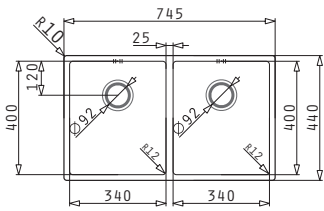

Ισόπεδος

Προτεινόμενη Μπαταρία

Προτεινόμενα Αξεσουάρ

Βαλβίδες

ASTRIS (40X40) 1B

Εξωτερικές Διαστάσεις: 440 x 440mm
Διαστάσεις Γούρνας: 400 x 400 x 200mm
Ερμάριο: 45cm

Τύπος	Κωδικός	Εκροή	Τιμή προ Φ.Π.Α.	Τιμή με Φ.Π.Α.
ΣΑΤΙΝΕ	101028301	∅92mm	305,04€	375,20€

Στη συσκευασία περιλαμβάνεται βαλβίδα.

Ισόπεδος

Προτεινόμενη Μπαταρία

Προτεινόμενα Αξεσουάρ

Βαλβίδες

ASTRIS (50X40) 1B

Εξωτερικές Διαστάσεις: 540 x 440mm
Διαστάσεις Γούρνας: 500 x 400 x 200mm
Ερμάριο: 60cm

Τύπος	Κωδικός	Εκροή	Τιμή προ Φ.Π.Α.	Τιμή με Φ.Π.Α.
ΣΑΤΙΝΕ	101028501	Ø92mm	345,04€	424,40€

Στη συσκευασία περιλαμβάνεται βαλβίδα.

Ισόπεδος

Προτεινόμενη Μπαταρία

Προτεινόμενα Αξεσουάρ

Βαλβίδες

ASTRIS (74X40) 1B

Εξωτερικές Διαστάσεις: 780 x 440mm
Διαστάσεις Γούρνας: 740 x 400 x 200mm
Ερμάριο: 80cm

Τύπος	Κωδικός	Εκροή	Τιμή προ Φ.Π.Α.	Τιμή με Φ.Π.Α.
ΣΑΤΙΝΕ	101028601	Ø92mm	365,04€	449,00€

Στη συσκευασία περιλαμβάνεται βαλβίδα.

Ισόπεδος

Προτεινόμενη Μπαταρία

Προτεινόμενα Αξεσουάρ

Βαλβίδες

25
ΧΡΟΝΙΑ
ΕΓΓΥΗΣΗ

ASTRIS (74,5X44) 2B

Διαστάσεις Νεροχύτη: 745 x 440mm
 Διαστάσεις Γουρνών: 340 x 400 x 200mm / 340 x 400 x 200mm
 Ερμάριο: 80cm