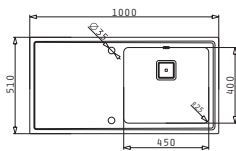

NIVEL (100X51) 1B 1D ΛΕΥΚΟ ΑΡΙΣΤΕΡΟ

EXTRA WHITE

Διαστάσεις Νεροχύτη: 1000 x 510mm
Διαστάσεις Γούρνας: 450 x 400 x 200mm
Ερμάριο: 60cm

Τύπος	Κωδικός	Οπές Μπαταρίας	Εκροή	Τιμή προ Φ.Π.Α.	Τιμή με Φ.Π.Α.
ΛΕΥΚΟ ΓΥΑΛΙ	109506730	1+1 Οπές Μπαταρίας	Τετράγωνη	780,00€	959,40€

Στη συσκευασία περιλαμβάνονται σετ αυτόματης βαλβίδας και σιφόν.

Προτεινόμενη Μπαταρία

STRETO

Προτεινόμενα Αξεσουάρ

043000201
Γυάλινος Δίσκος Κοπής

043000701
Ανοξείδωτο Στραγγιστήρι

Βαλβίδες & Σιφόν

521055801
Σιφόν για 1 Γούρνα

NIVEL (100X51) 1B 1D ΛΕΥΚΟ ΔΕΞΙ

EXTRA WHITE

Διαστάσεις Νεροχύτη: 1000 x 510mm
Διαστάσεις Γούρνας: 450 x 400 x 200mm
Ερμάριο: 60cm

Τύπος	Κωδικός	Οπές Μπαταρίας	Εκροή	Τιμή προ Φ.Π.Α.	Τιμή με Φ.Π.Α.
ΛΕΥΚΟ ΓΥΑΛΙ	109506630	1+1 Οπές Μπαταρίας	Τετράγωνη	780,00€	959,40€

Στη συσκευασία περιλαμβάνονται σετ αυτόματης βαλβίδας και σιφόν.

Προτεινόμενη Μπαταρία

STRETO

Προτεινόμενα Αξεσουάρ

043000201
Γυάλινος Δίσκος Κοπής

043000701
Ανοξείδωτο Στραγγιστήρι

Βαλβίδες & Σιφόν

521055801
Σιφόν για 1 Γούρνα