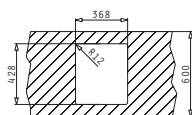

Εξωτερικές Διαστάσεις: 380 x 440mm
Διαστάσεις Γούρνας: 340 x 400 x 200mm
Ερμάριο: 40cm

Τύπος	Κωδικός	Εκροή	Τιμή προ Φ.Π.Α.	Τιμή με Φ.Π.Α.
ΣΑΤΙΝΕ	101028201	∅92mm	295,04€	362,90€

Στη συσκευασία περιλαμβάνεται βαλβίδα.