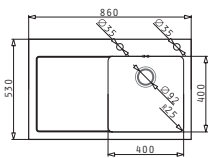

521055801
Σιφόν για 1 Γούρνα

ΣΕΙΡΑ
CRYSTALON
ELEGANT

CRYSTALON

CRYSTALON (86X53) 1B 1D ΜΑΥΡΟ ΑΡΙΣΤΕΡΟ

Διαστάσεις Νεροχύτη: 860 x 530mm
 Διαστάσεις Γούρνας: 400 x 400 x 200mm
 Ερμάριο: 50cm

Τύπος	Κωδικός	Οπές Μπαταρίας	Εκροή	Τιμή προ Φ.Π.Α.	Τιμή με Φ.Π.Α.
ΜΑΥΡΟ ΓΥΑΛΙ	109501930	2 Οπές Μπαταρίας	∅92mm	705,04€	867,20€

Στη συσκευασία περιλαμβάνονται αυτόματα βαλβίδα και σιφόν.

Ένθετος

Προτεινόμενη Μπαταρία

Προτεινόμενα Αξεσουάρ

Βαλβίδες & Σιφόν

CRYSTALON (86X53) 1B 1D ΜΑΥΡΟ ΔΕΞΙ

Διαστάσεις Νεροχύτη: 860 x 530mm
 Διαστάσεις Γούρνας: 400 x 400 x 200mm
 Ερμάριο: 50cm