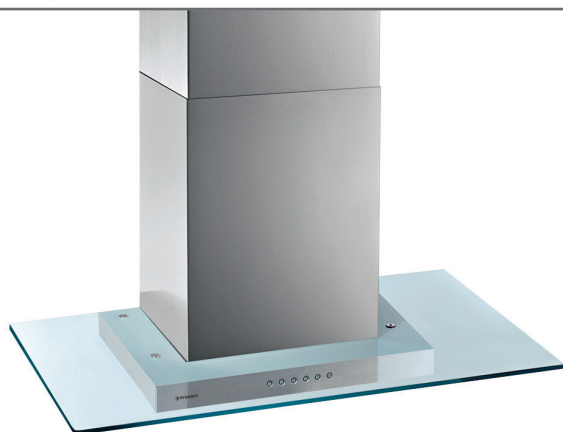

496,83€

Τιμή με Φ.Π.Α.

611,10€

065012801
60cm

459,02€

564,60€

Τετράγωνη οροφή από
γαλι ασφαλείας

Υλικό: Ανοξείδωτο & γαλι ασφαλείας