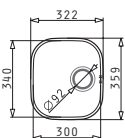

Εξωτερικές Διαστάσεις: 322 x 359mm
Διαστάσεις Γούρνας: 300 x 340 x 170mm
Ερμάριο: 40cm