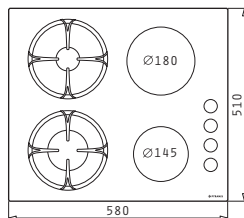

Εστία Γκαζιού & Κεραμική (2+2)

ΑΝΩ ΠΑΓΚΟΥ

Κωδικός Προϊόντος

030055101

Τιμή προ Φ.Π.Α.

499,02€

Τιμή με Φ.Π.Α.

613,80€

2 Εστίες Γκαζιού & 2 Κεραμικές Εστίες Hi - Light:

1000W

∅180mm / 1800W

3000W

∅145mm / 1200W

Διαστάσεις: 580 x 510mm

6 Επίπεδα έντασης λειτουργίας

Ασφάλεια διακοπής παροχής αερίου σε κάθε εστία

Διακόπτες με αυτόματο άναμμα

Μπεκ τροφοδοσίας για γκάζι δικτύου & φιάλης

Μαντεμένιες σκάρες γκαζιού