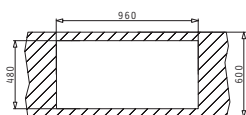

Διαστάσεις Νεροχύτη: 990 x 500mm
Διαστάσεις Γουρνών: 510 x 410 x 230mm / 360 x 340 x 200mm
Ερμάριο: 100cm