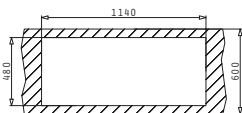

521055201
Σιφόν για
1 1/2 Γούρνα

STUDIO (116X50) 2B 1D ΑΡΙΣΤΕΡΟ

Διαστάσεις Νεροχύτη: 1160 x 500mm
Διαστάσεις Γουρνών: 300 x 340 x 170mm / 400 x 400 x 200mm
Ερμάριο: 80cm

Τύπος	Κωδικός	Οπές Μπαταρίας	Εκροές	Τιμή προ Φ.Π.Α.	Τιμή με Φ.Π.Α.
ΛΕΙΟ	107149630	2 Οπές Μπαταρίας	∅92mm ∅92mm	600,00€	738,00€