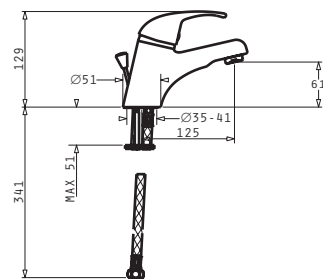

CANTANDO

ΜΠΑΝΙΟ