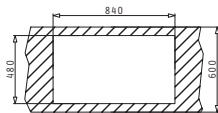

Ένθετος

easy fix
sealing strip

Προτεινόμενη Μπαταρία

Προτεινόμενα Αξεσουάρ

Βαλβίδες & Σιφόν

AMALTIA (86X50) 1B 1D

Διαστάσεις Νεροχύτη: 860 x 500mm
Διαστάσεις Γούρνας: 340 x 400 x 180mm
Ερμάριο: 45cm

Τύπος	Κωδικός	Θέση Γούρνας	Εκροή	Τιμή προ Φ.Π.Α.	Τιμή με Φ.Π.Α.
ΛΕΙΟ	107118001	Αντιστρεφόμενος 0 Οπές Μπαταρίας	Ø92mm	135,04€	166,10€