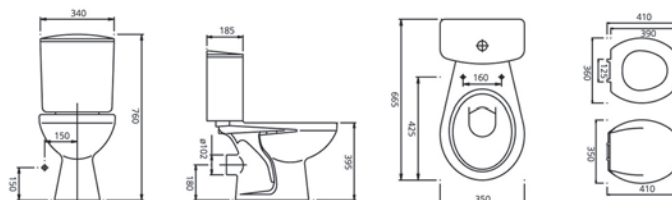

ΑΝΤΑΛΛΑΚΤΙΚΑ ΣΕΙΡΑΣ

Κωδικός Προϊόντος	Περιγραφή	Τιμή προ Φ.Π.Α.	Τιμή με Φ.Π.Α.
023900801	Μηχανισμός για Καζανάκι Τρου NP SI	19,51€	24,00€
023900902	Καζανάκι SQ Τρου χωρίς Καπάκι	18,70€	23,00€
023901002	Καπάκι από Καζανάκι Τρου SQ	8,13€	10,00€