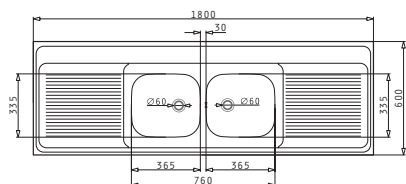

Τύπος	Κωδικός	Οπές Μπαταρίας	Εκροές	Τιμή προ Φ.Π.Α.	Τιμή με Φ.Π.Α.
ΛΕΙΟ	102949101	0 Οπές Μπαταρίας	∅60mm ∅60mm	207,56€	255,30€

Στην τιμή περιλαμβάνεται η αξία των βαλβίδων.