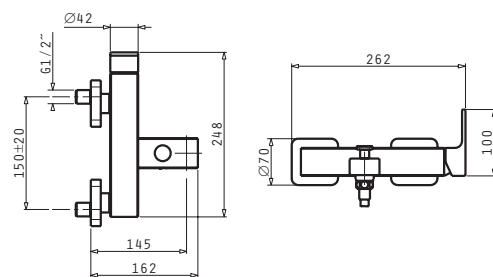

Τύπος	Κωδικός	Τιμή προ Φ.Π.Α.	Τιμή με Φ.Π.Α.
Μπαταρία Λουτρού	098010201	242,76€	298,60€

Αναμεικτική επιτοίχια μπαταρία λουτρού, με ντους, σπιδράλ και στήριγμα ντους

Τύπος	Κωδικός	Τιμή προ Φ.Π.Α.	Τιμή με Φ.Π.Α.
Μπαταρία Λουτρού	098110701	145,04€	178,40€