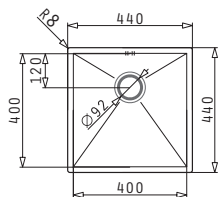

TETRAGON (34X40) 1B

Εξωτερικές Διαστάσεις: 380 x 440mm
Διαστάσεις Γούρνας: 340 x 400 x 200mm
Ερμάριο: 40cm

Τύπος	Κωδικός	Εκροή	Τιμή προ Φ.Π.Α.	Τιμή με Φ.Π.Α.
ΣΑΤΙΝΕ	100090701	∅92mm	255,04€	313,70€

Στη συσκευασία περιλαμβάνεται βαλβίδα.

Ισόπεδος

Προτεινόμενη Μπαταρία

Προτεινόμενα Αξεσουάρ

Βαλβίδες

TETRAGON (40X40) 1B

Εξωτερικές Διαστάσεις: 440 x 440mm
Διαστάσεις Γούρνας: 400 x 400 x 200mm
Ερμάριο: 45cm

Τύπος	Κωδικός	Εκροή	Τιμή προ Φ.Π.Α.	Τιμή με Φ.Π.Α.
ΣΑΤΙΝΕ	100090801	∅92mm	275,04€	338,30€

Στη συσκευασία περιλαμβάνεται βαλβίδα.

Ισόπεδος

Προτεινόμενη Μπαταρία

Προτεινόμενα Αξεσουάρ

Βαλβίδες

TETRAGON (50X40) 1B

Εξωτερικές Διαστάσεις: 540 x 440mm
Διαστάσεις Γούρνας: 500 x 400 x 200mm
Ερμάριο: 60cm