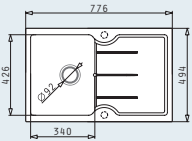

ΝΕΟ ΠΡΟΪΟΝ

Διαστάσεις Νεροχύτη: 776 x 494mm
 Διαστάσεις Γούρνας: 340 x 426 x 180mm
 Ερμάριο: 45cm

Χρώμα	Κωδικός	Εκροή	Τιμή προ Φ.Π.Α.	Τιμή με Φ.Π.Α.
ΜΠΕΖ	079821601	∅92mm	149,02€	183,30€
SNOW	079821401	∅92mm	149,02€	183,30€