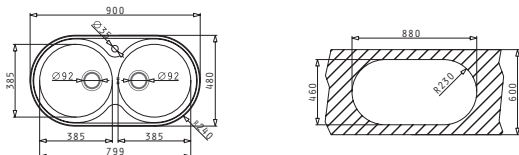

ET34

Διαστάσεις Νεροχύτη: 480 x 480mm
Διαστάσεις Γούρνας: 400 x 340 x 150mm
Ερμάριο: **45cm**

Τύπος	Κωδικός	Οπές Μπαταρίας	Εκροή	Τιμή προ Φ.Π.Α.	Τιμή με Φ.Π.Α.
ΛΕΙΟ	105054201	1 Οπή Μπαταρίας	Ø60mm	84,80€	104,30€

Στην τιμή περιλαμβάνεται η αξία της βαλβίδας.

Προτεινόμενα Αξεσουάρ

Ένθετος

Βαλβίδες & Σιφόν

Προτεινόμενη Μπαταρία

CRETA 1B 1D MARGARITA

Διαστάσεις Νεροχύτη: 755 x 480mm
Διαστάσεις Γούρνας: 340 x 400 x 150mm
Ερμάριο: **45cm**

Τύπος	Κωδικός	Θέση Γούρνας	Εκροή	Τιμή προ Φ.Π.Α.	Τιμή με Φ.Π.Α.
ΛΕΙΟ	100126101	Αντιστρεφόμενος 0 Οπές Μπαταρίας	Ø60mm	77,80€	95,70€

Στην τιμή περιλαμβάνεται η αξία της βαλβίδας.

Προτεινόμενα Αξεσουάρ

Ένθετος

Βαλβίδες & Σιφόν

Προτεινόμενη Μπαταρία

SR 2 (90X48)

Διαστάσεις Νεροχύτη: 900 x 480mm
Διαστάσεις Γουρνών: Ø385 x 150mm / Ø385 x 150mm
Ερμάριο: **90cm**

Τύπος	Κωδικός	Οπές Μπαταρίας	Εκροές	Τιμή προ Φ.Π.Α.	Τιμή με Φ.Π.Α.
ΛΕΙΟ	108706601	1 Οπή Μπαταρίας	Ø92mm Ø92mm	173,01€	212,80€

Στην τιμή περιλαμβάνεται η αξία των βαλβίδων.

Προτεινόμενα Αξεσουάρ

Ένθετος

Βαλβίδες & Σιφόν

Προτεινόμενη Μπαταρία