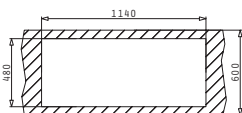

Βαλβίδες & Σιφόν

521097201
Βαλβίδα
∅92

521102401
Αυτόματη Βαλβίδα ∅92
με Υπερχείλιση

521055201
Σιφόν για
1 1/2 Γούρνα

STUDIO (116X50) 2B 1D ΔΕΞΙ

Διαστάσεις Νεροχύτη: 1160 x 500mm
Διαστάσεις Γουρνών: 400 x 400 x 200mm / 300 x 340 x 170mm
Ερμάριο: 80cm