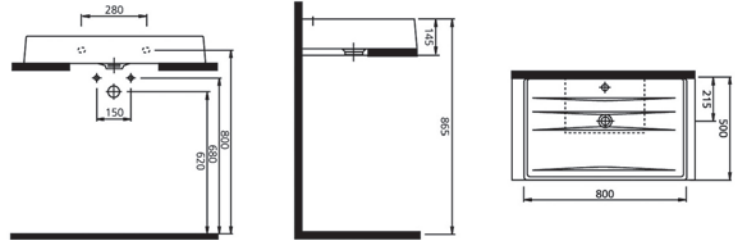

ΝΙΠΤΗΡΑΣ ΕΤΟΛΙΑ

Κωδικός Προϊόντος	Περιγραφή	Τιμή προ Φ.Π.Α.	Τιμή με Φ.Π.Α.
023003401	Νιπτήρας Etolia 800x500	201,38€	247,70€