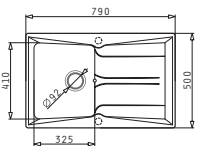

Διαστάσεις Νεροχύτη: 790 x 500mm
Διαστάσεις Γούρνας: 325 x 410 x 210mm
Ερμάριο: **45cm**

Χρώμα	Κωδικός	Εκροή	Τιμή προ Φ.Π.Α.	Τιμή με Φ.Π.Α.
ΜΠΕΖ	077200301	∅92mm	235,04€	289,10€
ΑΜΜΟΥ	077200701	∅92mm	235,04€	289,10€