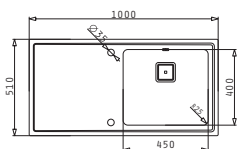

NIVEL (100X51) 1B 1D ΜΑΥΡΟ ΑΡΙΣΤΕΡΟ

Διαστάσεις Νεροχύτη: 1000 x 510mm
Διαστάσεις Γούρνας: 450 x 400 x 200mm
Ερμάριο: 60cm

Τύπος	Κωδικός	Οπές Μπαταρίας	Εκροή	Τιμή προ Φ.Π.Α.	Τιμή με Φ.Π.Α.
ΜΑΥΡΟ ΓΥΑΛΙ	109506530	1+1 Οπές Μπαταρίας	Τετράγωνη	720,00€	885,60€

Στη συσκευασία περιλαμβάνονται σετ αυτόματης βαλβίδας και σιφόν.

Ισόπεδος

Ένθετος

Προτεινόμενη Μπαταρία

GRAZIOSO

Προτεινόμενα Αξεσουάρ

043000201
Γυάλινος
Δίσκος Κοπής

043000701
Ανοξείδωτο
Στραγγιστήρι

Βαλβίδες & Σιφόν

521055801
Σιφόν
για 1 Γούρνα

NIVEL (100X51) 1B 1D ΜΑΥΡΟ ΔΕΞΙ

Διαστάσεις Νεροχύτη: 1000 x 510mm
Διαστάσεις Γούρνας: 450 x 400 x 200mm
Ερμάριο: 60cm

Τύπος	Κωδικός	Οπές Μπαταρίας	Εκροή	Τιμή προ Φ.Π.Α.	Τιμή με Φ.Π.Α.
ΜΑΥΡΟ ΓΥΑΛΙ	109506430	1+1 Οπές Μπαταρίας	Τετράγωνη	720,00€	885,60€

Στη συσκευασία περιλαμβάνονται σετ αυτόματης βαλβίδας και σιφόν.

Ισόπεδος

Ένθετος

Προτεινόμενη Μπαταρία

GRAZIOSO

Προτεινόμενα Αξεσουάρ

043000201
Γυάλινος
Δίσκος Κοπής

043000701
Ανοξείδωτο
Στραγγιστήρι

Βαλβίδες & Σιφόν

521055801
Σιφόν
για 1 Γούρνα