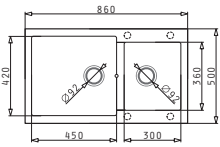

Στην συσκευασία περιλαμβάνεται βαλβίδα και σιφόν.

Προτεινόμενα Αξεσουάρ

Προτεινόμενη Μπαταρία

25
ΧΡΟΝΙΑ
ΕΓΓΥΗΣΗ

PYRAGRANITE ALAZIA

PYRAGRANITE ALAZIA (86X50) 2B

NEO
ΠΡΟΪΟΝ

Διαστάσεις Νεροχύτη: 860 x 500mm
Διαστάσεις Γούρνας: 450 x 420 x 205mm / 300 x 360 x 205mm
Ερμάριο: 90cm