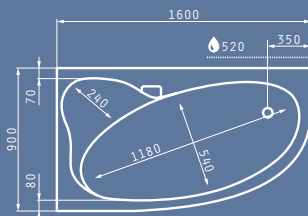

Διαστάσεις Μπανιέρας: 160 x 90cm

Καθαρό Βάρος Μπανιέρας: 21kg
Πλήρης Χωρητικότητα: 250lt

- ΠΡΟΤΕΙΝΟΜΕΝΗ ΘΕΣΗ ΜΟΤΕΡ
- ΠΡΟΤΕΙΝΟΜΕΝΗ ΘΕΣΗ ΤΟΠΟΘΕΤΗΣΗΣ ΧΕΙΡΟΛΑΒΩΝ

ΠΑΡΟΧΗ ΝΕΡΟΥ

ΑΞΕΣΟΥΑΡ & ΕΞΑΡΤΗΜΑΤΑ ΕΓΚΑΤΑΣΤΑΣΗΣ