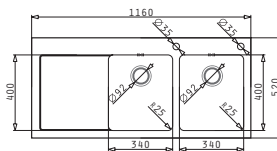

Προτεινόμενη Μπαταρία

Προτεινόμενα Αξεσουάρ

Βαλβίδες & Σιφόν

CRYSTALON (116X52) 2B 1D ΛΕΥΚΟ ΔΕΞΙ

EXTRA
WHITE

Διαστάσεις Νεροχύτη: 1160 x 520mm
Διαστάσεις Γουρνών: 340 x 400 x 200mm / 340 x 400 x 200mm
Ερμάριο: 80cm