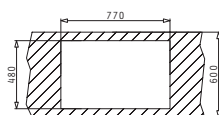

521097301
Βαλβίδα ∅92
με Υπεκείλιση

521055801
Σιφόν
για 1 Γούρνα

ATHENA (79X50) 2B

NEO
ΠΡΟΪΟΝ

Διαστάσεις Νεροχύτη: 790 x 500mm
Διαστάσεις Γουρνών: 340 x 400 x 160mm / 340 x 400 x 160mm
Ερμάριο: 80cm

Τύπος	Κωδικός	Οπές Μπαταρίας	Εκροές	Τιμή προ Φ.Π.Α.	Τιμή με Φ.Π.Α.
ΛΕΙΟ	100178801	1 Οπή	∅92mm ∅92mm	120,00€	147,60€
ΣΑΓΡΕ	100180301	1 Οπή	∅92mm ∅92mm	155,04€	190,70€