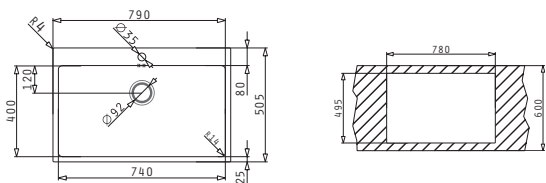

521055201
Σιφόν για
1 1/2 Γούρνα

ΣΕΙΡΑ
ISTROS
ELEGANT

ISTROS (40X40) 1B

Διαστάσεις Νεροχύτη: 450 x 505mm
Διαστάσεις Γουρνών: 400 x 400 x 200mm
Ερμάριο: 45cm

Τύπος	Κωδικός	Οπές Μπαταρίας	Εκροή	Τιμή προ Φ.Π.Α.	Τιμή με Φ.Π.Α.
ΣΑΤΙΝΕ	100098101	1 Οπή Μπαταρίας	∅92mm	315,04€	387,50€

Προτεινόμενη Μπαταρία

ISTROS (74X40) 1B

Διαστάσεις Νεροχύτη: 790 x 505mm
Διαστάσεις Γουρνών: 740 x 400 x 200mm
Ερμάριο: 80cm

Τύπος	Κωδικός	Οπές Μπαταρίας	Εκροή	Τιμή προ Φ.Π.Α.	Τιμή με Φ.Π.Α.
ΣΑΤΙΝΕ	100098301	1 Οπή Μπαταρίας	∅92mm	407,97€	501,80€