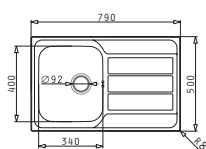

Στη συσκευασία περιλαμβάνεται βαλβίδα.

Ισόπεδος

Προτεινόμενη Μπαταρία

Προτεινόμενα Αξεσουάρ

Βαλβίδες

TETRAGON (50X40) 1B

Εξωτερικές Διαστάσεις: 540 x 440mm
Διαστάσεις Γούρνας: 500 x 400 x 200mm
Ερμάριο: 60cm

Ανοξείδωτοι
Νεροχύτες

ATHENA (79X50) 1B 1D

NEO
ΠΡΟΪΟΝ

Διαστάσεις Νεροχύτη: 790 x 500mm
Διαστάσεις Γουρνών: 340 x 400 x 175mm
Ερμάριο: 45cm

Τύπος	Κωδικός	Θέση Γούρνας	Εκροή	Τιμή προ Φ.Π.Α.	Τιμή με Φ.Π.Α.
ΛΕΙΟ	100178701	Αντιστρέφόμενος 0 Οπές	∅92mm	110,00€	135,30€
ΣΑΓΡΕ	100180101	Αντιστρέφόμενος 0 Οπές	∅92mm	140,00€	172,20€