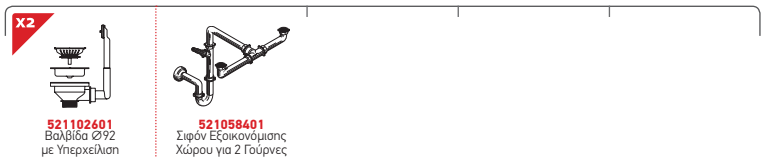

Βαλβίδες & Σιφόν