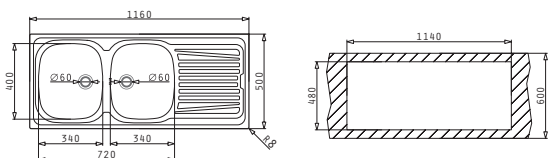

Προτεινόμενη Μπαταρία

FESTIVO

SPARTA (116X50) 2B 1D

Διαστάσεις Νεροχύτη: 1160 x 500mm
Διαστάσεις Γουρνών: 340 x 400 x 150mm / 340 x 400 x 150mm
Ερμάριο: 80cm

Τύπος	Κωδικός	Θέση Γούρνας	Εκροές	Τιμή προ Φ.Π.Α.	Τιμή με Φ.Π.Α.
ΛΕΙΟ	100125601	Αντιστρέφόμενος 0 Οπές Μπαταρίας	∅60mm ∅60mm	116,91€	143,80€
ΣΑΓΡΕ	100129601	Αντιστρέφόμενος 0 Οπές Μπαταρίας	∅60mm ∅60mm	152,03€	187,00€