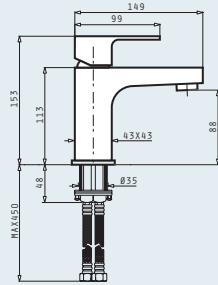

AGITATO

ΜΠΑΝΙΟ

Τύπος	Κωδικός	Τιμή προ Φ.Π.Α.	Τιμή με Φ.Π.Α.
Μπαταρία Νιπτήρα	090900301	92,03€	113,20€
Μπαταρία Λουτρού	090900401	129,02€	158,70€

Αναμεικτική μπαταρία νιπτήρος, 1 σπής, με αυτόματη βαλβίδα

Αναμεικτική επιτοίχια μπαταρία λουτρού, με ντούς, σπιδράλ και στήριγμα ντούς