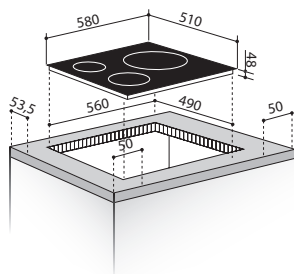

τελείωμα
χωρίς
πλαίσιο

4 Κεραμικές Εστίες Hi - Light:

- ☐ ☐ ☐ ☐ Ø145mm / 1200W
- ☐ ☐ ☐ ☐ Ø210 / 275mm, 1500 / 2400W
- ☐ ☐ ☐ ☐ Ø180mm / 1800W

Διαστάσεις: 580 x 510mm

Διακόπτες αφής

9 επίπεδα έντασης λειτουργίας

Κλείδωμα λειτουργίας

Ψηφιακή ένδειξη υπολοίπου θερμότητας για κάθε εστία

Ηλεκτρονικός χρονοδιακόπτης

Ασφάλεια υπεχειλίσης

Ταχεία υψηλή θέρμανση