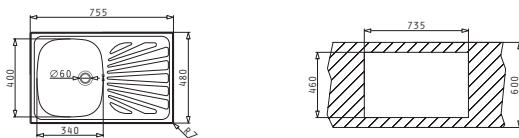

ET34

Διαστάσεις Νεροχύτη: 480 x 480mm
Διαστάσεις Γούρνας: 400 x 340 x 150mm
Ερμάριο: **45cm**

Τύπος	Κωδικός	Οπές Μπαταρίας	Εκροή	Τιμή προ Φ.Π.Α.	Τιμή με Φ.Π.Α.
ΛΕΙΟ	105054201	1 Οπή Μπαταρίας	Ø60mm	84,80€	104,30€

Στην τιμή περιλαμβάνεται η αξία της βαλβίδας.

Προτεινόμενα Αξεσουάρ

Ένθετος

Βαλβίδες & Σιφόν

Προτεινόμενη Μπαταρία

CRETA 1B 1D MARGARITA

Διαστάσεις Νεροχύτη: 755 x 480mm
Διαστάσεις Γούρνας: 340 x 400 x 150mm
Ερμάριο: **45cm**