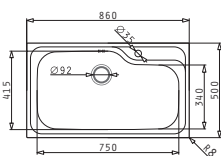

AMALTIA PLUS

AMALTIA PLUS (116X50) 2B 1D ΑΡΙΣΤΕΡΟ

Διαστάσεις Νεροχύτη: 1160 x 500mm
 Διαστάσεις Γουρνών: 450 x 400 x 200mm / 300 x 340 x 170mm
 Ερμάριο: 90cm

Τύπος	Κωδικός	Οπές Μπαταρίας	Εκροές	Τιμή προ Φ.Π.Α.	Τιμή με Φ.Π.Α.
ΛΕΙΟ	107133101	1 Οπή Μπαταρίας	Ø92mm Ø92mm	279,02€	343,20€
ΣΑΓΡΕ	107124801	1 Οπή Μπαταρίας	Ø92mm Ø92mm	322,03€	396,10€

TITAN

Ανοξείδωτοι
Νεροχύτες

TITAN (86X50) 1B

Διαστάσεις Νεροχύτη: 860 x 500mm
Διαστάσεις Γούρνας: 750 x 415 x 210mm
Ερμάριο: 90cm

Προτεινόμενοι
συνδυασμοί αξεσουάρ

Τύπος	Κωδικός	Οπές Μπαταρίας	Εκροή	Τιμή προ Φ.Π.Α.	Τιμή με Φ.Π.Α.
ΛΕΙΟ	100138201	1 Οπή Μπαταρίας	∅92mm	260,00€	319,80€
ΣΑΓΡΕ	100138301	1 Οπή Μπαταρίας	∅92mm	300,00€	369,00€