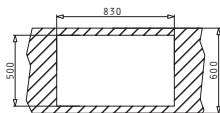

Στη συσκευασία περιλαμβάνονται αυτόματα βαλβίδα και σифόν.

Ένθετος

Προτεινόμενη Μπαταρία

Προτεινόμενα Αξεσουάρ

Βαλβίδες & Σιφόν

CRYSTALON (86X53) 1B 1D ΛΕΥΚΟ ΔΕΞΙ

EXTRA WHITE

Διαστάσεις Νεροχύτη: 860 x 530mm
Διαστάσεις Γούρνας: 400 x 400 x 200mm
Ερμάριο: 50cm