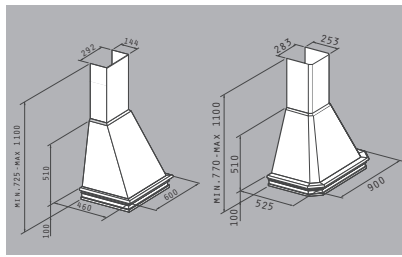

Καμινάδα Ρουστίκ

CLASSIC

Κωδικός Προϊόντος	Τιμή προ Φ.Π.Α.	Τιμή με Φ.Π.Α.
065007901 90cm	433,50€	533,20€
065007801 60cm	360,57€	443,50€

Χρώμα: ξύλο δρυς / λευκό μέταλλο

Διαστάσεις: 90cm / 60cm

Απορροφητικότητα: 600m³/h