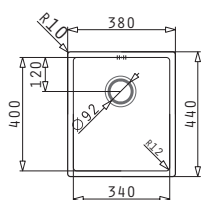

Εξωτερικές Διαστάσεις: 380 x 440mm
Διαστάσεις Γούρνας: 340 x 400 x 200mm
Ερμάριο: 40cm

Τύπος	Κωδικός	Εκροή	Τιμή προ Φ.Π.Α.	Τιμή με Φ.Π.Α.
ΣΑΤΙΝΕ	101028201	∅92mm	295,04€	362,90€

Στη συσκευασία περιλαμβάνεται βαλβίδα.