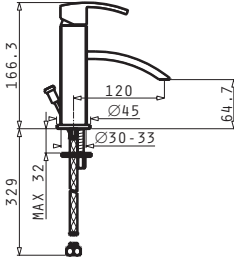

ELEGATO

ΜΠΑΝΙΟ

Τύπος	Κωδικός	Τιμή προ Φ.Π.Α.	Τιμή με Φ.Π.Α.
Μπαταρία Νιπτήρα	098000101	219,27€	269,70€
Μπαταρία Λουτρού	098000201	285,61€	351,30€

Αναμεικτική μπαταρία νιπτήρος, 1 οπής, με αυτόματη βαλβίδα