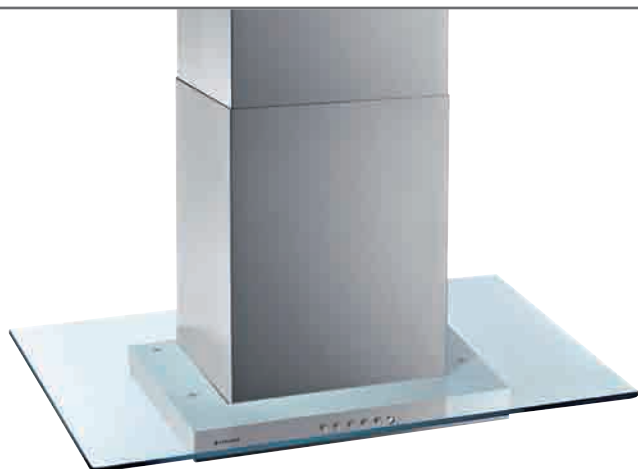

Κωδικός Προϊόντος

065012901

Τιμή προ Φ.Π.Α.

773,17€

Τιμή με Φ.Π.Α.

951,00€

Τετράγωνη οροφή από
γαλι ασφαλείας

Υλικό: ανοξείδωτο & γαλι ασφαλείας