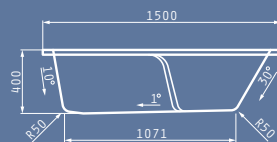

Μοντέλο	Κωδικός Προϊόντος	Τιμή προ Φ.Π.Α.	Τιμή με Φ.Π.Α.
ΜΠΑΝΙΕΡΑ VALERIA 150X70cm	022215201	153,01€	188,20€
ΜΠΑΝΙΕΡΑ VALERIA 150X70cm ΜΕ ΥΔΡΟΜΑΣΑΖ TURBO	185300001	950,00€	1.168,50€
ΠΑΝΕΛ ΜΗΚΟΥΣ 150cm VALERIA	021300501	90,00€	110,70€
ΠΑΝΕΛ ΠΛΑΤΟΥΣ 70cm VALERIA	021300201	60,00€	73,80€

Διαστάσεις Μπανιέρας: 150 x 70cm

Καθαρό Βάρος Μπανιέρας: 15kg
Πλήρης Χωρητικότητα: 220lt

- ΠΡΟΤΕΙΝΟΜΕΝΗ ΘΕΣΗ ΜΟΤΕΡ
- ΠΡΟΤΕΙΝΟΜΕΝΗ ΘΕΣΗ ΤΟΠΟΘΕΤΗΣΗΣ ΧΕΙΡΟΛΑΒΩΝ