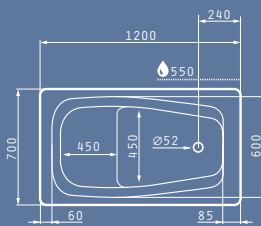

Μοντέλο	Κωδικός Προϊόντος	Τιμή προ Φ.Π.Α.	Τιμή με Φ.Π.Α.
ΜΠΑΝΙΕΡΑ ΑΝΕΜΟΝΑ 120X70cm ΜΕ ΚΑΘΙΣΜΑ	022211301	116,02€	142,70€
ΠΑΝΕΛ ΜΗΚΟΥΣ 120cm VALERIA - ΑΝΕΜΟΝΑ	021300101	90,00€	110,70€
ΠΑΝΕΛ ΠΛΑΤΟΥΣ 70cm VALERIA - ΑΝΕΜΟΝΑ	021300201	60,00€	73,80€

Διαστάσεις Μπανιέρας: 120 x 70cm

Καθαρό Βάρος Μπανιέρας: 10kg
Πλήρης Χωρητικότητα: 140lt

• ΠΡΟΤΕΙΝΟΜΕΝΗ ΘΕΣΗ ΤΟΠΟΘΕΤΗΣΗΣ ΧΕΙΡΟΛΑΒΩΝ