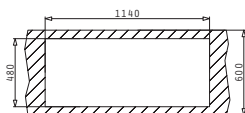

Στην συσκευασία περιλαμβάνονται βαλβίδες και σιφόν εξοικονόμησης χώρου.

Προτεινόμενα Αξεσουάρ

Προτεινόμενη Μπαταρία

PYRAGRANITE PETRA (116X50) 2B 1D

Διαστάσεις Νεροχύτη: 1160 x 500mm
Διαστάσεις Γουρνών: 325 x 410 x 210mm / 325 x 410 x 210mm
Ερμάριο: **80cm**