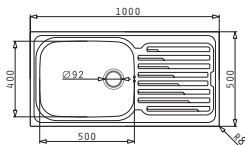

Ένθετος

easy fix
sealing strip

Προτεινόμενη Μπαταρία

GRAZIOSO

Προτεινόμενα Αξεσουάρ

Βαλβίδες & Σιφόν

AMALTIA PLUS (100X50) 1B 1D

Διαστάσεις Νεροχύτη: 1000 x 500mm
Διαστάσεις Γούρνας: 500 x 400 x 200mm
Ερμάριο: 60cm