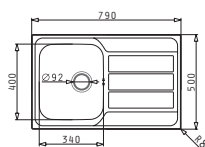

Βαλβίδες & Σιφόν

521097301
Βαλβίδα ∅92
με Υπεκείλιση

521097201
Βαλβίδα
∅92

521055101
Σιφόν
για 2 Γούρνες

ATHENA (86X50) 1B 1D

NEO
ΠΡΟΪΟΝ

Διαστάσεις Νεροχύτη: 860 x 500mm
Διαστάσεις Γουρνών: 340 x 400 x 175mm
Ερμάριο: 45cm