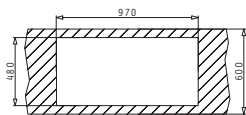

Διαστάσεις Νεροχύτη: 990 x 500mm
Διαστάσεις Γουρνών: 534 x 408 x 210mm
Ερμάριο: 60cm