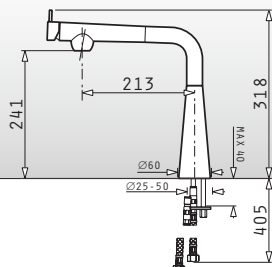

Grazioso

Αναμεικτική μπαταρία με κεραμικό δίσκο