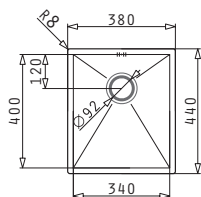

TETRAGON (34X40) 1B

Εξωτερικές Διαστάσεις: 380 x 440mm
Διαστάσεις Γούρνας: 340 x 400 x 200mm
Ερμάριο: 40cm

Τύπος	Κωδικός	Εκροή	Τιμή προ Φ.Π.Α.	Τιμή με Φ.Π.Α.
ΣΑΤΙΝΕ	100090701	∅92mm	255,04€	313,70€

Στη συσκευασία περιλαμβάνεται βαλβίδα.

Ισόπεδος

Προτεινόμενη Μπαταρία

Προτεινόμενα Αξεσουάρ

Βαλβίδες

TETRAGON (40X40) 1B

Εξωτερικές Διαστάσεις: 440 x 440mm
Διαστάσεις Γούρνας: 400 x 400 x 200mm
Ερμάριο: 45cm

Τύπος	Κωδικός	Εκροή	Τιμή προ Φ.Π.Α.	Τιμή με Φ.Π.Α.
ΣΑΤΙΝΕ	100090801	∅92mm	275,04€	338,30€