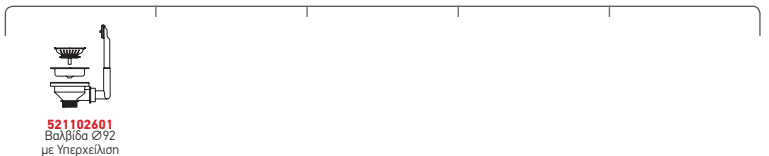

Στη συσκευασία περιλαμβάνεται βαλβίδα.

Ισόπεδος

Προτεινόμενη Μπαταρία

Προτεινόμενα Αξεσουάρ

Βαλβίδες

ASTRIS (74X40) 1B

Εξωτερικές Διαστάσεις: 780 x 440mm
Διαστάσεις Γούρνας: 740 x 400 x 200mm
Ερμάριο: 80cm

Τύπος	Κωδικός	Εκροή	Τιμή προ Φ.Π.Α.	Τιμή με Φ.Π.Α.
ΣΑΤΙΝΕ	101028601	Ø92mm	365,04€	449,00€

Στη συσκευασία περιλαμβάνεται βαλβίδα.

Ισόπεδος

Προτεινόμενη Μπαταρία

Προτεινόμενα Αξεσουάρ

Βαλβίδες

25
ΧΡΟΝΙΑ
ΕΓΓΥΗΣΗ

ASTRIS (74,5X44) 2B

Διαστάσεις Νεροχύτη: 745 x 440mm
 Διαστάσεις Γουρνών: 340 x 400 x 200mm / 340 x 400 x 200mm
 Ερμάριο: 80cm