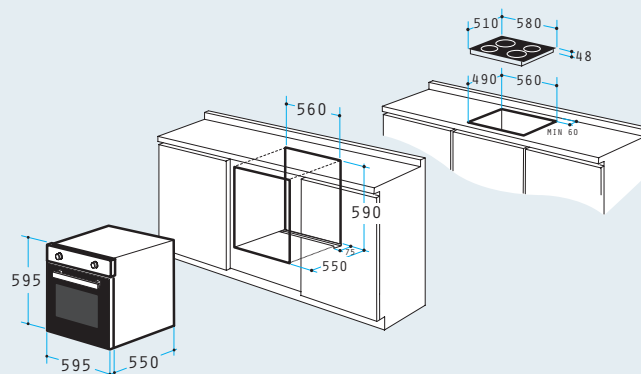

4 Κεραμικές Εστίες Hi - Light:

∅145mm / 1200W

∅180mm / 1800W

∅210mm / 2100W

∅145mm / 1200W

Διαστάσεις: 580 x 510mm

Διακόπτες αφής

9 επίπεδα έντασης λειτουργίας

Κλειδωμα λειτουργίας

Ψηφιακή ένδειξη υπολοίπου θερμότητας για κάθε εστία

Ηλεκτρονικός χρονοδιακόπτης

Ασφάλεια υπεχειλίσσης

Ταχεία υψηλή θέρμανση