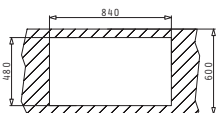

Διαστάσεις Νεροχύτη: 860 x 500mm
Διαστάσεις Γούρνας: 750 x 415 x 210mm
Ερμάριο: 90cm