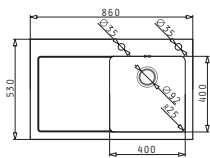

Προτεινόμενα Αξεσουάρ

Βαλβίδες & Σιφόν

CRYSTALON (86X53) 1B 1D ΛΕΥΚΟ ΑΡΙΣΤΕΡΟ

EXTRA WHITE

Διαστάσεις Νεροχύτη: 860 x 530mm
Διαστάσεις Γούρνας: 400 x 400 x 200mm
Ερμάριο: 50cm

Τύπος	Κωδικός	Οπές Μπαταρίας	Εκροή	Τιμή προ Φ.Π.Α.	Τιμή με Φ.Π.Α.
ΛΕΥΚΟ ΓΥΑΛΙ	109502130	2 Οπές Μπαταρίας	Ø92mm	755,04€	928,70€

Στη συσκευασία περιλαμβάνονται αυτόματα βαλβίδα και σифόν.

Ένθετος

Προτεινόμενη Μπαταρία

Προτεινόμενα Αξεσουάρ

Βαλβίδες & Σιφόν

CRYSTALON (86X53) 1B 1D ΛΕΥΚΟ ΔΕΞΙ

EXTRA WHITE

Διαστάσεις Νεροχύτη: 860 x 530mm
Διαστάσεις Γούρνας: 400 x 400 x 200mm
Ερμάριο: 50cm