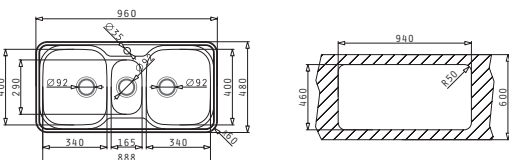

Προτεινόμενα Αξεσουάρ

Ένθετος

Βαλβίδες & Σιφόν

Προτεινόμενη Μπαταρία

SPACE MINI (96X48) 2 1/2B

Διαστάσεις Νεροχύτη: 960 x 480mm
Διαστάσεις Γουρνών: 340 x 400 x 180mm / 165 x 290 x 120mm / 340 x 400 x 180mm
Ερμάριο: 100m