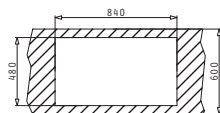

Βαλβίδες & Σιφόν

521097301
Βαλβίδα ∅92
με Υπεκείλιση

521097201
Βαλβίδα
∅92

521055101
Σιφόν
για 2 Γούρνες

ATHENA (86X50) 1B 1D

NEO
ΠΡΟΪΟΝ

Διαστάσεις Νεροχύτη: 860 x 500mm
Διαστάσεις Γουρνών: 340 x 400 x 175mm
Ερμάριο: 45cm