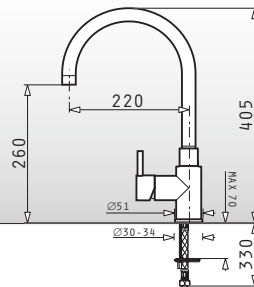

Ariosο

Αναμεικτική μπαταρία με κεραμικό δίσκο

Legato

Ανοξείδωτη αναμεικτική μπαταρία με κεραμικό δίσκο

ΑΝΟΞΕΙΔΩΤΟ
ΑΤΣΑΛΙ

Τύπος	Κωδικός	Προ Φ.Π.Α.	Με Φ.Π.Α.
ΧΡΩΜΕ	095061001	255,04€	313,70€

Τύπος	Κωδικός	Προ Φ.Π.Α.	Με Φ.Π.Α.
ΑΝΟΞΕΙΔΩΤΟ ΑΤΣΑΛΙ	095050101	224,39€	276,00€