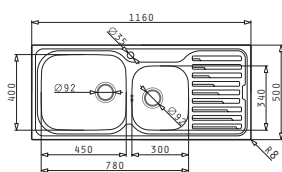

Ένθετος

easy fix
sealing strip

Προτεινόμενη Μπαταρία

GRAZIOSO

Προτεινόμενα Αξεσουάρ

Βαλβίδες & Σιφόν

AMALTIA PLUS (100X50) 1B 1D

Διαστάσεις Νεροχύτη: 1000 x 500mm
Διαστάσεις Γούρνας: 500 x 400 x 200mm
Ερμάριο: 60cm

AMALTIA PLUS

AMALTIA PLUS (116X50) 2B 1D ΑΡΙΣΤΕΡΟ

Διαστάσεις Νεροχύτη: 1160 x 500mm
 Διαστάσεις Γουρνών: 450 x 400 x 200mm / 300 x 340 x 170mm
 Ερμάριο: 90cm

Τύπος	Κωδικός	Οπές Μπαταρίας	Εκροές	Τιμή προ Φ.Π.Α.	Τιμή με Φ.Π.Α.
ΛΕΙΟ	107133101	1 Οπή Μπαταρίας	Ø92mm Ø92mm	279,02€	343,20€
ΣΑΓΡΕ	107124801	1 Οπή Μπαταρίας	Ø92mm Ø92mm	322,03€	396,10€