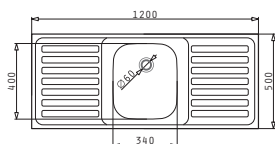

FESTIVO

INTERNATIONAL (120X50) 1B 2D

Διαστάσεις Νεροχύτη: 1200 x 500mm
Διαστάσεις Γούρνας: 340 x 400 x 150mm
Ερμάριο: 45cm

Τύπος	Κωδικός	Θέση Γούρνας	Εκροή	Τιμή προ Φ.Π.Α.	Τιμή με Φ.Π.Α.
ΛΕΙΟ	100516001	Αντιστρεφόμενος 0 Οπές Μπαταρίας	∅60mm	106,91€	131,50€