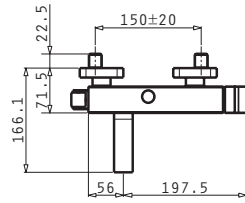

Αναμεικτική επιτοίχια μπαταρία λουτρού, με ντούς, σπιδράλ και στήριγμα ντούς