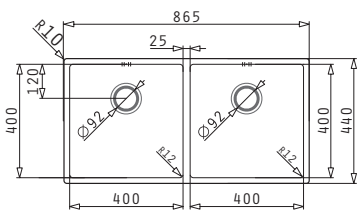

Στη συσκευασία περιλαμβάνεται βαλβίδα.

Ισόπεδος

Προτεινόμενη Μπαταρία

Προτεινόμενα Αξεσουάρ

Βαλβίδες

ASTRIS (50X40) 1B

Εξωτερικές Διαστάσεις: 540 x 440mm
Διαστάσεις Γούρνας: 500 x 400 x 200mm
Ερμάριο: 60cm

Τύπος	Κωδικός	Εκροή	Τιμή προ Φ.Π.Α.	Τιμή με Φ.Π.Α.
ΣΑΤΙΝΕ	101028501	Ø92mm	345,04€	424,40€

Στη συσκευασία περιλαμβάνεται βαλβίδα.

Ισόπεδος

Προτεινόμενη Μπαταρία

Προτεινόμενα Αξεσουάρ

Βαλβίδες

ASTRIS (74X40) 1B

Εξωτερικές Διαστάσεις: 780 x 440mm
Διαστάσεις Γούρνας: 740 x 400 x 200mm
Ερμάριο: 80cm

Τύπος	Κωδικός	Εκροή	Τιμή προ Φ.Π.Α.	Τιμή με Φ.Π.Α.
ΣΑΤΙΝΕ	101028601	Ø92mm	365,04€	449,00€

Στη συσκευασία περιλαμβάνεται βαλβίδα.

Ισόπεδος

Προτεινόμενη Μπαταρία

Προτεινόμενα Αξεσουάρ

Βαλβίδες

25
ΧΡΟΝΙΑ
ΕΓΓΥΗΣΗ

ASTRIS (74,5X44) 2B

Διαστάσεις Νεροχύτη: 745 x 440mm
 Διαστάσεις Γουρνών: 340 x 400 x 200mm / 340 x 400 x 200mm
 Ερμάριο: 80cm

ASTRIS (86,5X44) 2B

Διαστάσεις Νεροχύτη: 865 x 440mm
 Διαστάσεις Γουρνών: 400 x 400 x 200mm / 400 x 400 x 200mm
 Ερμάριο: 90cm

Τύπος	Κωδικός	Εκροές	Τιμή προ Φ.Π.Α.	Τιμή με Φ.Π.Α.
ΣΑΤΙΝΕ	101031401	∅92mm ∅92mm	570,00€	701,10€