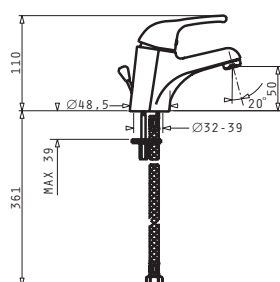

SOL FFGIO

ΜΠΑΝΙΟ