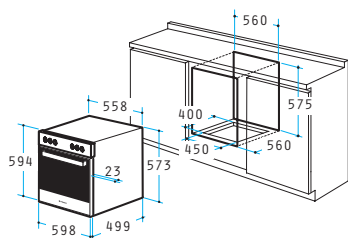

Φούρνος 60ΚΠ 150 Inox

ΚΑΤΩ ΠΑΓΚΟΥ

Κωδικός Προϊόντος

034008302

Τιμή προ Φ.Π.Α.

455,04€¹

Τιμή με Φ.Π.Α.

559,70€

Διαστάσεις: 598 x 594 x 522mm

8 προγράμματα λειτουργίας

Χωρητικότητα: 56 λίτρα

Πατητά κουμπιά

Διπλό κρύσταλλο πόρτας

Αποσπώμενο εσωτερικό κρύσταλλο

Σύστημα ψύξης

1 σχάρα

2 ταψιά

Εξωτερικές Διαστάσεις: 462 x 368 x 45mm

Εσωτερικές Διαστάσεις: 412 x 292 x 45mm

Πλαϊνές ράγες

Αντίστρο έπεξεργασία πρόσοψης

Easy to clean εσωτερική επικάλυψη

Ενεργειακή κλάση A