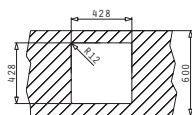

Εξωτερικές Διαστάσεις: 380 x 440mm
Διαστάσεις Γούρνας: 340 x 400 x 200mm
Ερμάριο: 40cm

Τύπος	Κωδικός	Εκροή	Τιμή προ Φ.Π.Α.	Τιμή με Φ.Π.Α.
ΣΑΤΙΝΕ	101028201	∅92mm	295,04€	362,90€

Στη συσκευασία περιλαμβάνεται βαλβίδα.

Ισόπεδος

Προτεινόμενη Μπαταρία

Προτεινόμενα Αξεσουάρ

Βαλβίδες

ASTRIS (40X40) 1B

Εξωτερικές Διαστάσεις: 440 x 440mm
Διαστάσεις Γούρνας: 400 x 400 x 200mm
Ερμάριο: 45cm

Τύπος	Κωδικός	Εκροή	Τιμή προ Φ.Π.Α.	Τιμή με Φ.Π.Α.
ΣΑΤΙΝΕ	101028301	∅92mm	305,04€	375,20€

Στη συσκευασία περιλαμβάνεται βαλβίδα.

Ισόπεδος

Προτεινόμενη Μπαταρία

Προτεινόμενα Αξεσουάρ

Βαλβίδες

ASTRIS (50X40) 1B

Εξωτερικές Διαστάσεις: 540 x 440mm
Διαστάσεις Γούρνας: 500 x 400 x 200mm
Ερμάριο: 60cm

Τύπος	Κωδικός	Εκροή	Τιμή προ Φ.Π.Α.	Τιμή με Φ.Π.Α.
ΣΑΤΙΝΕ	101028501	Ø92mm	345,04€	424,40€

Στη συσκευασία περιλαμβάνεται βαλβίδα.

Ισόπεδος

Προτεινόμενη Μπαταρία

Προτεινόμενα Αξεσουάρ

Βαλβίδες

ASTRIS (74X40) 1B

Εξωτερικές Διαστάσεις: 780 x 440mm
Διαστάσεις Γούρνας: 740 x 400 x 200mm
Ερμάριο: 80cm

Τύπος	Κωδικός	Εκροή	Τιμή προ Φ.Π.Α.	Τιμή με Φ.Π.Α.
ΣΑΤΙΝΕ	101028601	Ø92mm	365,04€	449,00€