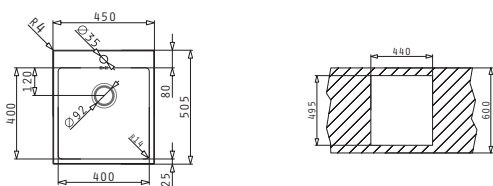

521055201
Σιφόν για
1 1/2 Γούρνα

ΣΕΙΡΑ
ISTROS
ELEGANT

ISTROS (40X40) 1B

Διαστάσεις Νεροχύτη: 450 x 505mm
Διαστάσεις Γουρνών: 400 x 400 x 200mm
Ερμάριο: 45cm

Τύπος	Κωδικός	Οπές Μπαταρίας	Εκροή	Τιμή προ Φ.Π.Α.	Τιμή με Φ.Π.Α.
ΣΑΤΙΝΕ	100098101	1 Οπή Μπαταρίας	∅92mm	315,04€	387,50€