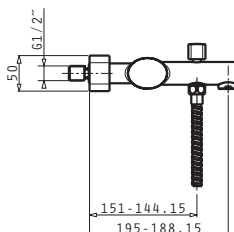

Αναμεικτική επιτοίχια μπαταρία λουτρού, με ντούς, σπιδράλ και στήριγμα ντούς