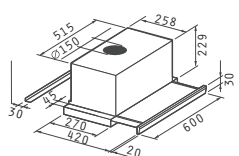

Συρόμενος Turbo 60cm

ESSENTIAL

Κωδικός Προϊόντος	Τιμή προ Φ.Π.Α.	Τιμή με Φ.Π.Α.
065003301 ΛΕΥΚΟΣ	189,84€	233,50€
065003401 ΚΑΦΕ	189,84€	233,50€
065003501 ΑΝΟΞΕΙΔΩΤΟΣ	195,37€	240,30€

Χρώμα: λευκός / καφέ / ανοξείδωτος

Διαστάσεις: 60cm

Συρόμενοι διακόπτες

Λάμπες αλογόνου

ΜΟΤΕΡ TURBO x 250W / Επίπεδο θορύβου: 52dB

Απορροφητικότητα: 800m³/h

Μεταλλικά φίλτρα: 2

065099801 Φίλτρο άνθρακα
Απαιτούμενα: 2
Τιμή προ Φ.Π.Α.: **10,49€**
Τιμή με Φ.Π.Α.: **12,90€**