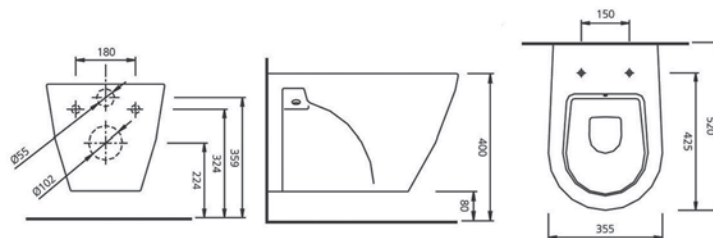

ΑΝΤΑΛΛΑΚΤΙΚΑ ΣΕΙΡΑΣ

Κωδικός Προϊόντος	Περιγραφή	Τιμή προ Φ.Π.Α.	Τιμή με Φ.Π.Α.
023900001	Μηχανισμός για Καζανάκι 3/6LT PBI	34,63€	42,60€
023900101	Καζανάκι Eretria χωρίς Καπάκι	29,27€	36,00€
023900201	Καπάκι από Καζανάκι Eretria	16,02€	19,70€