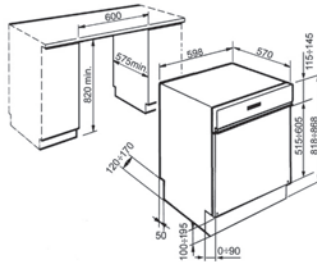

Πλυντήριο Πιάτων DWD 60SI

μερικώς καλυπτόμενο

Κωδικός Προϊόντος	Τιμή προ Φ.Π.Α.	Τιμή με Φ.Π.Α.
033000403	670,00€	824,10€

- Πλάτος: **60cm**
- Χωρητικότητα: **12 σερβίτσια**
- Χρώμα ταμπλό: **ανοξείδωτο**
- Επίπεδο θορύβου: **49dB**
- Θερμοκρασίες προγραμμάτων: **38°-45°-55°-65°-70°**
- Σύστημα προστασίας διαρροών (Full Aqua Stop System)
- **A+** Ενεργειακή κλάση απόδοσης
- **A** κλάση αποτελεσματικότητας πλυσίματος
- **A** κλάση αποτελεσματικότητας στεγνώματος
- Ηλεκτρονικός διακόπτης λειτουργίας
- **5 προγράμματα λειτουργίας**
- Λυχνία ένδειξης λειτουργίας
- Λυχνία ένδειξης έλλειψης αλατιού
- Ανοξείδωτο φίλτρο
- Σύστημα αφαλάτωσης
- Προστασία ατμού