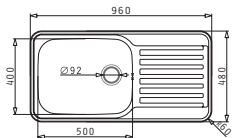

Προτεινόμενη Μπαταρία

CONTRALTO

SPACE PLUS (96X48) 1B 1D

Διαστάσεις Νεροχύτη: 960 x 480mm
Διαστάσεις Γούρνας: 500 x 400 x 200mm
Ερμάριο: 60m

Τύπος	Κωδικός	Θέση Γούρνας	Εκροή	Τιμή προ Φ.Π.Α.	Τιμή με Φ.Π.Α.
ΛΕΙΟ	108716701	Αντιστρεφόμενος 0 Οπές Μπαταρίας	Ø92mm	169,02€	207,90€
ΣΑΓΡΕ	108722601	Αντιστρεφόμενος 0 Οπές Μπαταρίας	Ø92mm	199,02€	244,80€