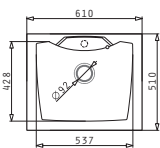

Διαστάσεις Νεροχύτη: 610 x 510mm
Διαστάσεις Γούρνας: 486 x 428 x 230mm
Ερμάριο: 60cm