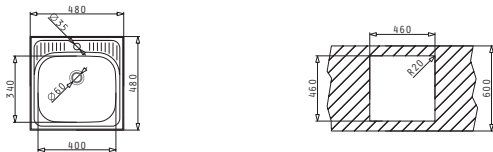

ET34

Διαστάσεις Νεροχύτη: 480 x 480mm
Διαστάσεις Γούρνας: 400 x 340 x 150mm
Ερμάριο: **45cm**

Τύπος	Κωδικός	Οπές Μπαταρίας	Εκροή	Τιμή προ Φ.Π.Α.	Τιμή με Φ.Π.Α.
ΛΕΙΟ	105054201	1 Οπή Μπαταρίας	Ø60mm	84,80€	104,30€