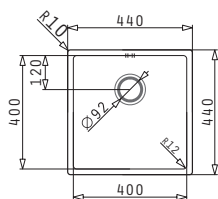

Εξωτερικές Διαστάσεις: 380 x 440mm
Διαστάσεις Γούρνας: 340 x 400 x 200mm
Ερμάριο: 40cm

Τύπος	Κωδικός	Εκροή	Τιμή προ Φ.Π.Α.	Τιμή με Φ.Π.Α.
ΣΑΤΙΝΕ	101028201	∅92mm	295,04€	362,90€

Στη συσκευασία περιλαμβάνεται βαλβίδα.

Ισόπεδος

Προτεινόμενη Μπαταρία

Προτεινόμενα Αξεσουάρ

Βαλβίδες

ASTRIS (40X40) 1B

Εξωτερικές Διαστάσεις: 440 x 440mm
Διαστάσεις Γούρνας: 400 x 400 x 200mm
Ερμάριο: 45cm

Τύπος	Κωδικός	Εκροή	Τιμή προ Φ.Π.Α.	Τιμή με Φ.Π.Α.
ΣΑΤΙΝΕ	101028301	∅92mm	305,04€	375,20€

Στη συσκευασία περιλαμβάνεται βαλβίδα.

Ισόπεδος

Προτεινόμενη Μπαταρία

Προτεινόμενα Αξεσουάρ

Βαλβίδες

ASTRIS (50X40) 1B

Εξωτερικές Διαστάσεις: 540 x 440mm
Διαστάσεις Γούρνας: 500 x 400 x 200mm
Ερμάριο: 60cm

Τύπος	Κωδικός	Εκροή	Τιμή προ Φ.Π.Α.	Τιμή με Φ.Π.Α.
ΣΑΤΙΝΕ	101028501	Ø92mm	345,04€	424,40€

Στη συσκευασία περιλαμβάνεται βαλβίδα.

Ισόπεδος

Προτεινόμενη Μπαταρία

Προτεινόμενα Αξεσουάρ

Βαλβίδες

ASTRIS (74X40) 1B

Εξωτερικές Διαστάσεις: 780 x 440mm
Διαστάσεις Γούρνας: 740 x 400 x 200mm
Ερμάριο: 80cm

Τύπος	Κωδικός	Εκροή	Τιμή προ Φ.Π.Α.	Τιμή με Φ.Π.Α.
ΣΑΤΙΝΕ	101028601	Ø92mm	365,04€	449,00€