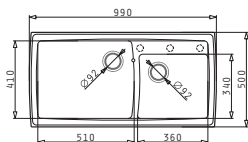

Διαστάσεις Νεροχύτη: 990 x 500mm
Διαστάσεις Γουρνών: 510 x 410 x 230mm / 360 x 340 x 200mm
Ερμάριο: 100cm