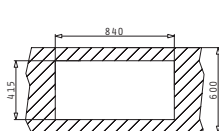

Διαστάσεις Νεροχύτη: 860 x 435mm
Διαστάσεις Γουρνών: 335 x 365 x 150mm / 335 x 365 x 150mm
Ερμάριο: 80cm