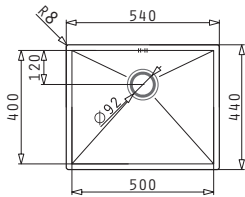

Ισόπεδος

Προτεινόμενη Μπαταρία

Προτεινόμενα Αξεσουάρ

Βαλβίδες

TETRAGON (40X40) 1B

Εξωτερικές Διαστάσεις: 440 x 440mm
Διαστάσεις Γούρνας: 400 x 400 x 200mm
Ερμάριο: 45cm

Τύπος	Κωδικός	Εκροή	Τιμή προ Φ.Π.Α.	Τιμή με Φ.Π.Α.
ΣΑΤΙΝΕ	100090801	∅92mm	275,04€	338,30€

Στη συσκευασία περιλαμβάνεται βαλβίδα.

Ισόπεδος

Προτεινόμενη Μπαταρία

Προτεινόμενα Αξεσουάρ

Βαλβίδες

TETRAGON (50X40) 1B

Εξωτερικές Διαστάσεις: 540 x 440mm
Διαστάσεις Γούρνας: 500 x 400 x 200mm
Ερμάριο: 60cm