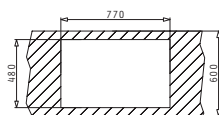

Ανοξείδωτοι
Νεροχύτες

ATHENA (79X50) 1B 1D

NEO
ΠΡΟΪΟΝ

Διαστάσεις Νεροχύτη: 790 x 500mm
Διαστάσεις Γουρνών: 340 x 400 x 175mm
Ερμάριο: 45cm

Τύπος	Κωδικός	Θέση Γούρνας	Εκροή	Τιμή προ Φ.Π.Α.	Τιμή με Φ.Π.Α.
ΛΕΙΟ	100178701	Αντιστρέφόμενος 0 Οπές	∅92mm	110,00€	135,30€
ΣΑΓΡΕ	100180101	Αντιστρέφόμενος 0 Οπές	∅92mm	140,00€	172,20€