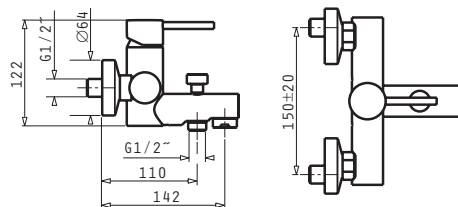

Αναμεικτική επιτοίχια μπαταρία λουτρού, με ντούς, σπирάλ και στήριγμα ντούς