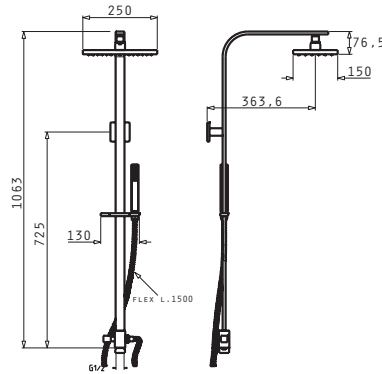

Τύπος	Κωδικός	Τιμή προ Φ.Π.Α.	Τιμή με Φ.Π.Α.
Μπαταρία Νιπτήρα	098010101	193,82€	238,40€

Αναμεικτικές μπαταρίες νιπτήρος, μίας οπής, με αυτόματη βαλβίδα

Τύπος	Κωδικός	Τιμή προ Φ.Π.Α.	Τιμή με Φ.Π.Α.
Ντουζιέρα	098110601	445,04€	547,40€

Επιτοίχια ντουζιέρα με κεφαλή ντους, σπιδράλ και στήριγμα ντους