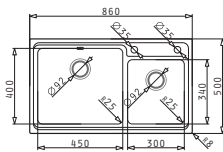

Βαλβίδες & Σιφόν

521102401
Αυτόματη Βαλβίδα ∅92
με Υπερχειλίση

521055801
Σιφόν
για 1 Γούρνα

STUDIO (86X50) 2B

Διαστάσεις Νεροχύτη: 860 x 500mm
Διαστάσεις Γουρνών: 450 x 400 x 200mm / 300 x 340 x 170mm
Ερμάριο: 90cm