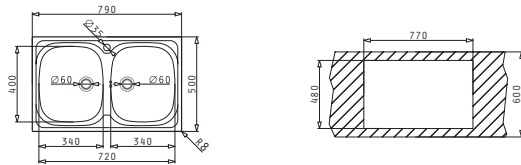

521055801
Σιφόν
για 1 Γούρνα

Προτεινόμενη Μπαταρία

ALEGRETO

SPARTA (79X50) 2B

Διαστάσεις Νεροχύτη: 790 x 500mm
Διαστάσεις Γουρνών: 340 x 400 x 150mm / 340 x 400 x 150mm
Ερμάριο: 80cm

Τύπος	Κωδικός	Οπές Μπαταρίας	Εκροές	Τιμή προ Φ.Π.Α.	Τιμή με Φ.Π.Α.
ΛΕΙΟ	100125401	1 Οπή Μπαταρίας	∅60mm ∅60mm	86,91€	106,90€
ΣΑΓΡΕ	100129501	1 Οπή Μπαταρίας	∅60mm ∅60mm	125,04€	153,80€