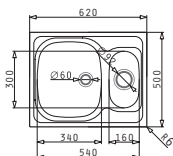

521055801
Σιφόν
για 1 Γούρνα

Προτεινόμενη Μπαταρία

FINO

SPARTA (62X50) 1 1/2B

Διαστάσεις Νεροχύτη: 620 x 500mm
Διαστάσεις Γουρνών: 340 x 400 x 150mm / 160 x 300 x 90mm
Ερμάριο: 60cm

Τύπος	Κωδικός	Θέση Γούρνας	Εκροή	Τιμή προ Φ.Π.Α.	Τιμή με Φ.Π.Α.
ΛΕΙΟ	100135701	Αντιστρεφόμενος 0 Οπές Μπαταρίας	∅60mm ∅92mm	90,73€	111,60€