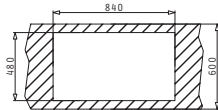

PYRAGRANITE PETRA (86X50) 2B

Διαστάσεις Νεροχύτη: 860 x 500mm
Διαστάσεις Γουρνών: 350 x 410 x 210mm / 350 x 410 x 210mm
Ερμάριο: **90cm**

Χρώμα	Κωδικός	Εκροές	Τιμή προ Φ.Π.Α.	Τιμή με Φ.Π.Α.
ΛΕΥΚΟ	077500001	Ø92mm Ø92mm	256,02€	314,90€
ΓΚΡΙ	077500601	Ø92mm Ø92mm	256,02€	314,90€
ΜΠΕΖ	077500301	Ø92mm Ø92mm	256,02€	314,90€
ΑΜΜΟΥ	077500701	Ø92mm Ø92mm	256,02€	314,90€
ΜΑΥΡΟ	077501001	Ø92mm Ø92mm	256,02€	314,90€

Στην συσκευασία περιλαμβάνονται βαλβίδες και σιφόν εξοικονόμησης χώρου.

Προτεινόμενα Αξεσουάρ

Προτεινόμενη Μπαταρία

PYRAGRANITE PETRA (116X50) 2B 1D

Διαστάσεις Νεροχύτη: 1160 x 500mm
Διαστάσεις Γουρνών: 325 x 410 x 210mm / 325 x 410 x 210mm
Ερμάριο: **80cm**

Χρώμα	Κωδικός	Εκροές	Τιμή προ Φ.Π.Α.	Τιμή με Φ.Π.Α.
ΛΕΥΚΟ	077800001	Ø92mm Ø92mm	280,98€	345,60€
ΓΚΡΙ	077800601	Ø92mm Ø92mm	280,98€	345,60€
ΜΠΕΖ	077800301	Ø92mm Ø92mm	280,98€	345,60€
ΑΜΜΟΥ	077800701	Ø92mm Ø92mm	280,98€	345,60€
ΜΑΥΡΟ	077801001	Ø92mm Ø92mm	280,98€	345,60€

Στην συσκευασία περιλαμβάνονται βαλβίδες και σιφόν εξοικονόμησης χώρου.

Προτεινόμενα Αξεσουάρ

Προτεινόμενη Μπαταρία