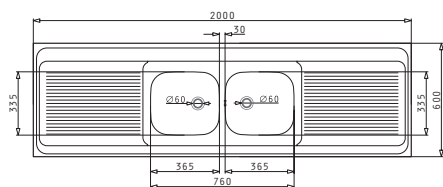

521055101
Σιφόν
για 2 Γούρνες

Προτεινόμενη Μπαταρία

BALATA

INTERNATIONAL (200X60) 2B 2D

Διαστάσεις Νεροχύτη: 2000 x 600mm
Διαστάσεις Γουρνών: 365 x 335 x 150mm / 365 x 335 x 150mm
Ερμάριο: 80cm

Τύπος	Κωδικός	Οπές Μπαταρίας	Εκροές	Τιμή προ Φ.Π.Α.	Τιμή με Φ.Π.Α.
ΛΕΙΟ	102954801	0 Οπές Μπαταρίας	∅60mm ∅60mm	234,23€	288,10€