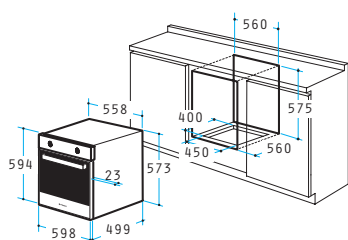

Φούρνος 60ΑΠ 1050 Inox

ΑΝΩ ΠΑΓΚΟΥ

Κωδικός Προϊόντος

034007703

Τιμή προ Φ.Π.Α.

377,40€¹

Τιμή με Φ.Π.Α.

464,20€

Διαστάσεις: 598 x 594 x 522mm

8 προγράμματα λειτουργίας

Χωρητικότητα: 56 λίτρα

Διπλό κρύσταλλο πόρτας

Αποσώσιμο εσωτερικό κρύσταλλο

Σύστημα ψύξης

2 σχάρες

2 ταψιά

Εξωτερικές Διαστάσεις: 462 x 368 x 45mm

Εσωτερικές Διαστάσεις: 412 x 292 x 45mm

Πλαϊνές ράγες

Antisprot επεξεργασία πρόσοψης

Easy to clean εσωτερική επικάλυψη

Ενεργειακή κλάση A