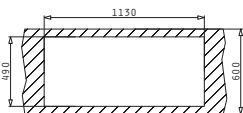

Προτεινόμενα Αξεσουάρ

Βαλβίδες & Σιφόν

CRYSTALON

CRYSTALON (116X52) 2B 1D ΜΑΥΡΟ ΑΡΙΣΤΕΡΟ

Διαστάσεις Νεροχύτη: 1160 x 520mm
 Διαστάσεις Γουρνών: 340 x 400 x 200mm / 340 x 400 x 200mm
 Ερμάριο: 80cm

Τύπος	Κωδικός	Οπές Μπαταρίας	Εκροές	Τιμή προ Φ.Π.Α.	Τιμή με Φ.Π.Α.
ΜΑΥΡΟ ΓΥΑΛΙ	109502730	2 Οπές Μπαταρίας	∅92mm ∅92mm	950,00€	1.168,50€

Στη συσκευασία περιλαμβάνονται σετ αυτόματης βαλβίδας και σιφόν.

Ένθετος

Προτεινόμενη Μπαταρία

MINI CRESENTO

Προτεινόμενα Αξεσουάρ

Βαλβίδες & Σιφόν

CRYSTALON (116X52) 2B 1D ΜΑΥΡΟ ΔΕΞΙ

Διαστάσεις Νεροχύτη: 1160 x 520mm
 Διαστάσεις Γουρνών: 340 x 400 x 200mm / 340 x 400 x 200mm
 Ερμάριο: 80cm