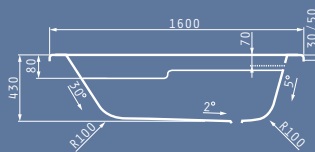

ΠΑΡΟΧΗ ΝΕΡΟΥ