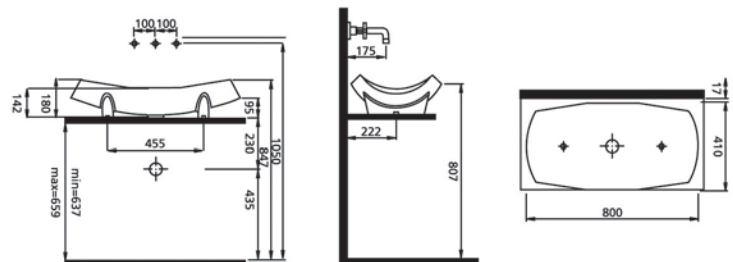

ΝΙΠΤΗΡΑΣ ACTIUM

Κωδικός Προϊόντος	Περιγραφή	Τιμή προ Φ.Π.Α.	Τιμή με Φ.Π.Α.
023003601	Νιπτήρας Actium 800x410	376,02€	462,50€