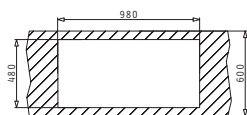

NEO
ΠΡΟΪΟΝ

Διαστάσεις Νεροχύτη: 1000 x 500mm
Διαστάσεις Γουρνών: 340 x 400 x 165mm / 170 x 275 x 80mm
Ερμάριο: 60cm

Τύπος	Κωδικός	Θέση Γούρνας	Εκροή	Τιμή προ Φ.Π.Α.	Τιμή με Φ.Π.Α.
ΛΕΙΟ	100179101	Αντιστρεφόμενος 0 Οπές	∅92mm	175,04€	215,30€
ΣΑΓΡΕ	100180601	Αντιστρεφόμενος 0 Οπές	∅92mm	190,00€	233,70€