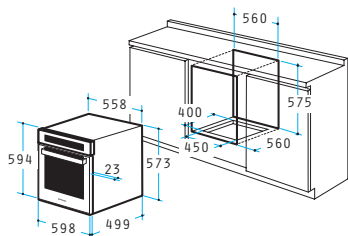

Φούρνος 60ΑΠ 1090 Inox

ΑΝΩ ΠΑΓΚΟΥ

Κωδικός Προϊόντος

034007203

Τιμή προ Φ.Π.Α.

724,23€

Τιμή με Φ.Π.Α.

890,80€

Διαστάσεις: 598 x 594 x 522mm

11 προγράμματα λειτουργίας

Χωρητικότητα: 53 λίτρα

Πλήκτρα αφής

Ψηφιακός αυτόματος προγραμματισμός

Ηλεκτρονική υπενθύμιση

Ψηφιακό ρολόι

Τριπλό κρύσταλλο πόρτας

Αποσπώμενο εσωτερικό κρύσταλλο

Σύστημα ψύξης

1 σχάρα

2 ταψιά

Εξωτερικές Διαστάσεις: 462 x 368 x 45mm

Εσωτερικές Διαστάσεις: 412 x 292 x 45mm

Πλαϊνές ράγες

Τηλεσκοπικοί οδηγοί

Antispor επεξεργασία πρόσοψης

Easy to clean εσωτερική επικάλυψη

Ενεργειακή κλάση A