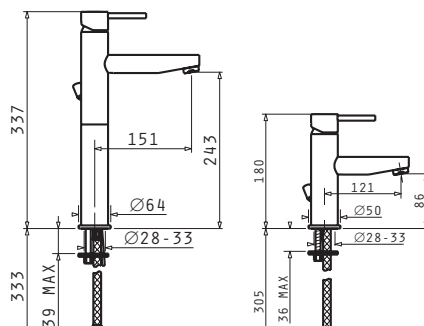

Αναμεικτική επιτοίχια μπαταρία λουτρού, χωρίς ντους, για σύνδεση με επιτοίχια ντουζιέρα

ROTA

ΜΠΑΝΙΟ

Τύπος	Κωδικός	Τιμή προ Φ.Π.Α.	Τιμή με Φ.Π.Α.
Μπαταρία Νιπτήρα	098030101	120,00€	147,60€
Μπαταρία Νιπτήρα XL	098030301	147,97€	182,00€
Μπαταρία Λουτρού	098030201	147,97€	182,00€