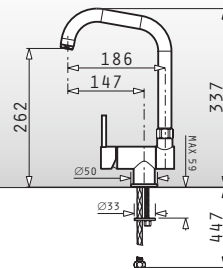

Contralto

Αναμεικτική μπαταρία με κεραμικό δίσκο.
Περιστρεφόμενη, ειδική για ανοιγόμενο παράθυρο