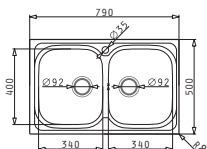

i Στην τιμή περιλαμβάνεται η αξία της βαλβίδας και του σιφόν.

Ένθετος

easy fix
sealing strip

Προτεινόμενη Μπαταρία

Προτεινόμενα Αξεσουάρ

Βαλβίδες & Σιφόν

AMALTIA (79X50) 2B

Διαστάσεις Νεροχύτη: 790 x 500mm
Διαστάσεις Γουρνών: 340 x 400 x 180mm / 340 x 400 x 180mm
Ερμάριο: 80cm

Ένθετος

easy fix
sealing strip

Προτεινόμενη Μπαταρία

Προτεινόμενα Αξεσουάρ

Βαλβίδες & Σιφόν

AMALTIA (86X50) 1B 1D

Διαστάσεις Νεροχύτη: 860 x 500mm
Διαστάσεις Γούρνας: 340 x 400 x 180mm
Ερμάριο: 45cm

Τύπος	Κωδικός	Θέση Γούρνας	Εκροή	Τιμή προ Φ.Π.Α.	Τιμή με Φ.Π.Α.
ΛΕΙΟ	107118001	Αντιστρεφόμενος 0 Οπές Μπαταρίας	Ø92mm	135,04€	166,10€