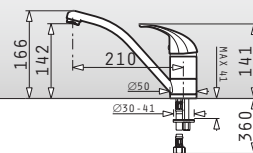

Modo

Αναμεικτική μπαταρία με κεραμικό δίσκο