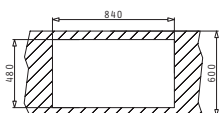

Προτεινόμενη Μπαταρία

Προτεινόμενα Αξεσουάρ

Βαλβίδες & Σιφόν

ΣΕΙΡΑ
STUDIO
ELEGANT

25
ΧΡΟΝΙΑ
ΕΓΓΥΗΣΗ

STUDIO

STUDIO (86X50) 1B 1D ΑΡΙΣΤΕΡΟ

Διαστάσεις Νεροχύτη: 860 x 500mm
Διαστάσεις Γούρνας: 400 x 400 x 200mm
Ερμάριο: 60cm