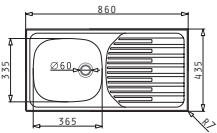

Διαστάσεις Νεροχύτη: 860 x 435mm
Διαστάσεις Γούρνας: 365 x 335 x 150mm
Ερμάριο: 45cm

Τύπος	Κωδικός	Θέση Γούρνας	Εκροή	Τιμή προ Φ.Π.Α.	Τιμή με Φ.Π.Α.
ΛΕΙΟ	100128701	Αντιστρεφόμενος 0 Οπές Μπαταρίας	∅60mm	83,50€	102,70€