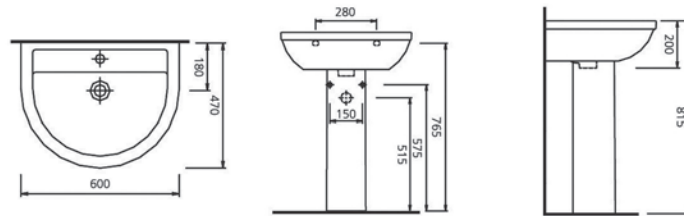

ΝΙΠΤΗΡΑΣ MILITOS

Κωδικός Προϊόντος	Περιγραφή	Τιμή προ Φ.Π.Α.	Τιμή με Φ.Π.Α.
023002101	Νιπτήρας Militos 600	55,04€	67,70€
023002201	Κολώνα Militos 600	29,02€	35,70€

ΛΕΚΑΝΗ MILITOS

Κωδικός Προϊόντος	Περιγραφή	Τιμή προ Φ.Π.Α.	Τιμή με Φ.Π.Α.
023002301	Λεκάνη Militos ΧΠ ΟΑ 690x350	75,04€	92,30€
023002401	Καζανάκι Militos Μηχανισμός Start-Stop 3/8 BI	55,37€	68,10€
023002501	Καπάκι Militos	33,58€	41,30€
023005101	Καπάκι Militos Soft Close	66,02€	81,20€

ΑΝΤΑΛΛΑΚΤΙΚΑ ΣΕΙΡΑΣ

Κωδικός Προϊόντος	Περιγραφή	Τιμή προ Φ.Π.Α.	Τιμή με Φ.Π.Α.
023900501	Μηχανισμός για Καζανάκι START-STOP 3/8 BI	21,54€	26,50€
023900601	Καζανάκι Militos χωρίς Καπάκι	24,15€	29,70€
023900701	Καπάκι από Καζανάκι Militos	11,46€	14,10€