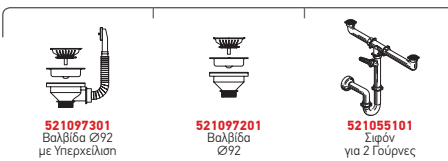

Βαλβίδες & Σιφόν

521097301
Βαλβίδα Ø92
με Υπερχείλιση

521097201
Βαλβίδα
Ø92

521055101
Σιφόν
για 2 Γούρνες

521055201
Σιφόν για
1 1/2 Γούρνα

SPANIATO

Προτεινόμενη Μπαταρία

JUMBO TWIN (96X48) 2B