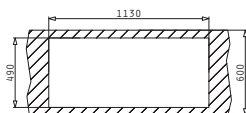

Προτεινόμενη Μπαταρία

Προτεινόμενα Αξεσουάρ

Βαλβίδες & Σιφόν

CRYSTALON (116X52) 2B 1D ΛΕΥΚΟ ΔΕΞΙ

EXTRA
WHITE

Διαστάσεις Νεροχύτη: 1160 x 520mm
Διαστάσεις Γουρνών: 340 x 400 x 200mm / 340 x 400 x 200mm
Ερμάριο: 80cm