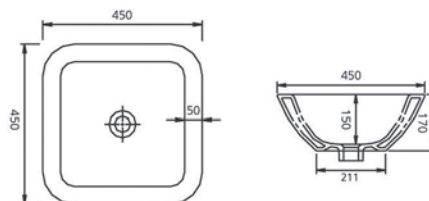

ΝΙΠΤΗΡΑΣ ERETRIA 45x45

Κωδικός Προϊόντος	Περιγραφή	Τιμή προ Φ.Π.Α.	Τιμή με Φ.Π.Α.
023000201	Νιπτήρας Eretria Επικαθήμενος 450x450	85,69€	105,40€