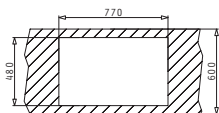

521097301
Βαλβίδα ∅92
με Υπερχείλιση

521097201
Βαλβίδα
∅92

521055101
Σιφόν
για 2 Γούρνες

ΣΕΙΡΑ
AMALTIA
PREMIUM

25
ΧΡΟΝΙΑ
ΕΓΓΥΗΣΗ

AMALTIA

AMALTIA (79X50) 1B 1D

Διαστάσεις Νεροχύτη: 790 x 500mm
Διαστάσεις Γούρνas: 340 x 400 x 180mm
Ερμάριο: 45cm