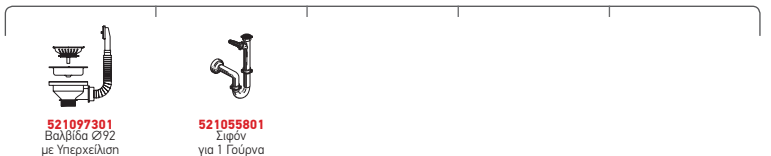

Βαλβίδες & Σιφόν