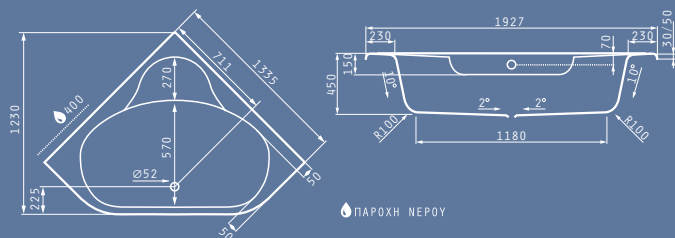

ORCHIDEA 135X135cm

Διαστάσεις Μπανιέρας: 135 x 135cm

Καθαρό Βάρος Μπανιέρας: 23kg
Πλήρης Χωρητικότητα: 235lt

Μοντέλο	Κωδικός Προϊόντος	Τιμή προ Φ.Π.Α.	Τιμή με Φ.Π.Α.
ΜΠΑΝΙΕΡΑ ORCHIDEA 135X135cm	022213302	296,99€	365,30€
ΜΠΑΝΙΕΡΑ ORCHIDEA 135X135cm ΜΕ ΥΔΡΟΜΑΣΑΖ TURBO	183012601	1.080,00€	1.328,40€
ΠΑΝΕΛ ORCHIDEA 135X135cm	021105302	105,04€	129,20€

- ΠΡΟΤΕΙΝΟΜΕΝΗ ΘΕΣΗ ΜΟΤΕΡ
- ΕΝΑΛΛΑΚΤΙΚΗ ΘΕΣΗ ΜΟΤΕΡ
- ΠΡΟΤΕΙΝΟΜΕΝΗ ΘΕΣΗ ΤΟΠΟΘΕΤΗΣΗΣ ΧΕΙΡΟΛΑΒΩΝ

ORCHIDEA 140X140cm

Διαστάσεις Μπανιέρας: 140 x 140cm

Καθαρό Βάρος Μπανιέρας: 30kg
Πλήρης Χωρητικότητα: 225lt

Μοντέλο	Κωδικός Προϊόντος	Τιμή προ Φ.Π.Α.	Τιμή με Φ.Π.Α.
ΜΠΑΝΙΕΡΑ ORCHIDEA 140X140cm	022210301	333,33€	410,00€
ΜΠΑΝΙΕΡΑ ORCHIDEA 140X140cm ΜΕ ΥΔΡΟΜΑΣΑΖ TURBO	183012201	1.130,00€	1.389,90€
ΠΑΝΕΛ ΓΙΑ ORCHIDEA 140X140cm	021105101	105,04€	129,20€

- ΠΡΟΤΕΙΝΟΜΕΝΗ ΘΕΣΗ ΜΟΤΕΡ
- ΕΝΑΛΛΑΚΤΙΚΗ ΘΕΣΗ ΜΟΤΕΡ
- ΠΡΟΤΕΙΝΟΜΕΝΗ ΘΕΣΗ ΤΟΠΟΘΕΤΗΣΗΣ ΧΕΙΡΟΛΑΒΩΝ

Μπανιέρες
Συστήματα Υδρομασάζ