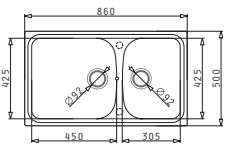

Διαστάσεις Νεροχύτη: 860 x 500mm
Διαστάσεις Γουρνών: 450 x 425 x 200mm / 305 x 425 x 180mm
Ερμάριο: 90cm

Χρώμα	Κωδικός	Εκροές	Τιμή προ Φ.Π.Α.	Τιμή με Φ.Π.Α.
ΛΕΥΚΟ	070900001	∅92mm ∅92mm	277,97€	341,90€
ΜΠΕΖ	070900301	∅92mm ∅92mm	277,97€	341,90€
ΑΜΜΟΥ	070900701	∅92mm ∅92mm	277,97€	341,90€