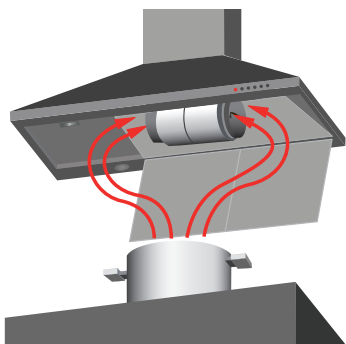

Χαρακτηριστικά

> Περιφερειακή Απορρόφηση

Σε επιλεγμένα μοντέλα της Elegant και της Premium σειράς. Η περιφερειακή απορρόφηση παράγει μια αυξανόμενη ταχύτητα αέρα και μειώνει κατ' αυτόν τον τρόπο τη διαρροή των οσμών έξω από την περίμετρο απορρόφησης του απορροφητήρα.

> Επιλογές Πλήκτρων Ελέγχου

Οι επιλογές ποικίλουν ανάλογα με τα μοντέλα των απορροφητήρων. Πλήκτρα αφής, πατητά κουμπιά και ηλεκτρονικοί διακόπτες, εξασφαλίζουν εύκολη χρήση και άριστο αισθητικό αποτέλεσμα.

> Λάμπες Αλογόνου

Όλα τα μοντέλα διαθέτουν λάμπες αλογόνου, εξασφαλίζοντας έτσι υψηλή σταθερή φωτεινή ροή, μεγάλη διάρκεια ζωής φωτισμού και χαμηλότερη κατανάλωση ενέργειας.

> Χαμηλό επίπεδο θορύβου

Ένας αθόρυβος απορροφητήρας είναι το βασικό ζητούμενο σε κάθε κουζίνα. Οι απορροφητήρες PYRAMIS κρατούν τα επίπεδα θορύβου χαμηλά, δημιουργώντας ιδανικές συνθήκες στο χώρο του σπιτιού σας. Ο θόρυβος μετρείται σε db και οι απορροφητήρες PYRAMIS σε κατάσταση λειτουργίας είναι στα όρια θορύβου ενός «ήσυχου καθιστικού δωματίου»

> Φίλτρα Άνθρακα

Τα φίλτρα άνθρακα είναι καθαριστές του αέρα, χάρη στην τεράστια ικανότητα του ενεργού ξυλάνθρακα να δεσμεύει τα μόρια και τις ουσίες πριν αφήσει τον απορροφημένο αέρα στο χώρο. Τα φίλτρα άνθρακα δεν μπορούν να πλυθούν ή να επισκευαστούν. Πρέπει να αλλάξουν όταν χρειαστεί. Ο κορεσμός τους εξαρτάται από τον τρόπο με τον οποίο χρησιμοποιείται ο απορροφητήρας: χρήση για μικρότερο ή μεγαλύτερο χρονικό διάστημα, τύπος μαγειρέματος, τακτικότητα του καθαρισμού φίλτρων λιπών.

> Μεταλλικά Φίλτρα