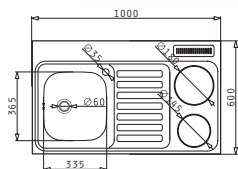

ΜΕΤΑΛΛΙΚΟ MK 323 (100X60)