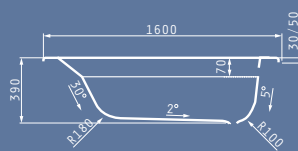

Μοντέλο	Κωδικός Προϊόντος	Τιμή προ Φ.Π.Α.	Τιμή με Φ.Π.Α.
ΜΠΑΝΙΕΡΑ ΑΝΕΜΟΝΑ 160X70cm	022211902	132,03€	162,40€
ΠΑΝΕΛ ΜΗΚΟΥΣ 160cm VALERIA - ΑΝΕΜΟΝΑ	021300701	90,00€	110,70€
ΠΑΝΕΛ ΠΛΑΤΟΥΣ 70cm VALERIA - ΑΝΕΜΟΝΑ	021300201	60,00€	73,80€

Διαστάσεις Μπανιέρας: 160 x 70cm

Καθαρό Βάρος Μπανιέρας: 12kg
Πλήρης Χωρητικότητα: 220lt

• ΠΡΟΤΕΙΝΟΜΕΝΗ ΘΕΣΗ ΤΟΠΟΘΕΤΗΣΗΣ ΧΕΙΡΟΛΑΒΩΝ