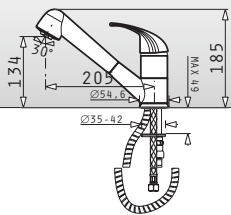

MOCHA	095300501	143,33€	176,30€
-------	-----------	---------	---------

Festivo

Αναμεικτική μπαταρία με κεραμικό δίσκο
& εκτεινόμενο ντους

Τύπος	Κωδικός	Προ Φ.Π.Α.	Με Φ.Π.Α.
ΧΡΩΜΕ	095201001	74,88€	92,10€
ΣΑΤΙΝΕ	095201101	93,90€	115,50€
ΛΕΥΚΟ	095202201	93,90€	115,50€
ΜΠΕΖ	095202301	93,90€	115,50€