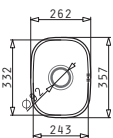

IRIS (24X33) 1B

Εξωτερικές Διαστάσεις: 262 x 357mm
Διαστάσεις Γούρνας: 243 x 332 x 150mm
Ερμάριο: 30cm

Τύπος	Κωδικός	Συσκευασία	Εκροή	Τιμή προ Φ.Π.Α.	Τιμή με Φ.Π.Α.
ΛΕΙΟ	100009001	10 Τεμ / Κιβώτιο	∅92mm	44,88€	55,20€