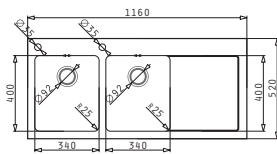

Προτεινόμενη Μπαταρία

MINI CRESENTO

Προτεινόμενα Αξεσουάρ

Βαλβίδες & Σιφόν

CRYSTALON (116X52) 2B 1D ΛΕΥΚΟ ΑΡΙΣΤΕΡΟ

EXTRA
WHITE

Διαστάσεις Νεροχύτη: 1160 x 520mm
Διαστάσεις Γουρνών: 340 x 400 x 200mm / 340 x 400 x 200mm
Ερμάριο: 80cm