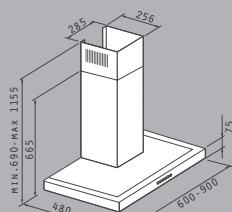

Κωδικός Προϊόντος

Τιμή προ Φ.Π.Α.

Τιμή με Φ.Π.Α.

065009101
90cm

472,76€

581,50€

065012701
60cm

407,97€

501,80€

Ηλεκτρονικοί
διακόπτες

Υλικό: ανοξείδωτο

Διαστάσεις: 90cm / 60cm

Απορροφητικότητα: 800m³/h

Επίπεδο θορύβου: 51dB

Μοτέρ: turbo/250W

2 λάμπες αλογόνου

Ηλεκτρονικοί διακόπτες

Μεταλλικά φίλτρα: 3

065099701

Φίλτρο άνθρακα
Απαιτούμενα: 2

Τιμή προ Φ.Π.Α.: **10,49€**

Τιμή με Φ.Π.Α.: **12,90€**