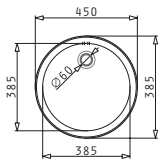

Τύπος	Κωδικός	Εκροή	Τιμή προ Φ.Π.Α.	Τιμή με Φ.Π.Α.
ΛΕΙΟ	100034001	Ø60mm	62,03€	76,30€

Στην τιμή περιλαμβάνεται η αξία της βαλβίδας.

Ένθετος

easy fix
sealing strip