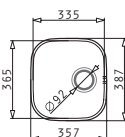

i Στην τιμή περιλαμβάνεται η αξία της βαλβίδας.

Υποκαθήμενος

Προτεινόμενα Αξεσουάρ

Βαλβίδες

IRIS (33,5X36,5) 1B

Εξωτερικές Διαστάσεις: 357 x 387mm
Διαστάσεις Γούρνας: 335 x 365 x 150mm
Ερμάριο: 40cm

Τύπος	Κωδικός	Συσκευασία	Εκροή	Τιμή προ Φ.Π.Α.	Τιμή με Φ.Π.Α.
ΛΕΙΟ	100009701	10 Τεμ / Κιβώτιο	∅92mm	46,59€	57,30€