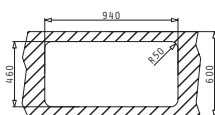

Προτεινόμενη Μπαταρία

STRETO

SPACE PLUS (96X48) 2B

Διαστάσεις Νεροχύτη: 960 x 480mm
Διαστάσεις Γουρνών: 500 x 400 x 200mm / 365 x 335 x 150mm
Ερμάριο: 100m

Τύπος	Κωδικός	Οπές Μπαταρίας	Εκροές	Τιμή προ Φ.Π.Α.	Τιμή με Φ.Π.Α.
ΛΕΙΟ	108716401	1 Οπή Μπαταρίας	Ø92mm Ø92mm	279,02€	343,20€
ΣΑΓΡΕ	108722901	1 Οπή Μπαταρίας	Ø92mm Ø92mm	330,00€	405,90€