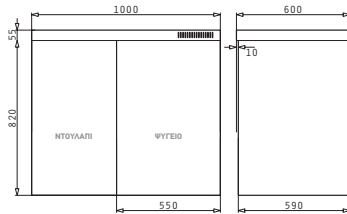

ΞΥΛΙΝΟ MK 322 (100X60)

Θέση Γούρνας	Κωδικός	Οπές Μπαταρίας	Εκροή	Τιμή προ Φ.Π.Α.	Τιμή με Φ.Π.Α.
Γούρνα Δεξιά	172004701	0 Οπές Μπαταρίας	∅60mm	620,00€	762,60€
Γούρνα Αριστερά	173004701	0 Οπές Μπαταρίας	∅60mm	620,00€	762,60€

I Στη συσκευασία περιλαμβάνεται η βαλβίδα.

Εστίες

- 1 Αυτόματη Εστία 145mm, 1500W
- 1 Απλή Εστία 180mm, 1500W
- Ασφάλεια υπερθέρμανσης
- 2 διακόπτες 7 θέσεων

Ψυγείο Zanussi 4 αστέρων

- Τάση-συνχρόνιτα: 230V- 50Hz
- Χωρητικότητα: 140L
- Διαστάσεις: 55 x 59 x 82cm
- Κατάψυξη
- Ρυθμιζόμενα Ράφια

Ντουλάπι Λευκό Ξύλινο με Ράφι

- Διαστάσεις: 45 x 59 x 82cm