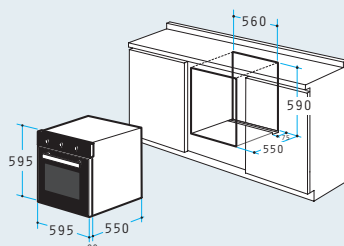

Διαστάσεις: 595 x 595 x 570mm

6 προγράμματα λειτουργίας

Χωρητικότητα: 61 λίτρα

Πατητά κουμπιά

Αναλογικός χρονοδιακόπτης

Διπλό κρύσταλλο πόρτας

Αποσπώμενο εσωτερικό κρύσταλλο

Σύστημα ψύξης

Πλαϊνές ράγες

1 σχάρα

1 ταψί

Εξωτερικές Διαστάσεις: 450 x 360 x 35mm

Εσωτερικές Διαστάσεις: 380 x 325 x 35mm

Easy to clean εσωτερική επικάλυψη

Ενεργειακή κλάση A