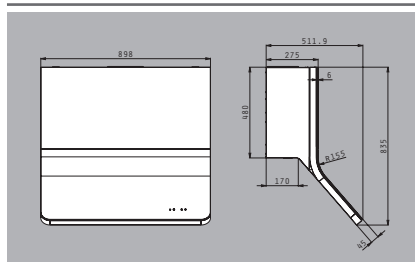

Ανοξείδωτες
καμπύλες με γυαλί
ασφαλείας

Υλικό: ανοξείδωτο & μαύρο γυαλί

Διαστάσεις: 90cm

Απορροφητικότητα: 800m³/h

Σύστημα ειδοποίησης αλλαγής/καθαρισμού φίλτρων

Επίπεδο θορύβου: 54dB

Μοτέρ: turbo/250W - 2 λάμπες αλογόνου

Διακόπτες αφής

Μεταλλικά φίλτρα: 3

065099801

Φίλτρο άνθρακα
Απαιτούμενα: 2

Τιμή προ Φ.Π.Α.: **10,49€**

Τιμή με Φ.Π.Α.: **12,90€**

Refleto Συρόμενος

ELEGANT

NEO
ΠΡΟΪΟΝ

Κωδικός Προϊόντος

065000101

Τιμή προ Φ.Π.Α.

855,04€

Τιμή με Φ.Π.Α.

1.051,70€