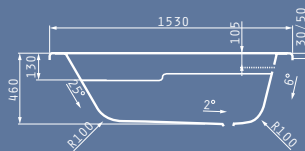

ΠΑΡΟΧΗ ΝΕΡΟΥ