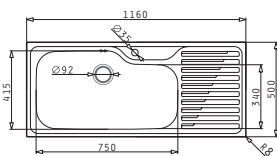

Διαστάσεις Νεροχύτη: 1160 x 500mm
Διαστάσεις Γούρνας: 750 x 415 x 210mm
Ερμάριο: 90cm