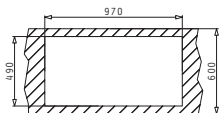

NIVEL (100X51) 1B 1D ΜΑΥΡΟ ΑΡΙΣΤΕΡΟ

Διαστάσεις Νεροχύτη: 1000 x 510mm
Διαστάσεις Γούρνας: 450 x 400 x 200mm
Ερμάριο: 60cm

Τύπος	Κωδικός	Οπές Μπαταρίας	Εκροή	Τιμή προ Φ.Π.Α.	Τιμή με Φ.Π.Α.
ΜΑΥΡΟ ΓΥΑΛΙ	109506530	1+1 Οπές Μπαταρίας	Τετράγωνη	720,00€	885,60€

Στη συσκευασία περιλαμβάνονται σετ αυτόματης βαλβίδας και σιφόν.

Ισόπεδος

Ένθετος

Προτεινόμενη Μπαταρία

GRAZIOSO

Προτεινόμενα Αξεσουάρ

043000201
Γυάλινος
Δίσκος Κοπής

043000701
Ανοξείδωτο
Στραγγιστήρι

Βαλβίδες & Σιφόν

521055801
Σιφόν
για 1 Γούρνα

NIVEL (100X51) 1B 1D ΜΑΥΡΟ ΔΕΞΙ

Διαστάσεις Νεροχύτη: 1000 x 510mm
Διαστάσεις Γούρνας: 450 x 400 x 200mm
Ερμάριο: 60cm

Τύπος	Κωδικός	Οπές Μπαταρίας	Εκροή	Τιμή προ Φ.Π.Α.	Τιμή με Φ.Π.Α.
ΜΑΥΡΟ ΓΥΑΛΙ	109506430	1+1 Οπές Μπαταρίας	Τετράγωνη	720,00€	885,60€

Στη συσκευασία περιλαμβάνονται σετ αυτόματης βαλβίδας και σιφόν.

Ισόπεδος

Ένθετος

Προτεινόμενη Μπαταρία

GRAZIOSO

Προτεινόμενα Αξεσουάρ

043000201
Γυάλινος
Δίσκος Κοπής

043000701
Ανοξείδωτο
Στραγγιστήρι

Βαλβίδες & Σιφόν

521055801
Σιφόν
για 1 Γούρνα