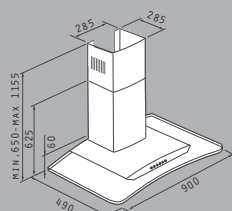

Κωδικός Προϊόντος

Τιμή προ Φ.Π.Α.

Τιμή με Φ.Π.Α.

065009201

637,48€

784,10€

Κυρτή οροφή
από γυαλί ασφαλείας