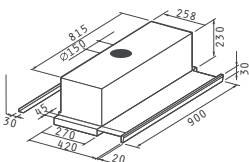

Συρόμενος Turbo 90cm

ESSENTIAL

Κωδικός Προϊόντος	Τιμή προ Φ.Π.Α.	Τιμή με Φ.Π.Α.
065014601 ΑΝΟΞΕΙΔΩΤΟΣ	215,04€	264,50€

Χρώμα: ανοξείδωτος

Διαστάσεις: 90cm

Συρόμενοι διακόπτες

Λάμπες αλογόνου

ΜΟΤΕΡ TURBO x 250W / Επίπεδο θορύβου: 53dB

Απορροφητικότητα: 800m³/h

Μεταλλικά φίλτρα: 4

065099801 Φίλτρο άνθρακα
Απαιτούμενα: 2
Τιμή προ Φ.Π.Α.: **10,49€**
Τιμή με Φ.Π.Α.: **12,90€**