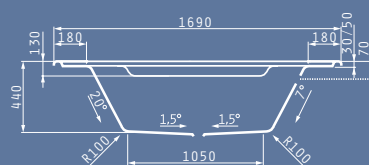

- ΠΡΟΤΕΙΝΟΜΕΝΗ ΘΕΣΗ ΜΟΤΕΡ
- ΠΡΟΤΕΙΝΟΜΕΝΗ ΘΕΣΗ ΤΟΠΟΘΕΤΗΣΗΣ ΧΕΙΡΟΛΑΒΩΝ

Διαστάσεις Μπανιέρας: 120 x 120cm

Καθαρό Βάρος Μπανιέρας: 23kg
Πλήρης Χωρητικότητα: 235lt

ΠΑΡΟΧΗ ΝΕΡΟΥ

ORCHIDEA 135X135cm

Διαστάσεις Μπανιέρας: 135 x 135cm