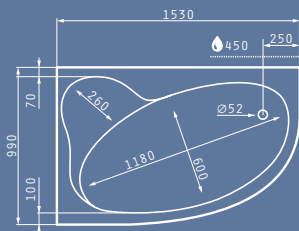

ΠΑΡΟΧΗ ΝΕΡΟΥ