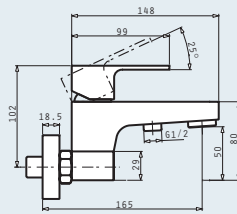

AGITATO

ΜΠΑΝΙΟ

Τύπος	Κωδικός	Τιμή προ Φ.Π.Α.	Τιμή με Φ.Π.Α.
Μπαταρία Νιπτήρα	090900301	92,03€	113,20€
Μπαταρία Λουτρού	090900401	129,02€	158,70€

Αναμεικτική μπαταρία νιπτήρος, 1 σπής, με αυτόματη βαλβίδα

Αναμεικτική επιτοίχια μπαταρία λουτρού, με ντούς, σπιδράλ και στήριγμα ντούς

AMOROSO

ΜΠΑΝΙΟ

Τύπος	Κωδικός	Τιμή προ Φ.Π.Α.	Τιμή με Φ.Π.Α.
Μπαταρία Νιπτήρα	090900501	75,04€	92,30€
Μπαταρία Λουτρού	090900601	95,04€	116,90€

Αναμεικτική μπαταρία νιπτήρος, 1 σπής, με αυτόματη βαλβίδα

Αναμεικτική επιτοίχια μπαταρία λουτρού, με ντούς, σπιδράλ και στήριγμα ντούς