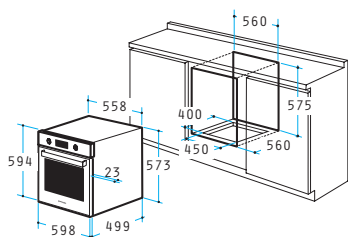

Φούρνος 60ΑΠ 1080 Inox

ΑΝΩ ΠΑΓΚΟΥ

Κωδικός Προϊόντος

034007403

Τιμή προ Φ.Π.Α.

596,67€

Τιμή με Φ.Π.Α.

733,90€

Διαστάσεις: 598 x 594 x 522mm

8 προγράμματα λειτουργίας

Χωρητικότητα: 56 λίτρα

Πατητά κουμπιά

Ψηφιακός προγραμματισμός με πλήκτρα αφής

Ηλεκτρονική υπενθύμιση

Ψηφιακό ρολόι

Τριπλό κρύσταλλο πόρτας

Αποσπώμενο εσωτερικό κρύσταλλο

Σύστημα ψύξης

1 σχάρα

2 ταψιά

Εξωτερικές Διαστάσεις: 462 x 368 x 45mm

Εσωτερικές Διαστάσεις: 412 x 292 x 45mm

Πλαϊνές ράγες

Τηλεσκοπικοί οδηγοί

Antispor επεξεργασία πρόσοψης

Easy to clean εσωτερική επικάλυψη

Ενεργειακή κλάση A