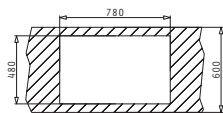

Χρώμα	Κωδικός	Εκροή	Τιμή προ Φ.Π.Α.	Τιμή με Φ.Π.Α.
ΜΠΕΖ	075900301	∅92mm	315,04€	387,50€
ΧΡΩΜΙΟ	075900901	∅92mm	315,04€	387,50€
ΤΙΤΑΝΙΟ	075901201	∅92mm	315,04€	387,50€

Στην συσκευασία περιλαμβάνεται βαλβίδα και σιφόν εξοικονόμησης χώρου.