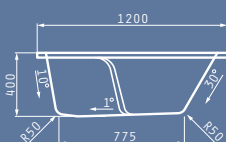

Μοντέλο	Κωδικός Προϊόντος	Τιμή προ Φ.Π.Α.	Τιμή με Φ.Π.Α.
ΜΠΑΝΙΕΡΑ VALERIA 120X70cm	022215001	147,97€	182,00€
ΠΑΝΕΛ ΜΗΚΟΥΣ 120cm VALERIA - ANEMONA	021300101	90,00€	110,70€
ΠΑΝΕΛ ΠΛΑΤΟΥΣ 70cm VALERIA - ANEMONA	021300201	60,00€	73,80€

Διαστάσεις Μπανιέρας: 120 x 70cm

Καθαρό Βάρος Μπανιέρας: 12kg
Πλήρης Χωρητικότητα: 171lt

- ΠΡΟΤΕΙΝΟΜΕΝΗ ΘΕΣΗ ΜΟΤΕΡ
- ΠΡΟΤΕΙΝΟΜΕΝΗ ΘΕΣΗ ΤΟΠΟΘΕΤΗΣΗΣ ΧΕΙΡΟΛΑΒΩΝ