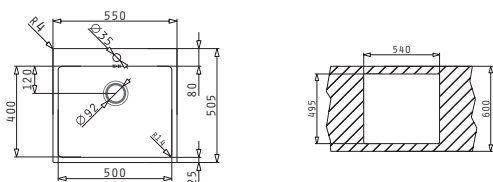

521055201
Σιφόν για
1 1/2 Γούρνα

ΣΕΙΡΑ
ISTROS
ELEGANT

ISTROS (40X40) 1B

Διαστάσεις Νεροχύτη: 450 x 505mm
Διαστάσεις Γουρνών: 400 x 400 x 200mm
Ερμάριο: 45cm

Τύπος	Κωδικός	Οπές Μπαταρίας	Εκροή	Τιμή προ Φ.Π.Α.	Τιμή με Φ.Π.Α.
ΣΑΤΙΝΕ	100098101	1 Οπή Μπαταρίας	∅92mm	315,04€	387,50€

Στη συσκευασία περιλαμβάνονται βαλβίδα και σιφόν.

Προτεινόμενα Αξεσουάρ

Ένθετος

Βαλβίδες & Σιφόν

Προτεινόμενη Μπαταρία

ISTROS (50X40) 1B

Sink Dimensions: 550 x 505mm
Bowl Dimensions: 500 x 400 x 200mm
Minimum Base Unit: 60cm

Προτεινόμενη Μπαταρία

ISTROS (74X40) 1B

Διαστάσεις Νεροχύτη: 790 x 505mm
Διαστάσεις Γουρνών: 740 x 400 x 200mm
Ερμάριο: 80cm

Τύπος	Κωδικός	Οπές Μπαταρίας	Εκροή	Τιμή προ Φ.Π.Α.	Τιμή με Φ.Π.Α.
ΣΑΤΙΝΕ	100098301	1 Οπή Μπαταρίας	∅92mm	407,97€	501,80€