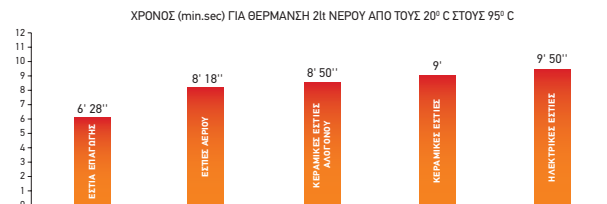

> Πιο γρήγορη

Η θερμότητα μεταφέρεται κατευθείαν στο μαγειρικό σκεύος, χωρίς να σπαταλιέται ο χρόνος που απαιτείται για να ζεσταθεί η υαλοκεραμική επιφάνεια. Έτσι ο χρόνος μαγειρέματος του φαγητού μειώνεται αισθητά.