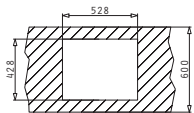

Ισόπεδος

Προτεινόμενη Μπαταρία

Προτεινόμενα Αξεσουάρ

Βαλβίδες

TETRAGON (40X40) 1B

Εξωτερικές Διαστάσεις: 440 x 440mm
Διαστάσεις Γούρνας: 400 x 400 x 200mm
Ερμάριο: 45cm

Τύπος	Κωδικός	Εκροή	Τιμή προ Φ.Π.Α.	Τιμή με Φ.Π.Α.
ΣΑΤΙΝΕ	100090801	∅92mm	275,04€	338,30€

Στη συσκευασία περιλαμβάνεται βαλβίδα.

Ισόπεδος

Προτεινόμενη Μπαταρία

Προτεινόμενα Αξεσουάρ

Βαλβίδες

TETRAGON (50X40) 1B

Εξωτερικές Διαστάσεις: 540 x 440mm
Διαστάσεις Γούρνας: 500 x 400 x 200mm
Ερμάριο: 60cm