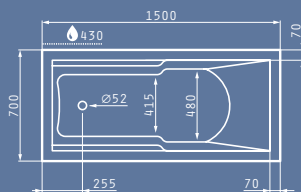

Μοντέλο	Κωδικός Προϊόντος	Τιμή προ Φ.Π.Α.	Τιμή με Φ.Π.Α.
ΜΠΑΝΙΕΡΑ VALERIA 150X70cm	022215201	153,01€	188,20€
ΜΠΑΝΙΕΡΑ VALERIA 150X70cm ΜΕ ΥΔΡΟΜΑΣΑΖ TURBO	185300001	950,00€	1.168,50€
ΠΑΝΕΛ ΜΗΚΟΥΣ 150cm VALERIA	021300501	90,00€	110,70€
ΠΑΝΕΛ ΠΛΑΤΟΥΣ 70cm VALERIA	021300201	60,00€	73,80€

Διαστάσεις Μπανιέρας: 150 x 70cm

Καθαρό Βάρος Μπανιέρας: 15kg
Πλήρης Χωρητικότητα: 220lt

- ΠΡΟΤΕΙΝΟΜΕΝΗ ΘΕΣΗ ΜΟΤΕΡ
- ΠΡΟΤΕΙΝΟΜΕΝΗ ΘΕΣΗ ΤΟΠΟΘΕΤΗΣΗΣ ΧΕΙΡΟΛΑΒΩΝ