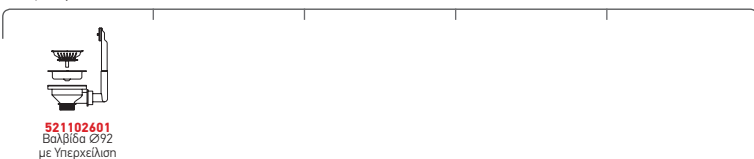

Εξωτερικές Διαστάσεις: 380 x 440mm
Διαστάσεις Γούρνας: 340 x 400 x 200mm
Ερμάριο: 40cm

Τύπος	Κωδικός	Εκροή	Τιμή προ Φ.Π.Α.	Τιμή με Φ.Π.Α.
ΣΑΤΙΝΕ	101028201	∅92mm	295,04€	362,90€

Στη συσκευασία περιλαμβάνεται βαλβίδα.

Ισόπεδος

Προτεινόμενη Μπαταρία

Προτεινόμενα Αξεσουάρ

Βαλβίδες

ASTRIS (40X40) 1B

Εξωτερικές Διαστάσεις: 440 x 440mm
Διαστάσεις Γούρνας: 400 x 400 x 200mm
Ερμάριο: 45cm

Τύπος	Κωδικός	Εκροή	Τιμή προ Φ.Π.Α.	Τιμή με Φ.Π.Α.
ΣΑΤΙΝΕ	101028301	∅92mm	305,04€	375,20€

Στη συσκευασία περιλαμβάνεται βαλβίδα.

Ισόπεδος

Προτεινόμενη Μπαταρία

Προτεινόμενα Αξεσουάρ

Βαλβίδες

ASTRIS (50X40) 1B

Εξωτερικές Διαστάσεις: 540 x 440mm
Διαστάσεις Γούρνας: 500 x 400 x 200mm
Ερμάριο: 60cm

Τύπος	Κωδικός	Εκροή	Τιμή προ Φ.Π.Α.	Τιμή με Φ.Π.Α.
ΣΑΤΙΝΕ	101028501	Ø92mm	345,04€	424,40€