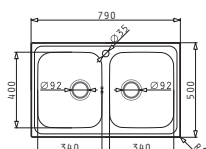

521097301
Βαλβίδα ∅92
με Υπεκείλιση

521055801
Σιφόν
για 1 Γούρνα

ATHENA (79X50) 2B

NEO
ΠΡΟΪΟΝ

Διαστάσεις Νεροχύτη: 790 x 500mm
Διαστάσεις Γουρνών: 340 x 400 x 160mm / 340 x 400 x 160mm
Ερμάριο: 80cm

Τύπος	Κωδικός	Οπές Μπαταρίας	Εκροές	Τιμή προ Φ.Π.Α.	Τιμή με Φ.Π.Α.
ΛΕΙΟ	100178801	1 Οπή	∅92mm ∅92mm	120,00€	147,60€
ΣΑΓΡΕ	100180301	1 Οπή	∅92mm ∅92mm	155,04€	190,70€