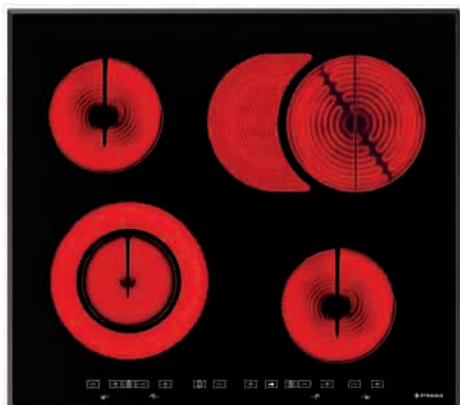

Εστία 58HL 632 Αφής Μπιζουτέ

ΑΝΩ ΠΑΓΚΟΥ

Κωδικός Προϊόντος

030025302

Τιμή προ Φ.Π.Α.

455,04€

Τιμή με Φ.Π.Α.

559,70€

6 Κεραμικές Εστίες Hi - Light:

	Ø145mm / 1200W
	Ø170 / 265mm, 1400 / 2200W
	Ø120 / 210mm, 700 / 2100W
	Ø145mm / 1200W

Διαστάσεις: 580 x 510mm

Διακόπτες αφής

9 επίπεδα έντασης λειτουργίας

Κλειδωμα λειτουργίας

Ψηφιακή ένδειξη υπολοίπου θερμότητας για κάθε εστία

Ηλεκτρονικός χρονοδιακόπτης

Ασφάλεια υπεχειλίσης

Ταχεία υψηλή θέρμανση

Περίμετρος μπιζουτέ