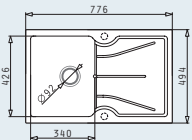

Στην συσκευασία περιλαμβάνεται βαλβίδα και σιφόν εξοικονόμησης χώρου.

Ένθετος

Προτεινόμενη Μπαταρία

ARMONICA

ΣΥΝΘΕΤΙΚΟΣ SILBA (78X50) 1B 1D

ΝΕΟ ΠΡΟΪΟΝ

Διαστάσεις Νεροχύτη: 776 x 494mm
 Διαστάσεις Γούρνας: 340 x 426 x 180mm
 Ερμάριο: 45cm