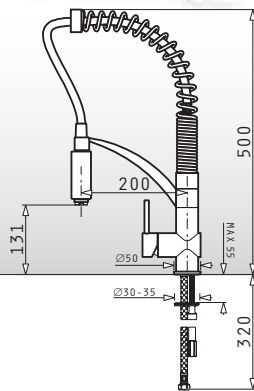

Cresento

Επαγγελματικού σχεδιασμού μπαταρία με εκτεινόμενο ντους