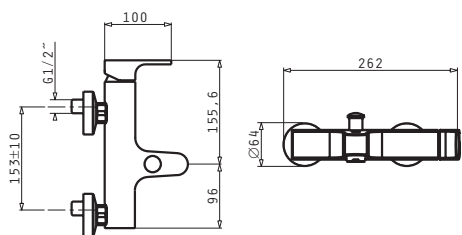

Τύπος	Κωδικός	Τιμή προ Φ.Π.Α.	Τιμή με Φ.Π.Α.
Μπαταρία Λουτρού	098110901	133,01€	163,60€

Αναμεικτική επιτοίχια μπαταρία λουτρού, με ντους, σπирάλ και στήριγμα ντους

Τύπος	Κωδικός	Τιμή προ Φ.Π.Α.	Τιμή με Φ.Π.Α.
Μπαταρία Λουτρού	098111101	95,04€	116,90€