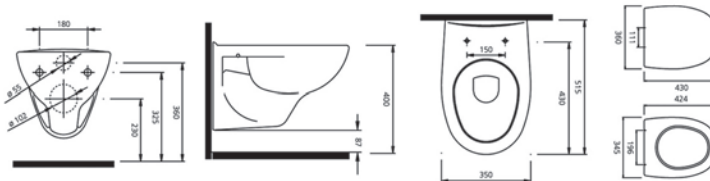

Κωδικός Προϊόντος	Περιγραφή	Τιμή προ Φ.Π.Α.	Τιμή με Φ.Π.Α.
023003201	Λεκάνη Κρεμαστή 515x350	48,37€	59,50€
023004001	Καπάκι Κρεμαστής Λεκάνης	20,98€	25,80€