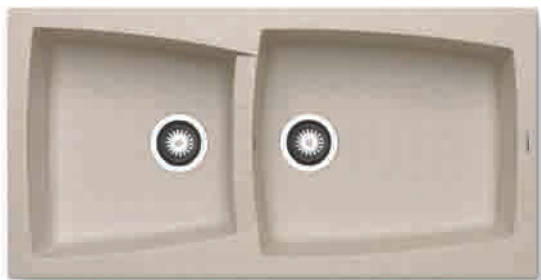

Στην συσκευασία περιλαμβάνεται βαλβίδα και σiphόν εξοικονόμησης χώρου.

Προτεινόμενα Αξεσουάρ

Προτεινόμενη Μπαταρία

PYRAGRANITE CALDERA (100X51) 1 3/4B

Διαστάσεις Νεροχύτη: 1000 x 510mm
Διαστάσεις Γουρνών: 386 x 433 x 230mm / 500 x 434 x 230mm
Ερμάριο: 100cm