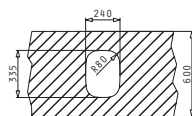

IRIS (24X33) 1B

Εξωτερικές Διαστάσεις: 262 x 357mm
Διαστάσεις Γούρνας: 243 x 332 x 150mm
Ερμάριο: 30cm

Τύπος	Κωδικός	Συσκευασία	Εκροή	Τιμή προ Φ.Π.Α.	Τιμή με Φ.Π.Α.
ΛΕΙΟ	100009001	10 Τεμ / Κιβώτιο	∅92mm	44,88€	55,20€