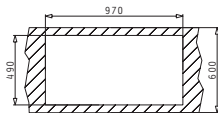

NIVEL (100X51) 1B 1D ΛΕΥΚΟ ΑΡΙΣΤΕΡΟ

EXTRA WHITE

Διαστάσεις Νεροχύτη: 1000 x 510mm
Διαστάσεις Γούρνας: 450 x 400 x 200mm
Ερμάριο: 60cm

Τύπος	Κωδικός	Οπές Μπαταρίας	Εκροή	Τιμή προ Φ.Π.Α.	Τιμή με Φ.Π.Α.
ΛΕΥΚΟ ΓΥΑΛΙ	109506730	1+1 Οπές Μπαταρίας	Τετράγωνη	780,00€	959,40€

Στη συσκευασία περιλαμβάνονται σετ αυτόματης βαλβίδας και σιφόν.

Προτεινόμενη Μπαταρία

STRETO

Προτεινόμενα Αξεσουάρ

043000201
Γυάλινος Δίσκος Κοπής

043000701
Ανοξείδωτο Στραγγιστήρι

Βαλβίδες & Σιφόν

521055801
Σιφόν για 1 Γούρνα

NIVEL (100X51) 1B 1D ΛΕΥΚΟ ΔΕΞΙ

EXTRA WHITE

Διαστάσεις Νεροχύτη: 1000 x 510mm
Διαστάσεις Γούρνας: 450 x 400 x 200mm
Ερμάριο: 60cm

Τύπος	Κωδικός	Οπές Μπαταρίας	Εκροή	Τιμή προ Φ.Π.Α.	Τιμή με Φ.Π.Α.
ΛΕΥΚΟ ΓΥΑΛΙ	109506630	1+1 Οπές Μπαταρίας	Τετράγωνη	780,00€	959,40€

Στη συσκευασία περιλαμβάνονται σετ αυτόματης βαλβίδας και σιφόν.

Προτεινόμενη Μπαταρία

STRETO

Προτεινόμενα Αξεσουάρ

043000201
Γυάλινος Δίσκος Κοπής

043000701
Ανοξείδωτο Στραγγιστήρι

Βαλβίδες & Σιφόν

521055801
Σιφόν για 1 Γούρνα