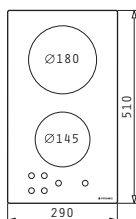

276,80€

2 Κεραμικές Εστίες Hi - Light:

Ø180mm / 1800W

Ø145mm / 1200W

Διαστάσεις: 290 x 510mm

Διακόπτες αφής

9 επίπεδα έντασης λειτουργίας

Κλειδωμα λειτουργίας