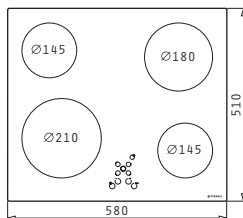

Εστία 58HL 436 Αφής Χωρίς Πλαίσιο

ΑΝΩ ΠΑΓΚΟΥ

**ΝΕΟ
ΠΡΟΪΟΝ**

Κωδικός Προϊόντος

030025401

Τιμή προ Φ.Π.Α.

320,00€

Τιμή με Φ.Π.Α.

393,60€

4 Κεραμικές Εστίες Hi - Light:

Ø145mm / 1200W

Ø180mm / 1800W

Ø210mm / 2100W

Ø145mm / 1200W

Διαστάσεις: 580 x 510mm

Διακόπτες αφής

9 επίπεδα έντασης λειτουργίας

Κλειδωμα λειτουργίας

Ψηφιακή ένδειξη υπολοίπου θερμότητας για κάθε εστία

Ηλεκτρονικός χρονοδιακόπτης

Ασφάλεια υπεχειλίσης

Ταχεία υψηλή θέρμανση