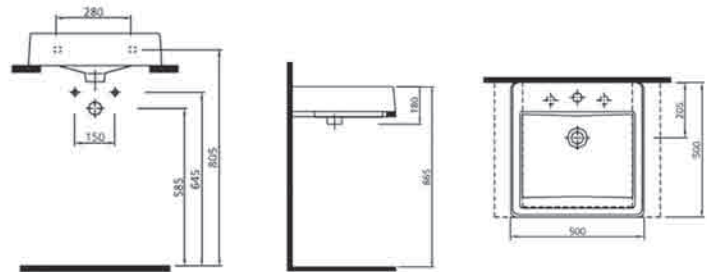

ΝΙΠΤΗΡΑΣ LIDIA

Κωδικός Προϊόντος	Περιγραφή	Τιμή προ Φ.Π.Α.	Τιμή με Φ.Π.Α.
023003501	Νιπτήρας Lidia 500x500	107,40€	132,10€