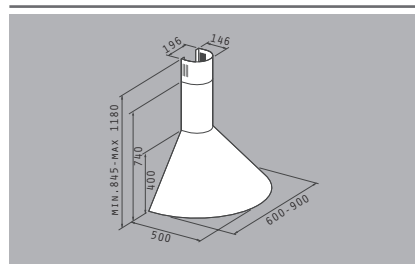

Υλικό: ανοξείδωτο

Διαστάσεις: 90cm / 60cm

Απορροφητικότητα: 600m³/h

Επίπεδο θορύβου: 61dB

Μοτέρ: 230W

Λάμπες αλογόνου

Συρόμενοι διακόπτες

Μεταλλικά φίλτρα: 2 (90cm), 2 (60cm)

065099901

Φίλτρο άνθρακα
Απαιτούμενα: 2

Τιμή προ Φ.Π.Α.: **10,49€**

Τιμή με Φ.Π.Α.: **12,90€**