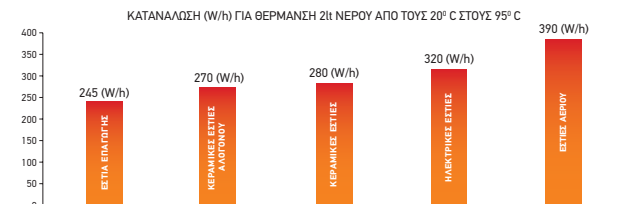

> Πιο οικονομική

Το 90% της απορροφημένης ενέργειας μετατρέπεται σε θερμότητα κατευθείαν στο μαγειρικό σκεύος. Με την απομάκρυνση του όμως η μετατροπή της ενέργειας διακόπτεται αμέσως χωρίς να σπαταλιέται.