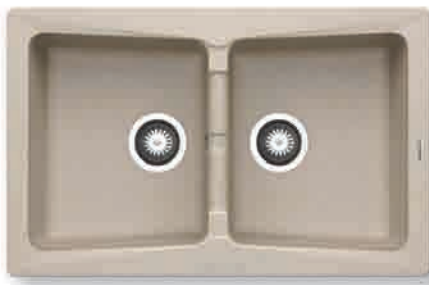

Στην συσκευασία περιλαμβάνεται βαλβίδα και σιφόν εξοικονόμησης χώρου.

Pyragranite
Νεροχύτες

Προτεινόμενα Αξεσουάρ

Προτεινόμενη Μπαταρία

PYRAGRANITE PETRA (79X50) 2B

Διαστάσεις Νεροχύτη: 790 x 500mm
Διαστάσεις Γουρνών: 335 x 410 x 210mm / 335 x 410 x 210mm
Ερμάριο: **80cm**