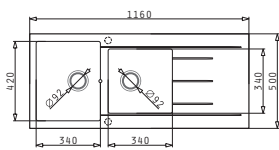

GRANITE

Στην συσκευασία περιλαμβάνονται βελβίδες και σιφόν εξοικονόμησης χώρου.

Διαστάσεις Νεροχύτη: 1160 x 50mm
 Διαστάσεις Γούρνας: 340 x 420 x 205mm / 340 x 340 x 205mm
 Ερμάριο: 80cm

Προτεινόμενοι συνδυασμοί αξεσουάρ