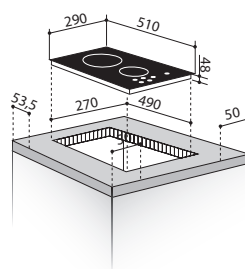

Εστία 29HL 231 Αφής Χωρίς Πλαίσιο

ΑΝΩ ΠΑΓΚΟΥ

Κωδικός Προϊόντος

030053401

Τιμή προ Φ.Π.Α.

225,04€

Τιμή με Φ.Π.Α.

276,80€

2 Κεραμικές Εστίες Hi - Light:

Ø180mm / 1800W

Ø145mm / 1200W

Διαστάσεις: 290 x 510mm

Διακόπτες αφής

9 επίπεδα έντασης λειτουργίας

Κλειδωμα λειτουργίας

Ψηφιακή ένδειξη υπολοίπου θερμότητας για κάθε εστία

Ταχεία υψηλή θέρμανση

Ασφάλεια υπεχειλίσης