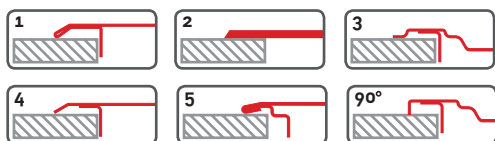

> Σχέδιο Κοπής Πάγκου

Είναι ένας οδηγός που θα σας βοηθήσει να δημιουργήσετε μια σωστή οπή για την τοποθέτηση του νεροχύτη στον πάγκο. Ενημερώνει για το μήκος και το πλάτος της οπής καθώς και τη γωνία κοπής, ανάλογα με το ράδιο του νεροχύτη.

> Ένθετοι

Η περίμετρος του νεροχύτη μετά την εγκατάσταση εμφανίζεται πάνω στην επιφάνεια του πάγκου.

> Υποκαθήμενοι

Η περίμετρος του νεροχύτη καλύπτεται και στηρίζεται κάτω από τον πάγκο.

> Επικαθήμενοι

3 Στράντζες: Οι τρεις από τις τέσσερις πλευρές διπλώνουν προς τα κάτω και η τέταρτη, η οποία είναι η πλευρά του νεροχύτη που εφάπτεται στον τοίχο, διπλώνει προς τα πάνω για αποτελεσματικότερη στεγανότητα του τοίχου μετά την εγκατάσταση.