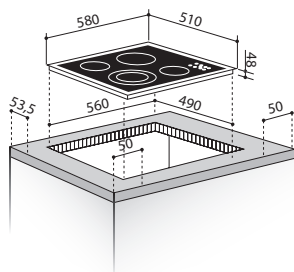

Εστία 58HL 531 Αφής

ΑΝΘ ΠΑΓΚΟΥ

ΝΕΟ
ΠΡΟΪΟΝ

Κωδικός Προϊόντος

030025601

Τιμή προ Φ.Π.Α.

339,02€¹

Τιμή με Φ.Π.Α.

417,00€

ανοξείδωτο
πλαίσιο

5 Κεραμικές Εστίες Hi - Light:

- ☐ ☐ ☐ ☐ Ø145mm / 1200W
- ☐ ☐ ☐ ☐ Ø180mm / 1800W
- ☐ ☐ ☐ ☐ Ø120 / 210mm, 700 / 2100W
- ☐ ☐ ☐ ☐ Ø145mm / 1200W

Διαστάσεις: 580 x 510mm

Διακόπτες αφής

9 επίπεδα έντασης λειτουργίας

Κλείδωμα λειτουργίας

Ψηφιακή ένδειξη υπολοίπου θερμότητας για κάθε εστία

Ηλεκτρονικός χρονοδιακόπτης

Ασφάλεια υπεχειλίσης

Ανοξείδωτο πλαίσιο

Εστία 58HL 437 Αφής Χωρίς Πλαίσιο

ΑΝΘ ΠΑΓΚΟΥ

ΝΕΟ
ΠΡΟΪΟΝ

Κωδικός Προϊόντος

030025501

Τιμή προ Φ.Π.Α.

320,00€¹

Τιμή με Φ.Π.Α.

393,60€