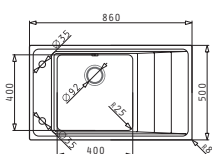

Προτεινόμενη Μπαταρία

Προτεινόμενα Αξεσουάρ

Βαλβίδες & Σιφόν

ΣΕΙΡΑ
STUDIO
ELEGANT

25
ΧΡΟΝΙΑ
ΕΓΓΥΗΣΗ

STUDIO

STUDIO (86X50) 1B 1D ΑΡΙΣΤΕΡΟ

Διαστάσεις Νεροχύτη: 860 x 500mm
Διαστάσεις Γούρνας: 400 x 400 x 200mm
Ερμάριο: 60cm