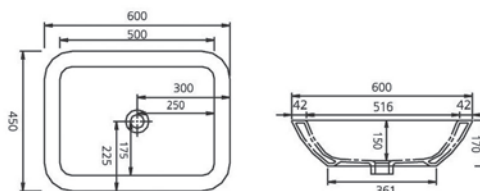

ΝΙΠΤΗΡΑΣ ERETRIA 60x45

Κωδικός Προϊόντος	Περιγραφή	Τιμή προ Φ.Π.Α.	Τιμή με Φ.Π.Α.
023000301	Νιπτήρας Eretria Επικαθήμενος 600x450	103,41€	127,20€