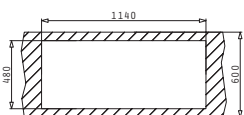

Διαστάσεις Νεροχύτη: 1160 x 500mm
Διαστάσεις Γούρνας: 750 x 415 x 210mm
Ερμάριο: 90cm