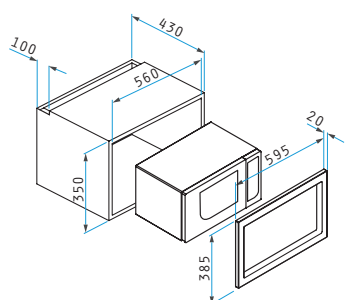

Φούρνος Μικροκυμάτων 26 Inox

Κωδικός Προϊόντος

034012101

Τιμή προ Φ.Π.Α.

210,00€¹

Τιμή με Φ.Π.Α.

258,30€

Διαστάσεις: 483 x 305 x 398mm

Ισχύς: 900W

Χωρητικότητα: 23 λίτρα

8 επίπεδα λειτουργίας

Ταχεία απόψυξη

Ηλεκτρονικό ρολόι

Χρονοδιακόπτης 60 λεπτών

Ανοξείδωτο πλαίσιο εντοιχισμού

Διαστάσεις: 595 x 385 x 20mm

Παιδική ασφάλεια

Ηλεκτρονική Υπενθύμιση

Γκρίλ