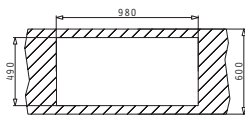

PYRAGRANITE CALDERA (100X51) 1B 1D

Διαστάσεις Νεροχύτη: 1000 x 510mm
Διαστάσεις Γουρνών: 490 x 434 x 230mm
Ερμάριο: 60cm

	Χρώμα	Κωδικός	Εκροή	Τιμή προ Φ.Π.Α.	Τιμή με Φ.Π.Α.
GRANITE	ΛΕΥΚΟ	078200001	Ø92mm	285,04€	350,60€
	ΓΚΡΙ	078200601	Ø92mm	285,04€	350,60€
	ΜΠΕΖ	078200301	Ø92mm	285,04€	350,60€
	ΑΜΜΟΥ	078200701	Ø92mm	285,04€	350,60€
METAL	ΧΡΩΜΙΟ	078200901	Ø92mm	295,04€	362,90€
	ΤΙΤΑΝΙΟ	078201201	Ø92mm	295,04€	362,90€