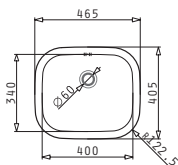

25
ΧΡΟΝΙΑ
ΕΓΓΥΗΣΗ

ΕΝΘΕΤΕΣ ΓΟΥΡΝΕΣ

KIBA

Διάσταση Νεροχύτη: $\varnothing 485\text{mm}$
Διαστάσεις Γούρνας: $\varnothing 385 \times 163\text{mm}$
Ερμάριο: 45cm

Τύπος	Κωδικός	Οπές Μπαταρίας	Εκροή	Τιμή προ Φ.Π.Α.	Τιμή με Φ.Π.Α.
ΛΕΙΟ	100053501	1 Οπή Μπαταρίας	$\varnothing 60\text{mm}$	95,04€	116,90€

i Στην τιμή περιλαμβάνεται η αξία της βαλβίδας.

Ένθετος

easy fix
sealing strip

Προτεινόμενη Μπαταρία

MEZZO

Προτεινόμενα Αξεσουάρ

525003301
Ξύλο Κοπής
από Οξιά

525002901
Ανοξείδωτο
Καλάθι

Βαλβίδες & Σιφόν

521055801
Σιφόν
για 1 Γούρνα

KIBA SQUARE

Διαστάσεις Νεροχύτη: 465 x 405mm
Διαστάσεις Γούρνας: 400 x 340 x 150mm
Ερμάριο: 45cm

Τύπος	Κωδικός	Εκροή	Τιμή προ Φ.Π.Α.	Τιμή με Φ.Π.Α.
ΛΕΙΟ	100080001	$\varnothing 60\text{mm}$	58,54€	72,00€

i Στην τιμή περιλαμβάνεται η αξία της βαλβίδας.

Ένθετος

easy fix
sealing strip

Προτεινόμενη Μπαταρία

MODO

Προτεινόμενα Αξεσουάρ

525004701
Ξύλο Κοπής
από Οξιά

Βαλβίδες & Σιφόν

521055801
Σιφόν
για 1 Γούρνα