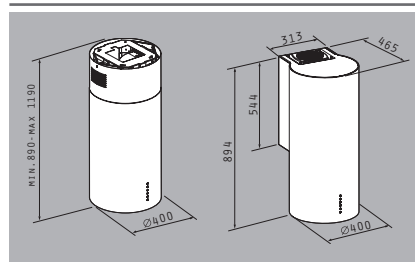

Υλικό: ανοξείδωτο
Διαστάσεις: Ø40cm
Απορροφητικότητα: 800m³/h
Επίπεδο θορύβου: 53dB

Μοτέρ: turbo/250W
2 λάμπες αλογόνου
Ηλεκτρονικοί διακόπτες
Μεταλλικά φίλτρα: 1

065916101
Φίλτρο άνθρακα & σύστημα εγκατάστασης
Απαιτούμενα: 2
Τιμή προ Φ.Π.Α.: **55,04€** Τιμή με Φ.Π.Α.: **67,70€**