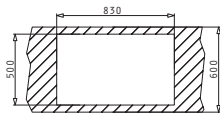

Προτεινόμενα Αξεσουάρ

Βαλβίδες & Σιφόν

CRYSTALON (86X53) 1B 1D ΛΕΥΚΟ ΑΡΙΣΤΕΡΟ

EXTRA WHITE

Διαστάσεις Νεροχύτη: 860 x 530mm
Διαστάσεις Γούρνας: 400 x 400 x 200mm
Ερμάριο: 50cm

Τύπος	Κωδικός	Οπές Μπαταρίας	Εκροή	Τιμή προ Φ.Π.Α.	Τιμή με Φ.Π.Α.
ΛΕΥΚΟ ΓΥΑΛΙ	109502130	2 Οπές Μπαταρίας	Ø92mm	755,04€	928,70€

Στη συσκευασία περιλαμβάνονται αυτόματα βαλβίδα και σифόν.

Ένθετος

Προτεινόμενη Μπαταρία

Προτεινόμενα Αξεσουάρ

Βαλβίδες & Σιφόν

CRYSTALON (86X53) 1B 1D ΛΕΥΚΟ ΔΕΞΙ

EXTRA WHITE

Διαστάσεις Νεροχύτη: 860 x 530mm
Διαστάσεις Γούρνας: 400 x 400 x 200mm
Ερμάριο: 50cm