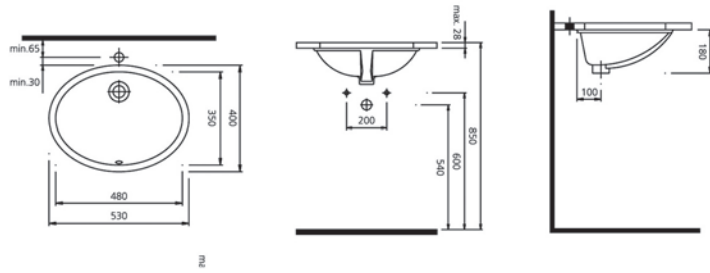

ΝΙΠΤΗΡΑΣ ΥΠΟΚΑΘΗΜΕΝΟΣ 530

Κωδικός Προϊόντος	Περιγραφή	Τιμή προ Φ.Π.Α.	Τιμή με Φ.Π.Α.
023003701	Νιπτήρας Υποκαθήμενος 530	37,24€	45,80€

ΝΙΠΤΗΡΑΣ ΥΠΟΚΑΘΗΜΕΝΟΣ 580

Κωδικός Προϊόντος	Περιγραφή	Τιμή προ Φ.Π.Α.	Τιμή με Φ.Π.Α.
023003801	Νιπτήρας Υποκαθήμενος 580	42,03€	51,70€

ΝΙΠΤΗΡΑΣ ΕΝΘΕΤΟΣ 600

Κωδικός Προϊόντος	Περιγραφή	Τιμή προ Φ.Π.Α.	Τιμή με Φ.Π.Α.
023003901	Νιπτήρας Ενθετός 600	49,02€	60,30€