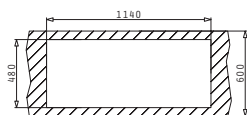

AMALTIA PLUS

AMALTIA PLUS (116X50) 2B 1D ΑΡΙΣΤΕΡΟ

Διαστάσεις Νεροχύτη: 1160 x 500mm
 Διαστάσεις Γουρνών: 450 x 400 x 200mm / 300 x 340 x 170mm
 Ερμάριο: 90cm

Τύπος	Κωδικός	Οπές Μπαταρίας	Εκροές	Τιμή προ Φ.Π.Α.	Τιμή με Φ.Π.Α.
ΛΕΙΟ	107133101	1 Οπή Μπαταρίας	Ø92mm Ø92mm	279,02€	343,20€
ΣΑΓΡΕ	107124801	1 Οπή Μπαταρίας	Ø92mm Ø92mm	322,03€	396,10€