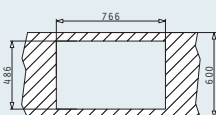

Προτεινόμενη Μπαταρία

MOD0

ΣΥΝΘΕΤΙΚΟΣ SILBA (78X50) 2B

ΝΕΟ ΠΡΟΪΟΝ

Διαστάσεις Νεροχύτη: 776 x 494mm
 Διαστάσεις Γουρνών: 342 x 426 x 180mm / 342 x 426 x 180mm
 Ερμάριο: 80cm

Χρώμα	Κωδικός	Εκροή	Τιμή προ Φ.Π.Α.	Τιμή με Φ.Π.Α.
ΜΠΕΖ	070000701	∅92mm	139,02€	171,00€
ΛΕΥΚΟ	070000801	∅92mm	139,02€	171,00€