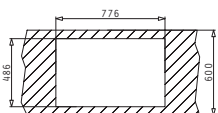

GRANITE

Στην συσκευασία περιλαμβάνεται βαλβίδα και σιφόν.

Pyragranite
Νεροχύτες

Ένθετος

Προτεινόμενη Μπαταρία

PYRAGRANITE ALAZIA (79X50) 1B 1D

NEO
ΠΡΟΪΟΝ

Διαστάσεις Νεροχύτη: 790 x 500mm
Διαστάσεις Γούρνας: 340 x 420 x 205mm
Ερμάριο: 45cm