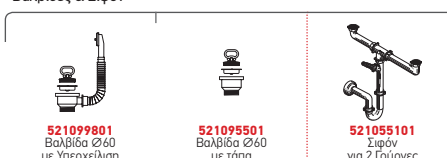

Βαλβίδες & Σιφόν

521099801
Βαλβίδα ∅60
με Υπερχείλιση

521095501
Βαλβίδα ∅60
με τάπα

521055101
Σιφόν
για 2 Γούρνες

Προτεινόμενη Μπαταρία

MODO