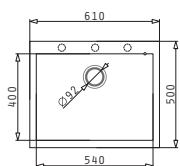

Διαστάσεις Νεροχύτη: 610 x 500mm
Διαστάσεις Γούρνας: 540 x 400 x 200mm
Ερμάριο: 60cm

Χρώμα	Κωδικός	Εκροή	Τιμή προ Φ.Π.Α.	Τιμή με Φ.Π.Α.
ΜΠΕΖ	075800301	∅92mm	280,00€	344,40€
ΧΡΩΜΙΟ	075800901	∅92mm	280,00€	344,40€
ΤΙΤΑΝΙΟ	075801201	∅92mm	280,00€	344,40€