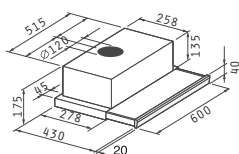

Συρόμενος 60cm

ESSENTIAL

Κωδικός Προϊόντος	Τιμή προ Φ.Π.Α.	Τιμή με Φ.Π.Α.
065003003 ΛΕΥΚΟΣ	109,02€	134,10€
065003103 ΚΑΦΕ	109,02€	134,10€
065003203 ΑΝΟΞΕΙΔΩΤΟΣ	115,04€	141,50€

Χρώμα: λευκός / καφέ / ανοξείδωτος

Διαστάσεις: 60cm

Συρόμενοι διακόπτες

Λάμπες αλογόνου

1 ΜΟΤΕΡ x 150W / Επίπεδο θορύβου: 53dB

Απορροφητικότητα: 450m³/h

Μεταλλικά φίλτρα: 2

065099901 Φίλτρο άνθρακα
Απαιτούμενα: 2
Τιμή προ Φ.Π.Α.: **10,49€**
Τιμή με Φ.Π.Α.: **12,90€**