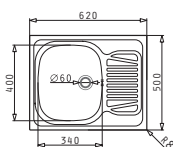

SPARTA (62X50) 1B 1D

Διαστάσεις Νεροχύτη: 620 x 500mm
Διαστάσεις Γούρνας: 340 x 400 x 150mm
Ερμάριο: 45cm

Τύπος	Κωδικός	Θέση Γούρνας	Εκροή	Τιμή προ Φ.Π.Α.	Τιμή με Φ.Π.Α.
ΛΕΙΟ	100135501	Αντιστρεφόμενος 0 Οπές Μπαταρίας	∅60mm	76,50€	94,10€