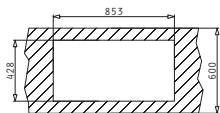

Διαστάσεις Νεροχύτη: 865 x 440mm
Διαστάσεις Γουρνών: 400 x 400 x 200mm / 400 x 400 x 200mm
Ερμάριο: 90cm