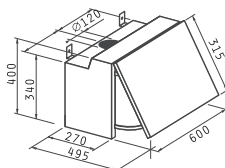

Πτυσσόμενος με Μεταλλικά Φίλτρα

ESSENTIAL

Κωδικός Προϊόντος

Τιμή προ Φ.Π.Α.

Τιμή με Φ.Π.Α.

065012501
ΛΕΥΚΟΣ

110,16€

135,50€

065012601
ΚΑΦΕ

110,16€

135,50€

Χρώμα: λευκός / καφέ

Διαστάσεις: 60cm

Συρόμενοι διακόπτες

Λάμπες αλογόνου

2 ΜΟΤΕΡ x 110W / Επίπεδο θορύβου: 53dB

Απορροφητικότητα: 450m³/h

Μεταλλικά φίλτρα: 2

065099801 Φίλτρο άνθρακα

Απαιτούμενα: 2

Τιμή προ Φ.Π.Α.: **10,49€**

Τιμή με Φ.Π.Α.: **12,90€**