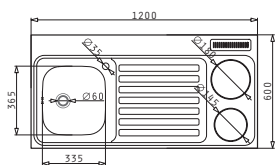

ΜΕΤΑΛΛΙΚΟ ΜΚ 325 (120X60)

Θέση Γούρνας	Κωδικός	Οπές Μπαταρίας	Εκροή	Τιμή προ Φ.Π.Α.	Τιμή με Φ.Π.Α.
Γούρνα Δεξιά	170002901	1 Οπή Μπαταρίας	∅60mm	780,00€	959,40€
Γούρνα Αριστερά	170003001	1 Οπή Μπαταρίας	∅60mm	780,00€	959,40€

I Στη συσκευασία περιλαμβάνεται η βαλβίδα.

Εστίες

- 1 Αυτόματη Εστία 145mm, 1500W
- 1 Απλή Εστία 180mm, 1500W
- Ασφάλεια υπερθέρμανσης
- 2 διακόπτες 7 θέσεων

Ψυγείο Zanussi 4 αστέρων

- Τάση-συχνότητα: 230V- 50Hz
- Χωρητικότητα: 140L
- Διαστάσεις: 55 x 59 x 82cm
- Κατάψυξη
- Ρυθμιζόμενα Ράφια

Ντουλάπι Λευκό Μεταλλικό με Ράφι

- Διαστάσεις: 65 x 59 x 82cm

Αξεσουάρ

Προτεινόμενη Μπαταρία