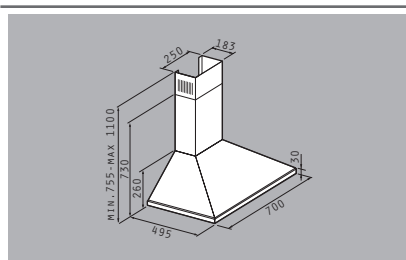

Υλικό: ανοξείδωτο

Διαστάσεις: 70cm

Απορροφητικότητα: 600m³/h

Επίπεδο θορύβου: 49dB

Μοτέρ: 230W

Λάμπες αλογόνου

Πατητοί διακόπτες

Μεταλλικά φίλτρα: 3 (90cm), 2 (60cm)

065099801

Φίλτρο άνθρακα
Απαιτούμενα: 2

Τιμή προ Φ.Π.Α.: **10,49€**

Τιμή με Φ.Π.Α.: **12,90€**