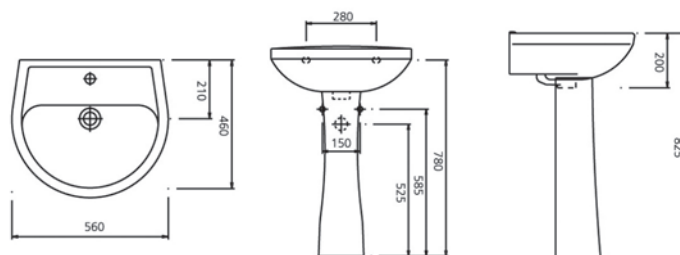

ΝΙΠΤΗΡΑΣ ΤΡΟΥ

Κωδικός Προϊόντος	Περιγραφή	Τιμή προ Φ.Π.Α.	Τιμή με Φ.Π.Α.
023002601	Νιπτήρας Τρου 560	39,02€	48,00€
023002701	Κολώνα Τρου 560	20,98€	25,80€

ΛΕΚΑΝΗ ΤΡΟΥ

Κωδικός Προϊόντος	Περιγραφή	Τιμή προ Φ.Π.Α.	Τιμή με Φ.Π.Α.
023002801	Λεκάνη Τρου ΧΠ ΟΑ 665x350	47,97€	59,00€
023002902	Καζανάκι Τρου SQ Μηχανισμός NP BI	43,01€	52,90€
023003001	Καπάκι Τρου	13,01€	16,00€

ΑΝΤΑΛΛΑΚΤΙΚΑ ΣΕΙΡΑΣ

Κωδικός Προϊόντος	Περιγραφή	Τιμή προ Φ.Π.Α.	Τιμή με Φ.Π.Α.
023900801	Μηχανισμός για Καζανάκι Τρου NP SI	19,51€	24,00€
023900902	Καζανάκι SQ Τρου χωρίς Καπάκι	18,70€	23,00€
023901002	Καπάκι από Καζανάκι Τρου SQ	8,13€	10,00€