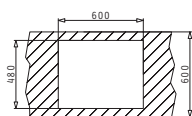

SPARTA (62X50) 1B 1D

Διαστάσεις Νεροχύτη: 620 x 500mm
Διαστάσεις Γούρνας: 340 x 400 x 150mm
Ερμάριο: 45cm

Τύπος	Κωδικός	Θέση Γούρνας	Εκροή	Τιμή προ Φ.Π.Α.	Τιμή με Φ.Π.Α.
ΛΕΙΟ	100135501	Αντιστρεφόμενος 0 Οπές Μπαταρίας	∅60mm	76,50€	94,10€