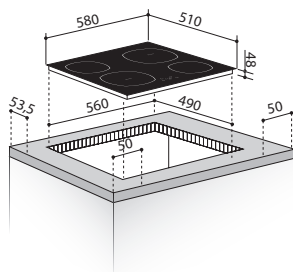

Εστία 58 Επαγωγής 432 Αφής Μπιζουτέ

ΑΝΩ ΠΑΓΚΟΥ

Κωδικός Προϊόντος

030051901

Τιμή προ Φ.Π.Α.

610,00€

Τιμή με Φ.Π.Α.

750,30€

4 Επαγωγικές Εστίες:

	Ø160mm / 1400W
	Ø200mm / 2300W
	Ø200mm / 2300W
	Ø160mm / 1400W

Διαστάσεις: 580 x 510mm

Διακόπτες αφής

9 επίπεδα έντασης λειτουργίας

Κλειδωμα λειτουργίας

Ψηφιακή ένδειξη υπολοίπου θερμότητας για κάθε εστία

Ηλεκτρονικός χρονοδιακόπτης

Ασφάλεια υπεχειλίσης

Περίμετρος μπιζουτέ

2 booster εστίες