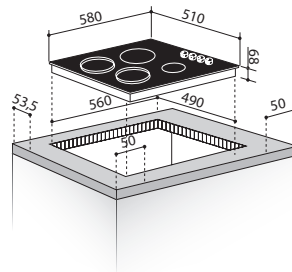

Εστία Γκαζιού & Κεραμική (2+2)

ΑΝΩ ΠΑΓΚΟΥ

Κωδικός Προϊόντος

030055101

Τιμή προ Φ.Π.Α.

499,02€

Τιμή με Φ.Π.Α.

613,80€

2 Εστίες Γκαζιού & 2 Κεραμικές Εστίες Hi - Light:

1000W

∅180mm / 1800W

3000W

∅145mm / 1200W

Διαστάσεις: 580 x 510mm

6 Επίπεδα έντασης λειτουργίας

Ασφάλεια διακοπής παροχής αερίου σε κάθε εστία

Διακόπτες με αυτόματο άναμμα

Μπεκ τροφοδοσίας για γκάζι δικτύου & φιάλης

Μαντεμένιες σκάρες γκαζιού