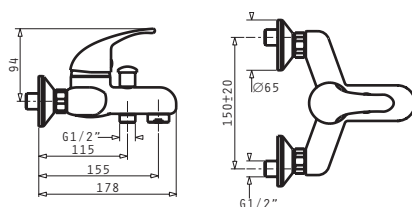

Τύπος	Κωδικός	Τιμή προ Φ.Π.Α.	Τιμή με Φ.Π.Α.
Μπαταρία Νιπτήρα	098070101	69,43€	85,40€
Μπαταρία Λουτρού	098070201	87,80€	108,00€

Αναμεικτική μπαταρία νιπτήρος, 1 οπής, με αυτόματη βαλβίδα

Αναμεικτική επιτοίχια μπαταρία λουτρού, με ντούς, σπιδάλ και στήριγμα ντούς