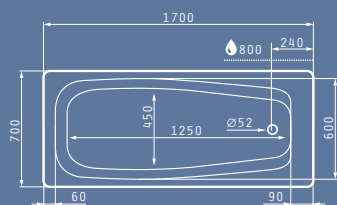

ΑΞΕΣΟΥΑΡ & ΕΞΑΡΤΗΜΑΤΑ ΕΓΚΑΤΑΣΤΑΣΗΣ

Αξεσουάρ	Κωδικός Προϊόντος	Τιμή προ Φ.Π.Α.	Τιμή με Φ.Π.Α.
ΑΥΤΟΜΑΤΗ ΒΑΛΒΙΔΑ ΜΠΑΝΙΕΡΑΣ - ΧΑΛΚΟΥ	022009901	47,97€	59,00€

Εξαρτήματα Εγκατάστασης	Κωδικός Προϊόντος	Τιμή προ Φ.Π.Α.	Τιμή με Φ.Π.Α.
ΣΕΤ ΣΤΟΙΧΕΙΩΝ ΕΠΙΤΟΙΧΙΑΣ ΣΤΕΡΕΩΣΗΣ ΜΠΑΝΙΕΡΑΣ	021501701	7,56€	9,30€
ΒΑΣΙΚΟ ΣΥΣΤΗΜΑ ΤΟΠΟΘΕΤΗΣΗΣ - ΠΟΔΑΡΑΚΙΑ*	021501001	17,72€	21,80€
ΣΥΣΤΗΜΑ ΤΟΠΟΘΕΤΗΣΗΣ VALERIA ΜΕ ΠΑΝΕΛ	021501301	17,72€	21,80€
ΠΕΡΣΙΔΑ ΕΠΙΣΚΕΨΗΣ ΑΛΟΥΜΙΝΙΟΥ 45X35cm	021501801	63,33€	77,90€

* Στην τιμή του συστήματος τοποθέτησης περιλαμβάνεται και το σετ στοιχείων επιτοίχιας στερέωσης.
• Οι διαστάσεις των μπανιερών ενδέχεται να έχουν περίπου 1% απόκλιση από τις αναγραφόμενες.