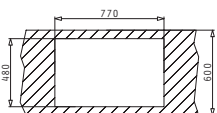

Διαστάσεις Νεροχύτη: 790 x 500mm
Διαστάσεις Γουρνών: 335 x 410 x 210mm / 335 x 410 x 210mm
Ερμάριο: **80cm**