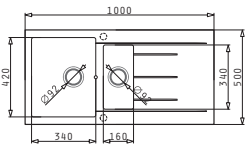

MINI CRESENTO

PYRAGRANITE ALAZIA (100X50) 1 1/2B 1D

NEO
ΠΡΟΪΟΝ

Διαστάσεις Νεροχύτη: 1000 x 500mm
Διαστάσεις Γούρνας: 340 x 420 x 205mm / 160 x 340 x 150mm
Ερμάριο: 60cm

Χρώμα	Κωδικός	Εκροές	Τιμή προ Φ.Π.Α.	Τιμή με Φ.Π.Α.
SNOW	079812101	∅92mm ∅92mm	191,63€	235,70€
CARBON	079812201	∅92mm ∅92mm	191,63€	235,70€
BEIGE	079812301	∅92mm ∅92mm	191,63€	235,70€
MOCHA	079812401	∅92mm ∅92mm	191,63€	235,70€