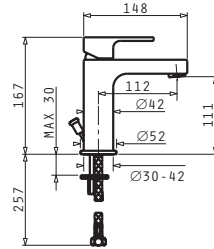

STRETO

ΜΠΑΝΙΟ

Τύπος	Κωδικός	Τιμή προ Φ.Π.Α.	Τιμή με Φ.Π.Α.
Μπαταρία Νιπτήρα	098010101	193,82€	238,40€

Αναμεικτικές μπαταρίες νιπτήρος, μίας οπής, με αυτόματη βαλβίδα

Τύπος	Κωδικός	Τιμή προ Φ.Π.Α.	Τιμή με Φ.Π.Α.
Ντουζιέρα	098110601	445,04€	547,40€

Επιτοίχια ντουζιέρα με κεφαλή ντους, σπιδράλ και στήριγμα ντους