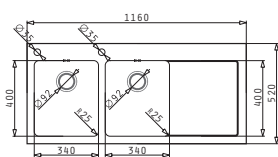

Προτεινόμενα Αξεσουάρ

Βαλβίδες & Σιφόν

CRYSTALON

CRYSTALON (116X52) 2B 1D ΜΑΥΡΟ ΑΡΙΣΤΕΡΟ

Διαστάσεις Νεροχύτη: 1160 x 520mm
 Διαστάσεις Γουρνών: 340 x 400 x 200mm / 340 x 400 x 200mm
 Ερμάριο: 80cm

Τύπος	Κωδικός	Οπές Μπαταρίας	Εκροές	Τιμή προ Φ.Π.Α.	Τιμή με Φ.Π.Α.
ΜΑΥΡΟ ΓΥΑΛΙ	109502730	2 Οπές Μπαταρίας	∅92mm ∅92mm	950,00€	1.168,50€

Στη συσκευασία περιλαμβάνονται σετ αυτόματης βαλβίδας και σιφόν.

Ένθετος

Προτεινόμενη Μπαταρία

MINI CRESENTO

Προτεινόμενα Αξεσουάρ

Βαλβίδες & Σιφόν

CRYSTALON (116X52) 2B 1D ΜΑΥΡΟ ΔΕΞΙ

Διαστάσεις Νεροχύτη: 1160 x 520mm
 Διαστάσεις Γουρνών: 340 x 400 x 200mm / 340 x 400 x 200mm
 Ερμάριο: 80cm