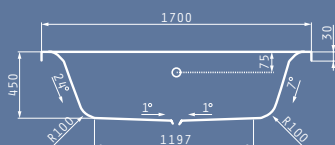

ELEGANCIA 170X70cm

Μοντέλο	Κωδικός Προϊόντος	Τιμή προ Φ.Π.Α.	Τιμή με Φ.Π.Α.
ΜΠΑΝΙΕΡΑ ELEGANCIA 170X70cm	022214001	205,04€	252,20€
ΜΠΑΝΙΕΡΑ ELEGANCIA 170X70cm ΜΕ ΥΔΡΟΜΑΣΑΖ TURBO	185210001	1.150,49€	1.415,10€
ΠΑΝΕΛ ΜΗΚΟΥΣ 170cm ELEGANCIA	021600301	90,00€	110,70€
ΠΑΝΕΛ ΠΛΑΤΟΥΣ 70cm ELEGANCIA	021600201	60,00€	73,80€

- ΠΡΟΤΕΙΝΟΜΕΝΗ ΘΕΣΗ ΜΟΤΕΡ
- ΠΡΟΤΕΙΝΟΜΕΝΗ ΘΕΣΗ ΤΟΠΟΘΕΤΗΣΗΣ ΧΕΙΡΟΛΑΒΩΝ

Διαστάσεις Μπανιέρας: 170 x 70cm

Καθαρό Βάρος Μπανιέρας: 22kg
Πλήρης Χωρητικότητα: 285lt

ELEGANCIA 170X80cm

Μοντέλο	Κωδικός Προϊόντος	Τιμή προ Φ.Π.Α.	Τιμή με Φ.Π.Α.
ΜΠΑΝΙΕΡΑ ELEGANCIA 170X80cm	022214101	235,04€	289,10€
ΜΠΑΝΙΕΡΑ ELEGANCIA 170X80cm ΜΕ ΥΔΡΟΜΑΣΑΖ TURBO	185210101	1.225,04€	1.506,80€
ΠΑΝΕΛ ΜΗΚΟΥΣ 170cm ELEGANCIA	021600301	90,00€	110,70€
ΠΑΝΕΛ ΠΛΑΤΟΥΣ 80cm ELEGANCIA	021400401	60,00€	73,80€

- ΠΡΟΤΕΙΝΟΜΕΝΗ ΘΕΣΗ ΜΟΤΕΡ
- ΠΡΟΤΕΙΝΟΜΕΝΗ ΘΕΣΗ ΤΟΠΟΘΕΤΗΣΗΣ ΧΕΙΡΟΛΑΒΩΝ

Διαστάσεις Μπανιέρας: 170 x 80cm

Καθαρό Βάρος Μπανιέρας: 24kg
Πλήρης Χωρητικότητα: 320lt