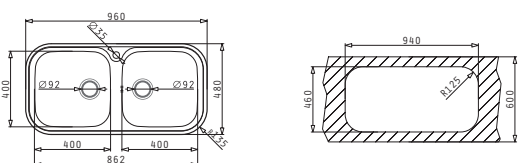

Προτεινόμενη Μπαταρία

ALEGRETO

ΣΕΙΡΑ
JUMBO
CLASSIC

JUMBO (96X48) 2B

Διαστάσεις Νεροχύτη: 960 x 480mm
Διαστάσεις Γουρνών: 400 x 400 x 200mm ή 150mm
400 x 340 x 150mm

Ερμάριο: 90cm

Τύπος	Κωδικός	Οπές Μπαταρίας	Βάθος Μεγάλης Γούρνας	Τιμή προ Φ.Π.Α.	Τιμή με Φ.Π.Α.
ΛΕΙΟ	108718401	1 Οπή Μπαταρίας	150mm	200,00€	246,00€
	108718601	1 Οπή Μπαταρίας	200mm	216,99€	266,90€
ΣΑΓΡΕ	108723501	1 Οπή Μπαταρίας	200mm	253,01€	311,20€

521097201
Βαλβίδα
Ø92

521055101
Σιφόν
για 2 Γούρνες

521055201
Σιφόν για
1 1/2 Γούρνα

SPANIATO

Προτεινόμενη Μπαταρία

JUMBO TWIN (96X48) 2B

Διαστάσεις Νεροχύτη: 960 x 480mm
Διαστάσεις Γουρνών: 400 x 400 x 200mm / 400 x 400 x 200mm
Ερμάριο: 90cm