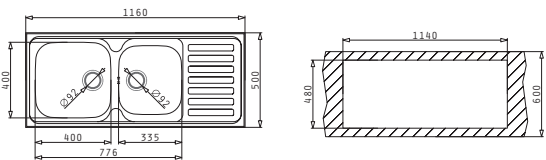

521055101
Σιφόν
για 2 Γούρνες

ALEGRETO

Προτεινόμενη Μπαταρία

ATHENA EXTRA (116X50) 2B 1D

Διαστάσεις Νεροχύτη: 1160 x 500mm
Διαστάσεις Γουρνών: 400 x 400 x 200mm / 335 x 365 x 150mm
Ερμάριο: 90m

Τύπος	Κωδικός	Θέση Γούρνας	Εκροές	Τιμή προ Φ.Π.Α.	Τιμή με Φ.Π.Α.
ΛΕΙΟ	105008301	Αντιστροφόμενος 0 Οπές Μπαταρίας	Ø92mm Ø92mm	269,02€	330,90€
	105041601	Αντιστροφόμενος 0 Οπές Μπαταρίας	Ø92mm Ø92mm	302,03€	371,50€