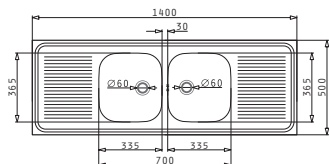

■ Στην τιμή περιλαμβάνεται η αξία της βαλβίδας.

Προτεινόμενα Αξεσουάρ

3 Στράντζες

Βαλβίδες & Σιφόν

Προτεινόμενη Μπαταρία

INTERNATIONAL (140X50) 2B 2D

Διαστάσεις Νεροχύτη: 1400 x 500mm
Διαστάσεις Γουρνών: 335 x 365 x 150mm / 335 x 365 x 150mm
Ερμάριο: 80cm