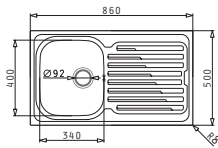

i Στην τιμή περιλαμβάνεται η αξία της βαλβίδας και του σιφόν.

Ένθετος

easy fix
sealing strip

Προτεινόμενη Μπαταρία

Προτεινόμενα Αξεσουάρ

Βαλβίδες & Σιφόν

AMALTIA (79X50) 2B

Διαστάσεις Νεροχύτη: 790 x 500mm
Διαστάσεις Γουρνών: 340 x 400 x 180mm / 340 x 400 x 180mm
Ερμάριο: 80cm

Ένθετος

easy fix
sealing strip

Προτεινόμενη Μπαταρία

Προτεινόμενα Αξεσουάρ

Βαλβίδες & Σιφόν

AMALTIA (86X50) 1B 1D

Διαστάσεις Νεροχύτη: 860 x 500mm
Διαστάσεις Γούρνας: 340 x 400 x 180mm
Ερμάριο: 45cm

Τύπος	Κωδικός	Θέση Γούρνας	Εκροή	Τιμή προ Φ.Π.Α.	Τιμή με Φ.Π.Α.
ΛΕΙΟ	107118001	Αντιστρεφόμενος 0 Οπές Μπαταρίας	Ø92mm	135,04€	166,10€