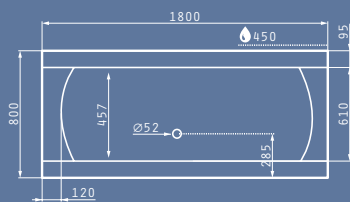

Διαστάσεις Μπανιέρας: 180 x 80cm

Καθαρό Βάρος Μπανιέρας: 26kg
Πλήρης Χωρητικότητα: 335lt