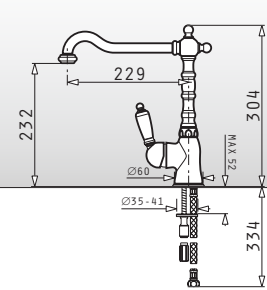

Baroque

Αναμεικτική μπαταρία με κεραμικό δίσκο

Τύπος	Κωδικός	Προ Φ.Π.Α.	Με Φ.Π.Α.
ΧΡΩΜΕ	095121001	163,01€	200,50€
ΜΠΡΟΝΖΕ	095120201	197,97€	243,50€