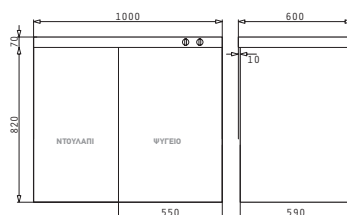

Προτεινόμενη Μπαταρία

ΜΕΤΑΛΛΙΚΟ MK 323 (100X60)

Θέση Γούρνας	Κωδικός	Οπές Μπαταρίας	Εκροή	Τιμή προ Φ.Π.Α.	Τιμή με Φ.Π.Α.
Γούρνα Δεξιά	170002501	1 Οπή Μπαταρίας	∅60mm	770,00€	947,10€
Γούρνα Αριστερά	170002601	1 Οπή Μπαταρίας	∅60mm	770,00€	947,10€

I Στη συσκευασία περιλαμβάνεται η βαλβίδα.

Εστίες

- 1 Αυτόματη Εστία 145mm, 1500W
- 1 Απλή Εστία 180mm, 1500W
- Ασφάλεια υπερθέρμανσης
- 2 διακόπτες 7 θέσεων

Ψυγείο Zanussi 4 αστέρων

- Τάση-συνχρόνιτα: 230V- 50Hz
- Χωρητικότητα: 140L
- Διαστάσεις: 55 x 59 x 82cm
- Κατάψυξη
- Ρυθμιζόμενα Ράφια

Ντουλάπι Λευκό Μεταλλικό με Ράφι

- Διαστάσεις: 45 x 59 x 82cm