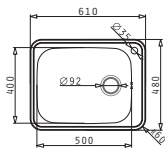

Προτεινόμενα Αξεσουάρ

Ένθετος

Βαλβίδες & Σιφόν

Προτεινόμενη Μπαταρία

SPACE PLUS (61X48) 1B

Διαστάσεις Νεροχύτη: 610 x 480mm
Διαστάσεις Γούρνας: 500 x 400 x 200mm
Ερμάριο: 60m

Τύπος	Κωδικός	Οπές Μπαταρίας	Εκροή	Τιμή προ Φ.Π.Α.	Τιμή με Φ.Π.Α.
ΛΕΙΟ	108717401	1 Οπή Μπαταρίας	Ø92mm	114,39€	140,70€
ΣΑΓΡΕ	108722401	1 Οπή Μπαταρίας	Ø92mm	137,97€	169,70€