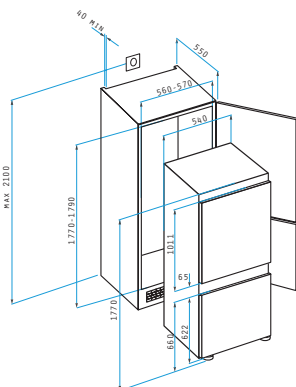

Εντοιχιζόμενος Ψυγείοκαταψύκτης BBI 177

A+

Κωδικός Προϊόντος

Τιμή προ Φ.Π.Α.

Τιμή με Φ.Π.Α.

031000802

640,00€¹

787,20€

Διαστάσεις: 177x54x55cm

3 ρυθμιζόμενα γυάλινα ράφια

2 συρτάρια λαχανικών

Καθαρή χωρητικότητα: 276 λίτρα

Συντήρηση: 201 λίτρα

Καταψύκτης: 75 λίτρα

Ενεργειακή κλάση: A+

Κατανάλωση ρεύματος: 0,75 kW/ 24h

Κλιματική κλάση: Normal

Επίπεδο θορύβου: 41dB

Ειδοποίηση για άνοδο της θερμοκρασίας

Απόδοση ψύξης 4 αστέρων

Αυτόματη απόψυξη συντήρησης

Σύστημα ψύξης multiflow

Αναστρέψιμο άνοιγμα πόρτας