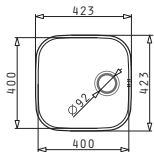

IRIS (34X40) 1B

Εξωτερικές Διαστάσεις: 362 x 422mm
Διαστάσεις Γούρνας: 340 x 400 x 180mm
Ερμάριο: **40cm**

Τύπος	Κωδικός	Συσκευασία	Εκροή	Τιμή προ Φ.Π.Α.	Τιμή με Φ.Π.Α.
ΛΕΙΟ	10009501	8 Τεμ / Κιβώτιο	Ø92mm	50,89€	62,60€

I Στην τιμή περιλαμβάνεται η αξία της βαλβίδας.

Προτεινόμενα Αξεσουάρ

Βαλβίδες & Σιφόν

IRIS (40X40) 1B

Εξωτερικές Διαστάσεις: 423 x 423mm
Διαστάσεις Γούρνας: 400 x 400 x 200mm
Ερμάριο: **45cm**

Τύπος	Κωδικός	Συσκευασία	Εκροή	Τιμή προ Φ.Π.Α.	Τιμή με Φ.Π.Α.
ΛΕΙΟ	10009301	8 Τεμ / Κιβώτιο	Ø92mm	66,91€	82,30€

I Στην τιμή περιλαμβάνεται η αξία της βαλβίδας.

Προτεινόμενα Αξεσουάρ

Βαλβίδες & Σιφόν

IRIS (50X40) 1B

Εξωτερικές Διαστάσεις: 523 x 424mm
Διαστάσεις Γούρνας: 500 x 400 x 200mm
Ερμάριο: **60cm**

Τύπος	Κωδικός	Συσκευασία	Εκροή	Τιμή προ Φ.Π.Α.	Τιμή με Φ.Π.Α.
ΛΕΙΟ	10008401	4 Τεμ / Κιβώτιο	Ø92mm	70,73€	87,00€

I Στην τιμή περιλαμβάνεται η αξία της βαλβίδας.

Προτεινόμενα Αξεσουάρ

Βαλβίδες & Σιφόν