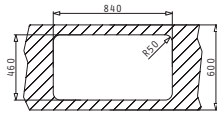

521097301
Βαλβίδα Ø92
με Υπερχείλιση

521055201
Σιφόν για
1 1/2 Γούρνα

Προτεινόμενη Μπαταρία

GUSTO

25
ΧΡΟΝΙΑ
ΕΓΓΥΗΣΗ

SPACE

SPACE MID (86X48) 2B

Διαστάσεις Νεροχύτη: 860 x 480mm
 Διαστάσεις Γουρνών: 400 x 400 x 200mm / 365 x 335 x 150mm
 Ερμάριο: 90m