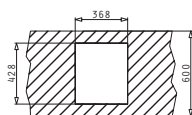

ASTRIS (86,5X44) 2B

Διαστάσεις Νεροχύτη: 865 x 440mm
 Διαστάσεις Γουρνών: 400 x 400 x 200mm / 400 x 400 x 200mm
 Ερμάριο: 90cm

Τύπος	Κωδικός	Εκροές	Τιμή προ Φ.Π.Α.	Τιμή με Φ.Π.Α.
ΣΑΤΙΝΕ	101031401	∅92mm ∅92mm	570,00€	701,10€

TETRAGON (34X40) 1B

Εξωτερικές Διαστάσεις: 380 x 440mm
Διαστάσεις Γούρνας: 340 x 400 x 200mm
Ερμάριο: 40cm

Τύπος	Κωδικός	Εκροή	Τιμή προ Φ.Π.Α.	Τιμή με Φ.Π.Α.
ΣΑΤΙΝΕ	100090701	∅92mm	255,04€	313,70€

Στη συσκευασία περιλαμβάνεται βαλβίδα.

Ισόπεδος

Προτεινόμενη Μπαταρία

Προτεινόμενα Αξεσουάρ

Βαλβίδες

TETRAGON (40X40) 1B

Εξωτερικές Διαστάσεις: 440 x 440mm
Διαστάσεις Γούρνας: 400 x 400 x 200mm
Ερμάριο: 45cm

Τύπος	Κωδικός	Εκροή	Τιμή προ Φ.Π.Α.	Τιμή με Φ.Π.Α.
ΣΑΤΙΝΕ	100090801	∅92mm	275,04€	338,30€