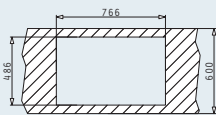

Στην συσκευασία περιλαμβάνεται βαλβίδα και σιφόν εξοικονόμησης χώρου.

Ένθετος

Προτεινόμενη Μπαταρία

ARMONICA

ΣΥΝΘΕΤΙΚΟΣ SILBA (78X50) 1B 1D

ΝΕΟ ΠΡΟΪΟΝ

Διαστάσεις Νεροχύτη: 776 x 494mm
 Διαστάσεις Γούρνας: 340 x 426 x 180mm
 Ερμάριο: 45cm