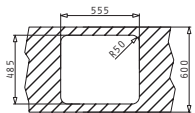

521099801
Βαλβίδα $\varnothing 60$
με Υπερχείλιση

521055801
Σιφόν
για 1 Γούρνα

ATRIA

Διαστάσεις Νεροχύτη: 575 x 505mm
Διαστάσεις Γούρνας: 480 x 340 x 180mm
Ερμάριο: 60cm

Τύπος	Κωδικός	Οπές Μπαταρίας	Εκροή	Τιμή προ Φ.Π.Α.	Τιμή με Φ.Π.Α.
ΛΕΙΟ	100081501	1 Οπή Μπαταρίας	Ø92mm	95,04€	116,90€