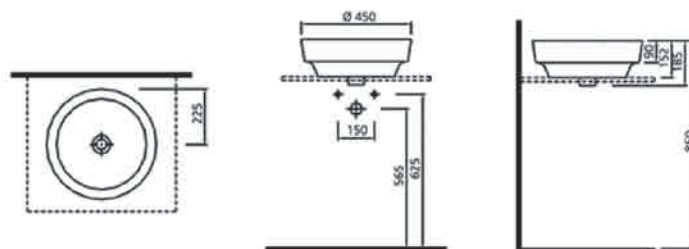

ΣΤΡΟΓΓΥΛΟΣ ΝΙΠΤΗΡΑΣ ΕΛΑΤΙΑ

Κωδικός Προϊόντος	Περιγραφή	Τιμή προ Φ.Π.Α.	Τιμή με Φ.Π.Α.
023001201	Νιπτήρας Elatia Στρόγγυλος Επικαθήμενος 450	72,68€	89,40€