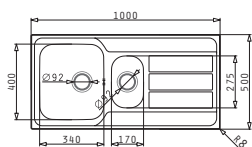

521055801
Σιφόν
για 1 Γούρνα

ATHENA (86X50) 2B

NEO
ΠΡΟΪΟΝ

Διαστάσεις Νεροχύτη: 860 x 500mm
Διαστάσεις Γουρνών: 340 x 400 x 160mm / 340 x 400 x 160mm
Ερμάριο: 80cm

Τύπος	Κωδικός	Οπές Μπαταρίας	Εκροές	Τιμή προ Φ.Π.Α.	Τιμή με Φ.Π.Α.
ΛΕΙΟ	100179001	1 Οπή	∅92mm ∅92mm	155,04€	190,70€
ΣΙΔΕΡΕ	100180501	1 Οπή	∅92mm ∅92mm	180,00€	221,40€

NEO
ΠΡΟΪΟΝ

Διαστάσεις Νεροχύτη: 1000 x 500mm
Διαστάσεις Γουρνών: 340 x 400 x 165mm / 170 x 275 x 80mm
Ερμάριο: 60cm

Τύπος	Κωδικός	Θέση Γούρνας	Εκροή	Τιμή προ Φ.Π.Α.	Τιμή με Φ.Π.Α.
ΛΕΙΟ	100179101	Αντιστρεφόμενος 0 Οπές	∅92mm	175,04€	215,30€
ΣΑΓΡΕ	100180601	Αντιστρεφόμενος 0 Οπές	∅92mm	190,00€	233,70€