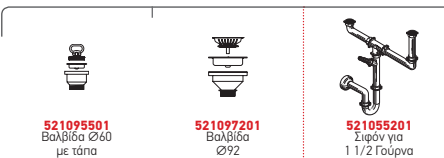

Βαλβίδες & Σιφόν

521095501
Βαλβίδα ∅60
με τάπα

521097201
Βαλβίδα
∅92

521055201
Σιφόν για
1 1/2 Γούρνα

Προτεινόμενη Μπαταρία

MODO