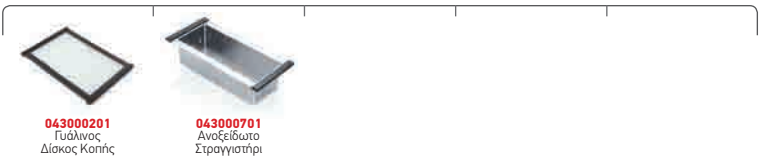

Ισόπεδος

Προτεινόμενη Μπαταρία

Προτεινόμενα Αξεσουάρ