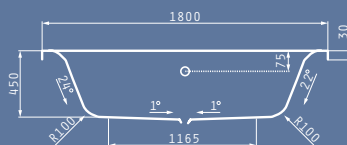

Διαστάσεις Μπανιέρας: 180 x 80cm

Καθαρό Βάρος Μπανιέρας: 26kg
Πλήρης Χωρητικότητα: 335lt