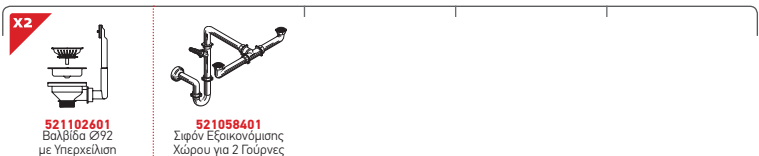

Βαλβίδες & Σιφόν