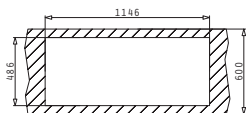

PYRAGRANITE ALAZIA (116X50) 2B 1D

Χρώμα	Κωδικός	Εκροές	Τιμή προ Φ.Π.Α.	Τιμή με Φ.Π.Α.
SNOW	079812501	Ø92mm Ø92mm	203,90€	250,80€
CARBON	079812601	Ø92mm Ø92mm	203,90€	250,80€
BEIGE	079812701	Ø92mm Ø92mm	203,90€	250,80€
MOCHA	079812801	Ø92mm Ø92mm	203,90€	250,80€

GRANITE

Στην συσκευασία περιλαμβάνονται βελβίδες και σιφόν εξοικονόμησης χώρου.

Διαστάσεις Νεροχύτη: 1160 x 50mm
Διαστάσεις Γούρνας: 340 x 420 x 205mm / 340 x 340 x 205mm
Ερμάριο: 80cm

Προτεινόμενοι συνδυασμοί αξεσουάρ

Ανοξείδωτο Στραγγιστήρι για την υποδοχή του ξύλου κοπής.

Προτεινόμενα Αξεσουάρ

- **043000901** Ανοξείδωτο Στραγγιστήρι
- **525006601** Ξύλο Κοπής από Καρυδιά
- **073026701** Ανοξείδωτο Καλάθι

Προτεινόμενη Μπαταρία

- **CRESENTO**