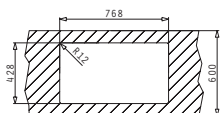

Ισόπεδος

Προτεινόμενη Μπαταρία

Προτεινόμενα Αξεσουάρ

Βαλβίδες

ASTRIS (40X40) 1B

Εξωτερικές Διαστάσεις: 440 x 440mm
Διαστάσεις Γούρνας: 400 x 400 x 200mm
Ερμάριο: 45cm

Τύπος	Κωδικός	Εκροή	Τιμή προ Φ.Π.Α.	Τιμή με Φ.Π.Α.
ΣΑΤΙΝΕ	101028301	∅92mm	305,04€	375,20€

Στη συσκευασία περιλαμβάνεται βαλβίδα.

Ισόπεδος

Προτεινόμενη Μπαταρία

Προτεινόμενα Αξεσουάρ

Βαλβίδες

ASTRIS (50X40) 1B

Εξωτερικές Διαστάσεις: 540 x 440mm
Διαστάσεις Γούρνας: 500 x 400 x 200mm
Ερμάριο: 60cm

Τύπος	Κωδικός	Εκροή	Τιμή προ Φ.Π.Α.	Τιμή με Φ.Π.Α.
ΣΑΤΙΝΕ	101028501	Ø92mm	345,04€	424,40€

Στη συσκευασία περιλαμβάνεται βαλβίδα.

Ισόπεδος

Προτεινόμενη Μπαταρία

Προτεινόμενα Αξεσουάρ

Βαλβίδες

ASTRIS (74X40) 1B

Εξωτερικές Διαστάσεις: 780 x 440mm
Διαστάσεις Γούρνας: 740 x 400 x 200mm
Ερμάριο: 80cm

Τύπος	Κωδικός	Εκροή	Τιμή προ Φ.Π.Α.	Τιμή με Φ.Π.Α.
ΣΑΤΙΝΕ	101028601	Ø92mm	365,04€	449,00€