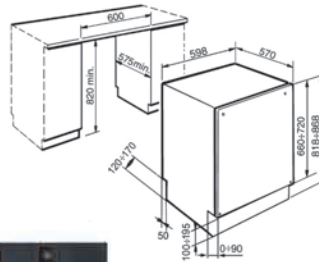

Πλυντήριο Πιάτων DWA 60FI

πλήρως καλυπτόμενο

Κωδικός Προϊόντος	Τιμή προ Φ.Π.Α.	Τιμή με Φ.Π.Α.
033000103	680,00€	836,40€

- Πλάτος: **60cm**
- Χωρητικότητα: **12 σερβίτσια**
- Χρώμα ταμπλό: **μαύρο**
- Επίπεδο θορύβου: **49dB**
- Θερμοκρασίες προγραμμάτων: **38°-45°-55°-65°-70°**
- Προεπιλογή έναρξης λειτουργίας έως και 9 ώρες
- Σύστημα προστασίας διαρροών (Full Aqua Stop System)
- **A+ Ενεργειακή κλάση απόδοσης**
- **A κλάση αποτελεσματικότητας πλυσίματος**
- **A κλάση αποτελεσματικότητας στεγνώματος**
- Ηλεκτρονικός διακόπτης λειτουργίας
- Ηλεκτρονική ένδειξη προγραμμάτων
- **10 προγράμματα λειτουργίας**
- Πλήκτρο πρόσθετων προγραμμάτων
- Λυχνία ένδειξης λειτουργίας
- Λυχνία ένδειξης ξεβγάλματος
- Λυχνία ένδειξης έλλειψης αλατιού
- Ανοξείδωτο φίλτρο
- Σύστημα αφαλάτωσης
- Προστασία ατμού