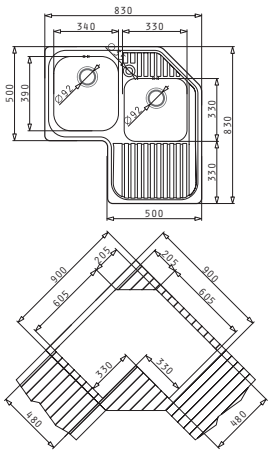

Τύπος	Κωδικός	Θέση Γουρνών	Εκροές	Τιμή προ Φ.Π.Α.	Τιμή με Φ.Π.Α.
ΛΕΙΟ	101000101	Γούρνες Αριστερά 1 Οπή Μπαταρίας	∅92mm ∅92mm	392,03€	482,20€
ΣΑΓΡΕ	101000301	Γούρνες Αριστερά 1 Οπή Μπαταρίας	∅92mm ∅92mm	426,99€	525,20€

i Στην τιμή περιλαμβάνεται η αξία της βαλβίδας και του σιφόν.

Ένθετος

Προτεινόμενη Μπαταρία

BALATA

Προτεινόμενα Αξεσουάρ

525005101
Ξύλο Κοπής
από Ιρόκο

525005001
Ανοξείδωτο
Καλάθι

Βαλβίδες & Σιφόν

Βαλβίδα ∅92
με Υπερχειλίση

Σιφόν για
1 1/2 Γούρνα