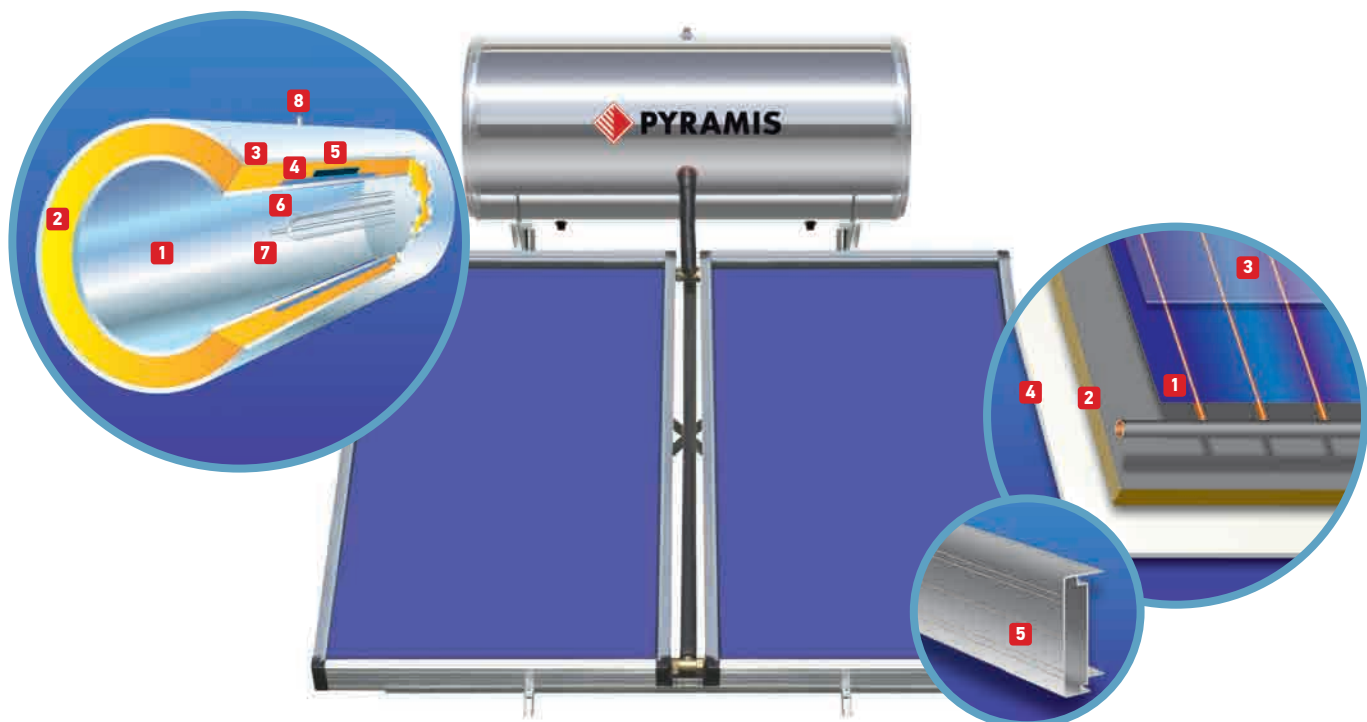

2. Μόνωση με χυτή οικολογική πολυουρεθάνη πυκνότητας 40kg/m² και πάχους 60mm, εξασφαλίζοντας τη διατήρηση της θερμοκρασίας του για μεγαλύτερο χρονικό διάστημα και κατά τη διάρκεια των κρύων μηνών του χειμώνα.

3. Εξωτερικό περίβλημα από ανοξείδωτο ασάλι πάχους 0,5mm για μεγαλύτερη αντοχή στο χρόνο και στις αντίξοες καιρικές συνθήκες.

4. Εναλλάκτης (διπλός μανδύας) από χαλυβδοέλασμα 1,5mm που δημιουργεί διπλό τοίχωμα για την κυκλοφορία του θερμικού υγρού, επιτυγχάνοντας έτσι την καλύτερη μετάδοση θερμότητας.

5. Εσωτερικό δοχείο διαστολής στο επάνω μέρος του μανδύα για να αποφεύγεται η εκτόνωση του θερμικού υγρού σε περίπτωση υπερθέρμανσης, που αποτελεί ανταγωνιστικό πλεονέκτημα καθώς τα περισσότερα δοχεία της αγοράς είναι εξωτερικά, με αποτέλεσμα την απώλεια του θερμικού υγρού, το επιπλέον κόστος συμπλήρωσής του, αλλά και τη μείωση της απόδοσης λόγω θερμικών απωλειών.

6. Ηλεκτρική αντίσταση 4KW με διπολικό θερμοστάτη ασφαλείας.

7. Ράβδος μαγνησίου για προστασία από τις ηλεκτρολύσεις Φ22mm και L-350mm με δυνατότητα αντικατάστασης.

8. Στόμιο πλήρωσης κλειστού κυκλώματος με βαλβίδα ασφαλείας 2 ατμοσφαιρών.

9. Βαλβίδα ασφαλείας ύδρευσης 10 ατμοσφαιρών.

10. Ξεχωριστά μοντέλα δοχείων τριπλής ενέργειας με μεγάλης επιφάνειας επισματωμένο εναλλάκτη θερμότητας (σερπαντίνα G3/4") για σύνδεση με την κεντρική θέρμανση για δωρεάν ζεστό νερό και το χειμώνα.

0 συλλέκτης-απορροφητής της ηλιακής ενέργειας είναι επιλεκτικός, παρέχοντας **95% απορροφητικότητα**. Η μπλε "Blue Tech" επιλεκτική επίστρωση τιτανίου είναι η πιο αποδοτική και προσφέρει απορρόφηση της άμεσης αλλά και της έμμεσης ακτινοβολίας, ελαχιστοποίηση των θερμικών απωλειών, μεγαλύτερη οικονομία και καλύτερη απόδοση. Έτσι, εξασφαλίζουμε τουλάχιστον 20% υψηλότερη απόδοση ενέργειας το χειμώνα και το φθινόπωρο σε σύγκριση με τους κοινούς συλλέκτες.

1. Ο υδρoσκελετός, από χάλκινους σωλήνες βαρέως τύπου, παρέχει μέγιστη απορρόφηση ηλιακής ενέργειας και εγγυημένη υψηλή απόδοση. Η συγκόλλησή τους με την προηγμένη μέθοδο υπερήχων Ultrasound εξασφαλίζει ασφάλεια και αντοχή εφ' όρου ζωής, σε αντίθεση με την συμβατική μέθοδο συγκόλλησης με laser.

2. Ισχυρή μόνωση που συντελείται με ορυκτοβάμβακα χαμηλής αγωγιμότητας πάχους 40mm, ώστε να ελαχιστοποιούνται οι θερμικές απώλειες του συλλέκτη.

3. Ο προστατευτικός υαλοπίνακας ασφαλείας (Security Low Iron Glass), πάχους 4mm, χαμηλής περιεκτικότητας σε σίδηρο, εγγυάται μεγαλύτερη ηλιακή διαπερατότητα τ=92% και ανθεκτικότητα στις καιρικές συνθήκες. Όντας διάφανος γίνεται εύκολα διακριτή η υψηλή ποιότητα του ηλιακού συστήματος εσωτερικά.

4. Η πλάτη παρέχει πλήρη στεγανοποίηση αποτελούμενη από φύλλο μίγματος αλουμινίου και γαλβανιζέ λαμαρίνας, πάχους 0,5mm.

5. Το εξωτερικό πλαίσιο από προφίλ αλουμινίου έχει διπλό τοίχωμα δημιουργώντας διάκενο ανάμεσα, ενισχύοντας τη θερμική μόνωση και τη μηχανική αντοχή του συλλέκτη.

6. Το θερμικό υγρό, ένα ειδικό αντιψυκτικό υγρό (προπυλαινογλυκόλη) προφυλάσσει απόλυτα από τον παγετό, τα άλατα και τις οξειδώσεις, διατηρώντας τη μέγιστη απόδοση του ηλιακού συστήματος σε οποιαδήποτε καιρική μεταβολή.

7. Ειδικές γαλβανισμένες εν θερμώ βάσεις τοποθέτησης εγκαθίστανται είτε σε επίπεδες επιφάνειες, είτε σε κεραμοσκεπές και εγγυώνται εύκολη, καλαίσθητη και απόλυτα ασφαλή τοποθέτηση ακόμα και στις πιο δύσκολες καιρικές συνθήκες.