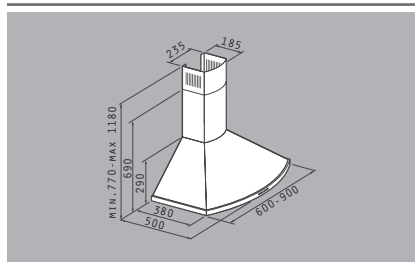

Υλικό: ανοξείδωτο

Διαστάσεις: 90cm / 60cm

Απορροφητικότητα: 800m³/h

Επίπεδο θορύβου: 55dB

Μοτέρ: turbo/250W

Λάμπες αλογόνου

Πατητοί διακόπτες

Μεταλλικά φίλτρα: 2 (90cm), 2 (60cm)

065099801

Φίλτρο άνθρακα
Απαιτούμενα: 2

Τιμή προ Φ.Π.Α.: **10,49€**

Τιμή με Φ.Π.Α.: **12,90€**