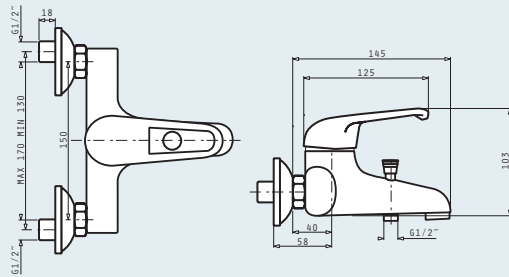

Τύπος	Κωδικός	Τιμή προ Φ.Π.Α.	Τιμή με Φ.Π.Α.
Μπαταρία Νιπτήρα	098090101	30,98€	38,10€
Μπαταρία Λουτρού	098090201	42,03€	51,70€

Αναμεικτική μπαταρία νιπτήρος, 1 οπής, με αυτόματη βαλβίδα

Αναμεικτική επιτοίχια μπαταρία λουτρού, με ντούς, σπιδάλ και στήριγμα ντούς