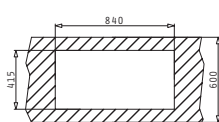

Διαστάσεις Νεροχύτη: 860 x 435mm
Διαστάσεις Γούρνας: 365 x 335 x 150mm
Ερμάριο: 45cm

Τύπος	Κωδικός	Θέση Γούρνας	Εκροή	Τιμή προ Φ.Π.Α.	Τιμή με Φ.Π.Α.
ΛΕΙΟ	100128701	Αντιστρεφόμενος 0 Οπές Μπαταρίας	∅60mm	83,50€	102,70€