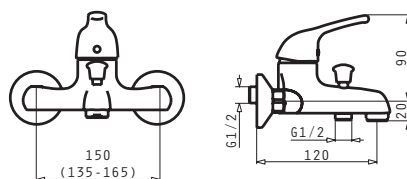

Τύπος	Κωδικός	Τιμή προ Φ.Π.Α.	Τιμή με Φ.Π.Α.
Μπαταρία Νιπτήρα	098110101	32,03€	39,40€
Μπαταρία Λουτρού	098110201	43,50€	53,50€

Αναμεικτική μπαταρία νιπτήρος, 1 οπής, με αυτόματη βαλβίδα

Αναμεικτική επιτοίχια μπαταρία λουτρού, με ντούς, σπιδάλ και στήριγμα ντούς