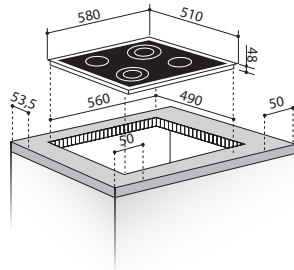

Εστία 58HL 601 Plus

ΚΑΤΩ ΠΑΓΚΟΥ

ανοξειδωτο
πλαίσιο

Κωδικός Προϊόντος

030027402

Τιμή προ Φ.Π.Α.

310,00€¹

Τιμή με Φ.Π.Α.

381,30€

6 Κεραμικές Εστίες Hi - Light:

Ø145mm / 1200W

Ø120 / 210mm, 700 / 2100W

Ø100 / 180mm, 600 / 1700W

Ø145mm / 1200W

Διαστάσεις: 580 x 510mm

7 Επίπεδα έντασης λειτουργίας

Ψηφιακή ένδειξη υπολοίπου θερμότητας για κάθε εστία

Ανοξειδωτο πλαίσιο

Μικρή εστία 100mm για μπρίκι