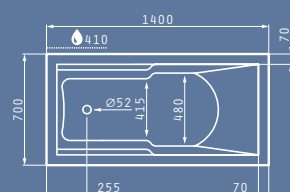

Μοντέλο	Κωδικός Προϊόντος	Τιμή προ Φ.Π.Α.	Τιμή με Φ.Π.Α.
ΜΠΑΝΙΕΡΑ VALERIA 140X70cm	022215101	150,00€	184,50€
ΠΑΝΕΛ ΜΗΚΟΥΣ 140cm VALERIA	021300301	90,00€	110,70€
ΠΑΝΕΛ ΠΛΑΤΟΥΣ 70cm VALERIA	021300201	60,00€	73,80€

Διαστάσεις Μπανιέρας: 140 x 70cm

Καθαρό Βάρος Μπανιέρας: 15kg
Πλήρης Χωρητικότητα: 177lt

- ΠΡΟΤΕΙΝΟΜΕΝΗ ΘΕΣΗ ΜΟΤΕΡ
- ΠΡΟΤΕΙΝΟΜΕΝΗ ΘΕΣΗ ΤΟΠΟΘΕΤΗΣΗΣ ΧΕΙΡΟΛΑΒΩΝ