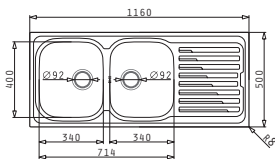

Ένθετος

easy fix
sealing strip

Προτεινόμενη Μπαταρία

Προτεινόμενα Αξεσουάρ

Βαλβίδες & Σιφόν

AMALTIA (86X50) 1B 1D

Διαστάσεις Νεροχύτη: 860 x 500mm
Διαστάσεις Γούρνας: 340 x 400 x 180mm
Ερμάριο: 45cm

Τύπος	Κωδικός	Θέση Γούρνας	Εκροή	Τιμή προ Φ.Π.Α.	Τιμή με Φ.Π.Α.
ΛΕΙΟ	107118001	Αντιστρεφόμενος 0 Οπές Μπαταρίας	Ø92mm	135,04€	166,10€

Βαλβίδες & Σιφόν

521097301
Βαλβίδα Ø92
με Υπερχείλιση

521097201
Βαλβίδα
Ø92

521055101
Σιφόν
για 2 Γούρνες

25
ΧΡΟΝΙΑ
ΕΓΓΥΗΣΗ

AMALTIA

AMALTIA (116X50) 2B 1D

Διαστάσεις Νεροχύτη: 1160 x 500mm
 Διαστάσεις Γουρνών: 340 x 400 x 180mm / 340 x 400 x 180mm
 Ερμάριο: 80cm