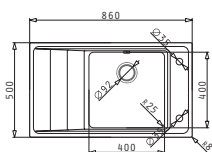

STUDIO (86X50) 1B 1D ΔΕΞΙ

Διαστάσεις Νεροχύτη: 860 x 500mm
Διαστάσεις Γούρνας: 400 x 400 x 200mm
Ερμάριο: 60cm

Τύπος	Κωδικός	Οπές Μπαταρίας	Εκροή	Τιμή προ Φ.Π.Α.	Τιμή με Φ.Π.Α.
ΛΕΙΟ	107149030	2 Οπές Μπαταρίας	∅92mm	400,00€	492,00€