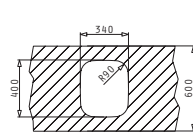

i Στην τιμή περιλαμβάνεται η αξία της βαλβίδας.

Υποκαθήμενος

Προτεινόμενα Αξεσουάρ

Βαλβίδες & Σιφόν

IRIS (34X40) 1B

Εξωτερικές Διαστάσεις: 362 x 422mm
Διαστάσεις Γούρνας: 340 x 400 x 180mm
Ερμάριο: **40cm**