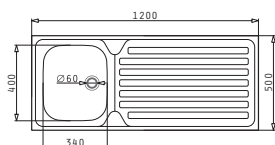

FINO

25
ΧΡΟΝΙΑ
ΕΓΓΥΗΣΗ

INTERNATIONAL

Ανοξείδωτοι
Νεροχύτες

INTERNATIONAL (120X50) 1B 1D

Διαστάσεις Νεροχύτη: 1200 x 500mm
Διαστάσεις Γούρνας: 340 x 400 x 150mm
Ερμάριο: 45cm

Τύπος	Κωδικός	Θέση Γούρνας	Εκροή	Τιμή προ Φ.Π.Α.	Τιμή με Φ.Π.Α.
ΛΕΙΟ	100515601	Αντιστρεφόμενος 0 Οπές Μπαταρίας	∅60mm	111,22€	136,80€