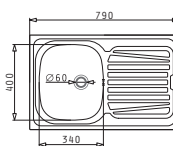

521095501
Βαλβίδα ∅60
με τάπα

521097201
Βαλβίδα
∅92

521055201
Σιφόν για
1 1/2 Γούρνα

Προτεινόμενη Μπαταρία

MODO

SPARTA (79X50) 1B 1D

Διαστάσεις Νεροχύτη: 790 x 500mm
Διαστάσεις Γούρνας: 340 x 400 x 150mm
Ερμάριο: 45cm