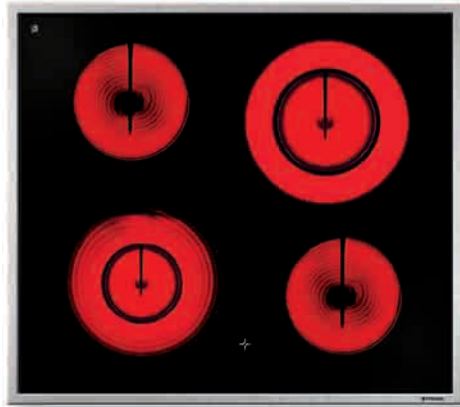

Εστία 58HL 601 Plus

ΚΑΤΩ ΠΑΓΚΟΥ

ανοξειδωτο
πλαίσιο

Κωδικός Προϊόντος

030027402

Τιμή προ Φ.Π.Α.

310,00€¹

Τιμή με Φ.Π.Α.

381,30€

6 Κεραμικές Εστίες Hi - Light:

Ø145mm / 1200W

Ø120 / 210mm, 700 / 2100W

Ø100 / 180mm, 600 / 1700W

Ø145mm / 1200W

Διαστάσεις: 580 x 510mm

7 Επίπεδα έντασης λειτουργίας

Ψηφιακή ένδειξη υπολοίπου θερμότητας για κάθε εστία

Ανοξειδωτο πλαίσιο

Μικρή εστία 100mm για μπρίκι