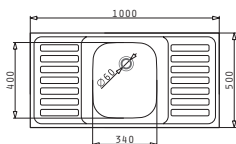

Διαστάσεις Νεροχύτη: 1000 x 500mm
Διαστάσεις Γούρνας: 340 x 400 x 150mm
Ερμάριο: 45cm