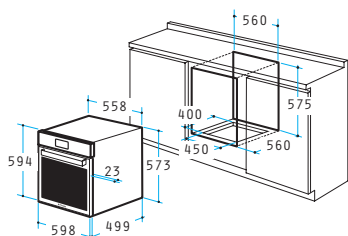

Διαστάσεις: 598 x 594 x 522mm

24 προγράμματα λειτουργίας

Χωρητικότητα: 53 λίτρα

Οθόνη αφής πολλαπλών λειτουργιών TFT

Ψηφιακός αυτόματος προγραμματισμός

Ηλεκτρονική υπενθύμιση

Ψηφιακό ρολόι

Τριπλό κρύσταλλο πόρτας