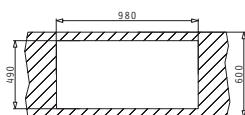

Στην συσκευασία περιλαμβάνεται βαλβίδα και σiphόν εξοικονόμησης χώρου.

Προτεινόμενα Αξεσουάρ

Προτεινόμενη Μπαταρία

PYRAGRANITE CALDERA (100X51) 1 3/4B

Διαστάσεις Νεροχύτη: 1000 x 510mm
Διαστάσεις Γουρνών: 386 x 433 x 230mm / 500 x 434 x 230mm
Ερμάριο: 100cm