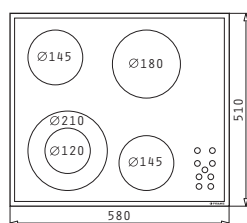

Εστία 58HL 531 Αφής

ΑΝΘ ΠΑΓΚΟΥ

ΝΕΟ
ΠΡΟΪΟΝ

Κωδικός Προϊόντος

030025601

Τιμή προ Φ.Π.Α.

339,02€¹

Τιμή με Φ.Π.Α.

417,00€

ανοξείδωτο
πλαίσιο

5 Κεραμικές Εστίες Hi - Light:

- ☐ ☐ ☐ ☐ Ø145mm / 1200W
- ☐ ☐ ☐ ☐ Ø180mm / 1800W
- ☐ ☐ ☐ ☐ Ø120 / 210mm, 700 / 2100W
- ☐ ☐ ☐ ☐ Ø145mm / 1200W

Διαστάσεις: 580 x 510mm

Διακόπτες αφής

9 επίπεδα έντασης λειτουργίας

Κλείδωμα λειτουργίας

Ψηφιακή ένδειξη υπολοίπου θερμότητας για κάθε εστία

Ηλεκτρονικός χρονοδιακόπτης

Ασφάλεια υπεχειλίσης

Ανοξείδωτο πλαίσιο

Εστία 58HL 437 Αφής Χωρίς Πλαίσιο

ΑΝΘ ΠΑΓΚΟΥ

ΝΕΟ
ΠΡΟΪΟΝ

Κωδικός Προϊόντος

030025501

Τιμή προ Φ.Π.Α.

320,00€¹

Τιμή με Φ.Π.Α.

393,60€