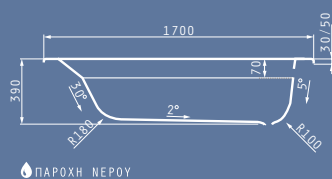

ΑΞΕΣΟΥΑΡ & ΕΞΑΡΤΗΜΑΤΑ ΕΓΚΑΤΑΣΤΑΣΗΣ

Αξεσουάρ	Κωδικός Προϊόντος	Τιμή προ Φ.Π.Α.	Τιμή με Φ.Π.Α.
ΑΥΤΟΜΑΤΗ ΒΑΛΒΙΔΑ ΜΠΑΝΙΕΡΑΣ - ΧΑΛΚΟΥ	022009901	47,97€	59,00€

Εξαρτήματα Εγκατάστασης	Κωδικός Προϊόντος	Τιμή προ Φ.Π.Α.	Τιμή με Φ.Π.Α.
ΣΕΤ ΣΤΟΙΧΕΙΩΝ ΕΠΙΤΟΙΧΙΑΣ ΣΤΕΡΕΩΣΗΣ ΜΠΑΝΙΕΡΑΣ	021501701	7,56€	9,30€
ΒΑΣΙΚΟ ΣΥΣΤΗΜΑ ΤΟΠΟΘΕΤΗΣΗΣ - ΠΟΔΑΡΑΚΙΑ*	021501001	17,72€	21,80€
ΣΥΣΤΗΜΑ ΤΟΠΟΘΕΤΗΣΗΣ VALERIA ΜΕ ΠΑΝΕΛ	021501301	17,72€	21,80€
ΠΕΡΣΙΔΑ ΕΠΙΣΚΕΨΗΣ ΑΛΟΥΜΙΝΙΟΥ 45X35cm	021501801	63,33€	77,90€

* Στην τιμή του συστήματος τοποθέτησης περιλαμβάνεται και το σετ στοιχείων επιτοίχιας στερέωσης.
• Οι διαστάσεις των μπανιερών ενδέχεται να έχουν περίπου 1% απόκλιση από τις αναγραφόμενες.