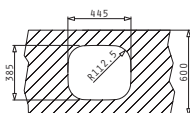

25
ΧΡΟΝΙΑ
ΕΓΓΥΗΣΗ

ΕΝΘΕΤΕΣ ΓΟΥΡΝΕΣ

KIBA

Διάσταση Νεροχύτη: $\varnothing 485\text{mm}$
Διαστάσεις Γούρνας: $\varnothing 385 \times 163\text{mm}$
Ερμάριο: 45cm

Τύπος	Κωδικός	Οπές Μπαταρίας	Εκροή	Τιμή προ Φ.Π.Α.	Τιμή με Φ.Π.Α.
ΛΕΙΟ	100053501	1 Οπή Μπαταρίας	$\varnothing 60\text{mm}$	95,04€	116,90€

i Στην τιμή περιλαμβάνεται η αξία της βαλβίδας.

Ένθετος

easy fix
sealing strip

Προτεινόμενη Μπαταρία

MEZZO

Προτεινόμενα Αξεσουάρ

525003301
Ξύλο Κοπής
από Οξιά

525002901
Ανοξείδωτο
Καλάθι

Βαλβίδες & Σιφόν

521055801
Σιφόν
για 1 Γούρνα

KIBA SQUARE

Διαστάσεις Νεροχύτη: 465 x 405mm
Διαστάσεις Γούρνας: 400 x 340 x 150mm
Ερμάριο: 45cm

Τύπος	Κωδικός	Εκροή	Τιμή προ Φ.Π.Α.	Τιμή με Φ.Π.Α.
ΛΕΙΟ	100080001	$\varnothing 60\text{mm}$	58,54€	72,00€

i Στην τιμή περιλαμβάνεται η αξία της βαλβίδας.

Ένθετος

easy fix
sealing strip

Προτεινόμενη Μπαταρία

MODO

Προτεινόμενα Αξεσουάρ

525004701
Ξύλο Κοπής
από Οξιά

Βαλβίδες & Σιφόν

521055801
Σιφόν
για 1 Γούρνα