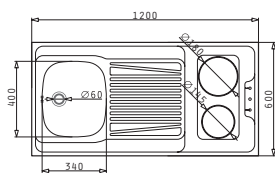

Αξεσουάρ

4 Στράντζες

Βαλβίδες & Σιφόν

Προτεινόμενη Μπαταρία

PANTRY 1B 1D ΑΝΙΣΕΣ ΗΛΕΚΤΡΙΚΕΣ ΕΣΤΙΕΣ 120X60X5,5cm

Διαστάσεις Pantry: 1200 x 600 x 55mm
 Διαστάσεις Γούρνας: 340 x 400 x 150mm
 Ερμάριο: 45cm

Τύπος	Κωδικός	Θέση Γούρνας	Εκροή	Τιμή προ Φ.Π.Α.	Τιμή με Φ.Π.Α.
ΛΕΙΟ	140114103	Αντιστρέφόμενος	∅60mm	220,00€	270,60€