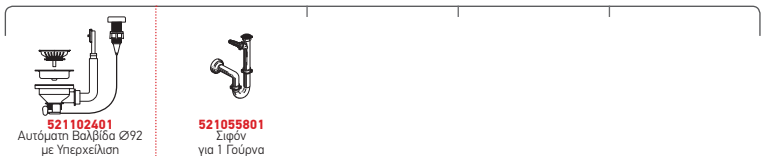

Προτεινόμενα Αξεσουάρ

Βαλβίδες & Σιφόν

CRYSTALON

CRYSTALON (116X52) 2B 1D ΜΑΥΡΟ ΑΡΙΣΤΕΡΟ

Διαστάσεις Νεροχύτη: 1160 x 520mm
 Διαστάσεις Γουρνών: 340 x 400 x 200mm / 340 x 400 x 200mm
 Ερμάριο: 80cm

Τύπος	Κωδικός	Οπές Μπαταρίας	Εκροές	Τιμή προ Φ.Π.Α.	Τιμή με Φ.Π.Α.
ΜΑΥΡΟ ΓΥΑΛΙ	109502730	2 Οπές Μπαταρίας	∅92mm ∅92mm	950,00€	1.168,50€