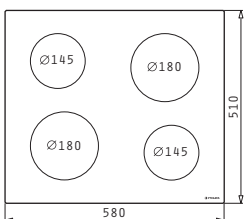

Εστία 58HL 400 Plus Χωρίς Πλαίσιο

ΚΑΤΩ ΠΑΓΚΟΥ

NEO
ΠΡΟΪΟΝ

τελείωμα
χωρίς
πλαίσιο

Κωδικός Προϊόντος

030027503

Τιμή προ Φ.Π.Α.

275,04€¹

Τιμή με Φ.Π.Α.

338,30€

4 Κεραμικές Εστίες Hi - Light:

Ø180mm / 1800W

Ø145mm / 1200W

Ø180mm / 1800W

Ø145mm / 1200W

Διαστάσεις: 580 x 510mm

7 Επίπεδα έντασης λειτουργίας

Ψηφιακή ένδειξη υπολοίπου θερμότητας για κάθε εστία