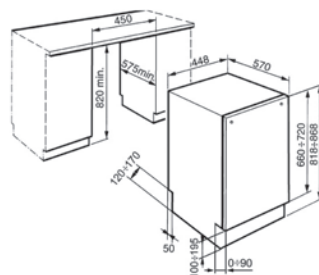

Πλυντήριο Πιάτων DWB 45FI

πλήρως καλυπτόμενο

Κωδικός Προϊόντος	Τιμή προ Φ.Π.Α.	Τιμή με Φ.Π.Α.
033000203	670,00€	824,10€

- Πλάτος: **45cm**
- Χωρητικότητα: **10 σερβίτσια**
- Χρώμα ταμπλό: **μαύρο**
- Επίπεδο θορύβου: **48dB**
- Θερμοκρασίες προγραμμάτων: **45°-55°-65°-70°**
- Προεπιλογή έναρξης λειτουργίας έως και 9 ώρες
- Σύστημα προστασίας διαρροών (Full Aqua Stop System)
- **A Ενεργειακή κλάση απόδοσης**
- **A κλάση αποτελεσματικότητας πλυσίματος**
- **A κλάση αποτελεσματικότητας στεγνώματος**
- Ηλεκτρονικός διακόπτης λειτουργίας
- Ηλεκτρονική ένδειξη προγραμμάτων
- **10 προγράμματα λειτουργίας**
- Πλήκτρο πρόσθετων προγραμμάτων
- Λυχνία ένδειξης λειτουργίας
- Λυχνία ένδειξης ξεβγάλματος
- Λυχνία ένδειξης έλλειψης αλατιού
- Ανοξείδωτο φίλτρο
- Σύστημα αφαλάτωσης
- Προστασία ατμού