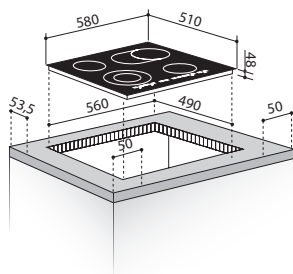

Εστία 58HL 632 Αφής Μπιζουτέ

ΑΝΩ ΠΑΓΚΟΥ

Κωδικός Προϊόντος

030025302

Τιμή προ Φ.Π.Α.

455,04€

Τιμή με Φ.Π.Α.

559,70€

6 Κεραμικές Εστίες Hi - Light:

	Ø145mm / 1200W
	Ø170 / 265mm, 1400 / 2200W
	Ø120 / 210mm, 700 / 2100W
	Ø145mm / 1200W

Διαστάσεις: 580 x 510mm

Διακόπτες αφής

9 επίπεδα έντασης λειτουργίας

Κλειδωμα λειτουργίας

Ψηφιακή ένδειξη υπολοίπου θερμότητας για κάθε εστία

Ηλεκτρονικός χρονοδιακόπτης

Ασφάλεια υπεχειλίσης

Ταχεία υψηλή θέρμανση

Περίμετρος μπιζουτέ