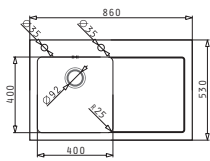

Στη συσκευασία περιλαμβάνονται αυτόματα βαλβίδα και σιφόν.

Ένθετος

Προτεινόμενη Μπαταρία

Προτεινόμενα Αξεσουάρ

Βαλβίδες & Σιφόν

CRYSTALON (86X53) 1B 1D ΜΑΥΡΟ ΔΕΞΙ

Διαστάσεις Νεροχύτη: 860 x 530mm
 Διαστάσεις Γούρνας: 400 x 400 x 200mm
 Ερμάριο: 50cm

Προτεινόμενα Αξεσουάρ

Βαλβίδες & Σιφόν

CRYSTALON (86X53) 1B 1D ΛΕΥΚΟ ΑΡΙΣΤΕΡΟ

EXTRA WHITE

Διαστάσεις Νεροχύτη: 860 x 530mm
Διαστάσεις Γούρνας: 400 x 400 x 200mm
Ερμάριο: 50cm

Τύπος	Κωδικός	Οπές Μπαταρίας	Εκροή	Τιμή προ Φ.Π.Α.	Τιμή με Φ.Π.Α.
ΛΕΥΚΟ ΓΥΑΛΙ	109502130	2 Οπές Μπαταρίας	Ø92mm	755,04€	928,70€

Στη συσκευασία περιλαμβάνονται αυτόματα βαλβίδα και σифόν.

Ένθετος

Προτεινόμενη Μπαταρία

Προτεινόμενα Αξεσουάρ

Βαλβίδες & Σιφόν

CRYSTALON (86X53) 1B 1D ΛΕΥΚΟ ΔΕΞΙ

EXTRA WHITE

Διαστάσεις Νεροχύτη: 860 x 530mm
Διαστάσεις Γούρνας: 400 x 400 x 200mm
Ερμάριο: 50cm