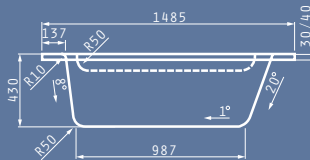

Μοντέλο	Κωδικός Προϊόντος	Τιμή προ Φ.Π.Α.	Τιμή με Φ.Π.Α.
ΜΠΑΝΙΕΡΑ ORCHIDEA 105X105cm	022213601	260,81€	320,80€
ΠΑΝΕΛ ΓΙΑ ORCHIDEA 105X105cm	021105501	105,04€	129,20€

- ΠΡΟΤΕΙΝΟΜΕΝΗ ΘΕΣΗ ΜΟΤΕΡ
- ΠΡΟΤΕΙΝΟΜΕΝΗ ΘΕΣΗ ΤΟΠΟΘΕΤΗΣΗΣ ΧΕΙΡΟΛΑΒΩΝ

Διαστάσεις Μπανιέρας: 105 x 105cm

Καθαρό Βάρος Μπανιέρας: 20kg
Πλήρης Χωρητικότητα: 145lt