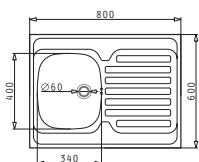

Βαλβίδες & Σιφόν

Προτεινόμενη Μπαταρία

INTERNATIONAL (80X60) 1B 1D

Διαστάσεις Νεροχύτη: 800 x 600mm
Διαστάσεις Γούρνas: 340 x 400 x 150mm
Ερμάριο: 45cm

Τύπος	Κωδικός	Θέση Γούρνas	Εκροή	Τιμή προ Φ.Π.Α.	Τιμή με Φ.Π.Α.
ΛΕΙΟ	100106901	Αντιστρεφόμενος 0 Οπές Μπαταρίας	∅60mm	86,50€	106,40€