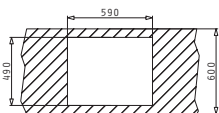

- CRESENTO**

ΣΕΙΡΑ
CALDERA
PYRAGRANITE

25
ΧΡΟΝΙΑ
ΕΓΓΥΗΣΗ

PYRAGRANITE TETRAGON

PYRAGRANITE CALDERA (61X51) 1B

Διαστάσεις Νεροχύτη: 610 x 510mm
Διαστάσεις Γούρνας: 486 x 428 x 230mm
Ερμάριο: 60cm

Χρώμα	Κωδικός	Εκροή	Τιμή προ Φ.Π.Α.	Τιμή με Φ.Π.Α.
ΛΕΥΚΟ	078000001	∅92mm	245,04€	301,40€
ΜΠΕΖ	078000301	∅92mm	245,04€	301,40€
ΜΑΥΡΟ	078001001	∅92mm	245,04€	301,40€