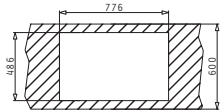

GRANITE

Στην συσκευασία περιλαμβάνεται βαλβίδα και σιφόν.

Ένθετος

Προτεινόμενα Αξεσουάρ

Προτεινόμενη Μπαταρία

PYRAGRANITE ALAZIA (79X50) 2B

NEO
ΠΡΟΪΟΝ

Διαστάσεις Νεροχύτη: 790 x 500mm
Διαστάσεις Γούρνας: 340 x 400 x 205mm / 340 x 400 x 205mm
Ερμάριο: 80cm