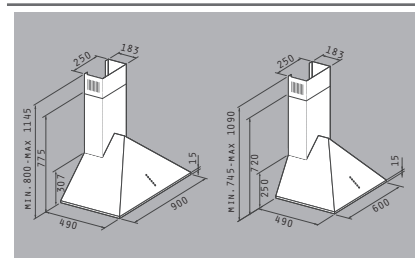

Υλικό: ανοξείδωτο

Διαστάσεις: 90cm / 60cm

Απορροφητικότητα: 800m³/h

Επίπεδο θορύβου: 55dB

Μοτέρ: turbo/250W

Λάμπες αλογόνου

Πατητοί διακόπτες

Μεταλλικά φίλτρα: 3 (90cm), 2 (60cm)

065099801

Φίλτρο άνθρακα
Απαιτούμενα: 2

Τιμή προ Φ.Π.Α.: **10,49€**

Τιμή με Φ.Π.Α.: **12,90€**