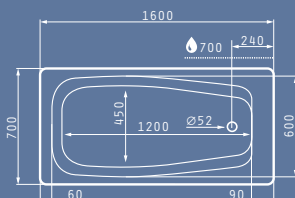

Μοντέλο	Κωδικός Προϊόντος	Τιμή προ Φ.Π.Α.	Τιμή με Φ.Π.Α.
ΜΠΑΝΙΕΡΑ ΑΝΕΜΟΝΑ 160X70cm	022211902	132,03€	162,40€
ΠΑΝΕΛ ΜΗΚΟΥΣ 160cm VALERIA - ΑΝΕΜΟΝΑ	021300701	90,00€	110,70€
ΠΑΝΕΛ ΠΛΑΤΟΥΣ 70cm VALERIA - ΑΝΕΜΟΝΑ	021300201	60,00€	73,80€

Διαστάσεις Μπανιέρας: 160 x 70cm

Καθαρό Βάρος Μπανιέρας: 12kg
Πλήρης Χωρητικότητα: 220lt

• ΠΡΟΤΕΙΝΟΜΕΝΗ ΘΕΣΗ ΤΟΠΟΘΕΤΗΣΗΣ ΧΕΙΡΟΛΑΒΩΝ