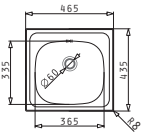

Διαστάσεις Νεροχύτη: 465 x 435mm
Διαστάσεις Γούρνας: 365 x 335 x 150mm
Ερμάριο: 40cm