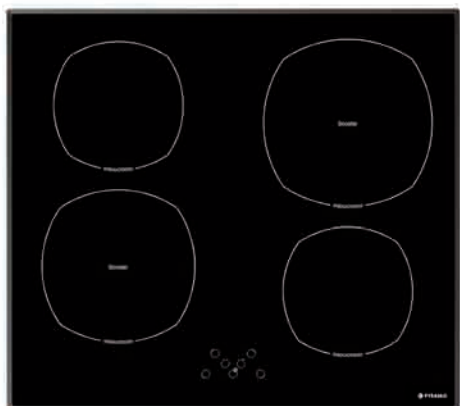

Εστία 58 Επαγωγής 432 Αφής Μπιζουτέ

ΑΝΩ ΠΑΓΚΟΥ

Κωδικός Προϊόντος

030051901

Τιμή προ Φ.Π.Α.

610,00€

Τιμή με Φ.Π.Α.

750,30€

4 Επαγωγικές Εστίες:

	Ø160mm / 1400W
	Ø200mm / 2300W
	Ø200mm / 2300W
	Ø160mm / 1400W

Διαστάσεις: 580 x 510mm

Διακόπτες αφής

9 επίπεδα έντασης λειτουργίας

Κλειδωμα λειτουργίας

Ψηφιακή ένδειξη υπολοίπου θερμότητας για κάθε εστία

Ηλεκτρονικός χρονοδιακόπτης

Ασφάλεια υπεχειλίσης

Περίμετρος μπιζουτέ

2 booster εστίες