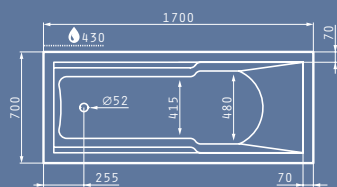

Μοντέλο	Κωδικός Προϊόντος	Τιμή προ Φ.Π.Α.	Τιμή με Φ.Π.Α.
ΜΠΑΝΙΕΡΑ VALERIA 170X70cm	022215401	157,97€	194,30€
ΜΠΑΝΙΕΡΑ VALERIA 170X70cm ΜΕ ΥΔΡΟΜΑΣΑΖ TURBO	185300201	960,00€	1.180,80€
ΠΑΝΕΛ ΜΗΚΟΥΣ 170cm VALERIA	021300901	90,00€	110,70€
ΠΑΝΕΛ ΠΛΑΤΟΥΣ 70cm VALERIA	021300201	60,00€	73,80€

Διαστάσεις Μπανιέρας: 170 x 70cm

Καθαρό Βάρος Μπανιέρας: 17kg
Πλήρης Χωρητικότητα: 269lt

- ΠΡΟΤΕΙΝΟΜΕΝΗ ΘΕΣΗ ΜΟΤΕΡ
- ΠΡΟΤΕΙΝΟΜΕΝΗ ΘΕΣΗ ΤΟΠΟΘΕΤΗΣΗΣ ΧΕΙΡΟΛΑΒΩΝ