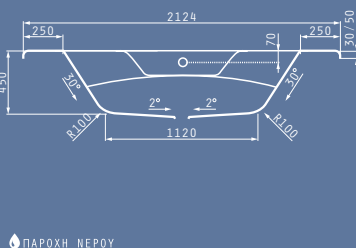

- ΠΡΟΤΕΙΝΟΜΕΝΗ ΘΕΣΗ ΜΟΤΕΡ
- ΕΝΑΛΛΑΚΤΙΚΗ ΘΕΣΗ ΜΟΤΕΡ
- ΠΡΟΤΕΙΝΟΜΕΝΗ ΘΕΣΗ ΤΟΠΟΘΕΤΗΣΗΣ ΧΕΙΡΟΛΑΒΩΝ

Μπανιέρες
Συστήματα Υδρομασάζ

ORCHIDEA 150X150cm

Διαστάσεις Μπανιέρας: 150 x 150cm

Καθαρό Βάρος Μπανιέρας: 34kg
Πλήρης Χωρητικότητα: 250lt