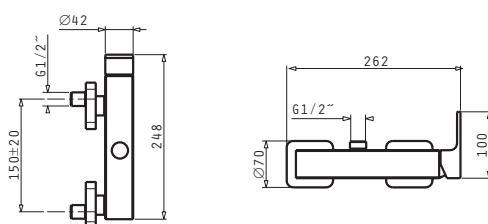

Αναμεικτική επιτοίχια μπαταρία λουτρού, χωρίς ντους, για σύνδεση με επιτοίχια ντουζιέρα