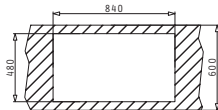

AMALTIA (86X50) 1B 1D

Διαστάσεις Νεροχύτη: 860 x 500mm
Διαστάσεις Γούρνας: 340 x 400 x 180mm
Ερμάριο: 45cm

Τύπος	Κωδικός	Θέση Γούρνας	Εκροή	Τιμή προ Φ.Π.Α.	Τιμή με Φ.Π.Α.
ΛΕΙΟ	107118001	Αντιστρεφόμενος 0 Οπές Μπαταρίας	Ø92mm	135,04€	166,10€

Στην τιμή περιλαμβάνεται η αξία της βαλβίδας και του σιφόν.

Ένθετος

easy fix
sealing strip

Προτεινόμενη Μπαταρία

LEGATO

Προτεινόμενα Αξεσουάρ

525004701
Ξύλο Κοπής
από Οξιά

Βαλβίδες & Σιφόν

521097301
Βαλβίδα Ø92
με Υπερχείλιση

521055801
Σιφόν
για 1 Γούρνα

AMALTIA (86X50) 2B

Διαστάσεις Νεροχύτη: 860 x 500mm
Διαστάσεις Γουρνών: 340 x 400 x 180mm / 340 x 400 x 180mm
Ερμάριο: 80cm

Τύπος	Κωδικός	Οπές Μπαταρίας	Εκροές	Τιμή προ Φ.Π.Α.	Τιμή με Φ.Π.Α.
ΛΕΙΟ	107132601	1 Οπή Μπαταρίας	Ø92mm Ø92mm	215,04€	264,50€
ΣΑΓΡΕ	107121201	1 Οπή Μπαταρίας	Ø92mm Ø92mm	260,00€	319,80€

Στην τιμή περιλαμβάνεται η αξία της βαλβίδας και του σιφόν.

Ένθετος

easy fix
sealing strip

Προτεινόμενη Μπαταρία

ARMONICA

Προτεινόμενα Αξεσουάρ

525004701
Ξύλο Κοπής
από Οξιά

525004201
Ανοξείδωτο
Καλάθι

Βαλβίδες & Σιφόν

521097301
Βαλβίδα Ø92
με Υπερχείλιση

521097201
Βαλβίδα
Ø92

521055101
Σιφόν
για 2 Γούρνες