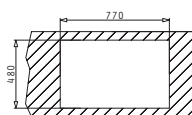

521095501
Βαλβίδα ∅60
με τάπα

521097201
Βαλβίδα
∅92

521055201
Σιφόν για
1 1/2 Γούρνα

Προτεινόμενη Μπαταρία

MODO

SPARTA (79X50) 1B 1D

Διαστάσεις Νεροχύτη: 790 x 500mm
Διαστάσεις Γούρνας: 340 x 400 x 150mm
Ερμάριο: 45cm