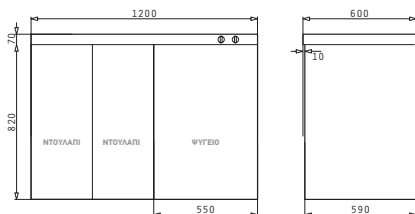

ΜΕΤΑΛΛΙΚΟ ΜΚ 325 (120X60)

Θέση Γούρνας	Κωδικός	Οπές Μπαταρίας	Εκροή	Τιμή προ Φ.Π.Α.	Τιμή με Φ.Π.Α.
Γούρνα Δεξιά	170002901	1 Οπή Μπαταρίας	∅60mm	780,00€	959,40€
Γούρνα Αριστερά	170003001	1 Οπή Μπαταρίας	∅60mm	780,00€	959,40€

I Στη συσκευασία περιλαμβάνεται η βαλβίδα.

Εστίες

- 1 Αυτόματη Εστία 145mm, 1500W
- 1 Απλή Εστία 180mm, 1500W
- Ασφάλεια υπερθέρμανσης
- 2 διακόπτες 7 θέσεων

Ψυγείο Zanussi 4 αστέρων

- Τάση-συχνότητα: 230V- 50Hz
- Χωρητικότητα: 140L
- Διαστάσεις: 55 x 59 x 82cm
- Κατάψυξη
- Ρυθμιζόμενα Ράφια

Ντουλάπι Λευκό Μεταλλικό με Ράφι

- Διαστάσεις: 65 x 59 x 82cm

Αξεσουάρ

Προτεινόμενη Μπαταρία