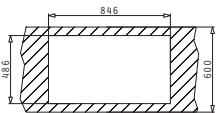

Στην συσκευασία περιλαμβάνεται βαλβίδα και σιφόν.

Προτεινόμενα Αξεσουάρ

Προτεινόμενη Μπαταρία

25
ΧΡΟΝΙΑ
ΕΓΓΥΗΣΗ

PYRAGRANITE ALAZIA

PYRAGRANITE ALAZIA (86X50) 2B

NEO
ΠΡΟΪΟΝ

Διαστάσεις Νεροχύτη: 860 x 500mm
Διαστάσεις Γούρνας: 450 x 420 x 205mm / 300 x 360 x 205mm
Ερμάριο: 90cm