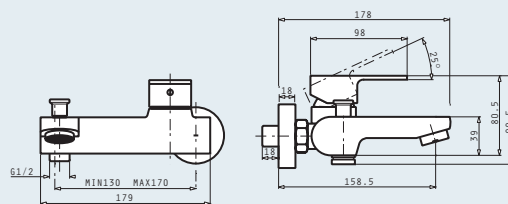

Τύπος	Κωδικός	Τιμή προ Φ.Π.Α.	Τιμή με Φ.Π.Α.
Μπαταρία Νιπτήρα	090900501	75,04€	92,30€
Μπαταρία Λουτρού	090900601	95,04€	116,90€

Αναμεικτική μπαταρία νιπτήρος, 1 σπής, με αυτόματη βαλβίδα

Αναμεικτική επιτοίχια μπαταρία λουτρού, με ντούς, σπιδράλ και στήριγμα ντούς