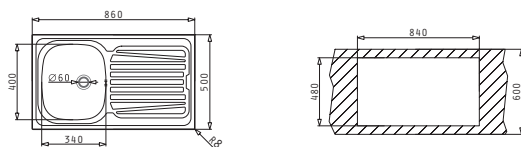

521095501
Βαλβίδα ∅60
με τάπα

521055101
Σιφόν
για 2 Γούρνες

Προτεινόμενη Μπαταρία

CONTRALTO

SPARTA (86X50) 1B 1D

Διαστάσεις Νεροχύτη: 860 x 500mm
Διαστάσεις Γούρνας: 340 x 400 x 150mm
Ερμάριο: 45cm

Τύπος	Κωδικός	Θέση Γούρνας	Εκροή	Τιμή προ Φ.Π.Α.	Τιμή με Φ.Π.Α.
ΛΕΙΟ	100134101	Αντιστροφόμενος 0 Οπές Μπαταρίας	∅60mm	83,90€	103,20€