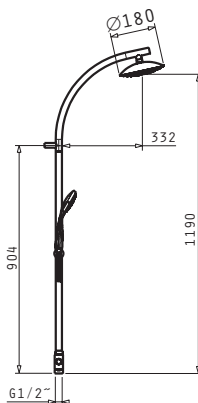

Τύπος	Κωδικός	Τιμή προ Φ.Π.Α.	Τιμή με Φ.Π.Α.
Μπαταρία Νιπτήρα	098110801	92,03€	113,20€

Αναμεικτική μπαταρία νιπτήρος, 1 οπής, με αυτόματη βαλβίδα

Τύπος	Κωδικός	Τιμή προ Φ.Π.Α.	Τιμή με Φ.Π.Α.
Ντουζιέρα	098111001	270,00€	332,10€

Επιτοίχια ντουζιέρα με κεφαλή ντους, σπирάλ και στήριγμα ντους