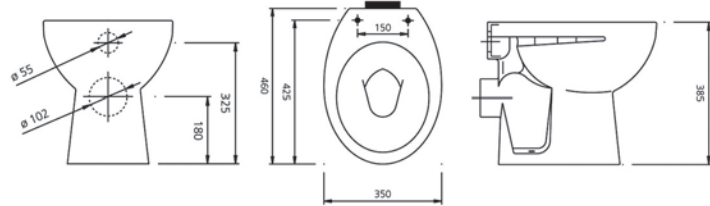

Κωδικός Προϊόντος	Περιγραφή	Τιμή προ Φ.Π.Α.	Τιμή με Φ.Π.Α.
023003101	Λεκάνη Υψηλής Πίεσης ΟΑ 460x350	46,99€	57,80€
023003001	Καπάκι Τρογ	13,01€	16,00€