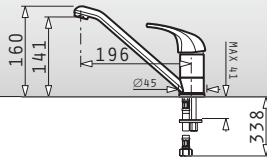

SNOW	095300601	66,59€	81,90€
CARBON	095300701	66,59€	81,90€
ΜΟΧΑ	095300801	66,59€	81,90€

Mezzo

Αναμεικτική μπαταρία με κεραμικό δίσκο

Fino

Αναμεικτική μπαταρία με κεραμικό δίσκο

Sereno

Επιτοίχια αναμεικτική μπαταρία με κεραμικό δίσκο