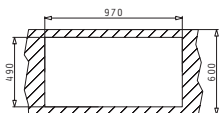

NIVEL (100X51) 1B 1D ΜΑΥΡΟ ΑΡΙΣΤΕΡΟ

Διαστάσεις Νεροχύτη: 1000 x 510mm
Διαστάσεις Γούρνας: 450 x 400 x 200mm
Ερμάριο: 60cm

Τύπος	Κωδικός	Οπές Μπαταρίας	Εκροή	Τιμή προ Φ.Π.Α.	Τιμή με Φ.Π.Α.
ΜΑΥΡΟ ΓΥΑΛΙ	109506530	1+1 Οπές Μπαταρίας	Τετράγωνη	720,00€	885,60€

Στη συσκευασία περιλαμβάνονται σετ αυτόματης βαλβίδας και σιφόν.

Ισόπεδος

Ένθετος

Προτεινόμενη Μπαταρία

GRAZIOSO

Προτεινόμενα Αξεσουάρ

043000201
Γυάλινος
Δίσκος Κοπής

043000701
Ανοξείδωτο
Στραγγιστήρι

Βαλβίδες & Σιφόν

521055801
Σιφόν
για 1 Γούρνα

NIVEL (100X51) 1B 1D ΜΑΥΡΟ ΔΕΞΙ

Διαστάσεις Νεροχύτη: 1000 x 510mm
Διαστάσεις Γούρνας: 450 x 400 x 200mm
Ερμάριο: 60cm

Τύπος	Κωδικός	Οπές Μπαταρίας	Εκροή	Τιμή προ Φ.Π.Α.	Τιμή με Φ.Π.Α.
ΜΑΥΡΟ ΓΥΑΛΙ	109506430	1+1 Οπές Μπαταρίας	Τετράγωνη	720,00€	885,60€

Στη συσκευασία περιλαμβάνονται σετ αυτόματης βαλβίδας και σιφόν.

Ισόπεδος

Ένθετος

Προτεινόμενη Μπαταρία

GRAZIOSO

Προτεινόμενα Αξεσουάρ

043000201
Γυάλινος
Δίσκος Κοπής

043000701
Ανοξείδωτο
Στραγγιστήρι

Βαλβίδες & Σιφόν

521055801
Σιφόν
για 1 Γούρνα