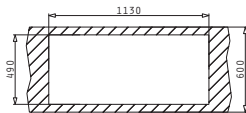

Προτεινόμενη Μπαταρία

MINI CRESENTO

Προτεινόμενα Αξεσουάρ

Βαλβίδες & Σιφόν

CRYSTALON (116X52) 2B 1D ΛΕΥΚΟ ΑΡΙΣΤΕΡΟ

EXTRA
WHITE

Διαστάσεις Νεροχύτη: 1160 x 520mm
Διαστάσεις Γουρνών: 340 x 400 x 200mm / 340 x 400 x 200mm
Ερμάριο: 80cm