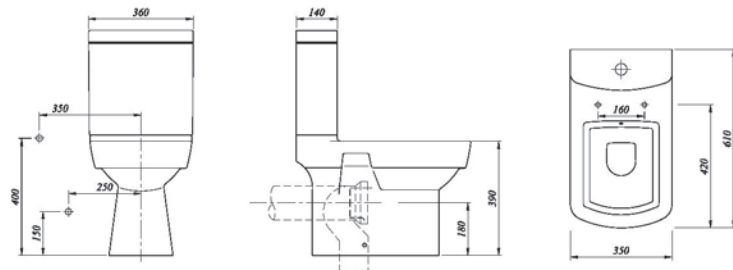

Κωδικός Προϊόντος	Περιγραφή	Τιμή προ Φ.Π.Α.	Τιμή με Φ.Π.Α.
023001801	Λεκάνη Elatia ΧΠ ΟΑ 610x350	95,04€	116,90€
023001901	Καζανάκι Elatia Μηχανισμός 3/6LT PBI	72,20€	88,80€
023002001	Καπάκι Elatia	35,28€	43,40€
023005001	Καπάκι Elatia Soft Close	69,02€	84,90€