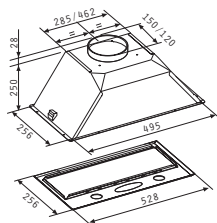

Τζάκι Turbo

ESSENTIAL

ΝΕΟ
ΠΡΟΪΟΝ

Κωδικός Προϊόντος

Τιμή προ Φ.Π.Α.

Τιμή με Φ.Π.Α.

065103401

149,02€

183,30€

Γκρι μεταλλικό

Διαστάσεις: 58cm

Συρόμενοι διακόπτες

Λάμπες αλογόνου

ΜΟΤΕΡ TURBO x 250W / Επίπεδο θορύβου: 53dB

Απορροφητικότητα: 800m³/h

Μεταλλικά φίλτρα: 2

065099901 Φίλτρο άνθρακα

Απαιτούμενα: 2

Τιμή προ Φ.Π.Α.: **10,49€**

Τιμή με Φ.Π.Α.: **12,90€**