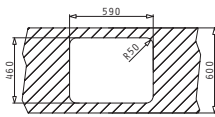

Προτεινόμενα Αξεσουάρ

Ένθετος

Βαλβίδες & Σιφόν

Προτεινόμενη Μπαταρία

SPACE PLUS (61X48) 1B

Διαστάσεις Νεροχύτη: 610 x 480mm
Διαστάσεις Γούρνας: 500 x 400 x 200mm
Ερμάριο: 60m

Τύπος	Κωδικός	Οπές Μπαταρίας	Εκροή	Τιμή προ Φ.Π.Α.	Τιμή με Φ.Π.Α.
ΛΕΙΟ	108717401	1 Οπή Μπαταρίας	Ø92mm	114,39€	140,70€
ΣΑΓΡΕ	108722401	1 Οπή Μπαταρίας	Ø92mm	137,97€	169,70€