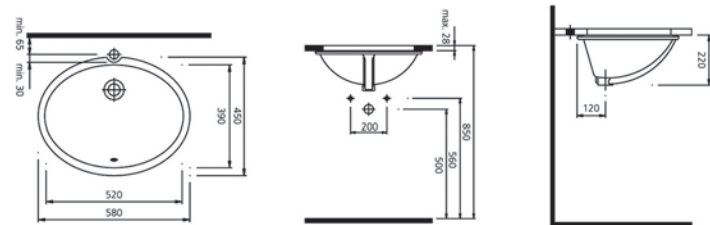

ΝΙΠΤΗΡΑΣ ΥΠΟΚΑΘΗΜΕΝΟΣ 530

Κωδικός Προϊόντος	Περιγραφή	Τιμή προ Φ.Π.Α.	Τιμή με Φ.Π.Α.
023003701	Νιπτήρας Υποκαθήμενος 530	37,24€	45,80€

ΝΙΠΤΗΡΑΣ ΥΠΟΚΑΘΗΜΕΝΟΣ 580

Κωδικός Προϊόντος	Περιγραφή	Τιμή προ Φ.Π.Α.	Τιμή με Φ.Π.Α.
023003801	Νιπτήρας Υποκαθήμενος 580	42,03€	51,70€

ΝΙΠΤΗΡΑΣ ΕΝΘΕΤΟΣ 600

Κωδικός Προϊόντος	Περιγραφή	Τιμή προ Φ.Π.Α.	Τιμή με Φ.Π.Α.
023003901	Νιπτήρας Ενθετός 600	49,02€	60,30€