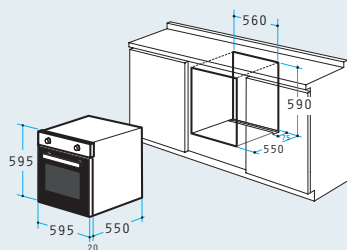

Διαστάσεις: 595 x 595 x 570mm

6 προγράμματα λειτουργίας

Χωρητικότητα: 61 λίτρα

Διπλό κρύσταλλο πόρτας

Αποσώσιμο εσωτερικό κρύσταλλο

Σύστημα ψύξης

1 σχάρα

1 ταψί

Εξωτερικές Διαστάσεις: 450 x 360 x 35mm

Εσωτερικές Διαστάσεις: 380 x 325 x 35mm

Easy to clean εσωτερική επικάλυψη

Ενεργειακή κλάση A