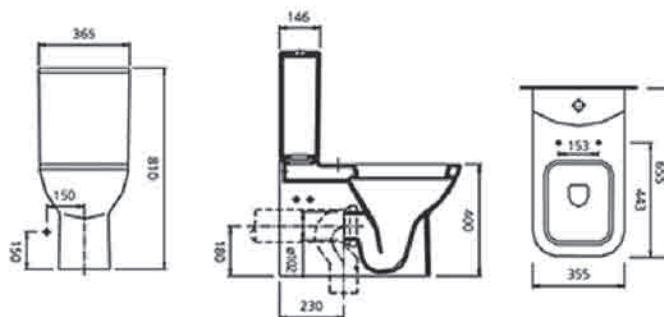

Κωδικός Προϊόντος	Περιγραφή	Τιμή προ Φ.Π.Α.	Τιμή με Φ.Π.Α.
023004501	Λεκάνη Dekelia ΧΠ ΟΑ 655x355	127,97€	157,40€
023004601	Καζανάκι Dekelia Μηχανισμός 3/6lt PBI	77,97€	95,90€
023004701	Καπάκι Dekelia Soft Close	72,03€	88,60€