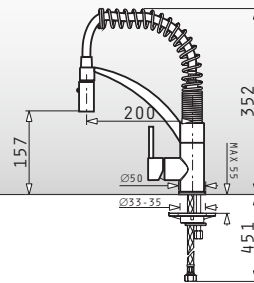

Cresento

Επαγγελματικού σχεδιασμού μπαταρία με εκτεινόμενο ντους

Mini Cresento

Επαγγελματικού σχεδιασμού μπαταρία με εκτεινόμενο ντους

NEO
ΠΡΟΪΟΝ

Τύπος	Κωδικός	Προ Φ.Π.Α.	Με Φ.Π.Α.
ΧΡΩΜΕ	095011001	308,13€	379,00€

Τύπος	Κωδικός	Προ Φ.Π.Α.	Με Φ.Π.Α.
ΧΡΩΜΕ	090900701	240,00€	295,20€