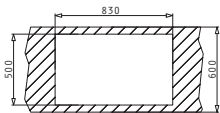

521055801
Σιφόν για 1 Γούρνα

ΣΕΙΡΑ
CRYSTALON
ELEGANT

CRYSTALON

CRYSTALON (86X53) 1B 1D ΜΑΥΡΟ ΑΡΙΣΤΕΡΟ

Διαστάσεις Νεροχύτη: 860 x 530mm
 Διαστάσεις Γούρνας: 400 x 400 x 200mm
 Ερμάριο: 50cm

Τύπος	Κωδικός	Οπές Μπαταρίας	Εκροή	Τιμή προ Φ.Π.Α.	Τιμή με Φ.Π.Α.
ΜΑΥΡΟ ΓΥΑΛΙ	109501930	2 Οπές Μπαταρίας	∅92mm	705,04€	867,20€

Στη συσκευασία περιλαμβάνονται αυτόματα βαλβίδα και σιφόν.

Ένθετος

Προτεινόμενη Μπαταρία

Προτεινόμενα Αξεσουάρ

Βαλβίδες & Σιφόν

CRYSTALON (86X53) 1B 1D ΜΑΥΡΟ ΔΕΞΙ

Διαστάσεις Νεροχύτη: 860 x 530mm
 Διαστάσεις Γούρνας: 400 x 400 x 200mm
 Ερμάριο: 50cm