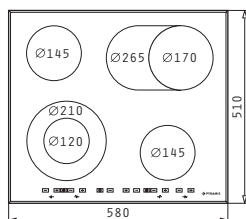

Εστία 58HL 632 Αφής Μπιζουτέ

ΑΝΩ ΠΑΓΚΟΥ

Κωδικός Προϊόντος

030025302

Τιμή προ Φ.Π.Α.

455,04€

Τιμή με Φ.Π.Α.

559,70€

6 Κεραμικές Εστίες Hi - Light:

	Ø145mm / 1200W
	Ø170 / 265mm, 1400 / 2200W
	Ø120 / 210mm, 700 / 2100W
	Ø145mm / 1200W

Διαστάσεις: 580 x 510mm

Διακόπτες αφής

9 επίπεδα έντασης λειτουργίας

Κλειδωμα λειτουργίας

Ψηφιακή ένδειξη υπολοίπου θερμότητας για κάθε εστία

Ηλεκτρονικός χρονοδιακόπτης

Ασφάλεια υπεχειλίσης

Ταχεία υψηλή θέρμανση

Περίμετρος μπιζουτέ