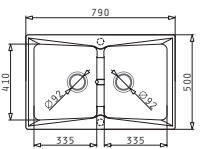

Διαστάσεις Νεροχύτη: 790 x 500mm
Διαστάσεις Γουρνών: 335 x 410 x 210mm / 335 x 410 x 210mm
Ερμάριο: **80cm**