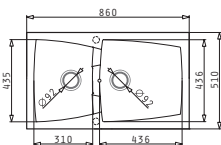

Διαστάσεις Νεροχύτη: 860 x 510mm
Διαστάσεις Γουρνών: 310 x 435 x 200mm / 436 x 434 x 230mm
Ερμάριο: 90cm