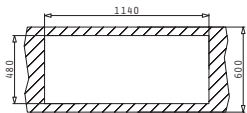

Βαλβίδες & Σιφόν

521097301
Βαλβίδα Ø92
με Υπερχείλιση

521097201
Βαλβίδα
Ø92

521055101
Σιφόν
για 2 Γούρνες

25
ΧΡΟΝΙΑ
ΕΓΓΥΗΣΗ

AMALTIA

AMALTIA (116X50) 2B 1D

Διαστάσεις Νεροχύτη: 1160 x 500mm
 Διαστάσεις Γουρνών: 340 x 400 x 180mm / 340 x 400 x 180mm
 Ερμάριο: 80cm