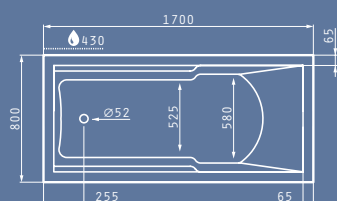

Μοντέλο	Κωδικός Προϊόντος	Τιμή προ Φ.Π.Α.	Τιμή με Φ.Π.Α.
ΜΠΑΝΙΕΡΑ VALERIA 170X80cm	022215601	189,02€	232,50€
ΜΠΑΝΙΕΡΑ VALERIA 170X80cm ΜΕ ΥΔΡΟΜΑΣΑΖ TURBO	185300401	985,04€	1.211,60€
ΠΑΝΕΛ ΜΗΚΟΥΣ 170cm VALERIA	021300901	90,00€	110,70€
ΠΑΝΕΛ ΠΛΑΤΟΥΣ 80cm VALERIA	021301401	60,00€	73,80€

Διαστάσεις Μπανιέρας: 170 x 80cm

Καθαρό Βάρος Μπανιέρας: 22kg
Πλήρης Χωρητικότητα: 270lt

- ΠΡΟΤΕΙΝΟΜΕΝΗ ΘΕΣΗ ΜΟΤΕΡ
- ΠΡΟΤΕΙΝΟΜΕΝΗ ΘΕΣΗ ΤΟΠΟΘΕΤΗΣΗΣ ΧΕΙΡΟΛΑΒΩΝ