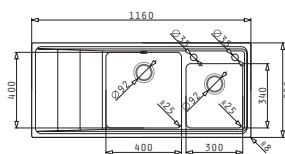

Βαλβίδες & Σιφόν

521097201
Βαλβίδα
∅92

521102401
Αυτόματη Βαλβίδα ∅92
με Υπερχείλιση

521055201
Σιφόν για
1 1/2 Γούρνα

STUDIO (116X50) 2B 1D ΔΕΞΙ

Διαστάσεις Νεροχύτη: 1160 x 500mm
Διαστάσεις Γουρνών: 400 x 400 x 200mm / 300 x 340 x 170mm
Ερμάριο: 80cm