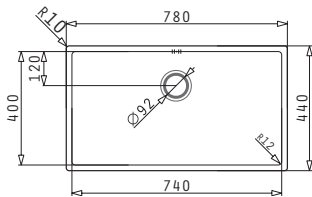

Ισόπεδος

Προτεινόμενη Μπαταρία

Προτεινόμενα Αξεσουάρ

Βαλβίδες

ASTRIS (40X40) 1B

Εξωτερικές Διαστάσεις: 440 x 440mm
Διαστάσεις Γούρνας: 400 x 400 x 200mm
Ερμάριο: 45cm

Τύπος	Κωδικός	Εκροή	Τιμή προ Φ.Π.Α.	Τιμή με Φ.Π.Α.
ΣΑΤΙΝΕ	101028301	∅92mm	305,04€	375,20€

Στη συσκευασία περιλαμβάνεται βαλβίδα.

Ισόπεδος

Προτεινόμενη Μπαταρία

Προτεινόμενα Αξεσουάρ

Βαλβίδες

ASTRIS (50X40) 1B

Εξωτερικές Διαστάσεις: 540 x 440mm
Διαστάσεις Γούρνας: 500 x 400 x 200mm
Ερμάριο: 60cm

Τύπος	Κωδικός	Εκροή	Τιμή προ Φ.Π.Α.	Τιμή με Φ.Π.Α.
ΣΑΤΙΝΕ	101028501	Ø92mm	345,04€	424,40€

Στη συσκευασία περιλαμβάνεται βαλβίδα.

Ισόπεδος

Προτεινόμενη Μπαταρία

Προτεινόμενα Αξεσουάρ

Βαλβίδες

ASTRIS (74X40) 1B

Εξωτερικές Διαστάσεις: 780 x 440mm
Διαστάσεις Γούρνας: 740 x 400 x 200mm
Ερμάριο: 80cm

Τύπος	Κωδικός	Εκροή	Τιμή προ Φ.Π.Α.	Τιμή με Φ.Π.Α.
ΣΑΤΙΝΕ	101028601	Ø92mm	365,04€	449,00€

Στη συσκευασία περιλαμβάνεται βαλβίδα.

Ισόπεδος

Προτεινόμενη Μπαταρία

Προτεινόμενα Αξεσουάρ

Βαλβίδες

25
ΧΡΟΝΙΑ
ΕΓΓΥΗΣΗ

ASTRIS (74,5X44) 2B

Διαστάσεις Νεροχύτη: 745 x 440mm
 Διαστάσεις Γουρνών: 340 x 400 x 200mm / 340 x 400 x 200mm
 Ερμάριο: 80cm