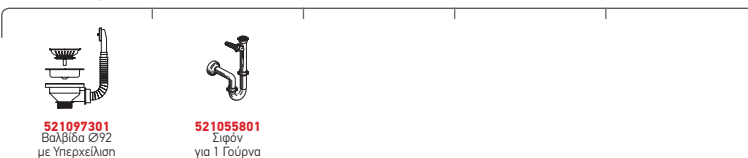

Βαλβίδες & Σιφόν