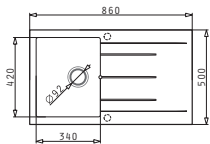

Στην συσκευασία περιλαμβάνονται βαλβίδες και σιφόν.

Προτεινόμενα Αξεσουάρ

Προτεινόμενη Μπαταρία

PYRAGRANITE ALAZIA (86X50) 1B 1D

NEO
ΠΡΟΪΟΝ

Διαστάσεις Νεροχύτη: 860 x 500mm
Διαστάσεις Γούρνας: 340 x 420 x 205mm
Ερμάριο: 45cm