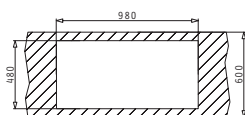

Ένθετος

easy fix
sealing strip

Προτεινόμενη Μπαταρία

GRAZIOSO

Προτεινόμενα Αξεσουάρ

Βαλβίδες & Σιφόν

AMALTIA PLUS (100X50) 1B 1D

Διαστάσεις Νεροχύτη: 1000 x 500mm
Διαστάσεις Γούρνας: 500 x 400 x 200mm
Ερμάριο: 60cm