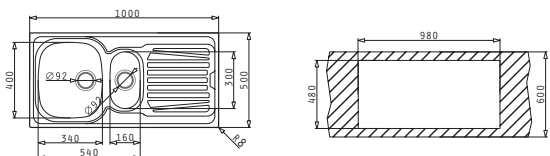

521095501
Βαλβίδα ∅60
με τάπα

521055101
Σιφόν
για 2 Γούρνες

Προτεινόμενη Μπαταρία

MODO

SPARTA (100X50) 1 1/2B 1D

Διαστάσεις Νεροχύτη: 1000 x 500mm
Διαστάσεις Γουρνών: 340 x 400 x 150mm / 160 x 300 x 90mm
Ερμάριο: 60cm