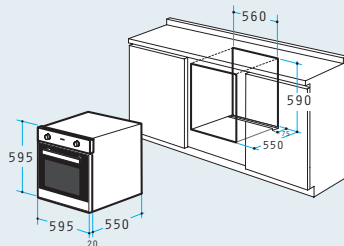

Τιμή προ Φ.Π.Α.

389,02€

Τιμή με Φ.Π.Α.

478,50€

Διαστάσεις: 595 x 595 x 570mm

6 προγράμματα λειτουργίας

Χωρητικότητα: 61 λίτρα

Πατητά κουμπιά