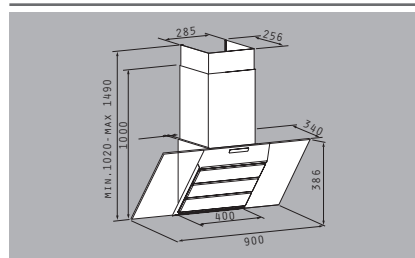

Υλικό: ανοξείδωτο & γυαλί ασφαλείας
Διαστάσεις: 90cm
Απορροφητικότητα: 800m³/h
Επίπεδο θορύβου: 46dB - ΑΘΟΥΡΥΒΟΣ

Μοτέρ: αθόρυβο/150W
2 λάμπες αλογόνου
Διακόπτες αφής
Μεταλλικά φίλτρα: 1

065099701
Φίλτρο άνθρακα
Απαιτούμενα: 2
Τιμή προ Φ.Π.Α.: **10,49€** Τιμή με Φ.Π.Α.: **12,90€**

Απορροφητήρες