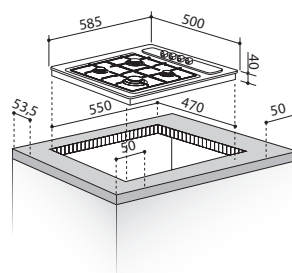

Εστία Γκαζιού 60CS Inox

ΑΝΩ ΠΑΓΚΟΥ

Κωδικός Προϊόντος

030055201

Τιμή προ Φ.Π.Α.

210,00€

Τιμή με Φ.Π.Α.

258,30€

4 Εστίες Γκαζιού:

1750W

1750W

3000W

1000W

Διαστάσεις: 585 x 500mm

Ανοξείδωτο ταμπλό

Ασφάλεια διακοπής παροχής αερίου σε κάθε εστία

Μπεκ τροφοδοσίας για γκάζι δικτύου και γκάζι φιάλης

Ενσωματωμένη αυτόματη ηλεκτρονική ανάφλεξη