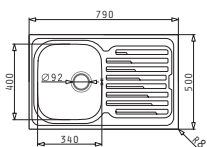

521097301
Βαλβίδα ∅92
με Υπερχείλιση

521097201
Βαλβίδα
∅92

521055101
Σιφόν
για 2 Γούρνες

ΣΕΙΡΑ
AMALTIA
PREMIUM

25
ΧΡΟΝΙΑ
ΕΓΓΥΗΣΗ

AMALTIA

AMALTIA (79X50) 1B 1D

Διαστάσεις Νεροχύτη: 790 x 500mm
Διαστάσεις Γούρνas: 340 x 400 x 180mm
Ερμάριο: 45cm

i Στην τιμή περιλαμβάνεται η αξία της βαλβίδας και του σιφόν.

Ένθετος

easy fix
sealing strip

Προτεινόμενη Μπαταρία

Προτεινόμενα Αξεσουάρ

Βαλβίδες & Σιφόν

AMALTIA (79X50) 2B

Διαστάσεις Νεροχύτη: 790 x 500mm
Διαστάσεις Γουρνών: 340 x 400 x 180mm / 340 x 400 x 180mm
Ερμάριο: 80cm