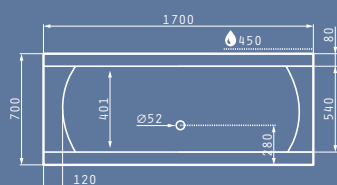

ELEGANCIA 170X70cm

Μοντέλο	Κωδικός Προϊόντος	Τιμή προ Φ.Π.Α.	Τιμή με Φ.Π.Α.
ΜΠΑΝΙΕΡΑ ELEGANCIA 170X70cm	022214001	205,04€	252,20€
ΜΠΑΝΙΕΡΑ ELEGANCIA 170X70cm ΜΕ ΥΔΡΟΜΑΣΑΖ TURBO	185210001	1.150,49€	1.415,10€
ΠΑΝΕΛ ΜΗΚΟΥΣ 170cm ELEGANCIA	021600301	90,00€	110,70€
ΠΑΝΕΛ ΠΛΑΤΟΥΣ 70cm ELEGANCIA	021600201	60,00€	73,80€

- ΠΡΟΤΕΙΝΟΜΕΝΗ ΘΕΣΗ ΜΟΤΕΡ
- ΠΡΟΤΕΙΝΟΜΕΝΗ ΘΕΣΗ ΤΟΠΟΘΕΤΗΣΗΣ ΧΕΙΡΟΛΑΒΩΝ

Διαστάσεις Μπανιέρας: 170 x 70cm

Καθαρό Βάρος Μπανιέρας: 22kg
Πλήρης Χωρητικότητα: 285lt

ELEGANCIA 170X80cm

Μοντέλο	Κωδικός Προϊόντος	Τιμή προ Φ.Π.Α.	Τιμή με Φ.Π.Α.
ΜΠΑΝΙΕΡΑ ELEGANCIA 170X80cm	022214101	235,04€	289,10€
ΜΠΑΝΙΕΡΑ ELEGANCIA 170X80cm ΜΕ ΥΔΡΟΜΑΣΑΖ TURBO	185210101	1.225,04€	1.506,80€
ΠΑΝΕΛ ΜΗΚΟΥΣ 170cm ELEGANCIA	021600301	90,00€	110,70€
ΠΑΝΕΛ ΠΛΑΤΟΥΣ 80cm ELEGANCIA	021400401	60,00€	73,80€

- ΠΡΟΤΕΙΝΟΜΕΝΗ ΘΕΣΗ ΜΟΤΕΡ
- ΠΡΟΤΕΙΝΟΜΕΝΗ ΘΕΣΗ ΤΟΠΟΘΕΤΗΣΗΣ ΧΕΙΡΟΛΑΒΩΝ

Διαστάσεις Μπανιέρας: 170 x 80cm

Καθαρό Βάρος Μπανιέρας: 24kg
Πλήρης Χωρητικότητα: 320lt