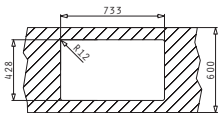

Στη συσκευασία περιλαμβάνεται βαλβίδα.

Ισόπεδος

Προτεινόμενη Μπαταρία

Προτεινόμενα Αξεσουάρ

Βαλβίδες

ASTRIS (50X40) 1B

Εξωτερικές Διαστάσεις: 540 x 440mm
Διαστάσεις Γούρνας: 500 x 400 x 200mm
Ερμάριο: 60cm

Τύπος	Κωδικός	Εκροή	Τιμή προ Φ.Π.Α.	Τιμή με Φ.Π.Α.
ΣΑΤΙΝΕ	101028501	Ø92mm	345,04€	424,40€

Στη συσκευασία περιλαμβάνεται βαλβίδα.

Ισόπεδος

Προτεινόμενη Μπαταρία

Προτεινόμενα Αξεσουάρ

Βαλβίδες

ASTRIS (74X40) 1B

Εξωτερικές Διαστάσεις: 780 x 440mm
Διαστάσεις Γούρνας: 740 x 400 x 200mm
Ερμάριο: 80cm

Τύπος	Κωδικός	Εκροή	Τιμή προ Φ.Π.Α.	Τιμή με Φ.Π.Α.
ΣΑΤΙΝΕ	101028601	Ø92mm	365,04€	449,00€

Στη συσκευασία περιλαμβάνεται βαλβίδα.

Ισόπεδος

Προτεινόμενη Μπαταρία

Προτεινόμενα Αξεσουάρ

Βαλβίδες

25
ΧΡΟΝΙΑ
ΕΓΓΥΗΣΗ

ASTRIS (74,5X44) 2B

Διαστάσεις Νεροχύτη: 745 x 440mm
 Διαστάσεις Γουρνών: 340 x 400 x 200mm / 340 x 400 x 200mm
 Ερμάριο: 80cm