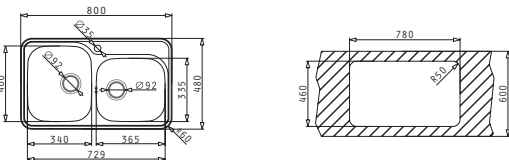

Βαλβίδα ∅92
με Υπερχειλίση

Σιφόν για
1 1/2 Γούρνα

ΣΕΙΡΑ
SPACE
CLASSIC

25
ΧΡΟΝΙΑ
ΕΓΓΥΗΣΗ

SPACE

SPACE MINI (80X48) 1B 1D

Διαστάσεις Νεροχύτη: 800 x 480mm
Διαστάσεις Γούρνας: 340 x 400 x 180mm
Ερμάριο: 45m

Τύπος	Κωδικός	Θέση Γούρνας	Εκροή	Τιμή προ Φ.Π.Α.	Τιμή με Φ.Π.Α.
ΛΕΙΟ	108716601	Αντιστρέφόμενος 0 Οπές Μπαταρίας	∅92mm	126,02€	155,00€
ΣΑΓΡΕ	108722501	Αντιστρέφόμενος 0 Οπές Μπαταρίας	∅92mm	155,04€	190,70€

1 Στην τιμή περιλαμβάνεται η αξία της βαλβίδας και του σιφόν.

Προτεινόμενα Αξεσουάρ

Ένθετος

Βαλβίδες & Σιφόν

Προτεινόμενη Μπαταρία

SPACE MINI (80X48) 2B

Διαστάσεις Νεροχύτη: 800 x 480mm
Διαστάσεις Γουρνών: 340 x 400 x 180mm / 365 x 335 x 150mm
Ερμάριο: 80m