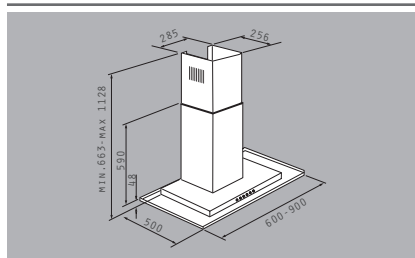

496,83€

Τιμή με Φ.Π.Α.

611,10€

065012801
60cm

459,02€

564,60€

Τετράγωνη οροφή από
γαλι ασφαλείας

Υλικό: Ανοξείδωτο & γαλι ασφαλείας