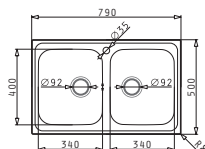

521055801
Σιφόν
για 1 Γούρνα

ATHENA (86X50) 2B

NEO
ΠΡΟΪΟΝ

Διαστάσεις Νεροχύτη: 860 x 500mm
Διαστάσεις Γουρνών: 340 x 400 x 160mm / 340 x 400 x 160mm
Ερμάριο: 80cm

Τύπος	Κωδικός	Οπές Μπαταρίας	Εκροές	Τιμή προ Φ.Π.Α.	Τιμή με Φ.Π.Α.
ΛΕΙΟ	100179001	1 Οπή	∅92mm ∅92mm	155,04€	190,70€
ΣΙΔΕΡΕ	100180501	1 Οπή	∅92mm ∅92mm	180,00€	221,40€