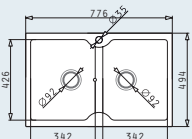

Προτεινόμενη Μπαταρία

MOD0

ΣΥΝΘΕΤΙΚΟΣ SILBA (78X50) 2B

ΝΕΟ ΠΡΟΪΟΝ

Διαστάσεις Νεροχύτη: 776 x 494mm
 Διαστάσεις Γουρνών: 342 x 426 x 180mm / 342 x 426 x 180mm
 Ερμάριο: 80cm

Χρώμα	Κωδικός	Εκροή	Τιμή προ Φ.Π.Α.	Τιμή με Φ.Π.Α.
ΜΠΕΖ	070000701	∅92mm	139,02€	171,00€
ΛΕΥΚΟ	070000801	∅92mm	139,02€	171,00€