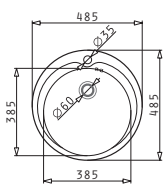

25
ΧΡΟΝΙΑ
ΕΓΓΥΗΣΗ

ΕΝΘΕΤΕΣ ΓΟΥΡΝΕΣ

KIBA

Διάσταση Νεροχύτη: $\varnothing 485\text{mm}$
Διαστάσεις Γούρνας: $\varnothing 385 \times 163\text{mm}$
Ερμάριο: 45cm

Τύπος	Κωδικός	Οπές Μπαταρίας	Εκροή	Τιμή προ Φ.Π.Α.	Τιμή με Φ.Π.Α.
ΛΕΙΟ	100053501	1 Οπή Μπαταρίας	$\varnothing 60\text{mm}$	95,04€	116,90€

i Στην τιμή περιλαμβάνεται η αξία της βαλβίδας.

Ένθετος

easy fix
sealing strip

Προτεινόμενη Μπαταρία

MEZZO

Προτεινόμενα Αξεσουάρ

525003301
Ξύλο Κοπής
από Οξιά

525002901
Ανοξείδωτο
Καλάθι

Βαλβίδες & Σιφόν

521055801
Σιφόν
για 1 Γούρνα

KIBA SQUARE

Διαστάσεις Νεροχύτη: 465 x 405mm
Διαστάσεις Γούρνας: 400 x 340 x 150mm
Ερμάριο: 45cm

Τύπος	Κωδικός	Εκροή	Τιμή προ Φ.Π.Α.	Τιμή με Φ.Π.Α.
ΛΕΙΟ	100080001	$\varnothing 60\text{mm}$	58,54€	72,00€

i Στην τιμή περιλαμβάνεται η αξία της βαλβίδας.

Ένθετος

easy fix
sealing strip

Προτεινόμενη Μπαταρία

MODO

Προτεινόμενα Αξεσουάρ

525004701
Ξύλο Κοπής
από Οξιά

Βαλβίδες & Σιφόν

521055801
Σιφόν
για 1 Γούρνα