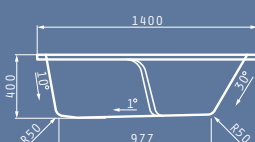

Μοντέλο	Κωδικός Προϊόντος	Τιμή προ Φ.Π.Α.	Τιμή με Φ.Π.Α.
ΜΠΑΝΙΕΡΑ VALERIA 140X70cm	022215101	150,00€	184,50€
ΠΑΝΕΛ ΜΗΚΟΥΣ 140cm VALERIA	021300301	90,00€	110,70€
ΠΑΝΕΛ ΠΛΑΤΟΥΣ 70cm VALERIA	021300201	60,00€	73,80€

Διαστάσεις Μπανιέρας: 140 x 70cm

Καθαρό Βάρος Μπανιέρας: 15kg
Πλήρης Χωρητικότητα: 177lt

- ΠΡΟΤΕΙΝΟΜΕΝΗ ΘΕΣΗ ΜΟΤΕΡ
- ΠΡΟΤΕΙΝΟΜΕΝΗ ΘΕΣΗ ΤΟΠΟΘΕΤΗΣΗΣ ΧΕΙΡΟΛΑΒΩΝ