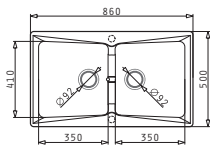

PYRAGRANITE PETRA (86X50) 2B

Διαστάσεις Νεροχύτη: 860 x 500mm
Διαστάσεις Γουρνών: 350 x 410 x 210mm / 350 x 410 x 210mm
Ερμάριο: **90cm**

Χρώμα	Κωδικός	Εκροές	Τιμή προ Φ.Π.Α.	Τιμή με Φ.Π.Α.
ΛΕΥΚΟ	077500001	Ø92mm Ø92mm	256,02€	314,90€
ΓΚΡΙ	077500601	Ø92mm Ø92mm	256,02€	314,90€
ΜΠΕΖ	077500301	Ø92mm Ø92mm	256,02€	314,90€
ΑΜΜΟΥ	077500701	Ø92mm Ø92mm	256,02€	314,90€
ΜΑΥΡΟ	077501001	Ø92mm Ø92mm	256,02€	314,90€

Στην συσκευασία περιλαμβάνονται βαλβίδες και σιφόν εξοικονόμησης χώρου.

Προτεινόμενα Αξεσουάρ

Προτεινόμενη Μπαταρία

PYRAGRANITE PETRA (116X50) 2B 1D

Διαστάσεις Νεροχύτη: 1160 x 500mm
Διαστάσεις Γουρνών: 325 x 410 x 210mm / 325 x 410 x 210mm
Ερμάριο: **80cm**

Χρώμα	Κωδικός	Εκροές	Τιμή προ Φ.Π.Α.	Τιμή με Φ.Π.Α.
ΛΕΥΚΟ	077800001	Ø92mm Ø92mm	280,98€	345,60€
ΓΚΡΙ	077800601	Ø92mm Ø92mm	280,98€	345,60€
ΜΠΕΖ	077800301	Ø92mm Ø92mm	280,98€	345,60€
ΑΜΜΟΥ	077800701	Ø92mm Ø92mm	280,98€	345,60€
ΜΑΥΡΟ	077801001	Ø92mm Ø92mm	280,98€	345,60€

Στην συσκευασία περιλαμβάνονται βαλβίδες και σιφόν εξοικονόμησης χώρου.

Προτεινόμενα Αξεσουάρ

Προτεινόμενη Μπαταρία