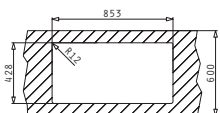

Στη συσκευασία περιλαμβάνεται βαλβίδα.

Ισόπεδος

Προτεινόμενη Μπαταρία

Προτεινόμενα Αξεσουάρ

Βαλβίδες

ASTRIS (74X40) 1B

Εξωτερικές Διαστάσεις: 780 x 440mm
Διαστάσεις Γούρνας: 740 x 400 x 200mm
Ερμάριο: 80cm

Τύπος	Κωδικός	Εκροή	Τιμή προ Φ.Π.Α.	Τιμή με Φ.Π.Α.
ΣΑΤΙΝΕ	101028601	Ø92mm	365,04€	449,00€

ASTRIS (86,5X44) 2B

Διαστάσεις Νεροχύτη: 865 x 440mm
 Διαστάσεις Γουρνών: 400 x 400 x 200mm / 400 x 400 x 200mm
 Ερμάριο: 90cm

Τύπος	Κωδικός	Εκροές	Τιμή προ Φ.Π.Α.	Τιμή με Φ.Π.Α.
ΣΑΤΙΝΕ	101031401	∅92mm ∅92mm	570,00€	701,10€