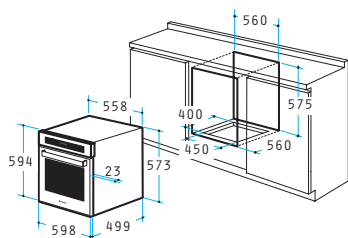

Φούρνος 60ΑΠ 1070 Inox

ΑΝΩ ΠΑΓΚΟΥ

Κωδικός Προϊόντος

034007503

Τιμή προ Φ.Π.Α.

510,00€¹

Τιμή με Φ.Π.Α.

627,30€

Διαστάσεις: 598 x 594 x 522mm

8 προγράμματα λειτουργίας

Χωρητικότητα: 56 λίτρα

Ψηφιακός προγραμματισμός

Ηλεκτρονική υπενθύμιση

Ψηφιακό ρολόι

Τριπλό κρύσταλλο πόρτας

Αποσώσιμο εσωτερικό κρύσταλλο

Σύστημα ψύξης

2 σχάρες

2 ταψιά

Εξωτερικές Διαστάσεις: 462 x 368 x 45mm

Εσωτερικές Διαστάσεις: 412 x 292 x 45mm

Πλαϊνές ράγες

Antisprot επεξεργασία πρόσοψης

Easy to clean εσωτερική επικάλυψη

Ενεργειακή κλάση A