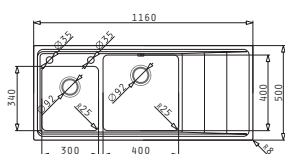

521055201
Σιφόν για
1 1/2 Γούρνα

STUDIO (116X50) 2B 1D ΑΡΙΣΤΕΡΟ

Διαστάσεις Νεροχύτη: 1160 x 500mm
Διαστάσεις Γουρνών: 300 x 340 x 170mm / 400 x 400 x 200mm
Ερμάριο: 80cm

Τύπος	Κωδικός	Οπές Μπαταρίας	Εκροές	Τιμή προ Φ.Π.Α.	Τιμή με Φ.Π.Α.
ΛΕΙΟ	107149630	2 Οπές Μπαταρίας	∅92mm ∅92mm	600,00€	738,00€