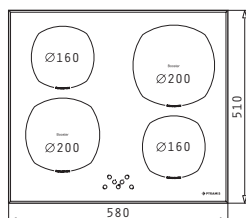

Εστία 58 Επαγωγής 432 Αφής Μπιζουτέ

ΑΝΩ ΠΑΓΚΟΥ

Κωδικός Προϊόντος

030051901

Τιμή προ Φ.Π.Α.

610,00€

Τιμή με Φ.Π.Α.

750,30€

4 Επαγωγικές Εστίες:

	Ø160mm / 1400W
	Ø200mm / 2300W
	Ø200mm / 2300W
	Ø160mm / 1400W

Διαστάσεις: 580 x 510mm

Διακόπτες αφής

9 επίπεδα έντασης λειτουργίας

Κλειδωμα λειτουργίας

Ψηφιακή ένδειξη υπολοίπου θερμότητας για κάθε εστία

Ηλεκτρονικός χρονοδιακόπτης

Ασφάλεια υπεχειλίσης

Περίμετρος μπιζουτέ

2 booster εστίες