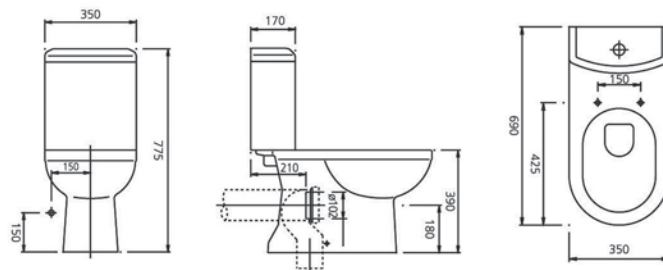

Κωδικός Προϊόντος	Περιγραφή	Τιμή προ Φ.Π.Α.	Τιμή με Φ.Π.Α.
023002301	Λεκάνη Militos ΧΠ ΟΑ 690x350	75,04€	92,30€
023002401	Καζανάκι Militos Μηχανισμός Start-Stop 3/8 BI	55,37€	68,10€
023002501	Καπάκι Militos	33,58€	41,30€
023005101	Καπάκι Militos Soft Close	66,02€	81,20€