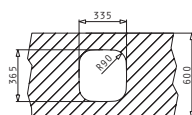

i Στην τιμή περιλαμβάνεται η αξία της βαλβίδας.

Υποκαθήμενος

Προτεινόμενα Αξεσουάρ

Βαλβίδες

IRIS (33,5X36,5) 1B

Εξωτερικές Διαστάσεις: 357 x 387mm
Διαστάσεις Γούρνας: 335 x 365 x 150mm
Ερμάριο: 40cm

Τύπος	Κωδικός	Συσκευασία	Εκροή	Τιμή προ Φ.Π.Α.	Τιμή με Φ.Π.Α.
ΛΕΙΟ	100009701	10 Τεμ / Κιβώτιο	∅92mm	46,59€	57,30€