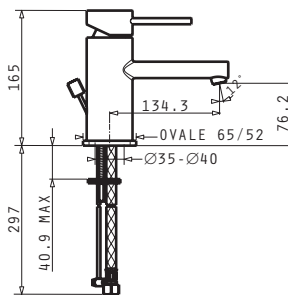

MATINATA

ΜΠΑΝΙΟ

Τύπος	Κωδικός	Τιμή προ Φ.Π.Α.	Τιμή με Φ.Π.Α.
Μπαταρία Νιπτήρα	098020101	193,82€	238,40€
Μπαταρία Λουτρού	098020201	244,80€	301,10€

Αναμεικτική μπαταρία νιπτήρος, 1 οπής, με αυτόματη βαλβίδα