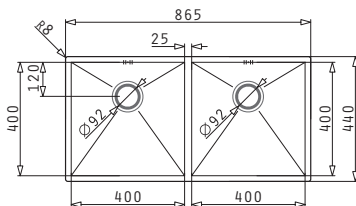

Διαστάσεις Νεροχύτη: 865 x 440mm
Διαστάσεις Γουρνών: 400 x 400 x 200mm / 400 x 400 x 200mm
Ερμάριο: 90cm