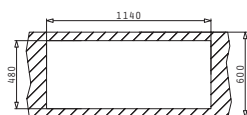

521097201
Βαλβίδα
∅92

521055201
Σιφόν για
1 1/2 Γούρνα

ATHENA (116X50) 2B 1D

NEO
ΠΡΟΪΟΝ

Διαστάσεις Νεροχύτη: 1160 x 500mm
Διαστάσεις Γουρνών: 340 x 400 x 160mm / 340 x 400 x 160mm
Ερμάριο: 80cm

Τύπος	Κωδικός	Οπές Μπαταρίας	Εκροές	Τιμή προ Φ.Π.Α.	Τιμή με Φ.Π.Α.
ΛΕΙΟ	100179201	Αντιστρεφόμενος 0 Οπές	∅92mm ∅92mm	190,00€	233,70€
ΣΑΓΡΕ	100180701	Αντιστρεφόμενος 0 Οπές	∅92mm ∅92mm	220,00€	270,60€