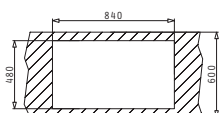

STUDIO (86X50) 1B 1D ΔΕΞΙ

Διαστάσεις Νεροχύτη: 860 x 500mm
Διαστάσεις Γούρνας: 400 x 400 x 200mm
Ερμάριο: 60cm

Τύπος	Κωδικός	Οπές Μπαταρίας	Εκροή	Τιμή προ Φ.Π.Α.	Τιμή με Φ.Π.Α.
ΛΕΙΟ	107149030	2 Οπές Μπαταρίας	∅92mm	400,00€	492,00€