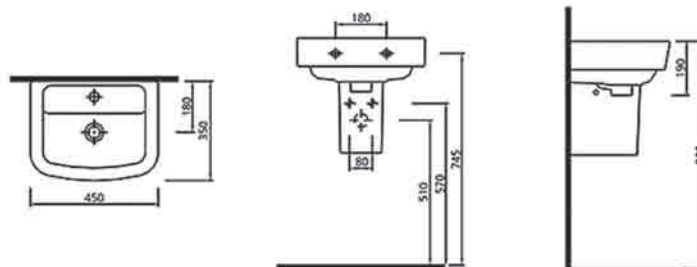

ΝΙΠΤΗΡΑΣ ΕΛΑΤΙΑ 450

Κωδικός Προϊόντος	Περιγραφή	Τιμή προ Φ.Π.Α.	Τιμή με Φ.Π.Α.
023001301	Νιπτήρας Elatia 450	37,48€	46,10€
023001401	Κολώνα Κρεμαστή Elatia 450	33,50€	41,20€