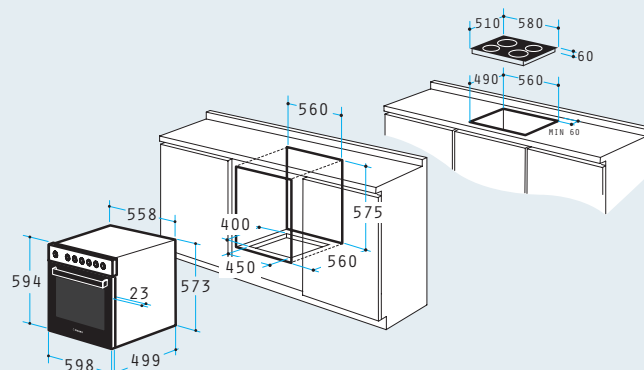

Ø145mm / 1200W

Ø145mm / 1200W

Διαστάσεις: 580 x 510mm

9 επίπεδα έντασης λειτουργίας

Κλειδώμα λειτουργίας

Ψηφιακή ένδειξη υπολοίπου θερμότητας για κάθε εστία

ΕΣΤΙΕΣ

Οι εστίες PYRAMIS αναδεικνύουν την κουζίνα σας προσθέτοντας κομψότητα και μοντέρνο design στο χώρο. Διαθέτουν εκλεπτυσμένο σχεδιασμό, προηγμένες λειτουργίες και αξιόπιστα. Συνδυάζονται απόλυτα με όλους τους φούρνους PYRAMIS και προσφέρουν πληθώρα επιλογών σε τύπους και στυλ. Κεραμικές εστίες με σύγχρονη τεχνολογία και design, εστίες γκαζιού για περισσότερη οικονομία ή επαγωγικές εστίες για γρήγορο μαγείρεμα, όλες διαθέτουν επιδόσεις υπερχείλισης, που ανταποκρίνονται πλήρως σε κάθε σας ανάγκη. Οι εστίες PYRAMIS είναι έξυπνες συσκευές που με τις αναβαθμισμένες επιδόσεις τους αναδεικνύουν τη δημιουργικότητά σας στο μαγείρεμα.