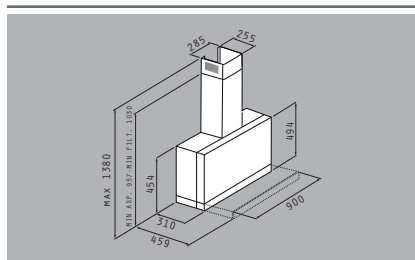

Υλικό: ανοξείδωτο & μαύρο γυαλί

Διαστάσεις: 90cm

Απορροφητικότητα: 800m³/h

Επίπεδο θορύβου: 53dB

Μοτέρ: turbo/250W

4 λάμπες LED, 2 λάμπες αλογόνου

Διακόπτες αφής

Μεταλλικά φίλτρα: 2