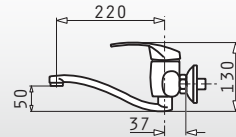

SNOW	095300601	66,59€	81,90€
CARBON	095300701	66,59€	81,90€
ΜΟΧΑ	095300801	66,59€	81,90€

Mezzo

Αναμεικτική μπαταρία με κεραμικό δίσκο

Fino

Αναμεικτική μπαταρία με κεραμικό δίσκο

Sereno

Επιτοίχια αναμεικτική μπαταρία με κεραμικό δίσκο