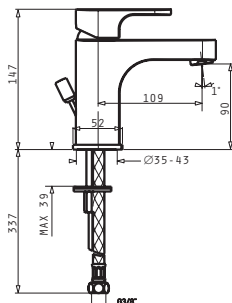

VISCARIA

ΜΠΑΝΙΟ