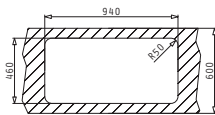

Προτεινόμενη Μπαταρία

CONTRALTO

SPACE PLUS (96X48) 1B 1D

Διαστάσεις Νεροχύτη: 960 x 480mm
Διαστάσεις Γούρνας: 500 x 400 x 200mm
Ερμάριο: 60m

Τύπος	Κωδικός	Θέση Γούρνας	Εκροή	Τιμή προ Φ.Π.Α.	Τιμή με Φ.Π.Α.
ΛΕΙΟ	108716701	Αντιστρεφόμενος 0 Οπές Μπαταρίας	Ø92mm	169,02€	207,90€
ΣΑΓΡΕ	108722601	Αντιστρεφόμενος 0 Οπές Μπαταρίας	Ø92mm	199,02€	244,80€