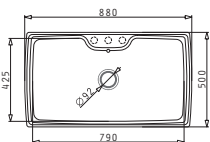

Διαστάσεις Νεροχύτη: 880 x 500mm
Διαστάσεις Γουρνών: 790 x 425 x 220mm
Ερμάριο: 90cm