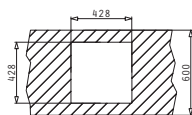

TETRAGON (34X40) 1B

Εξωτερικές Διαστάσεις: 380 x 440mm
Διαστάσεις Γούρνας: 340 x 400 x 200mm
Ερμάριο: 40cm

Τύπος	Κωδικός	Εκροή	Τιμή προ Φ.Π.Α.	Τιμή με Φ.Π.Α.
ΣΑΤΙΝΕ	100090701	∅92mm	255,04€	313,70€

Στη συσκευασία περιλαμβάνεται βαλβίδα.

Ισόπεδος

Προτεινόμενη Μπαταρία

Προτεινόμενα Αξεσουάρ

Βαλβίδες

TETRAGON (40X40) 1B

Εξωτερικές Διαστάσεις: 440 x 440mm
Διαστάσεις Γούρνας: 400 x 400 x 200mm
Ερμάριο: 45cm

Τύπος	Κωδικός	Εκροή	Τιμή προ Φ.Π.Α.	Τιμή με Φ.Π.Α.
ΣΑΤΙΝΕ	100090801	∅92mm	275,04€	338,30€

Στη συσκευασία περιλαμβάνεται βαλβίδα.

Ισόπεδος

Προτεινόμενη Μπαταρία

Προτεινόμενα Αξεσουάρ

Βαλβίδες

TETRAGON (50X40) 1B

Εξωτερικές Διαστάσεις: 540 x 440mm
Διαστάσεις Γούρνας: 500 x 400 x 200mm
Ερμάριο: 60cm