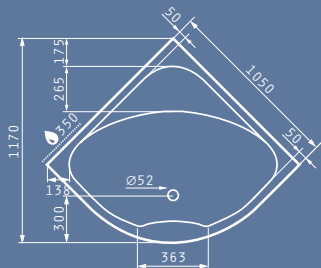

Μοντέλο	Κωδικός Προϊόντος	Τιμή προ Φ.Π.Α.	Τιμή με Φ.Π.Α.
ΜΠΑΝΙΕΡΑ ORCHIDEA 105X105cm	022213601	260,81€	320,80€
ΠΑΝΕΛ ΓΙΑ ORCHIDEA 105X105cm	021105501	105,04€	129,20€

- ΠΡΟΤΕΙΝΟΜΕΝΗ ΘΕΣΗ ΜΟΤΕΡ
- ΠΡΟΤΕΙΝΟΜΕΝΗ ΘΕΣΗ ΤΟΠΟΘΕΤΗΣΗΣ ΧΕΙΡΟΛΑΒΩΝ

Διαστάσεις Μπανιέρας: 105 x 105cm

Καθαρό Βάρος Μπανιέρας: 20kg
Πλήρης Χωρητικότητα: 145lt