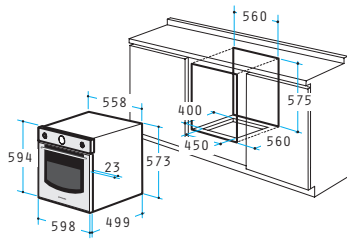

Φούρνος 60ΑΠ 1040 Ρουστίκ Μπεζ

ΑΝΩ ΠΑΓΚΟΥ

Κωδικός Προϊόντος

034007803

Τιμή προ Φ.Π.Α.

520,16€

Τιμή με Φ.Π.Α.

639,80€

Διαστάσεις: 598 x 594 x 522mm

8 προγράμματα λειτουργίας

Χωρητικότητα: 56 λίτρα

Αναλογικό ρολόι

Αναλογικός χρονοδιακόπτης

Διπλό κρύσταλλο πόρτας

Αποσπώμενο εσωτερικό κρύσταλλο

Σύστημα ψύξης

2 σχάρες

2 ταψιά

Εξωτερικές Διαστάσεις: 462 x 368 x 45mm

Εσωτερικές Διαστάσεις: 412 x 292 x 45mm

Πλαϊνές ράγες

Easy to clean εσωτερική επικάλυψη

Ενεργειακή κλάση A