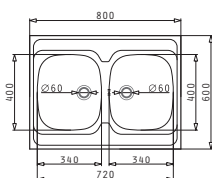

i Στην τιμή περιλαμβάνεται η αξία της βαλβίδας.

Προτεινόμενα Αξεσουάρ

4 Στράντζες

Βαλβίδες & Σιφόν

Προτεινόμενη Μπαταρία

INTERNATIONAL (80X60) 2B

Διαστάσεις Νεροχύτη: 800 x 600mm
Διαστάσεις Γουρνών: 340 x 400 x 150mm / 340 x 400 x 150mm
Ερμάριο: 80cm