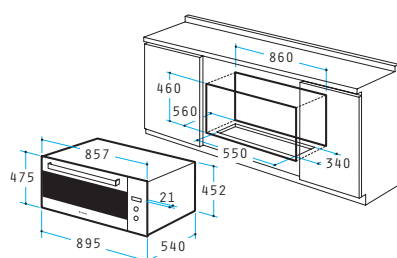

Φούρνος 90ΑΠ 1100 Inox

ΑΝΘ ΠΑΓΚΟΥ

Κωδικός Προϊόντος

034007002

Τιμή προ Φ.Π.Α.

938,37€¹

Τιμή με Φ.Π.Α.

1.154,20€

Διαστάσεις: 895 x 475 x 561mm

8 προγράμματα λειτουργίας

Χωρητικότητα: 72 λίτρα

Ψηφιακό Ρολόι

Ψηφιακός χρονοδιακόπτης

Τριπλό κρύσταλλο πόρτας

Αποσώσιμο εσωτερικό κρύσταλλο

Σύστημα ψύξης

2 σχάρες

2 ταψιά

Εξωτερικές Διαστάσεις: 580 x 375 x 26mm

Εσωτερικές Διαστάσεις: 430 x 315 x 26mm

Πλαϊνές ράγες

Antisprot επεξεργασία πρόσοψης

Easy to clean εσωτερική επικάλυψη

Ενεργειακή κλάση C