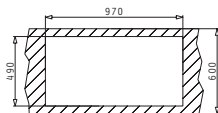

NIVEL (100X51) 1B 1D ΛΕΥΚΟ ΑΡΙΣΤΕΡΟ

EXTRA WHITE

Διαστάσεις Νεροχύτη: 1000 x 510mm
Διαστάσεις Γούρνας: 450 x 400 x 200mm
Ερμάριο: 60cm

Τύπος	Κωδικός	Οπές Μπαταρίας	Εκροή	Τιμή προ Φ.Π.Α.	Τιμή με Φ.Π.Α.
ΛΕΥΚΟ ΓΥΑΛΙ	109506730	1+1 Οπές Μπαταρίας	Τετράγωνη	780,00€	959,40€

Στη συσκευασία περιλαμβάνονται σετ αυτόματης βαλβίδας και σιφόν.

Προτεινόμενη Μπαταρία

STRETO

Προτεινόμενα Αξεσουάρ

043000201
Γυάλινος Δίσκος Κοπής

043000701
Ανοξείδωτο Στραγγιστήρι

Βαλβίδες & Σιφόν

521055801
Σιφόν για 1 Γούρνα

NIVEL (100X51) 1B 1D ΛΕΥΚΟ ΔΕΞΙ

EXTRA WHITE

Διαστάσεις Νεροχύτη: 1000 x 510mm
Διαστάσεις Γούρνας: 450 x 400 x 200mm
Ερμάριο: 60cm

Τύπος	Κωδικός	Οπές Μπαταρίας	Εκροή	Τιμή προ Φ.Π.Α.	Τιμή με Φ.Π.Α.
ΛΕΥΚΟ ΓΥΑΛΙ	109506630	1+1 Οπές Μπαταρίας	Τετράγωνη	780,00€	959,40€

Στη συσκευασία περιλαμβάνονται σετ αυτόματης βαλβίδας και σιφόν.

Προτεινόμενη Μπαταρία

STRETO

Προτεινόμενα Αξεσουάρ

043000201
Γυάλινος Δίσκος Κοπής

043000701
Ανοξείδωτο Στραγγιστήρι

Βαλβίδες & Σιφόν

521055801
Σιφόν για 1 Γούρνα