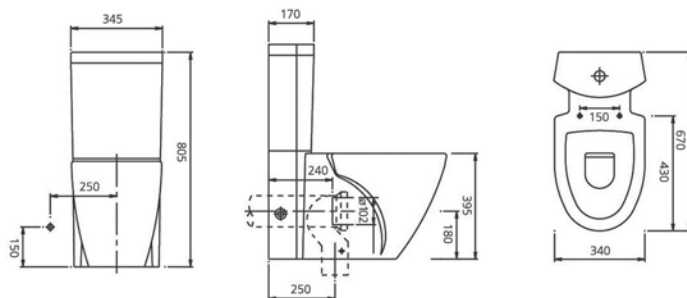

Κωδικός Προϊόντος	Περιγραφή	Τιμή προ Φ.Π.Α.	Τιμή με Φ.Π.Α.
023000401	Λεκάνη Eretria Επιτοίχια ΧΠ ΟΑ 670x340	120,98€	148,80€
023000501	Καζανάκι Eretria Μηχανισμός 3/6LT	77,48€	95,30€
023000601	Καπάκι Eretria Soft Close	78,37€	96,40€