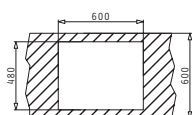

521055801
Σιφόν
για 1 Γούρνα

Προτεινόμενη Μπαταρία

FINO

SPARTA (62X50) 1 1/2B

Διαστάσεις Νεροχύτη: 620 x 500mm
Διαστάσεις Γουρνών: 340 x 400 x 150mm / 160 x 300 x 90mm
Ερμάριο: 60cm

Τύπος	Κωδικός	Θέση Γούρνας	Εκροή	Τιμή προ Φ.Π.Α.	Τιμή με Φ.Π.Α.
ΛΕΙΟ	100135701	Αντιστρεφόμενος 0 Οπές Μπαταρίας	∅60mm ∅92mm	90,73€	111,60€