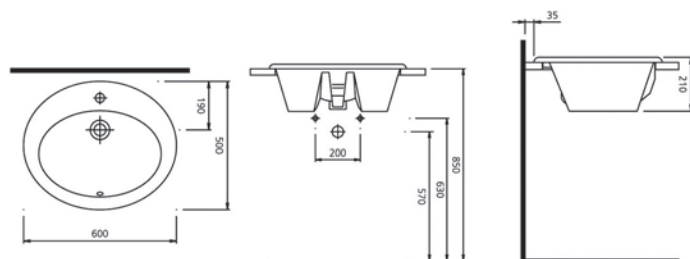

ΝΙΠΤΗΡΑΣ ΥΠΟΚΑΘΗΜΕΝΟΣ 530

Κωδικός Προϊόντος	Περιγραφή	Τιμή προ Φ.Π.Α.	Τιμή με Φ.Π.Α.
023003701	Νιπτήρας Υποκαθήμενος 530	37,24€	45,80€

ΝΙΠΤΗΡΑΣ ΥΠΟΚΑΘΗΜΕΝΟΣ 580

Κωδικός Προϊόντος	Περιγραφή	Τιμή προ Φ.Π.Α.	Τιμή με Φ.Π.Α.
023003801	Νιπτήρας Υποκαθήμενος 580	42,03€	51,70€

ΝΙΠΤΗΡΑΣ ΕΝΘΕΤΟΣ 600

Κωδικός Προϊόντος	Περιγραφή	Τιμή προ Φ.Π.Α.	Τιμή με Φ.Π.Α.
023003901	Νιπτήρας Ενθετός 600	49,02€	60,30€