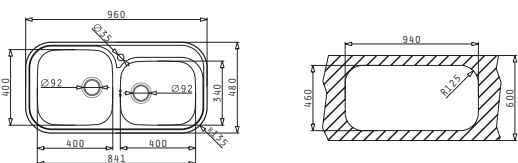

Προτεινόμενη Μπαταρία

ALEGRETO

ΣΕΙΡΑ
JUMBO
CLASSIC

JUMBO (96X48) 2B

Διαστάσεις Νεροχύτη: 960 x 480mm
Διαστάσεις Γουρνών: 400 x 400 x 200mm ή 150mm
400 x 340 x 150mm

Ερμάριο: 90cm

Τύπος	Κωδικός	Οπές Μπαταρίας	Βάθος Μεγάλης Γούρνας	Τιμή προ Φ.Π.Α.	Τιμή με Φ.Π.Α.
ΛΕΙΟ	108718401	1 Οπή Μπαταρίας	150mm	200,00€	246,00€
	108718601	1 Οπή Μπαταρίας	200mm	216,99€	266,90€
ΣΑΓΡΕ	108723501	1 Οπή Μπαταρίας	200mm	253,01€	311,20€