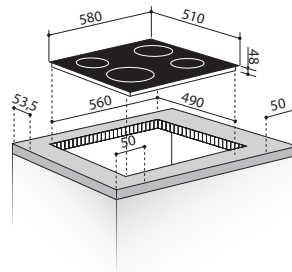

Εστία 58HL 436 Αφής Χωρίς Πλαίσιο

ΑΝΩ ΠΑΓΚΟΥ

**ΝΕΟ
ΠΡΟΪΟΝ**

Κωδικός Προϊόντος

030025401

Τιμή προ Φ.Π.Α.

320,00€

Τιμή με Φ.Π.Α.

393,60€

4 Κεραμικές Εστίες Hi - Light:

Ø145mm / 1200W

Ø180mm / 1800W

Ø210mm / 2100W

Ø145mm / 1200W

Διαστάσεις: 580 x 510mm

Διακόπτες αφής

9 επίπεδα έντασης λειτουργίας

Κλειδωμα λειτουργίας

Ψηφιακή ένδειξη υπολοίπου θερμότητας για κάθε εστία

Ηλεκτρονικός χρονοδιακόπτης

Ασφάλεια υπεχειλίσης

Ταχεία υψηλή θέρμανση