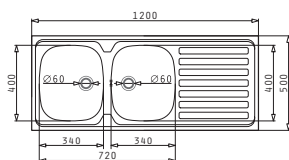

FESTIVO

INTERNATIONAL (120X50) 1B 2D

Διαστάσεις Νεροχύτη: 1200 x 500mm
Διαστάσεις Γούρνας: 340 x 400 x 150mm
Ερμάριο: 45cm

Τύπος	Κωδικός	Θέση Γούρνας	Εκροή	Τιμή προ Φ.Π.Α.	Τιμή με Φ.Π.Α.
ΛΕΙΟ	100516001	Αντιστρεφόμενος 0 Οπές Μπαταρίας	∅60mm	106,91€	131,50€

MEZZO

INTERNATIONAL (120X50) 2B 1D

Διαστάσεις Νεροχύτη: 1200 x 500mm
Διαστάσεις Γουρνών: 340 x 400 x 150mm / 340 x 400 x 150mm
Ερμάριο: 80cm

Τύπος	Κωδικός	Θέση Γούρνας	Εκροή	Τιμή προ Φ.Π.Α.	Τιμή με Φ.Π.Α.
ΛΕΙΟ	100103701	Αντιστρεφόμενος 0 Οπές Μπαταρίας	∅60mm	121,30€	149,20€