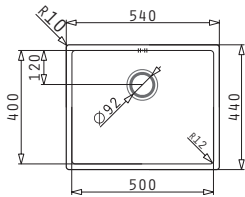

Ισόπεδος

Προτεινόμενη Μπαταρία

Προτεινόμενα Αξεσουάρ

Βαλβίδες

ASTRIS (40X40) 1B

Εξωτερικές Διαστάσεις: 440 x 440mm
Διαστάσεις Γούρνας: 400 x 400 x 200mm
Ερμάριο: 45cm

Τύπος	Κωδικός	Εκροή	Τιμή προ Φ.Π.Α.	Τιμή με Φ.Π.Α.
ΣΑΤΙΝΕ	101028301	∅92mm	305,04€	375,20€

Στη συσκευασία περιλαμβάνεται βαλβίδα.

Ισόπεδος

Προτεινόμενη Μπαταρία

Προτεινόμενα Αξεσουάρ

Βαλβίδες

ASTRIS (50X40) 1B

Εξωτερικές Διαστάσεις: 540 x 440mm
Διαστάσεις Γούρνας: 500 x 400 x 200mm
Ερμάριο: 60cm

Τύπος	Κωδικός	Εκροή	Τιμή προ Φ.Π.Α.	Τιμή με Φ.Π.Α.
ΣΑΤΙΝΕ	101028501	Ø92mm	345,04€	424,40€

Στη συσκευασία περιλαμβάνεται βαλβίδα.

Ισόπεδος

Προτεινόμενη Μπαταρία

Προτεινόμενα Αξεσουάρ

Βαλβίδες

ASTRIS (74X40) 1B

Εξωτερικές Διαστάσεις: 780 x 440mm
Διαστάσεις Γούρνας: 740 x 400 x 200mm
Ερμάριο: 80cm

Τύπος	Κωδικός	Εκροή	Τιμή προ Φ.Π.Α.	Τιμή με Φ.Π.Α.
ΣΑΤΙΝΕ	101028601	Ø92mm	365,04€	449,00€