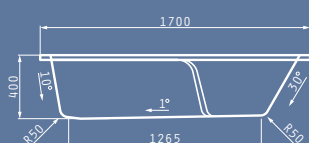

Μοντέλο	Κωδικός Προϊόντος	Τιμή προ Φ.Π.Α.	Τιμή με Φ.Π.Α.
ΜΠΑΝΙΕΡΑ VALERIA 170X80cm	022215601	189,02€	232,50€
ΜΠΑΝΙΕΡΑ VALERIA 170X80cm ΜΕ ΥΔΡΟΜΑΣΑΖ TURBO	185300401	985,04€	1.211,60€
ΠΑΝΕΛ ΜΗΚΟΥΣ 170cm VALERIA	021300901	90,00€	110,70€
ΠΑΝΕΛ ΠΛΑΤΟΥΣ 80cm VALERIA	021301401	60,00€	73,80€

Διαστάσεις Μπανιέρας: 170 x 80cm

Καθαρό Βάρος Μπανιέρας: 22kg
Πλήρης Χωρητικότητα: 270lt

- ΠΡΟΤΕΙΝΟΜΕΝΗ ΘΕΣΗ ΜΟΤΕΡ
- ΠΡΟΤΕΙΝΟΜΕΝΗ ΘΕΣΗ ΤΟΠΟΘΕΤΗΣΗΣ ΧΕΙΡΟΛΑΒΩΝ