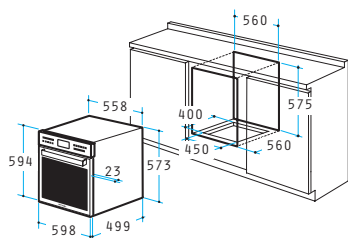

Φούρνος 60ΑΠ 1120 Inox Steel Touch

ΑΝΘ ΠΑΓΚΟΥ

Κωδικός Προϊόντος

034012403

Τιμή προ Φ.Π.Α.

750,00€¹

Τιμή με Φ.Π.Α.

922,50€

Διαστάσεις: 598 x 594 x 522mm

11 προγράμματα λειτουργίας

Χωρητικότητα: 53 λίτρα

Πλήκτρα αφής σε ανοξείδωτη επιφάνεια

Ψηφιακός αυτόματος προγραμματισμός

Ηλεκτρονική υπενθύμιση

Ψηφιακό ρολόι

Τριπλό κρύσταλλο πόρτας

Αποσώσιμο εσωτερικό κρύσταλλο

Σύστημα ψύξης

1 σχάρα

2 ταψιά

Εξωτερικές Διαστάσεις: 462 x 368 x 45mm

Εσωτερικές Διαστάσεις: 412 x 292 x 45mm

Πλαϊνές ράγες

Τηλεσκοπικοί οδηγοί

Antisprot επεξεργασία πρόσοψης

Easy to clean εσωτερική επικάλυψη

Ενεργειακή κλάση A