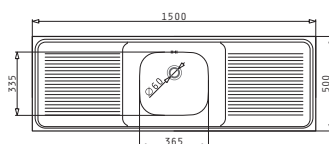

Βαλβίδες & Σιφόν

Προτεινόμενη Μπαταρία

INTERNATIONAL (150X50) 1B 2D

Διαστάσεις Νεροχύτη: 1500 x 500mm
Διαστάσεις Γουρνών: 365 x 335 x 150mm
Ερμάριο: 45cm

Τύπος	Κωδικός	Οπές Μπαταρίας	Εκροή	Τιμή προ Φ.Π.Α.	Τιμή με Φ.Π.Α.
ΛΕΙΟ	102932601	0 Οπές Μπαταρίας	∅60mm	131,87€	162,20€