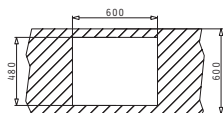

Διαστάσεις Νεροχύτη: 610 x 500mm
Διαστάσεις Γούρνας: 540 x 400 x 200mm
Ερμάριο: 60cm

Χρώμα	Κωδικός	Εκροή	Τιμή προ Φ.Π.Α.	Τιμή με Φ.Π.Α.
ΜΠΕΖ	075800301	∅92mm	280,00€	344,40€
ΧΡΩΜΙΟ	075800901	∅92mm	280,00€	344,40€
ΤΙΤΑΝΙΟ	075801201	∅92mm	280,00€	344,40€