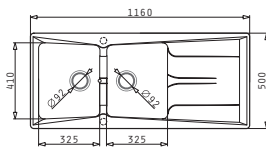

Στην συσκευασία περιλαμβάνονται βαλβίδες και σιφόν εξοικονόμησης χώρου.

Προτεινόμενα Αξεσουάρ

Προτεινόμενη Μπαταρία

PYRAGRANITE PETRA (116X50) 2B 1D

Διαστάσεις Νεροχύτη: 1160 x 500mm
Διαστάσεις Γουρνών: 325 x 410 x 210mm / 325 x 410 x 210mm
Ερμάριο: **80cm**