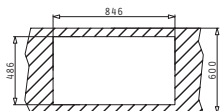

Στην συσκευασία περιλαμβάνονται βαλβίδες και σιφόν.

Προτεινόμενα Αξεσουάρ

Προτεινόμενη Μπαταρία

PYRAGRANITE ALAZIA (86X50) 1B 1D

NEO
ΠΡΟΪΟΝ

Διαστάσεις Νεροχύτη: 860 x 500mm
Διαστάσεις Γούρνας: 340 x 420 x 205mm
Ερμάριο: 45cm