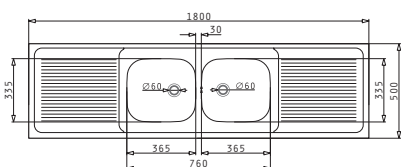

521055101
Σιφόν
για 2 Γούρνες

Προτεινόμενη Μπαταρία

MEZZO

INTERNATIONAL (180X50) 2B 2D

Διαστάσεις Νεροχύτη: 1800 x 500mm
Διαστάσεις Γουρνών: 365 x 335 x 150mm / 365 x 335 x 150mm
Ερμάριο: 80cm

Τύπος	Κωδικός	Οπές Μπαταρίας	Εκροές	Τιμή προ Φ.Π.Α.	Τιμή με Φ.Π.Α.
ΛΕΙΟ	102946201	0 Οπές Μπαταρίας	∅60mm ∅60mm	190,73€	234,60€