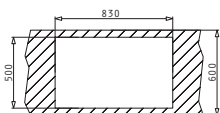

521055801
Σιφόν για 1 Γούρνα

ΣΕΙΡΑ
CRYSTALON
ELEGANT

CRYSTALON

CRYSTALON (86X53) 1B 1D ΜΑΥΡΟ ΑΡΙΣΤΕΡΟ

Διαστάσεις Νεροχύτη: 860 x 530mm
 Διαστάσεις Γούρνας: 400 x 400 x 200mm
 Ερμάριο: 50cm

Τύπος	Κωδικός	Οπές Μπαταρίας	Εκροή	Τιμή προ Φ.Π.Α.	Τιμή με Φ.Π.Α.
ΜΑΥΡΟ ΓΥΑΛΙ	109501930	2 Οπές Μπαταρίας	∅92mm	705,04€	867,20€

Στη συσκευασία περιλαμβάνονται αυτόματα βαλβίδα και σιφόν.

Ένθετος

Προτεινόμενη Μπαταρία

Προτεινόμενα Αξεσουάρ

Βαλβίδες & Σιφόν

CRYSTALON (86X53) 1B 1D ΜΑΥΡΟ ΔΕΞΙ

Διαστάσεις Νεροχύτη: 860 x 530mm
 Διαστάσεις Γούρνας: 400 x 400 x 200mm
 Ερμάριο: 50cm