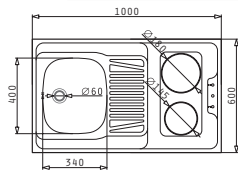

ΞΥΛΙΝΟ MK 322 (100X60)