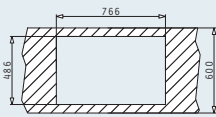

ΝΕΟ ΠΡΟΪΟΝ

Διαστάσεις Νεροχύτη: 776 x 494mm
 Διαστάσεις Γούρνας: 340 x 426 x 180mm
 Ερμάριο: 45cm

Χρώμα	Κωδικός	Εκροή	Τιμή προ Φ.Π.Α.	Τιμή με Φ.Π.Α.
ΜΠΕΖ	079821601	∅92mm	149,02€	183,30€
SNOW	079821401	∅92mm	149,02€	183,30€