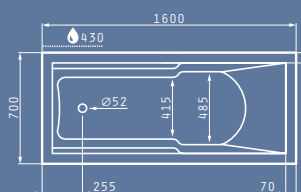

Μοντέλο	Κωδικός Προϊόντος	Τιμή προ Φ.Π.Α.	Τιμή με Φ.Π.Α.
ΜΠΑΝΙΕΡΑ VALERIA 160X70cm	022215301	155,04€	190,70€
ΜΠΑΝΙΕΡΑ VALERIA 160X70cm ΜΕ ΥΔΡΟΜΑΣΑΖ TURBO	185300101	950,00€	1.168,50€
ΠΑΝΕΛ ΜΗΚΟΥΣ 160cm VALERIA	021300701	90,00€	110,70€
ΠΑΝΕΛ ΠΛΑΤΟΥΣ 70cm VALERIA	021300201	60,00€	73,80€

Διαστάσεις Μπανιέρας: 160 x 70cm

Καθαρό Βάρος Μπανιέρας: 17kg
Πλήρης Χωρητικότητα: 243lt

- ΠΡΟΤΕΙΝΟΜΕΝΗ ΘΕΣΗ ΜΟΤΕΡ
- ΠΡΟΤΕΙΝΟΜΕΝΗ ΘΕΣΗ ΤΟΠΟΘΕΤΗΣΗΣ ΧΕΙΡΟΛΑΒΩΝ