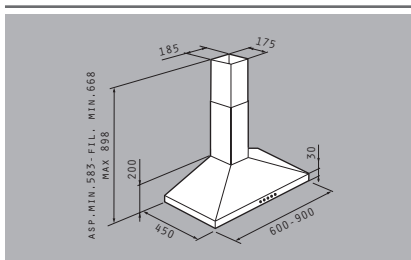

Υλικό: ανοξείδωτο

Διαστάσεις: 90cm / 60cm

Απορροφητικότητα: 600m³/h

Επίπεδο θορύβου: 52dB

Μοτέρ: 130W

Λάμπες αλογόνου

Πατητοί διακόπτες

Μεταλλικά φίλτρα: 3 (90cm), 2 (60cm)

065099801

Φίλτρο άνθρακα
Απαιτούμενα: 2

Τιμή προ Φ.Π.Α.: **10,49€**

Τιμή με Φ.Π.Α.: **12,90€**