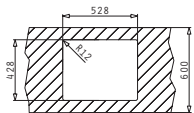

Ισόπεδος

Προτεινόμενη Μπαταρία

Προτεινόμενα Αξεσουάρ

Βαλβίδες

ASTRIS (40X40) 1B

Εξωτερικές Διαστάσεις: 440 x 440mm
Διαστάσεις Γούρνας: 400 x 400 x 200mm
Ερμάριο: 45cm

Τύπος	Κωδικός	Εκροή	Τιμή προ Φ.Π.Α.	Τιμή με Φ.Π.Α.
ΣΑΤΙΝΕ	101028301	∅92mm	305,04€	375,20€

Στη συσκευασία περιλαμβάνεται βαλβίδα.

Ισόπεδος

Προτεινόμενη Μπαταρία

Προτεινόμενα Αξεσουάρ

Βαλβίδες

ASTRIS (50X40) 1B

Εξωτερικές Διαστάσεις: 540 x 440mm
Διαστάσεις Γούρνας: 500 x 400 x 200mm
Ερμάριο: 60cm

Τύπος	Κωδικός	Εκροή	Τιμή προ Φ.Π.Α.	Τιμή με Φ.Π.Α.
ΣΑΤΙΝΕ	101028501	Ø92mm	345,04€	424,40€

Στη συσκευασία περιλαμβάνεται βαλβίδα.

Ισόπεδος

Προτεινόμενη Μπαταρία

Προτεινόμενα Αξεσουάρ

Βαλβίδες

ASTRIS (74X40) 1B

Εξωτερικές Διαστάσεις: 780 x 440mm
Διαστάσεις Γούρνας: 740 x 400 x 200mm
Ερμάριο: 80cm

Τύπος	Κωδικός	Εκροή	Τιμή προ Φ.Π.Α.	Τιμή με Φ.Π.Α.
ΣΑΤΙΝΕ	101028601	Ø92mm	365,04€	449,00€