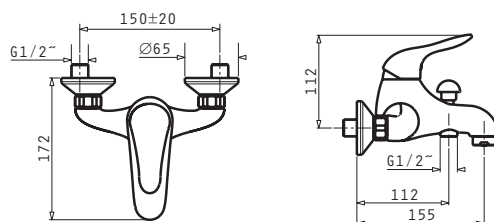

Αναμεικτική επιτοίχια μπαταρία λουτρού, με ντούς, σπирάλ και στήριγμα ντούς