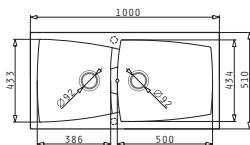

Στην συσκευασία περιλαμβάνεται βαλβίδα και σiphόν εξοικονόμησης χώρου.

Προτεινόμενα Αξεσουάρ

Προτεινόμενη Μπαταρία

PYRAGRANITE CALDERA (100X51) 1 3/4B

Διαστάσεις Νεροχύτη: 1000 x 510mm
Διαστάσεις Γουρνών: 386 x 433 x 230mm / 500 x 434 x 230mm
Ερμάριο: 100cm