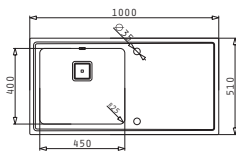

NIVEL (100X51) 1B 1D ΛΕΥΚΟ ΑΡΙΣΤΕΡΟ

EXTRA WHITE

Διαστάσεις Νεροχύτη: 1000 x 510mm
Διαστάσεις Γούρνας: 450 x 400 x 200mm
Ερμάριο: 60cm

Τύπος	Κωδικός	Οπές Μπαταρίας	Εκροή	Τιμή προ Φ.Π.Α.	Τιμή με Φ.Π.Α.
ΛΕΥΚΟ ΓΥΑΛΙ	109506730	1+1 Οπές Μπαταρίας	Τετράγωνη	780,00€	959,40€

Στη συσκευασία περιλαμβάνονται σετ αυτόματης βαλβίδας και σιφόν.

Προτεινόμενη Μπαταρία

STRETO

Προτεινόμενα Αξεσουάρ

043000201
Γυάλινος Δίσκος Κοπής

043000701
Ανοξείδωτο Στραγγιστήρι

Βαλβίδες & Σιφόν

521055801
Σιφόν για 1 Γούρνα

NIVEL (100X51) 1B 1D ΛΕΥΚΟ ΔΕΞΙ

EXTRA WHITE

Διαστάσεις Νεροχύτη: 1000 x 510mm
Διαστάσεις Γούρνας: 450 x 400 x 200mm
Ερμάριο: 60cm

Τύπος	Κωδικός	Οπές Μπαταρίας	Εκροή	Τιμή προ Φ.Π.Α.	Τιμή με Φ.Π.Α.
ΛΕΥΚΟ ΓΥΑΛΙ	109506630	1+1 Οπές Μπαταρίας	Τετράγωνη	780,00€	959,40€

Στη συσκευασία περιλαμβάνονται σετ αυτόματης βαλβίδας και σιφόν.

Προτεινόμενη Μπαταρία

STRETO

Προτεινόμενα Αξεσουάρ

043000201
Γυάλινος Δίσκος Κοπής

043000701
Ανοξείδωτο Στραγγιστήρι

Βαλβίδες & Σιφόν

521055801
Σιφόν για 1 Γούρνα