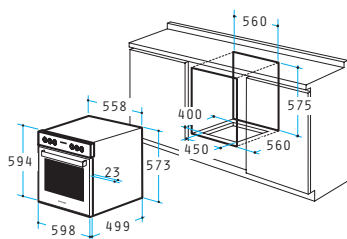

Φούρνος 60ΚΠ 180 Inox

ΚΑΤΩ ΠΑΓΚΟΥ

Κωδικός Προϊόντος

034008103

Τιμή προ Φ.Π.Α.

579,02€

Τιμή με Φ.Π.Α.

712,20€

Διαστάσεις: 598 x 594 x 522mm

8 προγράμματα λειτουργίας

Χωρητικότητα: 56 λίτρα

Πατητά κουμπιά

Ψηφιακός χρονοδιακόπτης

Ψηφιακή υπενθύμιση

Ψηφιακό ρολόι

Διπλό κρύσταλλο πόρτας

Αποσπώμενο εσωτερικό κρύσταλλο

Σύστημα ψύξης

1 σχάρα

2 ταψιά

Εξωτερικές Διαστάσεις: 462 x 368 x 45mm

Εσωτερικές Διαστάσεις: 412 x 292 x 45mm

Πλαϊνές ράγες

Antispor επεξεργασία πρόσοψης

Easy to clean εσωτερική επικάλυψη

Ενεργειακή κλάση A