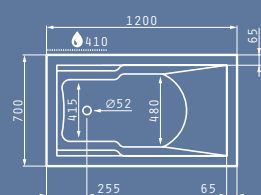

Μοντέλο	Κωδικός Προϊόντος	Τιμή προ Φ.Π.Α.	Τιμή με Φ.Π.Α.
ΜΠΑΝΙΕΡΑ VALERIA 120X70cm	022215001	147,97€	182,00€
ΠΑΝΕΛ ΜΗΚΟΥΣ 120cm VALERIA - ANEMONA	021300101	90,00€	110,70€
ΠΑΝΕΛ ΠΛΑΤΟΥΣ 70cm VALERIA - ANEMONA	021300201	60,00€	73,80€

Διαστάσεις Μπανιέρας: 120 x 70cm

Καθαρό Βάρος Μπανιέρας: 12kg
Πλήρης Χωρητικότητα: 171lt

- ΠΡΟΤΕΙΝΟΜΕΝΗ ΘΕΣΗ ΜΟΤΕΡ
- ΠΡΟΤΕΙΝΟΜΕΝΗ ΘΕΣΗ ΤΟΠΟΘΕΤΗΣΗΣ ΧΕΙΡΟΛΑΒΩΝ