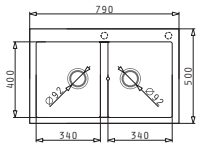

GRANITE

Στην συσκευασία περιλαμβάνεται βαλβίδα και σιφόν.

Ένθετος

Προτεινόμενα Αξεσουάρ

Προτεινόμενη Μπαταρία

PYRAGRANITE ALAZIA (79X50) 2B

NEO
ΠΡΟΪΟΝ

Διαστάσεις Νεροχύτη: 790 x 500mm
Διαστάσεις Γούρνας: 340 x 400 x 205mm / 340 x 400 x 205mm
Ερμάριο: 80cm