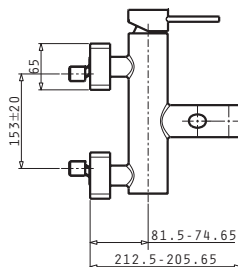

Αναμεικτική επιτοίχια μπαταρία λουτρού, με ντούς, σπιδράλ και στήριγμα ντούς