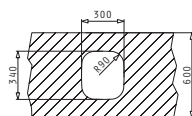

Εξωτερικές Διαστάσεις: 322 x 359mm
Διαστάσεις Γούρνας: 300 x 340 x 170mm
Ερμάριο: 40cm