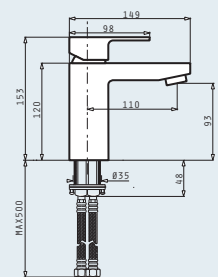

Αναμεικτική μπαταρία νιπτήρος, 1 σπής, με αυτόματη βαλβίδα

Αναμεικτική επιτοίχια μπαταρία λουτρού, με ντούς, σπιδράλ και στήριγμα ντούς

AMOROSO

ΜΠΑΝΙΟ

Τύπος	Κωδικός	Τιμή προ Φ.Π.Α.	Τιμή με Φ.Π.Α.
Μπαταρία Νιπτήρα	090900501	75,04€	92,30€
Μπαταρία Λουτρού	090900601	95,04€	116,90€