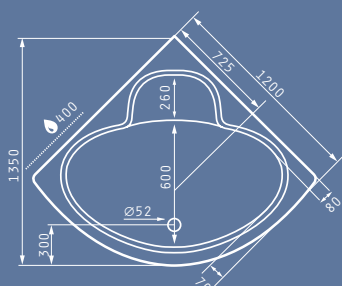

- ΠΡΟΤΕΙΝΟΜΕΝΗ ΘΕΣΗ ΜΟΤΕΡ
- ΠΡΟΤΕΙΝΟΜΕΝΗ ΘΕΣΗ ΤΟΠΟΘΕΤΗΣΗΣ ΧΕΙΡΟΛΑΒΩΝ

Διαστάσεις Μπανιέρας: 120 x 120cm

Καθαρό Βάρος Μπανιέρας: 23kg
Πλήρης Χωρητικότητα: 235lt

ΠΑΡΟΧΗ ΝΕΡΟΥ

ORCHIDEA 135X135cm

Διαστάσεις Μπανιέρας: 135 x 135cm