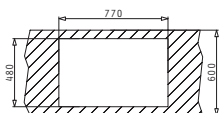

i Στην τιμή περιλαμβάνεται η αξία της βαλβίδας και του σιφόν.

Ένθετος

easy fix
sealing strip

Προτεινόμενη Μπαταρία

Προτεινόμενα Αξεσουάρ

Βαλβίδες & Σιφόν

AMALTIA (79X50) 2B

Διαστάσεις Νεροχύτη: 790 x 500mm
Διαστάσεις Γουρνών: 340 x 400 x 180mm / 340 x 400 x 180mm
Ερμάριο: 80cm

Ένθετος

easy fix
sealing strip

Προτεινόμενη Μπαταρία

Προτεινόμενα Αξεσουάρ

Βαλβίδες & Σιφόν

AMALTIA (86X50) 1B 1D

Διαστάσεις Νεροχύτη: 860 x 500mm
Διαστάσεις Γούρνας: 340 x 400 x 180mm
Ερμάριο: 45cm

Τύπος	Κωδικός	Θέση Γούρνας	Εκροή	Τιμή προ Φ.Π.Α.	Τιμή με Φ.Π.Α.
ΛΕΙΟ	107118001	Αντιστρεφόμενος 0 Οπές Μπαταρίας	Ø92mm	135,04€	166,10€