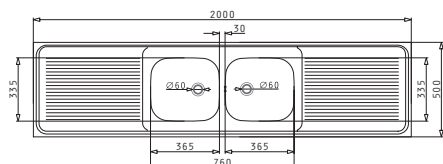

521055101
Σιφόν
για 2 Γούρνες

Προτεινόμενη Μπαταρία

MODO

INTERNATIONAL (200X50) 2B 2D

Διαστάσεις Νεροχύτη: 2000 x 600mm
Διαστάσεις Γουρνών: 365 x 335 x 150mm / 365 x 335 x 150mm
Ερμάριο: 80cm

Τύπος	Κωδικός	Οπές Μπαταρίας	Εκροές	Τιμή προ Φ.Π.Α.	Τιμή με Φ.Π.Α.
ΛΕΙΟ	102952001	0 Οπές Μπαταρίας	∅60mm ∅60mm	201,46€	247,80€