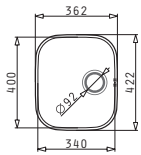

IRIS (24X33) 1B

Εξωτερικές Διαστάσεις: 262 x 357mm
Διαστάσεις Γούρνας: 243 x 332 x 150mm
Ερμάριο: 30cm

Τύπος	Κωδικός	Συσκευασία	Εκροή	Τιμή προ Φ.Π.Α.	Τιμή με Φ.Π.Α.
ΛΕΙΟ	100009001	10 Τεμ / Κιβώτιο	∅92mm	44,88€	55,20€

i Στην τιμή περιλαμβάνεται η αξία της βαλβίδας.

Υποκαθήμενος

Προτεινόμενα Αξεσουάρ

Βαλβίδες

IRIS (33,5X36,5) 1B

Εξωτερικές Διαστάσεις: 357 x 387mm
Διαστάσεις Γούρνας: 335 x 365 x 150mm
Ερμάριο: 40cm

Τύπος	Κωδικός	Συσκευασία	Εκροή	Τιμή προ Φ.Π.Α.	Τιμή με Φ.Π.Α.
ΛΕΙΟ	100009701	10 Τεμ / Κιβώτιο	∅92mm	46,59€	57,30€

i Στην τιμή περιλαμβάνεται η αξία της βαλβίδας.

Υποκαθήμενος

Προτεινόμενα Αξεσουάρ

Βαλβίδες & Σιφόν

IRIS (34X40) 1B

Εξωτερικές Διαστάσεις: 362 x 422mm
Διαστάσεις Γούρνας: 340 x 400 x 180mm
Ερμάριο: **40cm**