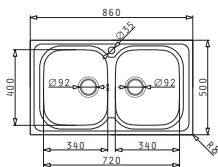

i Στην τιμή περιλαμβάνεται η αξία της βαλβίδας και του σιφόν.

Ένθετος

easy fix
sealing strip

Προτεινόμενη Μπαταρία

Προτεινόμενα Αξεσουάρ

Βαλβίδες & Σιφόν

AMALTIA (79X50) 2B

Διαστάσεις Νεροχύτη: 790 x 500mm
Διαστάσεις Γουρνών: 340 x 400 x 180mm / 340 x 400 x 180mm
Ερμάριο: 80cm

Ένθετος

easy fix
sealing strip

Προτεινόμενη Μπαταρία

Προτεινόμενα Αξεσουάρ

Βαλβίδες & Σιφόν

AMALTIA (86X50) 1B 1D

Διαστάσεις Νεροχύτη: 860 x 500mm
Διαστάσεις Γούρνας: 340 x 400 x 180mm
Ερμάριο: 45cm

Τύπος	Κωδικός	Θέση Γούρνας	Εκροή	Τιμή προ Φ.Π.Α.	Τιμή με Φ.Π.Α.
ΛΕΙΟ	107118001	Αντιστρεφόμενος 0 Οπές Μπαταρίας	Ø92mm	135,04€	166,10€

521097301
Βαλβίδα Ø92
με Υπερχείλιση

521055801
Σιφόν
για 1 Γούρνα

AMALTIA (86X50) 2B

Διαστάσεις Νεροχύτη: 860 x 500mm
Διαστάσεις Γουρνών: 340 x 400 x 180mm / 340 x 400 x 180mm
Ερμάριο: 80cm

Τύπος	Κωδικός	Οπές Μπαταρίας	Εκροές	Τιμή προ Φ.Π.Α.	Τιμή με Φ.Π.Α.
ΛΕΙΟ	107132601	1 Οπή Μπαταρίας	Ø92mm Ø92mm	215,04€	264,50€
ΣΑΓΡΕ	107121201	1 Οπή Μπαταρίας	Ø92mm Ø92mm	260,00€	319,80€