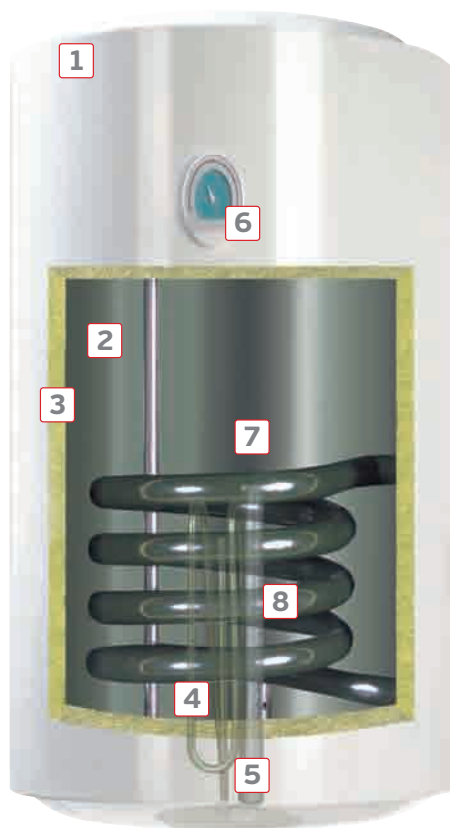

Θερμοσίφωνα PYRAMIS

Τα θερμοσίφωνα και τα ηλεκτροboiler PYRAMIS, κατασκευάζονται στην Ελλάδα με τις πιο σύγχρονες παραγωγικές μεθόδους και τις αυστηρότερες προδιαγραφές ποιότητας και ασφαλείας, παρέχοντας τη μέγιστη απόδοση λειτουργίας και μακροβιότητα. Η λύση για ζεστό νερό στην κουζίνα και το μπάνιο είναι απόλυτα οικονομική και έχει την σφραγίδα της ποιότητας PYRAMIS, με 5ετή εγγύηση και πιστοποίηση σύμφωνα με τις Ευρωπαϊκές Οδηγίες 60035-1 και 60035-2.