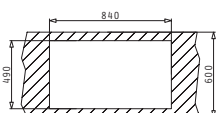

Διαστάσεις Νεροχύτη: 860 x 510mm
Διαστάσεις Γουρνών: 310 x 435 x 200mm / 436 x 434 x 230mm
Ερμάριο: 90cm