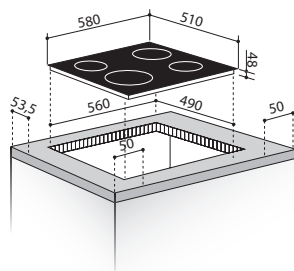

Εστία 58HL 400 Plus Χωρίς Πλαίσιο

ΚΑΤΩ ΠΑΓΚΟΥ

NEO
ΠΡΟΪΟΝ

τελείωμα
χωρίς
πλαίσιο

Κωδικός Προϊόντος

030027503

Τιμή προ Φ.Π.Α.

275,04€¹

Τιμή με Φ.Π.Α.

338,30€

4 Κεραμικές Εστίες Hi - Light:

Ø180mm / 1800W

Ø145mm / 1200W

Ø180mm / 1800W

Ø145mm / 1200W

Διαστάσεις: 580 x 510mm

7 Επίπεδα έντασης λειτουργίας

Ψηφιακή ένδειξη υπολοίπου θερμότητας για κάθε εστία