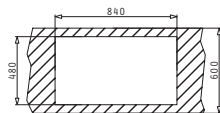

521055801
Σιφόν
για 1 Γούρνα

ATHENA (86X50) 2B

NEO
ΠΡΟΪΟΝ

Διαστάσεις Νεροχύτη: 860 x 500mm
Διαστάσεις Γουρνών: 340 x 400 x 160mm / 340 x 400 x 160mm
Ερμάριο: 80cm

Τύπος	Κωδικός	Οπές Μπαταρίας	Εκροές	Τιμή προ Φ.Π.Α.	Τιμή με Φ.Π.Α.
ΛΕΙΟ	100179001	1 Οπή	∅92mm ∅92mm	155,04€	190,70€
ΣΙΔΕΡΕ	100180501	1 Οπή	∅92mm ∅92mm	180,00€	221,40€