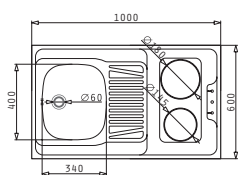

PANTRY 1B 1D ΑΝΙΣΕΣ ΗΛΕΚΤΡΙΚΕΣ ΕΣΤΙΕΣ 100X60X5,5cm

Διαστάσεις Pantry: 1000 x 600 x 55mm
 Διαστάσεις Γούρνας: 340 x 400 x 150mm
 Ερμάριο: 45cm

Τύπος	Κωδικός	Θέση Γούρνας	Εκροή	Τιμή προ Φ.Π.Α.	Τιμή με Φ.Π.Α.
ΛΕΙΟ	140113903	Αντιστρέφόμενος	∅60mm	205,04€	252,20€