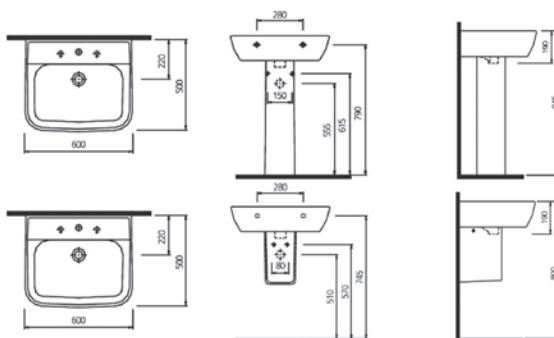

ΝΙΠΤΗΡΑΣ DEKELIA 600

Κωδικός Προϊόντος	Περιγραφή	Τιμή προ Φ.Π.Α.	Τιμή με Φ.Π.Α.
023004201	Νιπτήρας Dekelia 600	82,03€	100,90€
023004301	Κολώνα Dekelia 600	50,98€	62,70€
023004401	Κολώνα Κρεμαστή Dekelia 600	36,02€	44,30€

ΛΕΚΑΝΗ DEKELIA

Κωδικός Προϊόντος	Περιγραφή	Τιμή προ Φ.Π.Α.	Τιμή με Φ.Π.Α.
023004501	Λεκάνη Dekelia ΧΠ ΟΑ 655x355	127,97€	157,40€
023004601	Καζανάκι Dekelia Μηχανισμός 3/6lt PBI	77,97€	95,90€
023004701	Καπάκι Dekelia Soft Close	72,03€	88,60€

ΑΝΤΑΛΛΑΚΤΙΚΑ ΣΕΙΡΑΣ

Κωδικός Προϊόντος	Περιγραφή	Τιμή προ Φ.Π.Α.	Τιμή με Φ.Π.Α.
023900001	Μηχανισμός για Καζανάκι 3/6LT PBI	34,63€	42,60€
023902101	Καζανάκι Dekelia χωρίς Καπάκι	47,40€	58,30€
023902201	Καπάκι από Καζανάκι Dekelia	44,31€	54,50€