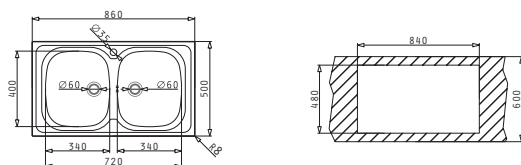

521055801
Σιφόν
για 1 Γούρνα

Προτεινόμενη Μπαταρία

ARMONICA

SPARTA (86X50) 2B

Διαστάσεις Νεροχύτη: 860 x 500mm
Διαστάσεις Γουρνών: 340 x 400 x 150mm / 340 x 400 x 150mm
Ερμάριο: 80cm

Τύπος	Κωδικός	Οπές Μπαταρίας	Εκροές	Τιμή προ Φ.Π.Α.	Τιμή με Φ.Π.Α.
ΛΕΙΟ	100130401	1 Οπή Μπαταρίας	∅60mm ∅60mm	91,87€	113,00€
ΣΑΓΡΕ	100130501	1 Οπή Μπαταρίας	∅60mm ∅60mm	125,04€	153,80€