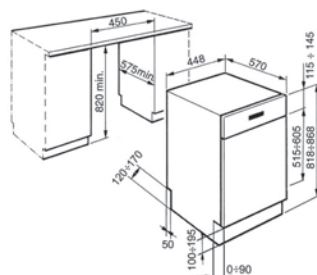

Πλυντήριο Πιάτων DWC 45SI

μερικώς καλυπτόμενο

Κωδικός Προϊόντος	Τιμή προ Φ.Π.Α.	Τιμή με Φ.Π.Α.
033000303	620,00€	762,60€

- Πλάτος: **45cm**
- Χωρητικότητα: **10 σερβίτσια**
- Χρώμα ταμπλό: **ανοξείδωτο**
- Επίπεδο θορύβου: **50dB**
- Θερμοκρασίες προγραμμάτων: **45°-55°-65°**
- Σύστημα προστασίας διαρροών (Full Aqua Stop System)
- **A** Ενεργειακή κλάση απόδοσης
- **A** κλάση αποτελεσματικότητας πλυσίματος
- **A** κλάση αποτελεσματικότητας στεγνώματος
- Ηλεκτρονικός διακόπτης λειτουργίας
- **8 προγράμματα λειτουργίας**
- Λυχνία ένδειξης λειτουργίας
- Λυχνία ένδειξης έλλειψης αλατιού
- Ανοξείδωτο φίλτρο
- Σύστημα αφαλάτωσης
- Προστασία ατμού