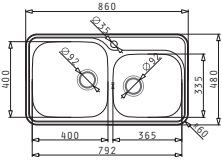

521097301
Βαλβίδα Ø92
με Υπερχείλιση

521055201
Σιφόν για
1 1/2 Γούρνα

Προτεινόμενη Μπαταρία

GUSTO

25
ΧΡΟΝΙΑ
ΕΓΓΥΗΣΗ

SPACE

SPACE MID (86X48) 2B

Διαστάσεις Νεροχύτη: 860 x 480mm
 Διαστάσεις Γουρνών: 400 x 400 x 200mm / 365 x 335 x 150mm
 Ερμάριο: 90m