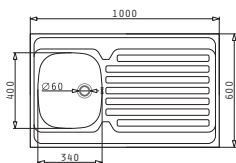

MODO

INTERNATIONAL (100X60) 1B 1D

Διαστάσεις Νεροχύτη: 1000 x 600mm
Διαστάσεις Γούρνας: 340 x 400 x 150mm
Ερμάριο: 45cm

Τύπος	Κωδικός	Θέση Γούρνας	Εκροή	Τιμή προ Φ.Π.Α.	Τιμή με Φ.Π.Α.
ΛΕΙΟ	100103601	Αντιστρεφόμενος 0 Οπές Μπαταρίας	∅60mm	94,80€	116,60€