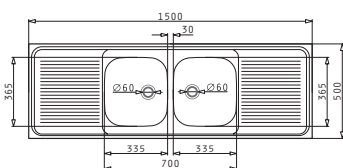

■ Στην τιμή περιλαμβάνεται η αξία των βαλβίδων.

Προτεινόμενα Αξεσουάρ

3 Στράντζες

Βαλβίδες & Σιφόν

Προτεινόμενη Μπαταρία

INTERNATIONAL (150X50) 2B 2D

Διαστάσεις Νεροχύτη: 1500 x 500mm
Διαστάσεις Γουρνών: 335 x 365 x 150mm / 335 x 365 x 150mm
Ερμάριο: 80cm