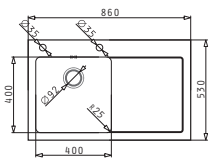

521055801
Σιφόν για 1 Γούρνα

ΣΕΙΡΑ
CRYSTALON
ELEGANT

CRYSTALON

CRYSTALON (86X53) 1B 1D ΜΑΥΡΟ ΑΡΙΣΤΕΡΟ

Διαστάσεις Νεροχύτη: 860 x 530mm
 Διαστάσεις Γούρνας: 400 x 400 x 200mm
 Ερμάριο: 50cm

Τύπος	Κωδικός	Οπές Μπαταρίας	Εκροή	Τιμή προ Φ.Π.Α.	Τιμή με Φ.Π.Α.
ΜΑΥΡΟ ΓΥΑΛΙ	109501930	2 Οπές Μπαταρίας	∅92mm	705,04€	867,20€

Στη συσκευασία περιλαμβάνονται αυτόματα βαλβίδα και σιφόν.

Ένθετος

Προτεινόμενη Μπαταρία

Προτεινόμενα Αξεσουάρ

Βαλβίδες & Σιφόν

CRYSTALON (86X53) 1B 1D ΜΑΥΡΟ ΔΕΞΙ

Διαστάσεις Νεροχύτη: 860 x 530mm
 Διαστάσεις Γούρνας: 400 x 400 x 200mm
 Ερμάριο: 50cm