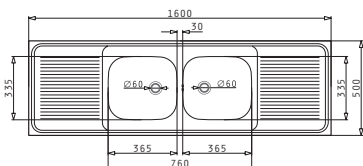

INTERNATIONAL (160X50) 2B 2D

Διαστάσεις Νεροχύτη: 1600 x 500mm
Διαστάσεις Γουρνών: 365 x 335 x 150mm / 365 x 335 x 150mm
Ερμάριο: 80cm

Τύπος	Κωδικός	Οπές Μπαταρίας	Εκροές	Τιμή προ Φ.Π.Α.	Τιμή με Φ.Π.Α.
ΛΕΙΟ	102941101	0 Οπές Μπαταρίας	∅60mm ∅60mm	173,33€	213,20€