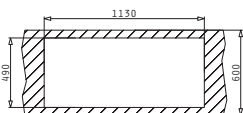

Στη συσκευασία περιλαμβάνονται σετ αυτόματης βαλβίδας και σιφόν.

Ένθετος

Προτεινόμενη Μπαταρία

MINI CRESENTO

Προτεινόμενα Αξεσουάρ

Βαλβίδες & Σιφόν

CRYSTALON (116X52) 2B 1D ΜΑΥΡΟ ΔΕΞΙ

Διαστάσεις Νεροχύτη: 1160 x 520mm
 Διαστάσεις Γουρνών: 340 x 400 x 200mm / 340 x 400 x 200mm
 Ερμάριο: 80cm