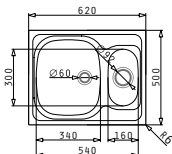

Προτεινόμενη Μπαταρία

FINO

SPARTA (62X50) 1 1/2B

Διαστάσεις Νεροχύτη: 620 x 500mm
Διαστάσεις Γουρνών: 340 x 400 x 150mm / 160 x 300 x 90mm
Ερμάριο: 60cm

Τύπος	Κωδικός	Θέση Γούρνας	Εκροή	Τιμή προ Φ.Π.Α.	Τιμή με Φ.Π.Α.
ΛΕΙΟ	100135701	Αντιστρέφόμενος 0 Οπές Μπαταρίας	∅60mm ∅92mm	90,70€	111,56€