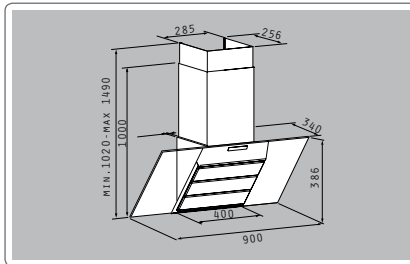

Υλικό: ανοξείδωτο & γυαλί ασφαλείας

Διαστάσεις: 90cm

Απορροφητικότητα: 800m³/h

Επίπεδο Θορύβου: 46dB - ΑΘΟΥΡΥΒΟΣ

Μοτέρ: αθόρυβο/150W

2 λάμπες αλογόνου

Ηλεκτρονικοί διακόπτες

Μεταλλικά φίλτρα: 1

065099701

Φίλτρο άνθρακα
Απαιτούμενα: 2

Τιμή προ Φ.Π.Α.: **11,40€**

Τιμή με Φ.Π.Α.: **14,02€**

Agilo

PREMIUM

Κωδικός Προϊόντος **065009101** Τιμή προ Φ.Π.Α. **472,80€** Τιμή με Φ.Π.Α. **581,54€**
90cm

065012701 Τιμή προ Φ.Π.Α. **408,00€** Τιμή με Φ.Π.Α. **501,84€**
60cm