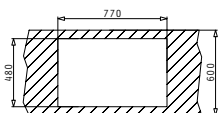

AMALTIA (79X50) 1B 1D

Διαστάσεις Νεροχύτη: 790 x 500mm
Διαστάσεις Γούρνας: 340 x 400 x 180mm
Ερμάριο: 45cm

Τύπος	Κωδικός	Θέση Γούρνας	Εκροή	Τιμή προ Φ.Π.Α.	Τιμή με Φ.Π.Α.
ΛΕΙΟ	107117801	Αντιστρέφόμενος 0 Οπές Μπαταρίας	∅92mm	129,70€	159,53€
ΣΑΓΡΕ	107118701	Αντιστρέφόμενος 0 Οπές Μπαταρίας	∅92mm	158,00€	194,34€

i Στην τιμή περιλαμβάνεται η αξία της βαλβίδας και του σιφόν.

Προφίλ Ενθέτου 1

Προτεινόμενη Μπαταρία

Προτεινόμενα Αξεσουάρ

Βαλβίδες & Σιφόν

AMALTIA (79X50) 2B

Διαστάσεις Νεροχύτη: 790 x 500mm
Διαστάσεις Γουρνών: 340 x 400 x 180mm / 340 x 400 x 180mm
Ερμάριο: 80cm