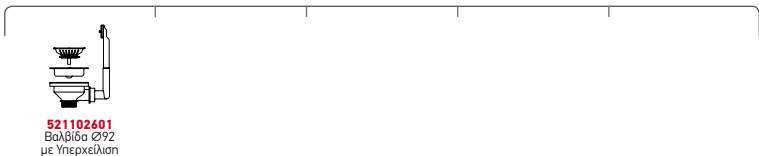

Ισόπεδος

Προτεινόμενη Μπαταρία

Προτεινόμενα Αξεσουάρ

Βαλβίδες

TETRAGON (40X40) 1B

Εξωτερικές Διαστάσεις: 440 x 440mm
Διαστάσεις Γούρνας: 400 x 400 x 200mm
Ερμάριο: 45cm

Τύπος	Κωδικός	Εκροή	Τιμή προ Φ.Π.Α.	Τιμή με Φ.Π.Α.
ΣΑΤΙΝΕ	100090801	∅92mm	280,20€	344,65€

Στη συσκευασία περιλαμβάνεται βαλβίδα.

Ισόπεδος

Προτεινόμενη Μπαταρία

Προτεινόμενα Αξεσουάρ

Βαλβίδες

TETRAGON (45X40) 1B

Εξωτερικές Διαστάσεις: 490 x 440mm
Διαστάσεις Γούρνας: 450 x 400 x 200mm
Ερμάριο: 50cm