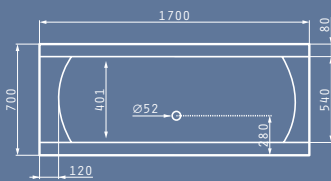

ELEGANCIA 170X70cm

Μοντέλο	Κωδικός Προϊόντος	Τιμή προ Φ.Π.Α.	Τιμή με Φ.Π.Α.
ΜΠΑΝΙΕΡΑ ELEGANCIA 170X70cm	022214001	270,00€	332,10€
ΜΠΑΝΙΕΡΑ ELEGANCIA 170X70cm ΜΕ ΥΔΡΟΜΑΣΑΖ TURBO PLUS	185210001	1.274,80€	1.568,00€
ΜΠΑΝΙΕΡΑ ELEGANCIA 170X70cm ΜΕ ΥΔΡΟΜΑΣΑΖ & ΑΕΡΟΜΑΣΑΖ TURBO PLUS	185250001	2.013,90€	2.477,10€
ΠΑΝΕΛ ΜΗΚΟΥΣ 170cm ELEGANCIA	021600301	90,00€	110,70€
ΠΑΝΕΛ ΠΛΑΤΟΥΣ 70cm ELEGANCIA	021600201	60,00€	73,80€

- ΠΡΟΤΕΙΝΟΜΕΝΗ ΘΕΣΗ ΜΟΤΕΡ
- ΠΡΟΤΕΙΝΟΜΕΝΗ ΘΕΣΗ ΤΟΠΟΘΕΤΗΣΗΣ ΧΕΙΡΟΛΑΒΩΝ

Διαστάσεις Μπανιέρας: 170 x 70cm

Καθαρό Βάρος Μπανιέρας: 33kg
Πλήρης Χωρητικότητα: 285lt

ELEGANCIA 170X80cm

Μοντέλο	Κωδικός Προϊόντος	Τιμή προ Φ.Π.Α.	Τιμή με Φ.Π.Α.
ΜΠΑΝΙΕΡΑ ELEGANCIA 170X80cm	022214101	320,00€	393,60€
ΜΠΑΝΙΕΡΑ ELEGANCIA 170X80cm ΜΕ ΥΔΡΟΜΑΣΑΖ TURBO PLUS	185210101	1.349,80€	1.660,25€
ΜΠΑΝΙΕΡΑ ELEGANCIA 170X80cm ΜΕ ΥΔΡΟΜΑΣΑΖ & ΑΕΡΟΜΑΣΑΖ TURBO PLUS	185250101	2.099,60€	2.582,51€
ΠΑΝΕΛ ΜΗΚΟΥΣ 170cm ELEGANCIA	021600301	90,00€	110,70€
ΠΑΝΕΛ ΠΛΑΤΟΥΣ 80cm ELEGANCIA	021400401	60,00€	73,80€

- ΠΡΟΤΕΙΝΟΜΕΝΗ ΘΕΣΗ ΜΟΤΕΡ
- ΠΡΟΤΕΙΝΟΜΕΝΗ ΘΕΣΗ ΤΟΠΟΘΕΤΗΣΗΣ ΧΕΙΡΟΛΑΒΩΝ

Διαστάσεις Μπανιέρας: 170 x 80cm

Καθαρό Βάρος Μπανιέρας: 35kg
Πλήρης Χωρητικότητα: 320lt