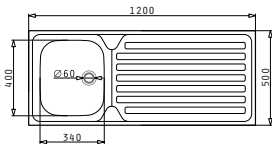

Τύπος	Κωδικός	Θέση Γούρνας	Εκροή	Τιμή προ Φ.Π.Α.	Τιμή με Φ.Π.Α.
ΛΕΙΟ	100515601	Αντιστρέφόμενος 0 Οπές Μπαρτιάρας	∅60mm	111,20€	136,77€

i Στην τιμή περιλαμβάνεται η αξία της βαλβίδας.

Προτεινόμενα Αξεσουάρ

525004701
Ξύλο Κοπής
από Οξιά

4 Στράντζες

Βαλβίδες & Σιφόν

521099801
Βαλβίδα ∅60
με Υπερχειλίσιο

521055801
Σιφόν
για 1 Γούρνα

Προτεινόμενη Μπαρτιάρα

FESTIVO