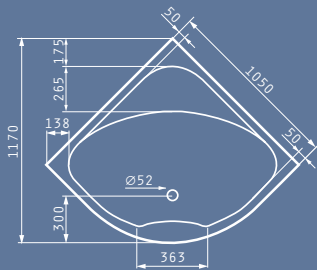

ORCHIDEA 105X105cm

Μοντέλο	Κωδικός Προϊόντος	Τιμή προ Φ.Π.Α.	Τιμή με Φ.Π.Α.
ΜΠΑΝΙΕΡΑ ORCHIDEA 105X105cm	022213601	260,80€	320,78€
ΠΑΝΕΛ ΓΙΑ ORCHIDEA 105X105cm	021105501	100,00€	123,00€

- ΠΡΟΤΕΙΝΟΜΕΝΗ ΘΕΣΗ ΜΟΤΕΡ
- ΠΡΟΤΕΙΝΟΜΕΝΗ ΘΕΣΗ ΤΟΠΟΘΕΤΗΣΗΣ ΧΕΙΡΟΛΑΒΩΝ

Διαστάσεις Μπανιέρας: 105 x 105cm

Καθαρό Βάρος Μπανιέρας: 20kg
Πλήρης Χωρητικότητα: 145lt

ORCHIDEA 120X120cm

Μοντέλο	Κωδικός Προϊόντος	Τιμή προ Φ.Π.Α.	Τιμή με Φ.Π.Α.
ΜΠΑΝΙΕΡΑ ORCHIDEA 120X120cm	022213202	246,80€	303,56€
ΜΠΑΝΙΕΡΑ ORCHIDEA 120X120cm ΜΕ ΥΔΡΟΜΑΣΑΖ TURBO	183012001	990,10€	1.217,82€
ΜΠΑΝΙΕΡΑ ORCHIDEA 120X120cm ΜΕ ΥΔΡΟΜΑΣΑΖ TURBO PLUS	183012101	1.224,90€	1.506,63€
ΜΠΑΝΙΕΡΑ ORCHIDEA 120X120cm ΜΕ ΥΔΡΟΜΑΣΑΖ & ΑΕΡΟΜΑΣΑΖ TURBO	183113001	1.931,60€	2.375,87€
ΜΠΑΝΙΕΡΑ ORCHIDEA 120X120cm ΜΕ ΥΔΡΟΜΑΣΑΖ & ΑΕΡΟΜΑΣΑΖ TURBO PLUS	183113101	2.179,00€	2.680,17€
ΠΑΝΕΛ ΓΙΑ ORCHIDEA 120X120cm	021105002	100,00€	123,00€

- ΠΡΟΤΕΙΝΟΜΕΝΗ ΘΕΣΗ ΜΟΤΕΡ
- ΠΡΟΤΕΙΝΟΜΕΝΗ ΘΕΣΗ ΤΟΠΟΘΕΤΗΣΗΣ ΧΕΙΡΟΛΑΒΩΝ

Διαστάσεις Μπανιέρας: 120 x 120cm

Καθαρό Βάρος Μπανιέρας: 23kg
Πλήρης Χωρητικότητα: 235lt

ΠΑΡΟΧΗ ΝΕΡΟΥ