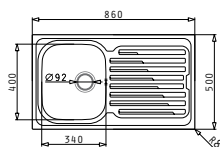

Προφίλ Ενθέτου 1

Προτεινόμενη Μπαταρία

Προτεινόμενα Αξεσουάρ

Βαλβίδες & Σιφόν

AMALTIA (86X50) 1B 1D

Διαστάσεις Νεροχύτη: 860 x 500mm
Διαστάσεις Γούρνας: 340 x 400 x 180mm
Ερμάριο: 45cm

Τύπος	Κωδικός	Θέση Γούρνας	Εκροή	Τιμή προ Φ.Π.Α.	Τιμή με Φ.Π.Α.
ΛΕΙΟ	107118001	Αντιστρεφόμενος 0 Οπές Μπαταρίας	∅92mm	140,40€	172,69€
ΣΑΓΡΕ	107118901	Αντιστρεφόμενος 0 Οπές Μπαταρίας	∅92mm	166,00€	204,18€

Στην τιμή περιλαμβάνεται η αξία της βαλβίδας και του σιφόν.

Προφίλ Ενθέτου 1

Προτεινόμενη Μπαταρία

Προτεινόμενα Αξεσουάρ

Βαλβίδες & Σιφόν

AMALTIA (86X50) 2B

Διαστάσεις Νεροχύτη: 860 x 500mm
Διαστάσεις Γουρνών: 340 x 400 x 180mm / 340 x 400 x 180mm
Ερμάριο: 80cm