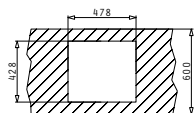

Ισόπεδος

Προτεινόμενη Μπαταρία

Προτεινόμενα Αξεσουάρ

Βαλβίδες

TETRAGON (40X40) 1B

Εξωτερικές Διαστάσεις: 440 x 440mm
Διαστάσεις Γούρνας: 400 x 400 x 200mm
Ερμάριο: 45cm

Τύπος	Κωδικός	Εκροή	Τιμή προ Φ.Π.Α.	Τιμή με Φ.Π.Α.
ΣΑΤΙΝΕ	100090801	∅92mm	280,20€	344,65€

Στη συσκευασία περιλαμβάνεται βαλβίδα.

Ισόπεδος

Προτεινόμενη Μπαταρία

Προτεινόμενα Αξεσουάρ

Βαλβίδες

TETRAGON (45X40) 1B

Εξωτερικές Διαστάσεις: 490 x 440mm
Διαστάσεις Γούρνας: 450 x 400 x 200mm
Ερμάριο: 50cm