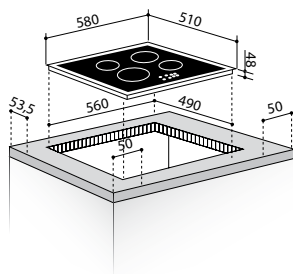

Εστία 58HL 430 Αφής

άνω πάγκου

Κωδικός Προϊόντος

Τιμή προ Φ.Π.Α.

Τιμή με Φ.Π.Α.

030025202

400,00€

492,00€

4 Κεραμικές Εστίες Hi - Light:

Ø145mm / 1200W

Ø180mm / 1800W

Ø210mm / 2100W

Ø145mm / 1200W

Διαστάσεις: 580 x 510mm

Διακόπτες αφής

9 επίπεδα έντασης λειτουργίας

Κλειδωμα λειτουργίας

Ψηφιακή ένδειξη υπολοίπου θερμότητας για κάθε εστία

Ηλεκτρονικός χρονοδιακόπτης

Ανοξείδωτο πλαίσιο