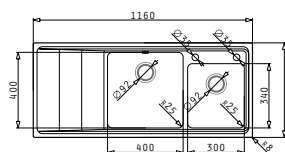

STUDIO (116X50) 2B 1D ΑΡΙΣΤΕΡΟ

Διαστάσεις Νεροχύτη: 1160 x 500mm
Διαστάσεις Γουρνών: 300 x 340 x 170mm / 400 x 400 x 200mm
Ερμάριο: 80cm

Τύπος	Κωδικός	Οπές Μπαταρίας	Εκροές	Τιμή προ Φ.Π.Α.	Τιμή με Φ.Π.Α.
ΛΕΙΟ	107149630	2 Οπές Μπαταρίας	Ø92mm Ø92mm	630,00€	774,90€

Στη συσκευασία περιλαμβάνονται σετ αυτόματης βαλβίδας και σιφόν.

Προφίλ Ενθέτου 1

Προτεινόμενη Μπαταρία

Προτεινόμενα Αξεσουάρ

Βαλβίδες & Σιφόν

STUDIO (116X50) 2B 1D ΔΕΞΙ

Διαστάσεις Νεροχύτη: 1160 x 500mm
Διαστάσεις Γουρνών: 400 x 400 x 200mm / 300 x 340 x 170mm
Ερμάριο: 80cm