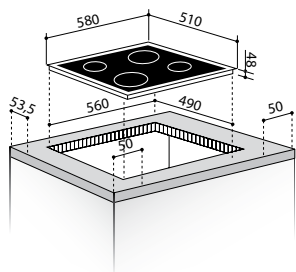

Εστία 58HL 400 Plus

κάτω πάγκου

Κωδικός Προϊόντος: **030027502** Τιμή προ Φ.Π.Α. **295,00€** Τιμή με Φ.Π.Α. **362,85€**

1. 4 Κεραμικές Εστίες Hi - Light:
2. ☉☉ ∅180mm / 1800W
   - ☉☉ ∅145mm / 1200W
   - ☉☉ ∅180mm / 1800W
   - ☉☉ ∅145mm / 1200W

- Διαστάσεις: 580 x 510mm
- 7 Επίπεδα έντασης λειτουργίας
- Ψηφιακή ένδειξη υπολοίπου θερμότητας για κάθε εστία
- Ανοξείδωτο πλαίσιο