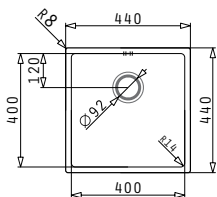

Βαλβίδες & Σιφόν

Προτεινόμενη Μπαταρία

ΣΕΙΡΑ
ASTRIS
ELEGANT

ASTRIS (34X40) 1B

Εξωτερικές Διαστάσεις: 380 x 440mm
Διαστάσεις Γούρνας: 340 x 400 x 200mm
Ερμάριο: 40cm

Τύπος	Κωδικός	Εκροή	Τιμή προ Φ.Π.Α.	Τιμή με Φ.Π.Α.
ΛΕΙΟ	100096201	∅92mm	312,00€	383,76€

Στη συσκευασία περιλαμβάνεται βαλβίδα.

Ισόπεδος

Προτεινόμενη Μπαταρία

Προτεινόμενα Αξεσουάρ

Βαλβίδες

ASTRIS (40X40) 1B

Εξωτερικές Διαστάσεις: 440 x 440mm
Διαστάσεις Γούρνας: 400 x 400 x 200mm
Ερμάριο: 45cm

Τύπος	Κωδικός	Εκροή	Τιμή προ Φ.Π.Α.	Τιμή με Φ.Π.Α.
ΛΕΙΟ	100096301	∅92mm	322,40€	396,55€

Στη συσκευασία περιλαμβάνεται βαλβίδα.

Ισόπεδος

Προτεινόμενη Μπαταρία

Προτεινόμενα Αξεσουάρ

Βαλβίδες

ASTRIS (50X40) 1B

Εξωτερικές Διαστάσεις: 540 x 440mm
Διαστάσεις Γούρνας: 500 x 400 x 200mm
Ερμάριο: 60cm

Τύπος	Κωδικός	Εκροή	Τιμή προ Φ.Π.Α.	Τιμή με Φ.Π.Α.
ΛΕΙΟ	100096501	Ø92mm	364,00€	447,72€