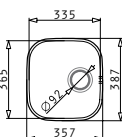

i Στην τιμή περιλαμβάνεται η αξία της βαλβίδας.

Υποκαθήμενος

Προτεινόμενα Αξεσουάρ

Βαλβίδες

IRIS (33,5X36,5)

Εξωτερικές Διαστάσεις: 357 x 387mm
Διαστάσεις Γούρνας: 335 x 365 x 150mm
Ερμάριο: 40cm

Τύπος	Κωδικός	Συσκευασία	Εκροή	Τιμή προ Φ.Π.Α.	Τιμή με Φ.Π.Α.
ΛΕΙΟ	100009701	10 Τεμ / Κιβώτιο	∅92mm	46,60€	57,32€