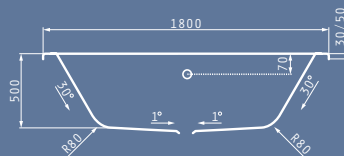

Μοντέλο	Κωδικός Προϊόντος	Τιμή προ Φ.Π.Α.	Τιμή με Φ.Π.Α.
ΜΠΑΝΙΕΡΑ IRIDA 180X80cm	022213101	244,80€	301,10€
ΜΠΑΝΙΕΡΑ IRIDA 180X80cm ΜΕ ΥΔΡΟΜΑΣΑΖ TURBO	182040301	996,90€	1.226,19€
ΜΠΑΝΙΕΡΑ IRIDA 180X80cm ΜΕ ΥΔΡΟΜΑΣΑΖ TURBO PLUS	182040401	1.233,00€	1.516,59€
ΜΠΑΝΙΕΡΑ IRIDA 180X80cm ΜΕ ΥΔΡΟΜΑΣΑΖ & ΑΕΡΟΜΑΣΑΖ TURBO	182150301	1.927,30€	2.370,58€
ΜΠΑΝΙΕΡΑ IRIDA 180X80cm ΜΕ ΥΔΡΟΜΑΣΑΖ & ΑΕΡΟΜΑΣΑΖ TURBO PLUS	182150401	2.174,70€	2.674,88€
ΠΑΝΕΛ ΜΗΚΟΥΣ 180cm IRIDA	021400301	90,00€	110,70€
ΠΑΝΕΛ ΠΛΑΤΟΥΣ 80cm IRIDA	021400401	60,00€	73,80€

Διαστάσεις Μπανιέρας: 180 x 80cm

Καθαρό Βάρος Μπανιέρας: 28kg
Πλήρης Χωρητικότητα: 330lt

- ΠΡΟΤΕΙΝΟΜΕΝΗ ΘΕΣΗ ΜΟΤΕΡ
- ΕΝΑΛΛΑΚΤΙΚΗ ΘΕΣΗ ΜΟΤΕΡ
- ΠΡΟΤΕΙΝΟΜΕΝΗ ΘΕΣΗ ΤΟΠΟΘΕΤΗΣΗΣ ΧΕΙΡΟΛΑΒΩΝ