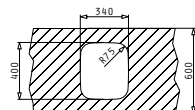

I Στην τιμή περιλαμβάνεται η αξία της βαλβίδας.

Προτεινόμενα Αξεσουάρ

Υποκαθήμενος

Βαλβίδες & Σιφόν

IRIS (34X40)

νέα γούρνα με ραβίο R 75mm

Εξωτερικές Διαστάσεις: 362 x 422mm
Διαστάσεις Γούρνας: 340 x 400 x 180mm
Ερμάριο: **40cm**