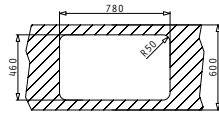

Βαλβίδα Ø92
με Υπερχειλίσιο

Σιφόν για
1 1/2 Γούρνα

ΣΕΙΡΑ
SPACE
CLASSIC

SPACE MINI (80x48) 1B 1D

Διαστάσεις Νεροχύτη: 800 x 480mm
Διαστάσεις Γούρνας: 340 x 400 x 180mm
Ερμάριο: 45m

Τύπος	Κωδικός	Θέση Γούρνας	Εκροή	Τιμή προ Φ.Π.Α.	Τιμή με Φ.Π.Α.
ΛΕΙΟ	108716601	Αντιστρέφμενος 0 Οπές Μπαταρίας	∅92mm	126,20€	155,23€
ΣΙΓΡΕ	108722501	Αντιστρέφμενος 0 Οπές Μπαταρίας	∅92mm	160,70€	197,66€