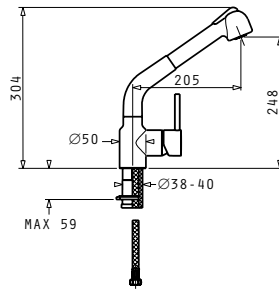

BALATA

CLASSIC

Τύπος	Κωδικός	Τιμή προ Φ.Π.Α.	Τιμή με Φ.Π.Α.	
ΧΡΩΜΕ	095161001	109,70€	134,93€	
ΣΑΤΙΝΕ	095161101	143,30€	176,26€	
GRANITE	ΛΕΥΚΟ	095162201	143,30€	176,26€
	ΜΠΕΖ	095162301	143,30€	176,26€
	ΓΚΡΙ	095162401	143,30€	176,26€

Αναμεικτική μπαταρία με κεραμικό δίσκο & εκτεινόμενο ντους