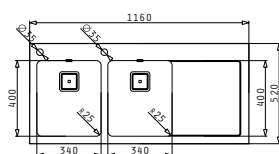

Τύπος	Κωδικός	Οπές Μπαταρίας	Εκροές	Τιμή προ Φ.Π.Α.	Τιμή με Φ.Π.Α.
ΛΕΥΚΟ ΓΥΑΛΙ	109505330	2 Οπές Μπαταρίας	Τετράγωνες	1.071,00€	1.317,33€

Στη συσκευασία περιλαμβάνονται σετ αυτόματης βαλβίδας και σιφόν.