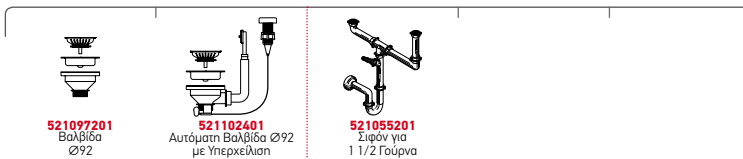

Στη συσκευασία περιλαμβάνονται σετ αυτόματης βαλβίδας και σιφόν.

Προφίλ Ενθέτου 1

Προτεινόμενη Μπαταρία

Προτεινόμενα Αξεσουάρ

Βαλβίδες & Σιφόν

STUDIO (116X50) 2B 1D ΔΕΞΙ

Διαστάσεις Νεροχύτη: 1160 x 500mm
Διαστάσεις Γουρνών: 400 x 400 x 200mm / 300 x 340 x 170mm
Ερμάριο: 80cm