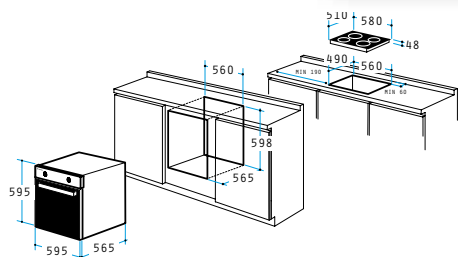

Ø145mm / 1200W

Ø145mm / 1200W

Διαστάσεις: 580 x 510mm

Διακόπτες αφής

9 επίπεδα έντασης λειτουργίας

Κλειδωμα λειτουργίας

Ψηφιακή ένδειξη υπολοίπου θερμότητας για κάθε εστία

Φούρνος Μικροκυμάτων 26 Inox