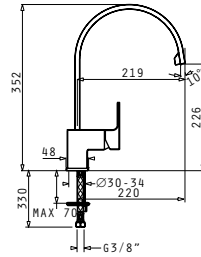

ARIOSO

PREMIUM

Τύπος	Κωδικός	Τιμή προ Φ.Π.Α.	Τιμή με Φ.Π.Α.
ΧΡΩΜΕ	095061001	275,40€	338,74€

Αναμεικτική μπαταρία με κεραμικό δίσκο