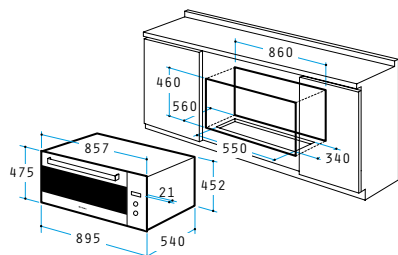

Φούρνος 90ΑΠ 1100 Inox

άνω πάγκου

Κωδικός Προϊόντος

Τιμή προ Φ.Π.Α.

Τιμή με Φ.Π.Α.

034007002

938,40€

1154,23€

Διαστάσεις: 895 x 475 x 561mm

8 προγράμματα λειτουργίας

Χωρητικότητα: 72 λίτρα

Ψηφιακό Ρολόι

Ψηφιακός χρονοδιακόπτης

Τριπλό κρύσταλλο πόρτας

Αποσπώμενο εσωτερικό κρύσταλλο

Σύστημα ψύξης

2 ταψιά (26mm)

2 σχάρες

Πλαϊνές ράγες

Antisprot επεξεργασία πρόσοψης

Easy to clean εσωτερική επικάλυψη

Ενεργειακή κλάση C