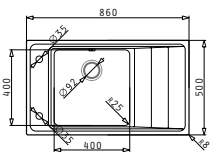

521205401
Αυτόματη Τετράγωνη
Βαλβίδα με Υπερχείλιση

521205501
Τετράγωνη Βαλβίδα με
Υπερχείλιση

521055101
Σιφόν
για 2 Γούρνες

ΣΕΙΡΑ
STUDIO
ELEGANT

STUDIO (86X50) 1B 1D ΑΡΙΣΤΕΡΟ

Διαστάσεις Νεροχύτη: 860 x 500mm
Διαστάσεις Γούρνας: 400 x 400 x 200mm
Ερμάριο: 60cm

Προτεινόμενα Αξεσουάρ

Βαλβίδες & Σιφόν

STUDIO (86X50) 1B 1D ΔΕΞΙ

Διαστάσεις Νεροχύτη: 860 x 500mm
Διαστάσεις Γούρνας: 400 x 400 x 200mm
Ερμάριο: 60cm

Τύπος	Κωδικός	Οπές Μπαταρίας	Εκροή	Τιμή προ Φ.Π.Α.	Τιμή με Φ.Π.Α.
ΛΕΙΟ	107149030	2 Οπές Μπαταρίας	∅92mm	430,50€	529,52€