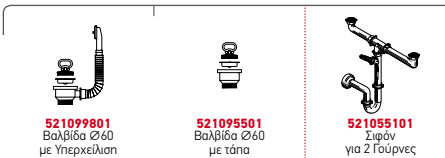

521099801
Βαλβίδα ∅60
με Υπερχείλιση

521095501
Βαλβίδα ∅60
με τάπα

521055101
Σιφόν
για 2 Γούρνες

Προτεινόμενη Μπαταρία

MODO