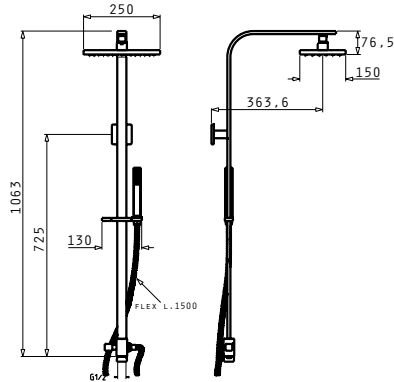

Τύπος	Κωδικός	Τιμή προ Φ.Π.Α.	Τιμή με Φ.Π.Α.
Μπαταρία Νιπτήρα XL	098110501	280,00€	344,40€
Μπαταρία Νιπτήρα	098010101	193,80€	238,37€

Αναμεικτικές μπαταρίες νιπτήρος, μίας οπής, με αυτόματη βαλβίδα

Τύπος	Κωδικός	Τιμή προ Φ.Π.Α.	Τιμή με Φ.Π.Α.
Ντουζιέρα	098110601	445,00€	547,35€

Επιτοίχια ντουζιέρα με κεφαλή ντούς, σπιράλ και στήριγμα ντούς