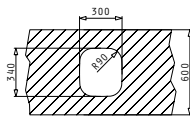

Εξωτερικές Διαστάσεις: 322 x 359mm
Διαστάσεις Γούρνας: 300 x 340 x 170mm
Ερμάριο: 40cm