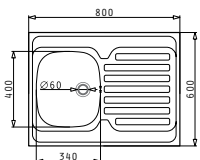

4 Στράντζες

Βαλβίδες & Σιφόν

521099801
Βαλβίδα ∅60
με Υπερχείλιση

521055801
Σιφόν
για 1 Γούρνα

Προτεινόμενη Μπαταρία

MEZZO

INTERNATIONAL (80X60) 1B 1D

Διαστάσεις Νεροχύτη: 800 x 600mm
Διαστάσεις Γούρνας: 340 x 400 x 150mm
Ερμάριο: 45cm