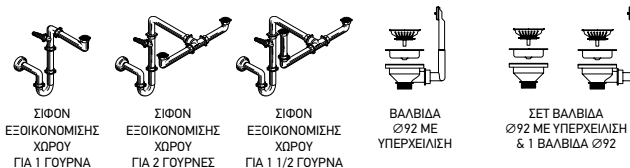

ΣΙΦΟΝ ΕΞΟΙΚΟΝΟΜΙΣΗΣ ΧΩΡΟΥ ΓΙΑ 1 ΓΟΥΡΝΑ   ΣΙΦΟΝ ΕΞΟΙΚΟΝΟΜΙΣΗΣ ΧΩΡΟΥ ΓΙΑ 2 ΓΟΥΡΝΕΣ   ΣΙΦΟΝ ΕΞΟΙΚΟΝΟΜΙΣΗΣ ΧΩΡΟΥ ΓΙΑ 1 1/2 ΓΟΥΡΝΑ   ΒΑΛΒΙΔΑ Ø92 ΜΕ ΥΠΕΡΧΕΙΛΙΣΗ   ΣΕΤ ΒΑΛΒΙΔΑ Ø92 ΜΕ ΥΠΕΡΧΕΙΛΙΣΗ & 1 ΒΑΛΒΙΔΑ Ø92

PYRAGRANITE TETRAGON, CALDERA & PETRA WASTE FITTINGS	521203001	521203101	521203201	521202801	521202901
ΤΙΜΗ ΠΡΟ Φ.Π.Α.	4,50€	5,40€	5,60€	15,30€	27,40€
ΤΙΜΗ ΜΕ Φ.Π.Α.	5,54€	6,64€	6,89€	18,82€	33,70€

PYRAGRANITE TETRAGON

PYRAGRANITE TETRAGON (41X50) 1B	•			•	
PYRAGRANITE TETRAGON (61X50) 1B	•			•	
PYRAGRANITE TETRAGON (79X50) 1B	•			•	

PYRAGRANITE CALDERA

PYRAGRANITE CALDERA (61X51) 1B	•			•	
PYRAGRANITE CALDERA (86X51) 1 3/4B		•			•
PYRAGRANITE CALDERA (100X51) 1B 1D	•			•	
PYRAGRANITE CALDERA (100X51) 1 3/4B		•			•

PYRAGRANITE PETRA

PYRAGRANITE PETRA (79X50) 1B 1D	•			•	
PYRAGRANITE PETRA (79X50) 2B		•			•
PYRAGRANITE PETRA (86X50) 1B 1D	•			•	
PYRAGRANITE PETRA (86X50) 2B		•			•
PYRAGRANITE PETRA (100X50) 1 1/2B 1D			•		•
PYRAGRANITE PETRA (116X50) 2B 1D		•			•
PYRAGRANITE PETRA CORNER (100X50) 1 1/2B 2D			•		•