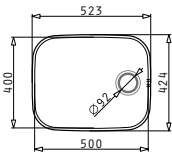

IRIS (50X40)

Τύπος	Κωδικός	Συσκευασία	Εκροή	Τιμή προ Φ.Π.Α.	Τιμή με Φ.Π.Α.
ΛΕΙΟ	100008401	4 Τεμ / Κιβώτιο	∅92mm	70,70€	86,96€

i Στην τιμή περιλαμβάνεται η αξία της βαλβίδας.

Εξωτερικές Διαστάσεις: 523 x 424mm
Διαστάσεις Γούρνας: 500 x 400 x 200mm
Ερμάριο: 60cm