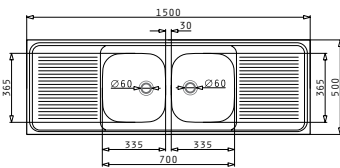

MEZZO

INTERNATIONAL (150X50) 2B 2D

Διαστάσεις Νεροχύτη: 1500 x 500mm
Διαστάσεις Γουρνών: 335 x 365 x 150mm / 335 x 365 x 150mm
Ερμάριο: 80cm

Τύπος	Κωδικός	Οπές Μπαταρίας	Εκροές	Τιμή προ Φ.Π.Α.	Τιμή με Φ.Π.Α.
ΛΕΙΟ	102934201	0 Οπές Μπαταρίας	∅60mm ∅60mm	168,20€	206,89€