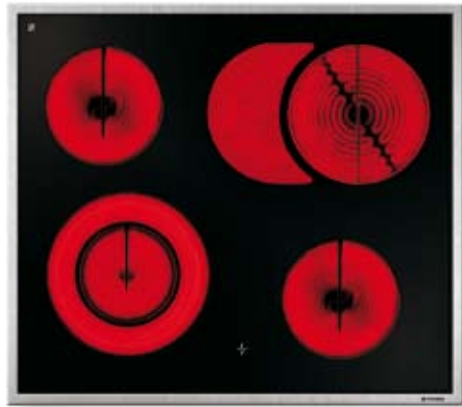

Εστία 58HL 600 Plus

κάτω πάγκου

ανοξείδωτο
πλαίσιο

Κωδικός Προϊόντος

Τιμή προ Φ.Π.Α.

Τιμή με Φ.Π.Α.

030027302

320,00€

393,60€

6 Κεραμικές Εστίες Hi - Light:

Ø145mm / 1200W

Ø170 / 265mm, 1400 / 2200W

Ø120 / 210mm, 700 / 2100W

Ø145mm / 1200W

Διαστάσεις: 580 x 510mm

7 Επίπεδα έντασης λειτουργίας

Ψηφιακή ένδειξη υπολοίπου θερμότητας για κάθε εστία

Ανοξείδωτο πλαίσιο

Κωδικός Προϊόντος

Τιμή προ Φ.Π.Α.

Τιμή με Φ.Π.Α.