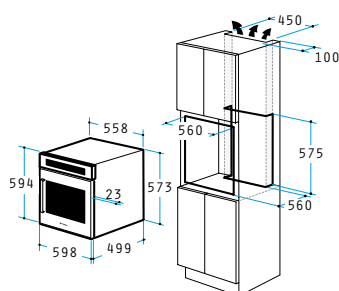

Φούρνος 60ΑΠ 1095 Inox

άνω πάγκου

Κωδικός Προϊόντος **034007102** Τιμή προ Φ.Π.Α. **744,60€** Τιμή με Φ.Π.Α. **915,86€**

- Διαστάσεις: 598 x 594 x 522mm
- 11 προγράμματα λειτουργίας
- Χωρητικότητα: 56 λίτρα
- Πλήκτρα αφής
- Ψηφιακός αυτόματος προγραμματισμός
- Ηλεκτρονική υπενθύμιση
- Ψηφιακό ρολόι
- Τριπλό κρύσταλλο πόρτας
- Αποσπώμενο εσωτερικό κρύσταλλο
- Σύστημα ψύξης
- 2 ταψιά (45mm)
- 1 σχάρα
- Πλαϊνές ράγες
- Τηλεσκοπικοί οδηγοί
- Antispot επεξεργασία πρόσοψης
- Easy to clean εσωτερική επικάλυψη
- Πλαϊνό άνοιγμα πόρτας
- Ενεργειακή κλάση A