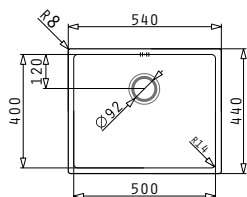

Βαλβίδες & Σιφόν

Προτεινόμενη Μπαταρία

ΣΕΙΡΑ
ASTRIS
ELEGANT

ASTRIS (34X40) 1B

Εξωτερικές Διαστάσεις: 380 x 440mm
Διαστάσεις Γούρνας: 340 x 400 x 200mm
Ερμάριο: 40cm

Τύπος	Κωδικός	Εκροή	Τιμή προ Φ.Π.Α.	Τιμή με Φ.Π.Α.
ΛΕΙΟ	100096201	∅92mm	312,00€	383,76€

Στη συσκευασία περιλαμβάνεται βαλβίδα.

Ισόπεδος

Προτεινόμενη Μπαταρία

Προτεινόμενα Αξεσουάρ

Βαλβίδες

ASTRIS (40X40) 1B

Εξωτερικές Διαστάσεις: 440 x 440mm
Διαστάσεις Γούρνας: 400 x 400 x 200mm
Ερμάριο: 45cm

Τύπος	Κωδικός	Εκροή	Τιμή προ Φ.Π.Α.	Τιμή με Φ.Π.Α.
ΛΕΙΟ	100096301	∅92mm	322,40€	396,55€

Στη συσκευασία περιλαμβάνεται βαλβίδα.

Ισόπεδος

Προτεινόμενη Μπαταρία

Προτεινόμενα Αξεσουάρ

Βαλβίδες

ASTRIS (50X40) 1B

Εξωτερικές Διαστάσεις: 540 x 440mm
Διαστάσεις Γούρνας: 500 x 400 x 200mm
Ερμάριο: 60cm

Τύπος	Κωδικός	Εκροή	Τιμή προ Φ.Π.Α.	Τιμή με Φ.Π.Α.
ΛΕΙΟ	100096501	Ø92mm	364,00€	447,72€

ASTRIS (74X40) 1B

Εξωτερικές Διαστάσεις: 780 x 440mm
Διαστάσεις Γούρνας: 740 x 400 x 200mm
Ερμάριο: 80cm

Τύπος	Κωδικός	Εκροή	Τιμή προ Φ.Π.Α.	Τιμή με Φ.Π.Α.
ΛΕΙΟ	100096601	Ø92mm	384,80€	473,30€

Στη συσκευασία περιλαμβάνεται βαλβίδα.