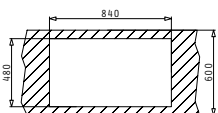

Προτεινόμενα Αξεσουάρ

Βαλβίδες & Σιφόν

STUDIO (86X50) 1B 1D ΔΕΞΙ

Διαστάσεις Νεροχύτη: 860 x 500mm
Διαστάσεις Γούρνας: 400 x 400 x 200mm
Ερμάριο: 60cm

Τύπος	Κωδικός	Οπές Μπαταρίας	Εκροή	Τιμή προ Φ.Π.Α.	Τιμή με Φ.Π.Α.
ΛΕΙΟ	107149030	2 Οπές Μπαταρίας	∅92mm	430,50€	529,52€