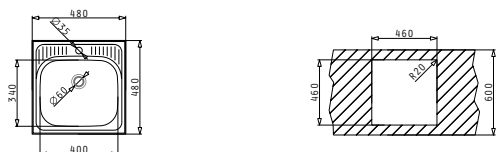

ET34

Διαστάσεις Νεροχύτη: 480 x 480mm
Διαστάσεις Γούνας: 400 x 340 x 150mm
Ερμάριο: 45cm

Τύπος	Κωδικός	Οπές Μπαταρίας	Εκροή	Τιμή προ Φ.Π.Α.	Τιμή με Φ.Π.Α.
ΛΕΙΟ	105054201	1 Οπή Μπαταρίας	∅60mm	84,80€	104,30€
ΣΑΓΡΕ	105054301	1 Οπή Μπαταρίας	∅60mm	124,60€	153,26€