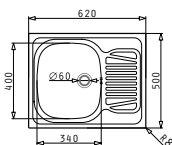

Προτεινόμενα Αξεσουάρ

525005201
Πύλο Κοπής
από Οξιά

Υποκαθήμενος

Βαλβίδες & Σιφόν

521097301
Βαλβίδα ∅92
με Υπερχυλίση

ΣΕΙΡΑ
SPARTA
ESSENTIAL

SPARTA (62X50) 1B 1D

Διαστάσεις Νεροχύτη: 620 x 500mm
Διαστάσεις Γούρνας: 340 x 400 x 150mm
Ερμάριο: 45cm