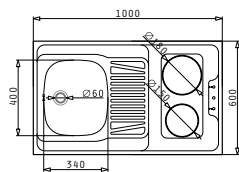

ΞΥΛΙΝΟ MK 322 (100X60)

Θέση Γούρνας	Κωδικός	Οπές Μπαταρίας	Εκροή	Τιμή προ Φ.Π.Α.	Τιμή με Φ.Π.Α.
Γούρνα Δεξιά	172004701	0 Οπές Μπαταρίας	∅60mm	620,00€	762,60€
Γούρνα Αριστερά	173004701	0 Οπές Μπαταρίας	∅60mm	620,00€	762,60€

❗ Στη συσκευασία περιλαμβάνεται η βαλβίδα.

Αξεσουάρ

Προτεινόμενη Μπαταρία