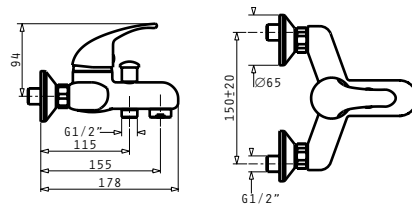

Τύπος	Κωδικός	Τιμή προ Φ.Π.Α.	Τιμή με Φ.Π.Α.
Μπαταρία Νιπτήρα	098070101	69,40€	85,36€
Μπαταρία Λουτρού	098070201	87,80€	107,99€

Αναμεικτική μπαταρία νιπτήρος, 1 οπής, με αυτόματη βαλβίδα

Αναμεικτική επιτοίχια μπαταρία λουτρού, με "τηλέφωνο" ντούς, σπιδράλ και στήριγμα ντούς