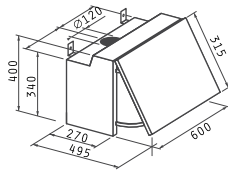

065012601 110,20€ 135,55€
 ΚΑΦΕ

Χρώμα: λευκός / καφέ

Διαστάσεις: 60cm

Απορροφητικότητα: 450m³/h

Επίπεδο θορύβου: 53dB

Μοτέρ: 2 X 110W

Συρόμενοι διακόπτες

Μεταλλικά φίλτρα: 2