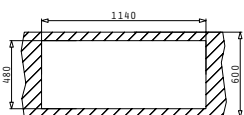

BALATA

PYRAGRANITE PETRA (116X50) 2B 1D

Διαστάσεις Νεροχύτη: 1160 x 500mm
Διαστάσεις Γουρνών: 325 x 410 x 210mm / 325 x 410 x 210mm
Ερμάριο: 80cm

Προτεινόμενοι
συνδυασμοί
αξεσουάρ

Ανοξείδωτο Στραγγιστήρι
για την υποδοχή του
ξύλου κοπής.