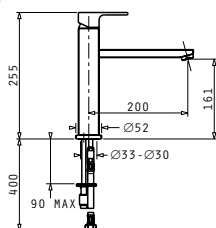

STRETO

ELEGANT

Τύπος	Κωδικός	Τιμή προ Φ.Π.Α.	Τιμή με Φ.Π.Α.
ΧΡΩΜΕ	095041001	255,00€	313,65€

Αναμεικτική μπαταρία με κεραμικό δίσκο