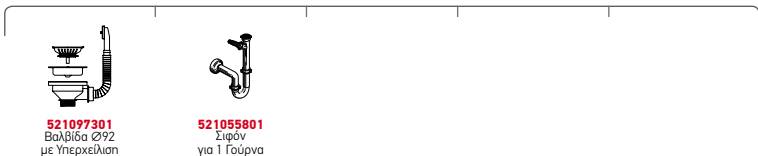

Βαλβίδες & Σιφόν