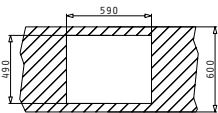

Προτεινόμενη Μπαταρία

Προφίλ Ενθέτου 2

ΣΕΙΡΑ
CALDERA
PYRAGRANITE

PYRAGRANITE CALDERA (61X51) 1B

Διαστάσεις Νεροχύτη: 610 x 510mm
Διαστάσεις Γούρνας: 486 x 428 x 230mm
Ερμάριο: 60cm

Χρώμα	Κωδικός	Εκροή	Τιμή προ Φ.Π.Α.	Τιμή με Φ.Π.Α.
ΛΕΥΚΟ	078000001	∅92mm	255,00€	313,65€
ΓΚΡΙ	078000601	∅92mm	255,00€	313,65€
ΜΠΕΖ	078000301	∅92mm	255,00€	313,65€
ΑΜΜΟΥ	078000701	∅92mm	255,00€	313,65€
ΜΑΥΡΟ	078001001	∅92mm	255,00€	313,65€
ΧΡΩΜΙΟ	078000901	∅92mm	265,20€	326,20€
ΤΙΤΑΝΙΟ	078001201	∅92mm	265,20€	326,20€