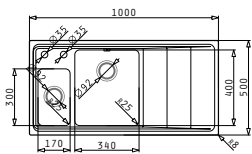

Προτεινόμενα Αξεσουάρ

Βαλβίδες & Σιφόν

STUDIO (86X50) 1B 1D ΔΕΞΙ

Διαστάσεις Νεροχύτη: 860 x 500mm
Διαστάσεις Γούρνας: 400 x 400 x 200mm
Ερμάριο: 60cm

Τύπος	Κωδικός	Οπές Μπαταρίας	Εκροή	Τιμή προ Φ.Π.Α.	Τιμή με Φ.Π.Α.
ΛΕΙΟ	107149030	2 Οπές Μπαταρίας	∅92mm	430,50€	529,52€

Στη συσκευασία περιλαμβάνονται αυτόματα βαλβίδα και σιφόν.

Προφίλ Ενθέτου 1

Προτεινόμενη Μπαταρία

Προτεινόμενα Αξεσουάρ

Βαλβίδες & Σιφόν

STUDIO (86X50) 2B

Διαστάσεις Νεροχύτη: 860 x 500mm
Διαστάσεις Γουρνών: 450 x 400 x 200mm / 300 x 340 x 170mm
Ερμάριο: 90cm

STUDIO (100X50) 1 1/2B 1D ΑΡΙΣΤΕΡΟ

Διαστάσεις Νεροχύτη: 1000 x 500mm
Διαστάσεις Γουρνών: 170 x 300 x 140mm / 340 x 400 x 200mm
Ερμάριο: 60cm

Τύπος	Κωδικός	Οπές Μπαταρίας	Εκροές	Τιμή προ Φ.Π.Α.	Τιμή με Φ.Π.Α.
ΛΕΙΟ	107149430	2 Οπές Μπαταρίας	∅92mm ∅92mm	535,50€	658,67€