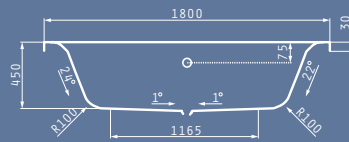

Διαστάσεις Μπανιέρας: 180 x 70cm

Καθαρό Βάρος Μπανιέρας: 39kg
Πλήρης Χωρητικότητα: 335lt