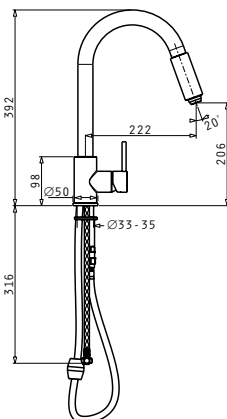

SPANIATO

PREMIUM

Τύπος	Κωδικός	Τιμή προ Φ.Π.Α.	Τιμή με Φ.Π.Α.
ΧΡΩΜΕ	095091001	158,10€	194,46€

Αναμεικτική μπαταρία με κεραμικό δίσκο & εκτεινόμενο ντους