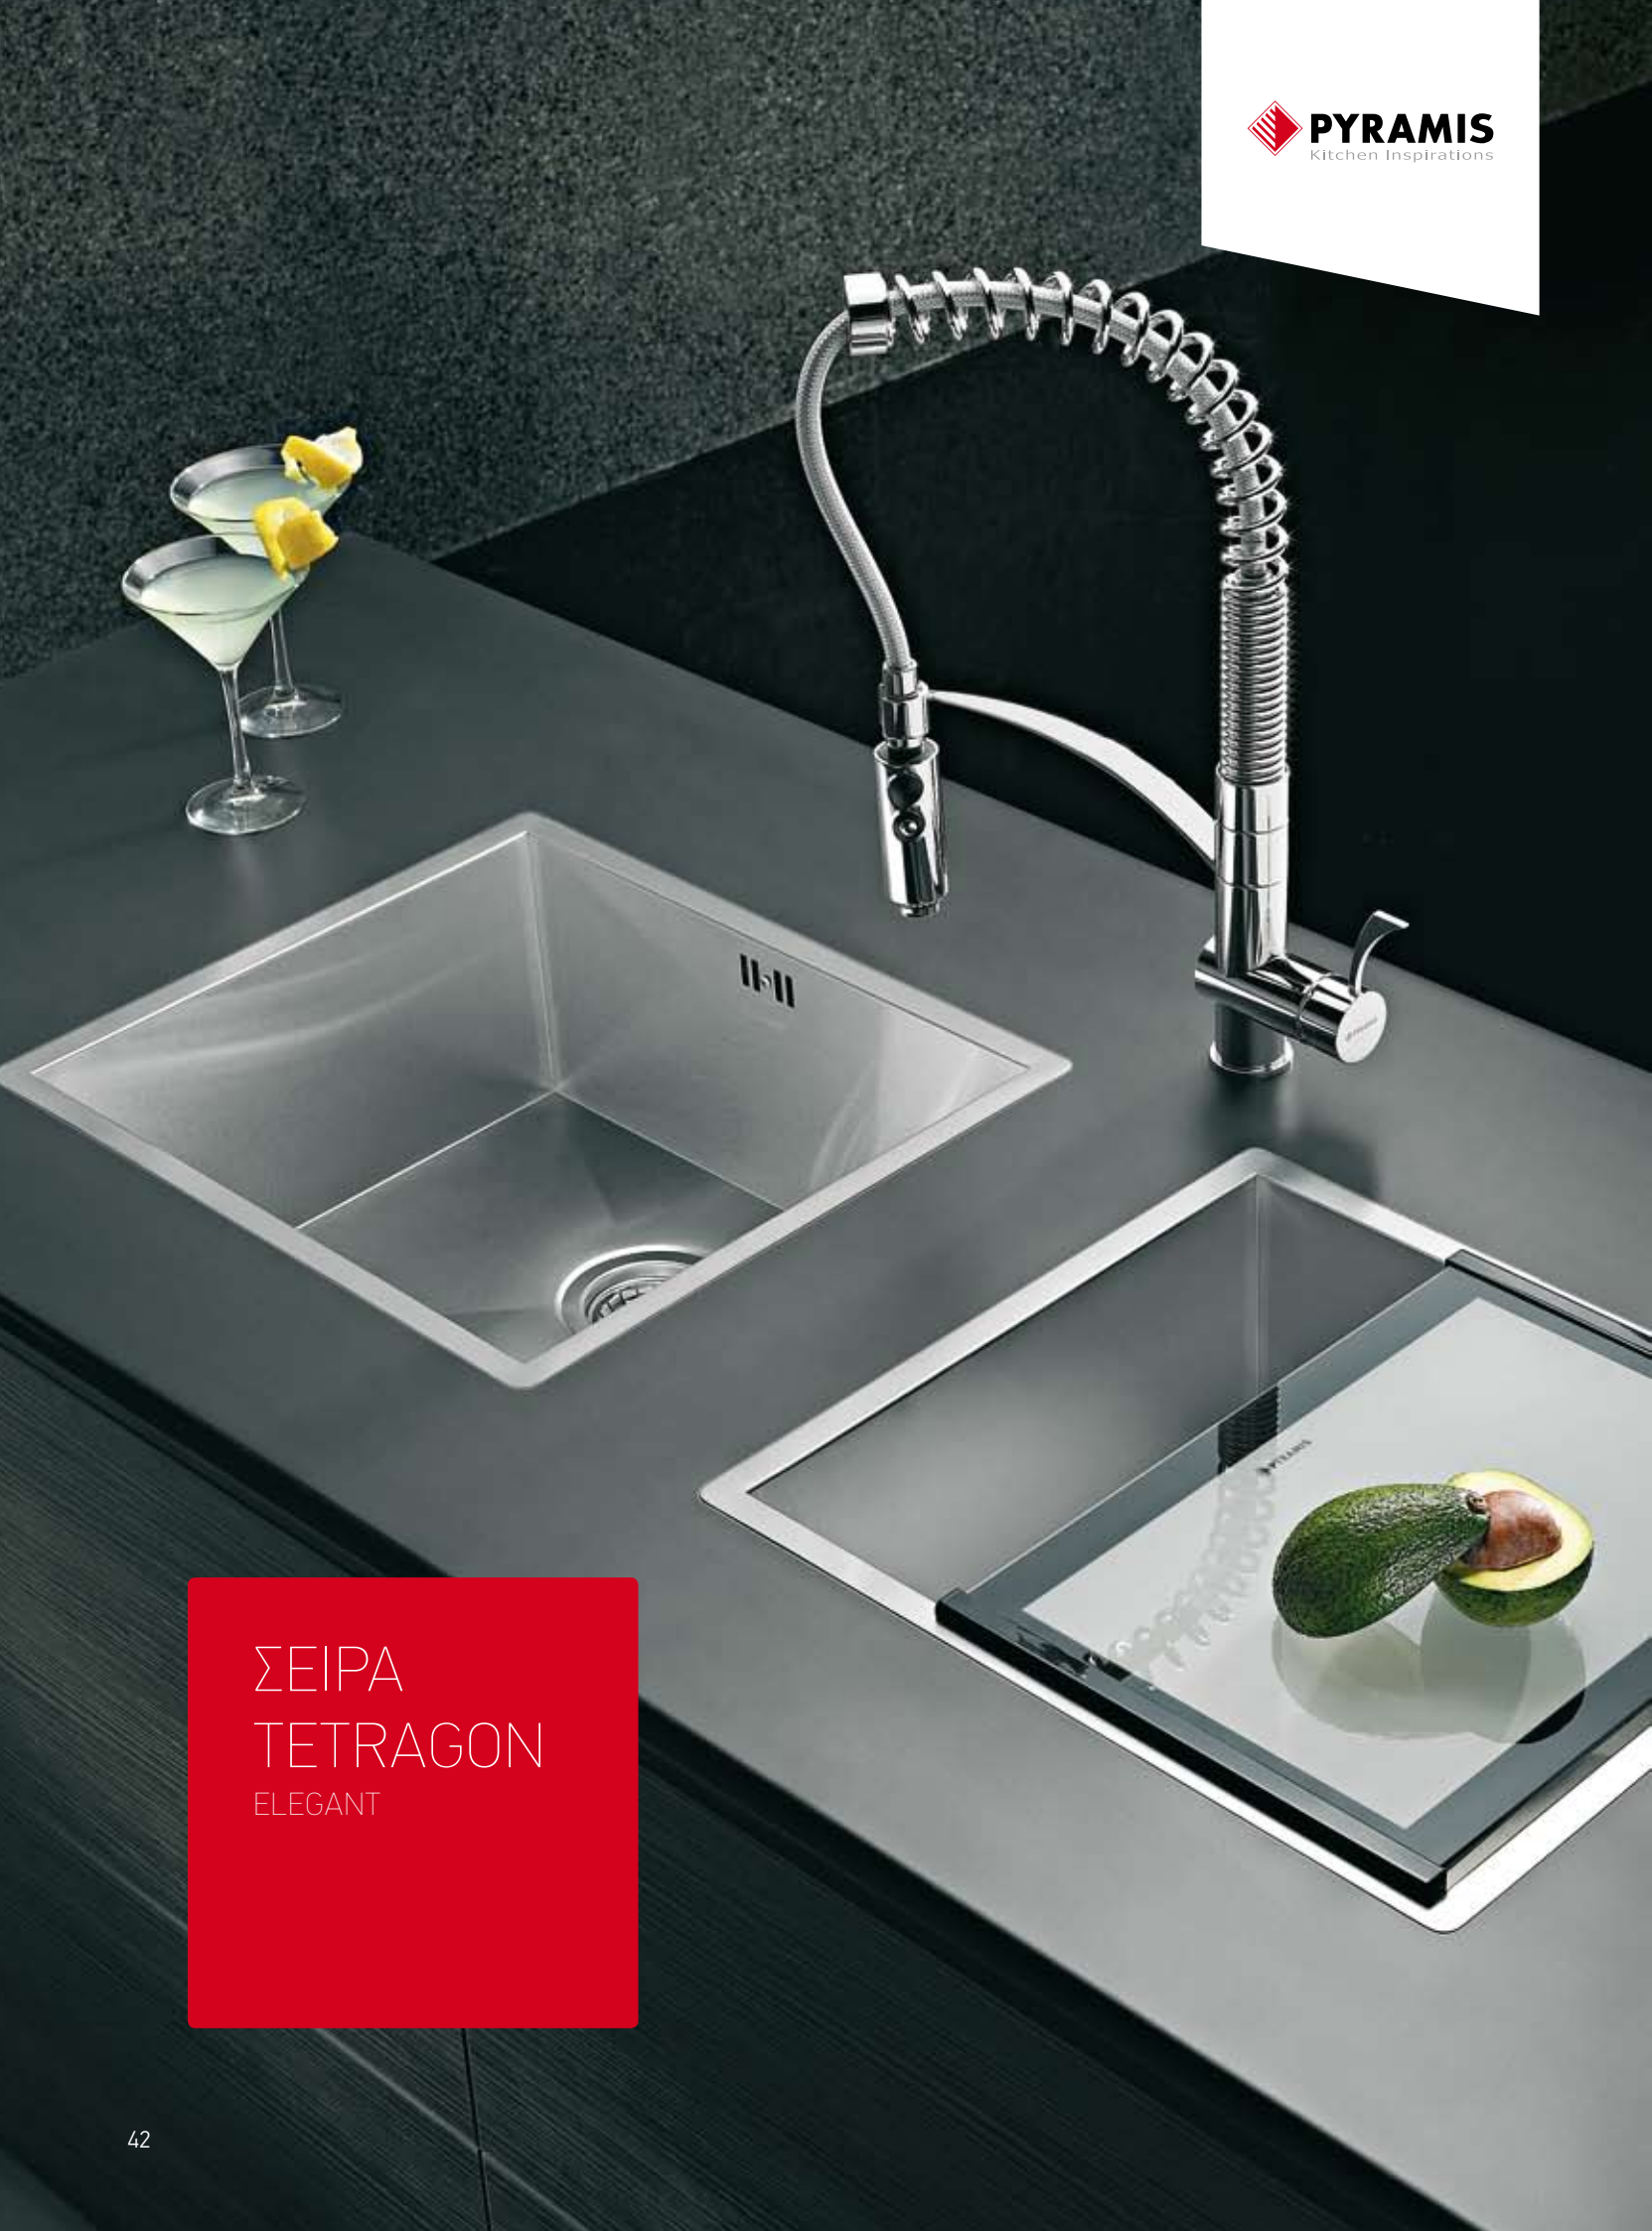

043000201
Γυάλινος
Δίσκος Κοπή

043000701
Ανοξείδωτο
Στραγγιστήρι

Βαλβίδες & Σιφόν

X2

521102601
Βαλβίδα Ø92
με Υπερχειλίσιο

521058401
Σιφόν Εξοικονόμησης
Χώρου για 2 Γούρνες

ΣΕΙΡΑ
TETRAGON
ELEGANT

TETRAGON (34X40) 1B