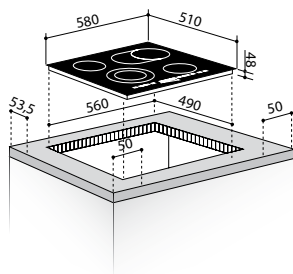

Εστία 58HL 633 Αφής Μπιζουτέ Slider

άνω πάγκου

ΝΕΟ
προϊόν!

Κωδικός Προϊόντος

Τιμή προ Φ.Π.Α.

Τιμή με Φ.Π.Α.

030029001

520,00€

639,60€

6 Κεραμικές Εστίες Hi - Light:

☉ ☉ ∅145mm / 1200W

☉ ☉ ∅120 / 210mm, 700 / 2100W

☉ ☉ ∅140 / 250mm, 1000 / 1800W

☉ ☉ ∅145mm / 1200W

Διαστάσεις: 580 x 510mm

Ροοστατικός αισθητήρας αφής 9 επιπέδων (slider)

9 επίπεδα έντασης λειτουργίας

Κλειδωμα λειτουργίας

Ψηφιακή ένδειξη υπολοίπου θερμότητας για κάθε εστία

Ηλεκτρονικός χρονοδιακόπτης

Περίμετρος μπιζουτέ