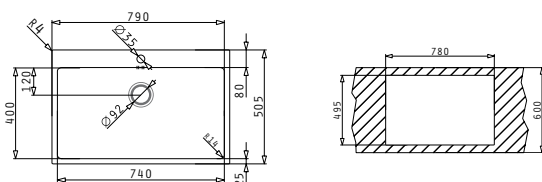

Βαλβίδες & Σιφόν

Προτεινόμενη Μπαταρία

ISTROS (50X40) 1B

Sink Dimensions: 550 x 505mm
Bowl Dimensions: 500 x 400 x 200mm
Minimum Base Unit: 60cm

Τύπος	Κωδικός	Οπές Μπαταρίας	Εκροή	Τιμή προ Φ.Π.Α.	Τιμή με Φ.Π.Α.
ΛΕΙΟ	100098201	1 Οπή Μπαταρίας	∅92mm	364,00€	447,72€

Στη συσκευασία περιλαμβάνονται βαλβίδα και σιφόν.

Προτεινόμενα Αξεσουάρ

Προφίλ Ενθέτου 4

Βαλβίδες & Σιφόν

Προτεινόμενη Μπαταρία

ISTROS (74X40) 1B

Διαστάσεις Νεροχύτη: 790 x 505mm
Διαστάσεις Γουρνών: 740 x 400 x 200mm
Ερμάριο: 80cm

Βαλβίδες & Σιφόν

Προτεινόμενη Μπαταρία

ΣΕΙΡΑ
ASTRIS
ELEGANT

ASTRIS (34X40) 1B

Εξωτερικές Διαστάσεις: 380 x 440mm
Διαστάσεις Γούρνας: 340 x 400 x 200mm
Ερμάριο: 40cm

Τύπος	Κωδικός	Εκροή	Τιμή προ Φ.Π.Α.	Τιμή με Φ.Π.Α.
ΛΕΙΟ	100096201	∅92mm	312,00€	383,76€