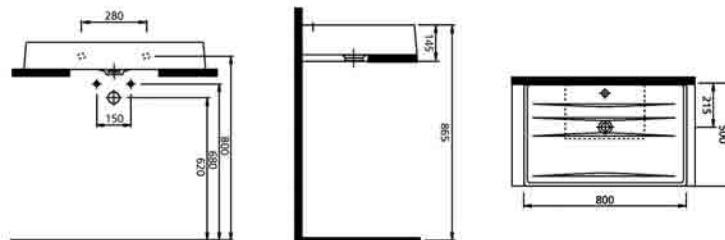

ΝΙΠΤΗΡΑΣ ETOLIA

Κωδικός Προϊόντος	Περιγραφή	Τιμή προ Φ.Π.Α.	Τιμή με Φ.Π.Α.
023003401	Νιπτήρας Etolia 800x500	201,40€	247,72€