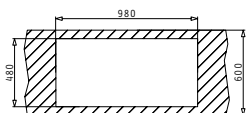

521097201
Βαλβίδα
∅92

521102401
Αυτόματη Βαλβίδα ∅92
με Υπερχείλιση

521055201
Σιφόν για
1 1/2 Γούρνα

STUDIO (100X50) 1 1/2B 1D ΔΕΞΙ

Διαστάσεις Νεροχύτη: 1000 x 500mm
Διαστάσεις Γουρνών: 340 x 400 x 200mm / 170 x 300 x 140mm
Ερμάριο: 60cm