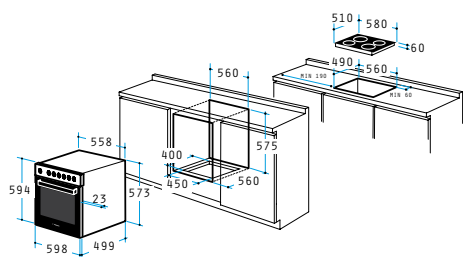

Φούρνος 60ΚΠ 145 Inox & Κεραμική Εστία

Κωδικός Προϊόντος Τιμή προ Φ.Π.Α. Τιμή με Φ.Π.Α.

034008402 601,80€ 740,21€

Φούρνος

Διαστάσεις: 598 x 594 x 522mm

6 προγράμματα λειτουργίας

Χωρητικότητα: 53 λίτρα

Υπενθύμιση

Αναλογικός Χρονοδιακόπτης

Διπλό κρύσταλλο πόρτας

Αποσπώμενο εσωτερικό κρύσταλλο

Σύστημα ψύξης

2 ταψιά (45mm), 1 σχάρα

Πλαϊνές ράγες

Antisprot επεξεργασία πρόσοψης

Easy to Clean εσωτερική επικάλυψη

Ενεργειακή κλάση B

Κεραμική Εστία

Ø180mm, 1800W

Ø120mm, 1200W

Ø180mm, 1800W

Ø120mm, 1200W

Διαστάσεις: 580 x 510mm

9 Επίπεδα έντασης λειτουργίας

Ψηφιακή ένδειξη υπολοίπου θερμότητας για κάθε εστία

Φούρνος 60ΑΠ 1010 Inox

Κωδικός Προϊόντος Τιμή προ Φ.Π.Α. Τιμή με Φ.Π.Α.

034008901 330,00€ 405,90€
ΦΟΥΡΝΟΣ

Εστία 58HL 434 Αφής Χωρίς Πλαίσιο

030029201 320,00€ 393,60€
ΕΣΤΙΑ

Φούρνος

Διαστάσεις: 595 x 595 x 565mm

6 προγράμματα λειτουργίας

Χωρητικότητα: 64 λίτρα

Διπλό κρύσταλλο πόρτας εσωτερικά αποσπώμενο

Σύστημα ψύξης

1 ταψί (45mm), 1 σχάρα

Antisprot επεξεργασία πρόσοψης

Easy to Clean εσωτερική επικάλυψη

Ενεργειακή κλάση A

4 Κεραμικές Εστίες Hi - Light:

Ø180mm / 1800W

Ø180mm / 1800W

Ø145mm / 1200W

Ø145mm / 1200W

Διαστάσεις: 580 x 510mm

Διακόπτες αφής

9 επίπεδα έντασης λειτουργίας

Κλειδωμα λειτουργίας

Ψηφιακή ένδειξη υπολοίπου θερμότητας για κάθε εστία