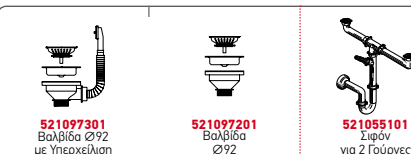

Βαλβίδες & Σιφόν