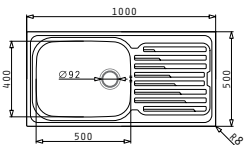

Προφίλ Ενθέτου 1

Προτεινόμενη Μπαταρία

Προτεινόμενα Αξεσουάρ

Βαλβίδες & Σιφόν

ΣΕΙΡΑ
AMALTIA
PLUS
PREMIUM

AMALTIA PLUS (86X50) 2B

Διαστάσεις Νεροχύτη: 860 x 500mm
Διαστάσεις Γουρνών: 450 x 400 x 200mm / 300 x 340 x 170mm
Ερμάριο: 90cm

I Στην τιμή περιλαμβάνεται η αξία της βαλβίδας και του σιφόν.

Προφίλ Ενθέτου 1

Προτεινόμενη Μπαταρία

Προτεινόμενα Αξεσουάρ

Βαλβίδες & Σιφόν

AMALTIA PLUS (100X50) 1B 1D

Διαστάσεις Νεροχύτη: 1000 x 500mm
Διαστάσεις Γούρνας: 500 x 400 x 200mm
Ερμάριο: 60cm

I Στην τιμή περιλαμβάνεται η αξία της βαλβίδας και του σιφόν.

Προφίλ Ενθέτου 1

Προτεινόμενη Μπαταρία

Προτεινόμενα Αξεσουάρ

Βαλβίδες & Σιφόν

AMALTIA PLUS (116X50) 2B 1D ΑΡΙΣΤΕΡΟ

Διαστάσεις Νεροχύτη: 1160 x 500mm
Διαστάσεις Γουρνών: 450 x 400 x 200mm / 300 x 340 x 170mm
Ερμάριο: **90cm**