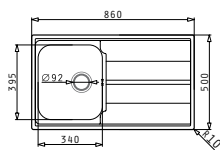

Βαλβίδα
∅92

521055101

Σιφόν
για 2 Γούρνες

DANAI (86X50) 1B 1D

Διαστάσεις Νεροχύτης: 860 x 500mm
Διαστάσεις Γούρνας: 340 x 395 x 172mm
Ερμάριο: 45cm

Προτεινόμενοι
συνδυασμοί αξεσουάρ

Τύπος	Κωδικός	Θέση Γούρνας	Εκροή	Τιμή προ Φ.Π.Α.	Τιμή με Φ.Π.Α.
ΛΕΙΟ	101022301	Αντιστρεφόμενος 0 Οπές Μπαταρίας	Ø92mm	155,00€	190,65€