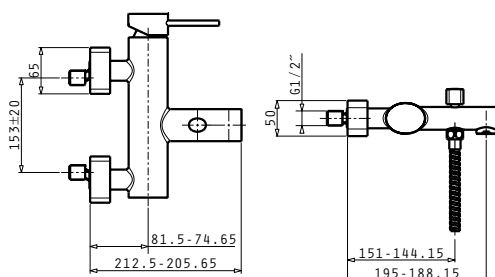

Αναμεικτική επιτοίχια μπαταρία λουτρού, με "τηλέφωνο" ντούς, σπирάλ και στήριγμα ντούς