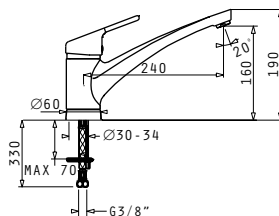

Αναμεικτική μπαταρία με κεραμικό δίσκο.

ALEGRETO

CLASSIC

Τύπος	Κωδικός	Τιμή προ Φ.Π.Α.	Τιμή με Φ.Π.Α.
ΧΡΩΜΕ	095131001	114,30€	140,59€

Αναμεικτική μπαταρία με κεραμικό δίσκο

ADORNO

CLASSIC

Τύπος	Κωδικός	Τιμή προ Φ.Π.Α.	Τιμή με Φ.Π.Α.
ΧΡΩΜΕ	095141001	139,20€	171,22€
ΣΑΤΙΝΕ	095141101	180,20€	221,65€