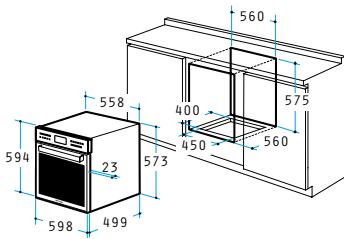

Φούρνος 60ΑΠ 1120 Inox Steel Touch

άνω πάγκου

**Νέο
προϊόν!**