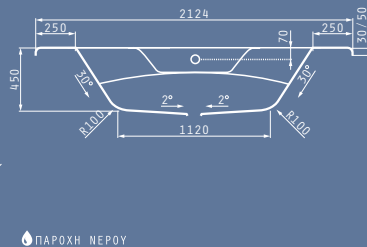

- ΠΡΟΤΕΙΝΟΜΕΝΗ ΘΕΣΗ ΜΟΤΕΡ
- ΕΝΑΛΛΑΚΤΙΚΗ ΘΕΣΗ ΜΟΤΕΡ
- ΠΡΟΤΕΙΝΟΜΕΝΗ ΘΕΣΗ ΤΟΠΟΘΕΤΗΣΗΣ ΧΕΙΡΟΛΑΒΩΝ

ORCHIDEA 150X150cm

Διαστάσεις Μπανιέρας: 150 x 150cm

Καθαρό Βάρος Μπανιέρας: 34kg
Πλήρης Χωρητικότητα: 250lt

Μοντέλο	Κωδικός Προϊόντος	Τιμή προ Φ.Π.Α.	Τιμή με Φ.Π.Α.
ΜΠΑΝΙΕΡΑ ORCHIDEA 150X150cm	022210201	375,20€	461,50€
ΜΠΑΝΙΕΡΑ ORCHIDEA 150X150cm ΜΕ ΥΔΡΟΜΑΣΑΖ TURBO	183012401	1.078,50€	1.326,56€
ΜΠΑΝΙΕΡΑ ORCHIDEA 150X150cm ΜΕ ΥΔΡΟΜΑΣΑΖ TURBO PLUS	183012501	1.317,20€	1.620,16€
ΜΠΑΝΙΕΡΑ ORCHIDEA 150X150cm ΜΕ ΥΔΡΟΜΑΣΑΖ & ΑΕΡΟΜΑΣΑΖ TURBO	183113401	2.017,40€	2.481,40€
ΜΠΑΝΙΕΡΑ ORCHIDEA 150X150cm ΜΕ ΥΔΡΟΜΑΣΑΖ & ΑΕΡΟΜΑΣΑΖ TURBO PLUS	183113501	2.266,10€	2.787,30€
ΠΑΝΕΛ ΓΙΑ ORCHIDEA 150X150cm	021105201	100,00€	123,00€