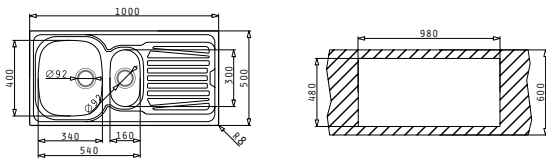

521055101
Σιφόν
για 2 Γούρνες

Προτεινόμενη Μπαταρία

MODO

SPARTA (100X50) 1 1/2B 1D

Διαστάσεις Νεροχύτη: 1000 x 500mm
Διαστάσεις Γουρνών: 340 x 400 x 150mm / 160 x 300 x 90mm
Ερμάριο: 60cm

Τύπος	Κωδικός	Θέση Γούρνas	Εκροές	Τιμή προ Φ.Π.Α.	Τιμή με Φ.Π.Α.
ΛΕΙΟ	100130001	Αντιστρέφoμενος 0 Οπές Μπαταρίας	∅92mm ∅92mm	127,70€	157,07€