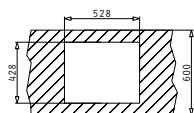

043000701
Ανοξείδωτο
Στραγγιστήρι

Βαλβίδες

521102601
Βαλβίδα Ø92
με Υπερχείλιση

TETRAGON (50X40) 1B

Εξωτερικές Διαστάσεις: 540 x 440mm
Διαστάσεις Γούρνας: 500 x 400 x 200mm
Ερμάριο: 60cm

Τύπος	Κωδικός	Εκροή	Τιμή προ Φ.Π.Α.	Τιμή με Φ.Π.Α.
ΣΑΤΙΝΕ	100091001	Ø92mm	301,20€	370,48€