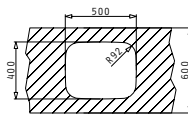

IRIS (50X40)

Τύπος	Κωδικός	Συσκευασία	Εκροή	Τιμή προ Φ.Π.Α.	Τιμή με Φ.Π.Α.
ΛΕΙΟ	100008401	4 Τεμ / Κιβώτιο	∅92mm	70,70€	86,96€

i Στην τιμή περιλαμβάνεται η αξία της βαλβίδας.

Εξωτερικές Διαστάσεις: 523 x 424mm
Διαστάσεις Γούρνας: 500 x 400 x 200mm
Ερμάριο: 60cm