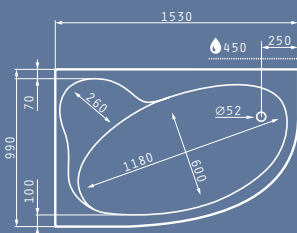

Διαστάσεις Μπανιέρας: 153 x 99cm

Καθαρό Βάρος Μπανιέρας: 24kg
Πλήρης Χωρητικότητα: 310lt

ΠΑΡΟΧΗ ΝΕΡΟΥ

Μοντέλο	Κωδικός Προϊόντος	Τιμή προ Φ.Π.Α.	Τιμή με Φ.Π.Α.
ΜΠΑΝΙΕΡΑ ANTHEMIA 153X99cm Δ	022210902	223,80€	275,27€
ΜΠΑΝΙΕΡΑ ANTHEMIA 153X99cm Α	022213002		
ΜΠΑΝΙΕΡΑ ANTHEMIA 153X99cm Δ ΜΕ ΥΔΡΟΜΑΣΑΖ TURBO	184030001	977,50€	1.202,33€
ΜΠΑΝΙΕΡΑ ANTHEMIA 153X99cm Α ΜΕ ΥΔΡΟΜΑΣΑΖ TURBO	184030201		
ΜΠΑΝΙΕΡΑ ANTHEMIA 153X99cm Δ ΜΕ ΥΔΡΟΜΑΣΑΖ TURBO PLUS	184030101	1.223,20€	1.504,54€
ΜΠΑΝΙΕΡΑ ANTHEMIA 153X99cm Α ΜΕ ΥΔΡΟΜΑΣΑΖ TURBO PLUS	184030301		
ΜΠΑΝΙΕΡΑ ANTHEMIA 153X99cm Δ ΜΕ ΥΔΡΟΜΑΣΑΖ & ΑΕΡΟΜΑΣΑΖ TURBO	184140101	1.917,50€	2.358,53€
ΜΠΑΝΙΕΡΑ ANTHEMIA 153X99cm Α ΜΕ ΥΔΡΟΜΑΣΑΖ & ΑΕΡΟΜΑΣΑΖ TURBO	184140401		
ΜΠΑΝΙΕΡΑ ANTHEMIA 153X99cm Δ ΜΕ ΥΔΡΟΜΑΣΑΖ & ΑΕΡΟΜΑΣΑΖ TURBO PLUS	184140201	2.163,50€	2.661,11€
ΜΠΑΝΙΕΡΑ ANTHEMIA 153X99cm Α ΜΕ ΥΔΡΟΜΑΣΑΖ & ΑΕΡΟΜΑΣΑΖ TURBO PLUS	184140301		
ΠΑΝΕΛ ΓΙΑ ANTHEMIA 153X99cm REVERSIBLE	021600401	100,00€	123,00€

● ΠΡΟΤΕΙΝΟΜΕΝΗ ΘΕΣΗ ΜΟΤΕΡ

● ΠΡΟΤΕΙΝΟΜΕΝΗ ΘΕΣΗ ΤΟΠΟΘΕΤΗΣΗΣ ΧΕΙΡΟΛΑΒΩΝ