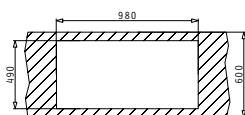

Στην συσκευασία περιλαμβάνεται βαλβίδα και σιφόν εξοικονόμησης χώρου.

Προφίλ Ενθέτου 2

Προτεινόμενα Αξεσουάρ

Προτεινόμενη Μπαταρία

PYRAGRANITE CALDERA (100X51) 1 3/4B

Διαστάσεις Νεροχύτη: 1000 x 510mm
Διαστάσεις Γουρνών: 386 x 433 x 230mm / 500 x 434 x 230mm
Ερμάριο: 100cm