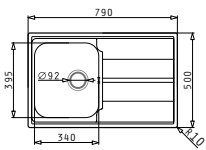

ΣΕΙΡΑ
DANAI
PREMIUM

DANAI (79X50) 1B 1D

Διαστάσεις Νεροχύτη: 790 x 500mm
Διαστάσεις Γούρνας: 340 x 395 x 172mm
Ερμάριο: 45cm

Προτεινόμενοι
συνδυασμοί αξεσουάρ

Ανοξείδωτο Στραγγιστήρι
για την υποδοχή του
ξύλου κοπής.