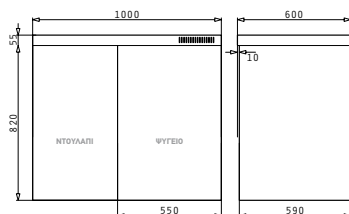

ΞΥΛΙΝΟ MK 322 (100X60)

Θέση Γούρνας	Κωδικός	Οπές Μπαταρίας	Εκροή	Τιμή προ Φ.Π.Α.	Τιμή με Φ.Π.Α.
Γούρνα Δεξιά	172004701	0 Οπές Μπαταρίας	∅60mm	620,00€	762,60€
Γούρνα Αριστερά	173004701	0 Οπές Μπαταρίας	∅60mm	620,00€	762,60€

❗ Στη συσκευασία περιλαμβάνεται η βαλβίδα.

Αξεσουάρ

Προτεινόμενη Μπαταρία