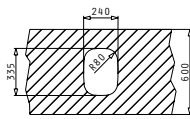

521055201
Σιφόν για
1 1/2 Γούρνα

FESTIVO

Προτεινόμενη Μπαταρία

ΣΕΙΡΑ
IRIS
CLASSIC

IRIS (24X33)

Εξωτερικές Διαστάσεις: 262 x 357mm
Διαστάσεις Γούρνας: 243 x 332 x 150mm
Ερμάριο: 30cm

Τύπος	Κωδικός	Συσκευασία	Εκροή	Τιμή προ Φ.Π.Α.	Τιμή με Φ.Π.Α.
ΛΕΙΟ	100009001	10 Τεμ / Κιβώτιο	∅92mm	44,90€	55,23€