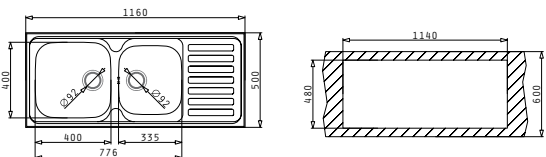

ALEGRETO

Προτεινόμενη Μπαταρία

ATHENA EXTRA (116x50) 2B 1D

Διαστάσεις Νεροχύτη: 1160 x 500mm
Διαστάσεις Γουρνών: 400 x 400 x 200mm / 335 x 365 x 150mm
Ερμάριο: 90m

Τύπος	Κωδικός	Θέση Γούρνας	Εκροές	Τιμή προ Φ.Π.Α.	Τιμή με Φ.Π.Α.
ΛΕΙΟ	105008301	Αντιστρέφόμενος 0 Οπές Μπαταρίας	Ø92mm Ø92mm	269,00€	330,87€
	105041601	Αντιστρέφόμενος 0 Οπές Μπαταρίας	Ø92mm Ø92mm	302,20€	371,71€