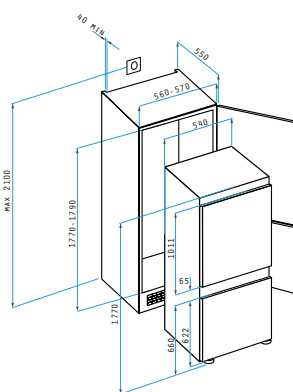

Εντοιχιζόμενος Ψυγειοκαταψύκτης BBI 177

Κωδικός Προϊόντος **031000801** Τιμή προ Φ.Π.Α. **640,00€** Τιμή με Φ.Π.Α. **787,20€**

- Διαστάσεις: **177x54x55cm**
- 3 ρυθμιζόμενα γυάλινα ράφια
- 2 συρτάρια λαχανικών
- Καθαρή χωρητικότητα: **264 λίτρα**
- Συντήρηση: **189 λίτρα**
- Καταψύκτης: **75 λίτρα**
- Ενεργειακή κλάση: **A**
- Κατανάλωση ρεύματος: **0,86 kW/ 24h**
- Κλιματική κλάση: **Normal**
- Επίπεδο θορύβου: **41dB**
- Ειδιοποίηση για άνοδο της θερμοκρασίας
- Απόδοση ψύξης **4 αστέρων**
- Αυτόματη απόψυξη συντήρησης
- Σύστημα ψύξης **multiflow**
- Αναστρέψιμο άνοιγμα πόρτας