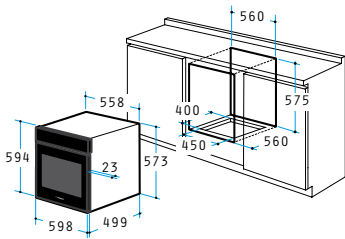

Φούρνος 60ΑΠ 1110 Μαύρο Γυαλί

άνω πάγκου

**Νέο
προϊόν!**

Κωδικός Προϊόντος **034012501** Τιμή προ Φ.Π.Α. **700,00€** Τιμή με Φ.Π.Α. **861,00€**

- Διαστάσεις: 598 x 594 x 522mm
- 10 προγράμματα λειτουργίας
- Χωρητικότητα: 56 λίτρα
- Πλήκτρα αφής σε γυαλί
- Ηλεκτρονικός προγραμματισμός διακοπής λειτουργίας
- Τριπλό κρύσταλλο πόρτας
- Αποσπώμενο εσωτερικό κρύσταλλο
- Σύστημα ψύξης
- 2 ταψιά (45mm)
- 1 σχάρα
- Πλαϊνές ράγες
- Easy to clean εσωτερική επικάλυψη
- Ενεργειακή κλάση A