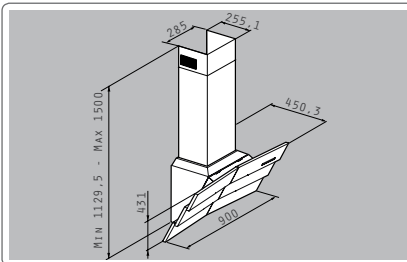

Υλικό: ανοξείδωτο

Διαστάσεις: 90cm

Απορροφητικότητα: 1000m³/h

Επίπεδο θορύβου: 59dB

Μοτέρ: turbo/250W

2 λάμπες αλογόνου

Ηλεκτρονικοί διακόπτες

Μεταλλικά φίλτρα: 1

065916201

Φίλτρο άνθρακα & σύστημα εγκατάστασης

Απαιτούμενα: 2

Τιμή προ Φ.Π.Α.: **43,90€**

Τιμή με Φ.Π.Α.: **54,00€**