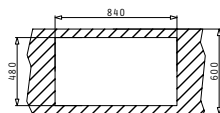

Βαλβίδα
∅92

521055101

Σιφόν
για 2 Γούρνες

DANAI (86X50) 1B 1D

Διαστάσεις Νεροχύτης: 860 x 500mm
Διαστάσεις Γούρνας: 340 x 395 x 172mm
Ερμάριο: 45cm

Προτεινόμενοι
συνδυασμοί αξεσουάρ

Τύπος	Κωδικός	Θέση Γούρνας	Εκροή	Τιμή προ Φ.Π.Α.	Τιμή με Φ.Π.Α.
ΛΕΙΟ	101022301	Αντιστρεφόμενος 0 Οπές Μπαταρίας	Ø92mm	155,00€	190,65€