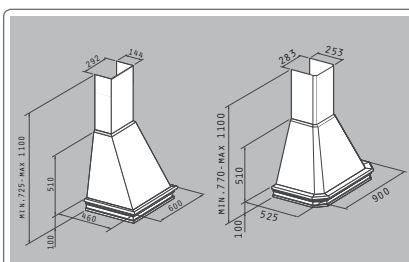

360,60€

443,54€

Χρώμα: ξύλο δρυς / λευκό μέταλλο

Διαστάσεις: 90cm / 60cm

Απορροφητικότητα: 600m³/h

Επίπεδο θορύβου: 53dB

Μοτέρ: 2 X 110W

Ηλεκτρικές λάμπες