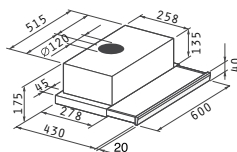

Συρόμενος 60cm

ESSENTIAL

Κωδικός Προϊόντος Τιμή προ Φ.Π.Α. Τιμή με Φ.Π.Α.

065003001 124,50€ 153,14€
ΛΕΥΚΟΣ

065003101 124,50€ 153,14€
ΚΑΦΕ

065003201 129,10€ 158,79€
ΑΝΟΞΕΙΔΩΤΟΣ

Χρώμα: λευκός / καφέ / ανοξείδωτος

Διαστάσεις: 60cm

Απορροφητικότητα: 450m³/h

Επίπεδο θορύβου: 53dB

Μοτέρ: 2 x 130W

Συρόμενοι διακόπτες

Μεταλλικά φίλτρα: 2

065099801 Φίλτρο άνθρακα
Απαιτούμενα: 2
Τιμή προ Φ.Π.Α.: **11,40€**
Τιμή με Φ.Π.Α.: **14,02€**