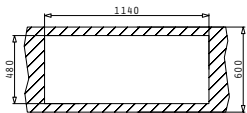

Προφίλ Ενθέτου 1

Προτεινόμενη Μπαταρία

Προτεινόμενα Αξεσουάρ

Βαλβίδες & Σιφόν

AMALTIA (116X50) 2B 1D

Διαστάσεις Νεροχύτη: 1160 x 500mm
Διαστάσεις Γουρνών: 340 x 400 x 180mm / 340 x 400 x 180mm
Ερμάριο: 80cm