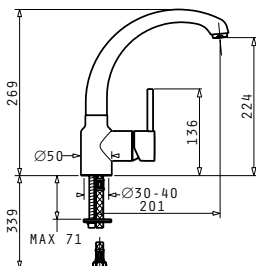

Τύπος	Κωδικός	Τιμή προ Φ.Π.Α.	Τιμή με Φ.Π.Α.
ΧΡΩΜΕ	095151001	84,80€	104,30€
ΣΑΤΙΝΕ	095151101	111,90€	137,64€
ΛΕΥΚΟ	095152201	111,90€	137,64€
ΜΠΕΖ	095152301	111,90€	137,64€
ΓΚΡΙ	095152401	111,90€	137,64€
ΜΑΥΡΟ	095152601	111,90€	137,64€

Αναμεικτική μπαταρία με κεραμικό δίσκο