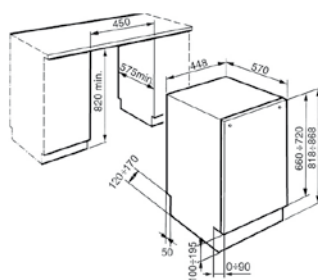

Πλυντήριο Πιάτων DWB 45FI

πλήρως καλυπτόμενο

**Νέο
προϊόν!**

Κωδικός Προϊόντος

033000202

Τιμή προ Φ.Π.Α.

670,00€

Τιμή με Φ.Π.Α.

824,10€

Πλάτος: **45cm**

Χωρητικότητα: **10 σερβίτσια**

Χρώμα ταμπλό: **μαύρο**

Επίπεδο θορύβου: **50dB**

Θερμοκρασίες προγραμμάτων: **45°-55°-65°-70°**

Προεπιλογή έναρξης λειτουργίας έως και **9 ώρες**

Σύστημα προστασίας διαρροών (Full Aqua Stop System)

A Ενεργειακή κλάση απόδοσης
(μειωμένη κατανάλωση ηλεκτρικού ρεύματος)

A κλάση αποτελεσματικότητας πλυσίματος

A κλάση αποτελεσματικότητας στεγνώματος

Ηλεκτρονικός διακόπτης λειτουργίας

Ηλεκτρονική ένδειξη προγραμμάτων

10 προγράμματα λειτουργίας

Πλήκτρο πρόσθετων προγραμμάτων

Λυχνία ένδειξης λειτουργίας

Λυχνία ένδειξης ξεβγάλματος

Λυχνία ένδειξης έλλειψης αλατιού

Ανοξείδωτο φίλτρο

Σύστημα αφαλάτωσης

Προστασία ατμού