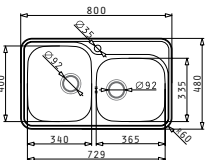

Βαλβίδα Ø92
με Υπερχειλίσιο

Σιφόν για
1 1/2 Γούρνα

ΣΕΙΡΑ
SPACE
CLASSIC

SPACE MINI (80x48) 1B 1D

Διαστάσεις Νεροχύτη: 800 x 480mm
Διαστάσεις Γούρνας: 340 x 400 x 180mm
Ερμάριο: 45m

Τύπος	Κωδικός	Θέση Γούρνας	Εκροή	Τιμή προ Φ.Π.Α.	Τιμή με Φ.Π.Α.
ΛΕΙΟ	108716601	Αντιστρέφμενος 0 Οπές Μπαταρίας	∅92mm	126,20€	155,23€
ΣΙΓΡΕ	108722501	Αντιστρέφμενος 0 Οπές Μπαταρίας	∅92mm	160,70€	197,66€

521055801
Σιφόν
για 1 Γούρνα

Προτεινόμενη Μπαταρία

ARMONICA

SPACE MINI (80x48) 2B

Διαστάσεις Νεροχύτη: 800 x 480mm
Διαστάσεις Γουρνών: 340 x 400 x 180mm / 365 x 335 x 150mm
Ερμάριο: 80m

Τύπος	Κωδικός	Οπές Μπαταρίας	Εκροές	Τιμή προ Φ.Π.Α.	Τιμή με Φ.Π.Α.
ΛΕΙΟ	108716501	1 Οπή Μπαταρίας	∅92mm ∅92mm	180,20€	221,65€
ΣΙΓΡΕ	108722701	1 Οπή Μπαταρίας	∅92mm ∅92mm	210,90€	259,41€