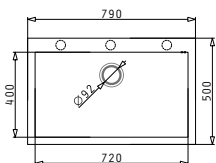

Διαστάσεις Νεροχύτη: 790 x 500mm
Διαστάσεις Γούρνας: 720 x 400 x 200mm
Ερμάριο: 80cm