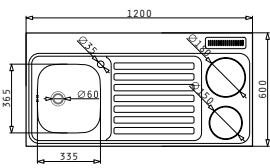

Αξεσουάρ

525003001
Ξύλινο Κόπτης
από Οξιά

525004101
Ανοξείδωτο
Καλάθι

Προτεινόμενη Μπαταρία

FINO