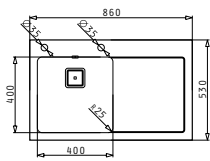

Στη συσκευασία περιλαμβάνονται αυτόματη βαλβίδα και σιφόν.

Προφίλ Ενθέτου 2

Προτεινόμενη Μπαταρία

Προτεινόμενα Αξεσουάρ

Βαλβίδες & Σιφόν

CRYSTALON (86X53) 1B 1D ΜΑΥΡΟ ΔΕΞΙ

Διαστάσεις Νεροχύτη: 860 x 530mm
 Διαστάσεις Γούρνας: 400 x 400 x 200mm
 Ερμάριο: 50cm

Προτεινόμενη Μπαταρία

Προτεινόμενα Αξεσουάρ

Βαλβίδες & Σιφόν

CRYSTALON (86X53) 1B 1D ΛΕΥΚΟ ΑΡΙΣΤΕΡΟ

Διαστάσεις Νεροχύτη: 860 x 530mm
Διαστάσεις Γούρνας: 400 x 400 x 200mm
Ερμάριο: 50cm

Τύπος	Κωδικός	Οπές Μπαταρίας	Εκροή	Τιμή προ Φ.Π.Α.	Τιμή με Φ.Π.Α.
ΛΕΥΚΟ ΓΥΑΛΙ	109504530	2 Οπές Μπαταρίας	Τετράγωνη	775,20€	953,50€

Στη συσκευασία περιλαμβάνονται αυτόματα βαλβίδα και σифόν.

Προφίλ Ενθέτου 2

Προτεινόμενη Μπαταρία

Προτεινόμενα Αξεσουάρ

Βαλβίδες & Σιφόν

CRYSTALON (86X53) 1B 1D ΛΕΥΚΟ ΔΕΞΙ

Διαστάσεις Νεροχύτη: 860 x 530mm
Διαστάσεις Γούρνας: 400 x 400 x 200mm
Ερμάριο: 50cm