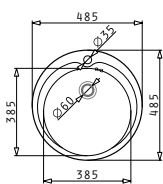

521055101
Σιφόν
για 2 Γούρνες

Προτεινόμενη Μπαταρία

ARMONICA

ΕΝΘΕΤΕΣ
ΓΟΥΡΝΕΣ
ESSENTIAL

KIBA

Διάσταση Νεροχύτη: $\varnothing 485\text{mm}$
Διαστάσεις Γούρνας: $\varnothing 385 \times 163\text{mm}$
Ερμάριο: 45cm