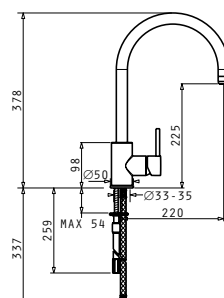

GUSTO

PREMIUM

Τύπος	Κωδικός	Τιμή προ Φ.Π.Α.	Τιμή με Φ.Π.Α.
ΧΡΩΜΕ	095071001	148,30€	182,41€

Αναμεικτική μπαταρία με κεραμικό δίσκο