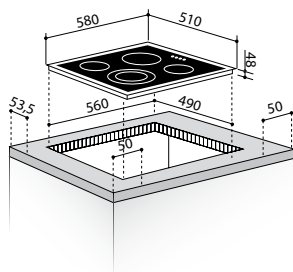

Εστία 58HL 530 Αφής

άνω πάγκου

**Νέο
προϊόν!**

Κωδικός Προϊόντος

Τιμή προ Φ.Π.Α.

Τιμή με Φ.Π.Α.

030029101

360,00€

442,80€

5 Κεραμικές Εστίες Hi - Light:

Ø145mm / 1200W

Ø180mm / 1800W

Ø120 / 206mm, 700 / 2100W

Ø145mm / 1200W

Διαστάσεις: 580 x 510mm

Διακόπτες αφής

9 επίπεδα έντασης λειτουργίας

Κλειδωμα λειτουργίας

Ψηφιακή ένδειξη υπολοίπου θερμότητας για κάθε εστία

Ηλεκτρονικός χρονοδιακόπτης

Ταχεία υψηλή θέρμανση

Ανοξείδωτο πλαίσιο