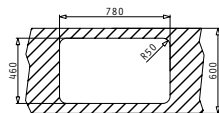

521055801
Σιφόν
για 1 Γούρνα

Προτεινόμενη Μπαταρία

ARMONICA

SPACE MINI (80x48) 2B

Διαστάσεις Νεροχύτη: 800 x 480mm
Διαστάσεις Γουρνών: 340 x 400 x 180mm / 365 x 335 x 150mm
Ερμάριο: 80m

Τύπος	Κωδικός	Οπές Μπαταρίας	Εκροές	Τιμή προ Φ.Π.Α.	Τιμή με Φ.Π.Α.
ΛΕΙΟ	108716501	1 Οπή Μπαταρίας	∅92mm ∅92mm	180,20€	221,65€
ΣΙΓΡΕ	108722701	1 Οπή Μπαταρίας	∅92mm ∅92mm	210,90€	259,41€