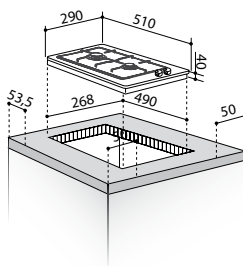

Εστία Γκαζιού 30 Inox

άνω πάγκου

Κωδικός Προϊόντος

Τιμή προ Φ.Π.Α.

Τιμή με Φ.Π.Α.

030055301

170,00€

209,10€

2 Εστίες Γκαζιού:

3 kW

1 kW

Διαστάσεις: 300 x 510mm

Ανοξείδωτο ταμπλό

Ασφάλεια διακοπής παροχής αερίου σε κάθε εστία

Μπεκ τροφοδοσίας για γκάζι δικτύου και γκάζι φιάλης

Ενσωματωμένη αυτόματη ηλεκτρονική ανάφλεξη