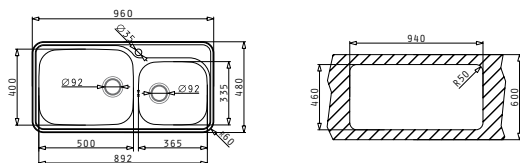

Στην τιμή περιλαμβάνεται η αξία της βαλβίδας και του σιφόν.

Προτεινόμενα Αξεσουάρ

Προφίλ Ενθέτου 3

Βαλβίδες & Σιφόν

Προτεινόμενη Μπαταρία

SPACE PLUS (96x48) 2B

Διαστάσεις Νεροχύτη: 960 x 480mm
Διαστάσεις Γουρνών: 500 x 400 x 200mm / 365 x 335 x 150mm
Ερμάριο: 100m