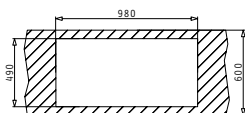

043000701
Ανοξείδωτο
Στραγγιστήρι

Βαλβίδες & Σιφόν

521101701
Βαλβίδα ∅92
με Υπερχειλίση

521055801
Σιφόν
για 1 Γούρνα

NEMEA (100X50) 1B 1D ΔΕΞΙ

Διαστάσεις Νεροχύτη: 1000 x 500mm
 Διαστάσεις Γούρνας: 450 x 400 x 170mm
 Ερμάριο: 50cm