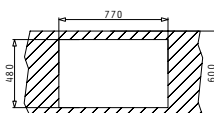

 PYRAMIS

ΣΕΙΡΑ
PREMIUM
PYRAGRANITE

PYRAGRANITE PREMIUM (79X50) 1 3/4B

Διαστάσεις Νεροχύτη: 790 x 500mm
Διαστάσεις Γουρνών: 425 x 435 x 210mm / 256 x 435 x 160mm
Ερμάριο: 80cm

Χρώμα	Κωδικός	Εκροές	Τιμή προ Φ.Π.Α.	Τιμή με Φ.Π.Α.
ΛΕΥΚΟ	071700001	∅92mm ∅92mm	297,10€	365,43€
ΜΠΕΖ	071700301	∅92mm ∅92mm	297,10€	365,43€
ΑΜΜΟΥ	071700701	∅92mm ∅92mm	297,10€	365,43€