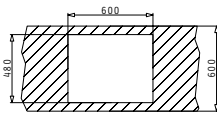

Προτεινόμενη Μπαταρία

Προφίλ Ενθέτου 2

PYRAGRANITE TETRAGON (61X50) 1B

Διαστάσεις Νεροχύτη: 610 x 500mm
Διαστάσεις Γούρνας: 540 x 400 x 200mm
Ερμάριο: 60cm

	Χρώμα	Κωδικός	Εκροή	Τιμή προ Φ.Π.Α.	Τιμή με Φ.Π.Α.	
ΧΡΩΜΑΤΑ METAL	GRANITE	ΜΠΕΖ	075800301	∅92mm	280,00€	344,40€
	ΧΡΩΜΙΟ	075800901	∅92mm	280,00€	344,40€	
	TITANIO	075801201	∅92mm	280,00€	344,40€	