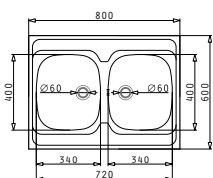

Τύπος	Κωδικός	Οπές Μπαταρίας	Εκροές	Τιμή προ Φ.Π.Α.	Τιμή με Φ.Π.Α.
ΛΕΙΟ	100103501	0 Οπές Μπαταρίας	∅60mm ∅60mm	96,40€	118,57€

i Στην τιμή περιλαμβάνεται η αξία των βαλβίδων.

Προτεινόμενα Αξεσουάρ

525004801
Ξύλο Κοπή
από Οξιά

525002801
Ανοξείδωτο
Καλάθι

3 Στράντζες

Βαλβίδες & Σιφόν

521099801
Βαλβίδα ∅60
με Υπερχείλιση

521095501
Βαλβίδα ∅60
με Τάπα

521055101
Σιφόν
για 2 Γούρνες

Προτεινόμενη Μπαταρία

FESTIVO