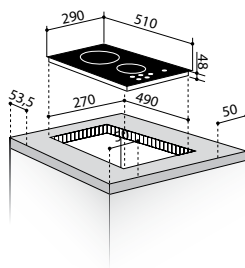

Εστία 29HL 231 Αφής Χωρίς Πλαίσιο

άνω πάγκου

**Νέο
προϊόν!**

Κωδικός Προϊόντος **030053401** Τιμή προ Φ.Π.Α. **225,00€** Τιμή με Φ.Π.Α. **276,75€**

2 Κεραμικές Εστίες Hi - Light:

- $\varnothing$ 180mm / 1800W
- $\varnothing$ 145mm / 1200W

Διαστάσεις: 290 x 510mm

Διακόπτες αφής

9 επίπεδα έντασης λειτουργίας

Κλείδωμα λειτουργίας

Ψηφιακή ένδειξη υπολοίπου θερμότητας για κάθε εστία

Ταχεία υψηλή θέρμανση

Ασφάλεια υπεχειρίλιση