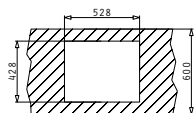

Στη συσκευασία περιλαμβάνεται βαλβίδα.

Ισόπεδος

Προτεινόμενη Μπαταρία

Προτεινόμενα Αξεσουάρ

Βαλβίδες

ASTRIS (40X40) 1B

Εξωτερικές Διαστάσεις: 440 x 440mm
Διαστάσεις Γούρνας: 400 x 400 x 200mm
Ερμάριο: 45cm

Τύπος	Κωδικός	Εκροή	Τιμή προ Φ.Π.Α.	Τιμή με Φ.Π.Α.
ΛΕΙΟ	100096301	∅92mm	322,40€	396,55€

Στη συσκευασία περιλαμβάνεται βαλβίδα.

Ισόπεδος

Προτεινόμενη Μπαταρία

Προτεινόμενα Αξεσουάρ

Βαλβίδες

ASTRIS (50X40) 1B

Εξωτερικές Διαστάσεις: 540 x 440mm
Διαστάσεις Γούρνας: 500 x 400 x 200mm
Ερμάριο: 60cm

Τύπος	Κωδικός	Εκροή	Τιμή προ Φ.Π.Α.	Τιμή με Φ.Π.Α.
ΛΕΙΟ	100096501	Ø92mm	364,00€	447,72€

ASTRIS (74X40) 1B

Εξωτερικές Διαστάσεις: 780 x 440mm
Διαστάσεις Γούρνας: 740 x 400 x 200mm
Ερμάριο: 80cm

Τύπος	Κωδικός	Εκροή	Τιμή προ Φ.Π.Α.	Τιμή με Φ.Π.Α.
ΛΕΙΟ	100096601	Ø92mm	384,80€	473,30€

Στη συσκευασία περιλαμβάνεται βαλβίδα.