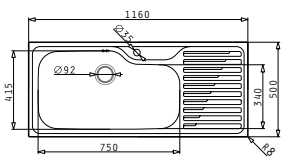

i Στην τιμή περιλαμβάνεται η αξία της βαλβίδας και του σιφόν.

Προφίλ Ενθέτου 1

Προτεινόμενη Μπαταρία

RITMO

Προτεινόμενα Αξεσουάρ

Βαλβίδες & Σιφόν

TITAN (116X50) 1B 1D

Διαστάσεις Νεροχύτη: 1160 x 500mm
Διαστάσεις Γούρνας: 750 x 415 x 210mm
Ερμάριο: 90cm