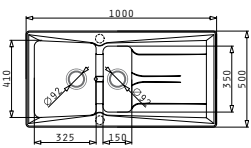

CONTRALTO

25
χρόνια
εγγύηση

● PYRAGRANITE PETRA

PYRAGRANITE PETRA (100X50) 1 1/2B 1D

Διαστάσεις Νεροχύτη: 1000 x 500mm
Διαστάσεις Γουρνών: 325 x 410 x 210mm / 150 x 350 x 130mm
Ερμάριο: 60cm

Προτεινόμενοι
συνδυασμοί
αξεσουάρ