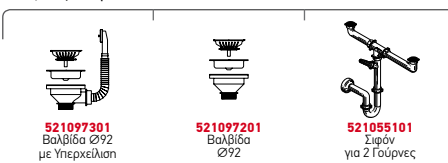

521097301
Βαλβίδα Ø92
με Υπερχείλιση

521097201
Βαλβίδα
Ø92

521055101
Σιφόν
για 2 Γούρνες

521055201
Σιφόν για
1 1/2 Γούρνα

SPANIATO

Προτεινόμενη Μπαταρία