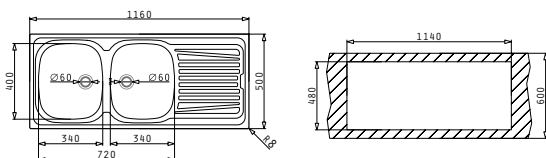

521055201
Σιφόν για
1 1/2 Γούρνα

Προτεινόμενη Μπαταρία

FESTIVO

SPARTA (116X50) 2B 1D

Διαστάσεις Νεροχύτη: 1160 x 500mm
Διαστάσεις Γουρνών: 340 x 400 x 150mm / 340 x 400 x 150mm
Ερμάριο: 80cm

Τύπος	Κωδικός	Θέση Γούρνas	Εκροές	Τιμή προ Φ.Π.Α.	Τιμή με Φ.Π.Α.
ΛΕΙΟ	100125601	Αντιστρέφoμενος 0 Οπές Μπαταρίας	∅60mm ∅60mm	116,90€	143,79€