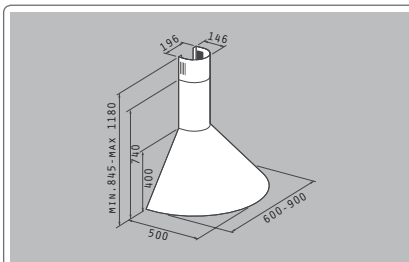

Υλικό: ανοξείδωτο

Διαστάσεις: 90cm / 60cm

Απορροφητικότητα: 600m³/h

Επίπεδο θορύβου: 48dB - ΑΘΟΥΡΥΒΟΣ

Μοτέρ: 230W

Ηλεκτρικές λάμπες

Συρόμενοι διακόπτες

Μεταλλικά φίλτρα: 2 (90cm), 2 (60cm)

065099801

Φίλτρο άνθρακα
Απαιτούμενα: 2

Τιμή προ Φ.Π.Α.: **11,40€**

Τιμή με Φ.Π.Α.: **14,02€**