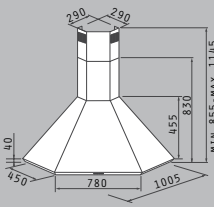

Υλικό: ανοξείδωτο

Διαστάσεις: 105 X 105cm

Απορροφητικότητα: 800m³/h

Επίπεδο θορύβου: 55dB

Μοτέρ: turbo/250W

Λάμπες αλογόνου

Πατητοί διακόπτες

Μεταλλικά φίλτρα: 3

065099801

Φίλτρο άνθρακα
Απαιτούμενα: 2

Τιμή προ Φ.Π.Α.: **11,40€**

Τιμή με Φ.Π.Α.: **14,02€**