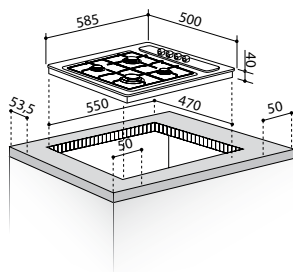

Εστία Γκαζιού 60CS Inox

άνω πάγκου

Κωδικός Προϊόντος

Τιμή προ Φ.Π.Α.

Τιμή με Φ.Π.Α.

030055201

210,00€

258,30€

4 Εστίες Γκαζιού:

1.75 kW

1.75 kW

3 kW

1 kW

Διαστάσεις: 585 x 500mm

Ανοξείδωτο ταμπλό

Ασφάλεια διακοπής παροχής αερίου σε κάθε εστία

Μπεκ τροφοδοσίας για γκάζι δικτύου και γκάζι φιάλης

Ενσωματωμένη αυτόματη ηλεκτρονική ανάφλεξη