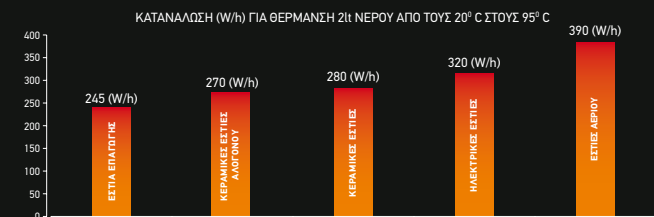

Πιο οικονομική

Το 90% της απορροφούμενης ενέργειας μετατρέπεται σε θερμότητα κατευθείαν στο μαγειρικό σκεύος. Με την απομάκρυνση του όμως η μετατροπή της ενέργειας διακόπτεται αμέσως χωρίς να σπαταλιέται.