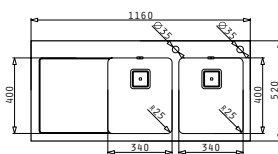

Προφίλ Ενθέτου 2

Προτεινόμενη Μπαταρία

Προτεινόμενα Αξεσουάρ

Βαλβίδες & Σιφόν

CRYSTALON (116X52) 2B 1D ΜΑΥΡΟ ΔΕΞΙ

Διαστάσεις Νεροχύτη: 1160 x 520mm
 Διαστάσεις Γουρνών: 340 x 400 x 200mm / 340 x 400 x 200mm
 Ερμάριο: 80cm