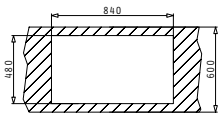

521097201
Βαλβίδα
Ø92

521055201
Σιφόν για
1 1/2 Γούρνα

 **PYRAMIS**
Kitchen Inspirations

ΣΕΙΡΑ
TITAN
PREMIUM

TITAN (86X50) 1B

Διαστάσεις Νεροχύτη: 860 x 500mm
Διαστάσεις Γούρνας: 750 x 415 x 210mm
Ερμάριο: 90cm