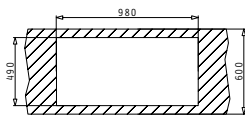

Στην συσκευασία περιλαμβάνονται βαλβίδες και σифόν εξοικονόμησης χώρου.

Προφίλ Ενθέτου 2

Προτεινόμενα Αξεσουάρ

Προτεινόμενη Μπασαρία

PYRAGRANITE CALDERA (100X51) 1B 1D

Διαστάσεις Νεροχύτη: 1000 x 510mm
Διαστάσεις Γουρνών: 490 x 434 x 230mm
Ερμάριο: 60cm