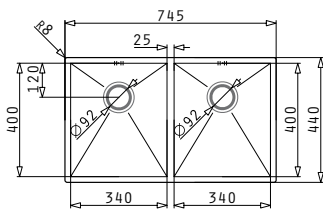

Τύπος	Κωδικός	Εκροές	Τιμή προ Φ.Π.Α.	Τιμή με Φ.Π.Α.
ΛΕΙΟ	100097501	Ø92mm Ø92mm	561,00€	690,03€

Στη συσκευασία περιλαμβάνονται βαλβίδες και σифόν.

ΝΕΟ
προϊόν!

Ισόπεδος

Προτεινόμενη Μπαταρία

Προτεινόμενα Αξεσουάρ

043000201
Γυάλινος
Δίσκος Κοπή

043000701
Ανοξείδωτο
Στραγγιστήρι

Βαλβίδες & Σιφόν

X2

521102601
Βαλβίδα Ø92
με Υπερχειλίσιο