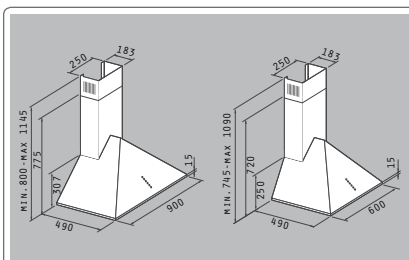

Καμινάδα Πυραμίδα

CLASSIC

Κωδικός Προϊόντος Τιμή προ Φ.Π.Α. Τιμή με Φ.Π.Α.

065007101 379,00€ 466,17€
90cm

065007001 310,60€ 382,04€
60cm

Υλικό: ανοξείδωτο

Διαστάσεις: 90cm / 60cm

Απορροφητικότητα: 800m³/h