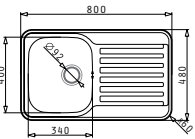

Βαλβίδα Ø92
με Υπερχειλίσιο

Σιφόν για
1 1/2 Γούρνα

ΣΕΙΡΑ
SPACE
CLASSIC

SPACE MINI (80x48) 1B 1D

Διαστάσεις Νεροχύτη: 800 x 480mm
Διαστάσεις Γούρνας: 340 x 400 x 180mm
Ερμάριο: 45m

Τύπος	Κωδικός	Θέση Γούρνας	Εκροή	Τιμή προ Φ.Π.Α.	Τιμή με Φ.Π.Α.
ΛΕΙΟ	108716601	Αντιστρέφμενος 0 Οπές Μπαταρίας	∅92mm	126,20€	155,23€
ΣΙΓΡΕ	108722501	Αντιστρέφμενος 0 Οπές Μπαταρίας	∅92mm	160,70€	197,66€