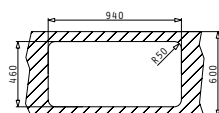

521055201
Σιφόν για
1 1/2 Γούρνα

Προτεινόμενη Μπαταρία

ADORNO

SPACE MINI (96x48) 2 1/2B

Διαστάσεις Νεροχύτη: 960 x 480mm
Διαστάσεις Γουρνών: 340 x 400 x 180mm / 165 x 290 x 120mm / 340 x 400 x 180mm
Ερμάριο: 100m