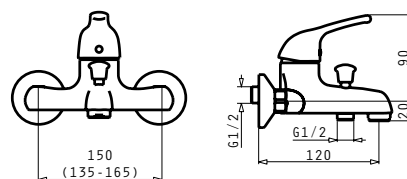

Τύπος	Κωδικός	Τιμή προ Φ.Π.Α.	Τιμή με Φ.Π.Α.
Μπαταρία Νιπτήρα	098110101	30,60€	37,64€
Μπαταρία Λουτρού	098110201	42,90€	52,77€

Αναμεικτική μπαταρία νιπτήρος, 1 οπής, με αυτόματη βαλβίδα

Αναμεικτική επιτοίχια μπαταρία λουτρού, με "τηλέφωνο" ντούς, σπιδράλ και στήριγμα ντούς