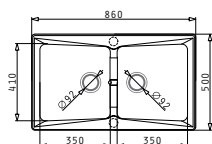

ROTA

PYRAGRANITE PETRA (86X50) 2B

Διαστάσεις Νεροχύτη: 860 x 500mm
Διαστάσεις Γουρνών: 350 x 410 x 210mm / 350 x 410 x 210mm
Ερμάριο: 90cm

Προτεινόμενοι συνδυασμοί αξεσουάρ
Ανοξείδωτο Στραγγιστήρι για την υποδοχή του ξύλου κοπής.