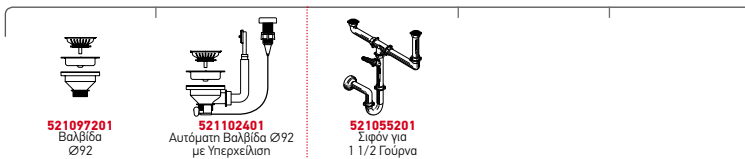

Βαλβίδες & Σιφόν

521097201
Βαλβίδα
Ø92

521102401
Αυτόματη Βαλβίδα Ø92
με Υπερκελίωση

521055201
Σιφόν για
1 1/2 Γουρνα