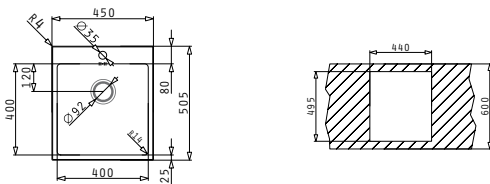

Προτεινόμενη Μπαταρία

Προτεινόμενα Αξεσουάρ

Βαλβίδες & Σιφόν

 **PYRAMIS**
Kitchen Inspirations

ΣΕΙΡΑ
ISTROS
ELEGANT

ISTROS (40X40) 1B

Διαστάσεις Νεροχύτη: 450 x 505mm
Διαστάσεις Γουρνών: 400 x 400 x 200mm
Ερμάριο: 45cm