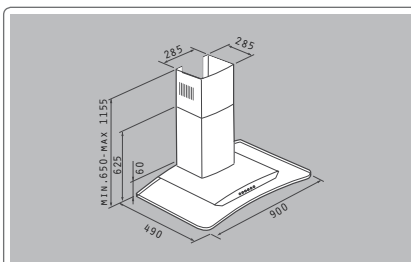

Τιμή προ Φ.Π.Α.

Τιμή με Φ.Π.Α.

065009201

637,50€

784,13€

Κυρτή οροφή από γυαλί ασφαλείας

Υλικό: ανοξείδωτο & γυαλί ασφαλείας

Διαστάσεις: 90cm