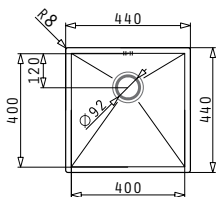

Εξωτερικές Διαστάσεις: 380 x 440mm
Διαστάσεις Γούρνας: 340 x 400 x 200mm
Ερμάριο: 40cm

Τύπος	Κωδικός	Εκροή	Τιμή προ Φ.Π.Α.	Τιμή με Φ.Π.Α.
ΣΑΤΙΝΕ	100090701	∅92mm	263,70€	324,35€

Στη συσκευασία περιλαμβάνεται βαλβίδα.

Ισόπεδος

Προτεινόμενη Μπαταρία

Προτεινόμενα Αξεσουάρ

Βαλβίδες

TETRAGON (40X40) 1B

Εξωτερικές Διαστάσεις: 440 x 440mm
Διαστάσεις Γούρνας: 400 x 400 x 200mm
Ερμάριο: 45cm

Τύπος	Κωδικός	Εκροή	Τιμή προ Φ.Π.Α.	Τιμή με Φ.Π.Α.
ΣΑΤΙΝΕ	100090801	∅92mm	280,20€	344,65€

Στη συσκευασία περιλαμβάνεται βαλβίδα.

Ισόπεδος

Προτεινόμενη Μπαταρία

Προτεινόμενα Αξεσουάρ

Βαλβίδες

TETRAGON (45X40) 1B

Εξωτερικές Διαστάσεις: 490 x 440mm
Διαστάσεις Γούρνας: 450 x 400 x 200mm
Ερμάριο: 50cm