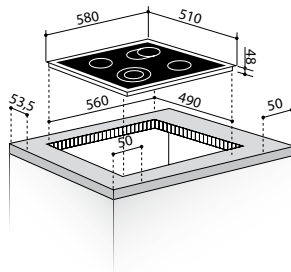

Εστία 58HL 600 Plus

κάτω πάγκου

ανοξείδωτο
πλαίσιο

Κωδικός Προϊόντος

Τιμή προ Φ.Π.Α.

Τιμή με Φ.Π.Α.

030027302

320,00€

393,60€

6 Κεραμικές Εστίες Hi - Light:

Ø145mm / 1200W

Ø170 / 265mm, 1400 / 2200W

Ø120 / 210mm, 700 / 2100W

Ø145mm / 1200W

Διαστάσεις: 580 x 510mm

7 Επίπεδα έντασης λειτουργίας

Ψηφιακή ένδειξη υπολοίπου θερμότητας για κάθε εστία

Ανοξείδωτο πλαίσιο

Κωδικός Προϊόντος

Τιμή προ Φ.Π.Α.

Τιμή με Φ.Π.Α.