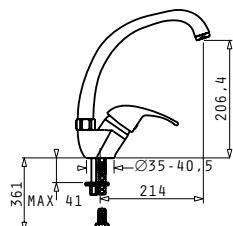

MEZZO

ESSENTIAL

Τύπος	Κωδικός	Τιμή προ Φ.Π.Α.	Τιμή με Φ.Π.Α.
ΧΡΩΜΕ	095181001	50,40€	61,99€

Αναμεικτική μπαταρία με κεραμικό δίσκο