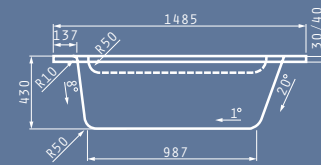

ORCHIDEA 105X105cm

Μοντέλο	Κωδικός Προϊόντος	Τιμή προ Φ.Π.Α.	Τιμή με Φ.Π.Α.
ΜΠΑΝΙΕΡΑ ORCHIDEA 105X105cm	022213601	260,80€	320,78€
ΠΑΝΕΛ ΓΙΑ ORCHIDEA 105X105cm	021105501	100,00€	123,00€

- ΠΡΟΤΕΙΝΟΜΕΝΗ ΘΕΣΗ ΜΟΤΕΡ
- ΠΡΟΤΕΙΝΟΜΕΝΗ ΘΕΣΗ ΤΟΠΟΘΕΤΗΣΗΣ ΧΕΙΡΟΛΑΒΩΝ

Διαστάσεις Μπανιέρας: 105 x 105cm

Καθαρό Βάρος Μπανιέρας: 20kg
Πλήρης Χωρητικότητα: 145lt

ORCHIDEA 120X120cm

Μοντέλο	Κωδικός Προϊόντος	Τιμή προ Φ.Π.Α.	Τιμή με Φ.Π.Α.
ΜΠΑΝΙΕΡΑ ORCHIDEA 120X120cm	022213202	246,80€	303,56€
ΜΠΑΝΙΕΡΑ ORCHIDEA 120X120cm ΜΕ ΥΔΡΟΜΑΣΑΖ TURBO	183012001	990,10€	1.217,82€
ΜΠΑΝΙΕΡΑ ORCHIDEA 120X120cm ΜΕ ΥΔΡΟΜΑΣΑΖ TURBO PLUS	183012101	1.224,90€	1.506,63€
ΜΠΑΝΙΕΡΑ ORCHIDEA 120X120cm ΜΕ ΥΔΡΟΜΑΣΑΖ & ΑΕΡΟΜΑΣΑΖ TURBO	183113001	1.931,60€	2.375,87€
ΜΠΑΝΙΕΡΑ ORCHIDEA 120X120cm ΜΕ ΥΔΡΟΜΑΣΑΖ & ΑΕΡΟΜΑΣΑΖ TURBO PLUS	183113101	2.179,00€	2.680,17€
ΠΑΝΕΛ ΓΙΑ ORCHIDEA 120X120cm	021105002	100,00€	123,00€

- ΠΡΟΤΕΙΝΟΜΕΝΗ ΘΕΣΗ ΜΟΤΕΡ
- ΠΡΟΤΕΙΝΟΜΕΝΗ ΘΕΣΗ ΤΟΠΟΘΕΤΗΣΗΣ ΧΕΙΡΟΛΑΒΩΝ

Διαστάσεις Μπανιέρας: 120 x 120cm

Καθαρό Βάρος Μπανιέρας: 23kg
Πλήρης Χωρητικότητα: 235lt

ΠΑΡΟΧΗ ΝΕΡΟΥ