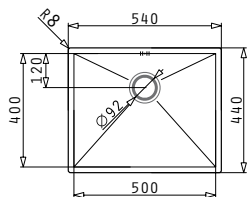

Ισόπεδος

Προτεινόμενη Μπαταρία

Προτεινόμενα Αξεσουάρ

Βαλβίδες

TETRAGON (40X40) 1B

Εξωτερικές Διαστάσεις: 440 x 440mm
Διαστάσεις Γούρνας: 400 x 400 x 200mm
Ερμάριο: 45cm

Τύπος	Κωδικός	Εκροή	Τιμή προ Φ.Π.Α.	Τιμή με Φ.Π.Α.
ΣΑΤΙΝΕ	100090801	∅92mm	280,20€	344,65€

Στη συσκευασία περιλαμβάνεται βαλβίδα.

Ισόπεδος

Προτεινόμενη Μπαταρία

Προτεινόμενα Αξεσουάρ

Βαλβίδες

TETRAGON (45X40) 1B

Εξωτερικές Διαστάσεις: 490 x 440mm
Διαστάσεις Γούρνας: 450 x 400 x 200mm
Ερμάριο: 50cm

043000701
Ανοξείδωτο
Στραγγιστήρι

Βαλβίδες

521102601
Βαλβίδα Ø92
με Υπερχείλιση

TETRAGON (50X40) 1B

Εξωτερικές Διαστάσεις: 540 x 440mm
Διαστάσεις Γούρνας: 500 x 400 x 200mm
Ερμάριο: 60cm

Τύπος	Κωδικός	Εκροή	Τιμή προ Φ.Π.Α.	Τιμή με Φ.Π.Α.
ΣΑΤΙΝΕ	100091001	Ø92mm	301,20€	370,48€