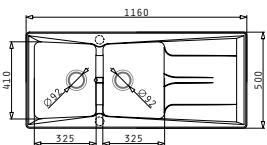

BALATA

PYRAGRANITE PETRA (116X50) 2B 1D

Διαστάσεις Νεροχύτη: 1160 x 500mm
Διαστάσεις Γουρνών: 325 x 410 x 210mm / 325 x 410 x 210mm
Ερμάριο: 80cm

Προτεινόμενοι
συνδυασμοί
αξεσουάρ

Ανοξείδωτο Στραγγιστήρι
για την υποδοχή του
ξύλου κοπής.