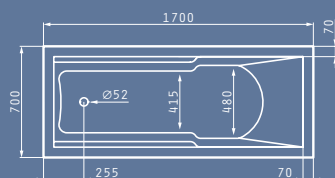

Μοντέλο	Κωδικός Προϊόντος	Τιμή προ Φ.Π.Α.	Τιμή με Φ.Π.Α.
ΜΠΑΝΙΕΡΑ VALERIA 170X70cm	022215401	150,90€	185,61€
ΜΠΑΝΙΕΡΑ VALERIA 170X70cm ΜΕ ΥΔΡΟΜΑΣΑΖ TURBO	185300201	910,70€	1.120,16€
ΠΑΝΕΛ ΜΗΚΟΥΣ 170cm VALERIA	021300901	90,00€	110,70€
ΠΑΝΕΛ ΠΛΑΤΟΥΣ 70cm VALERIA	021300201	60,00€	73,80€

Διαστάσεις Μπανιέρας: 170 x 70cm

Καθαρό Βάρος Μπανιέρας: 17kg
Πλήρης Χωρητικότητα: 269lt

- ΠΡΟΤΕΙΝΟΜΕΝΗ ΘΕΣΗ ΜΟΤΕΡ
- ΠΡΟΤΕΙΝΟΜΕΝΗ ΘΕΣΗ ΤΟΠΟΘΕΤΗΣΗΣ ΧΕΙΡΟΛΑΒΩΝ