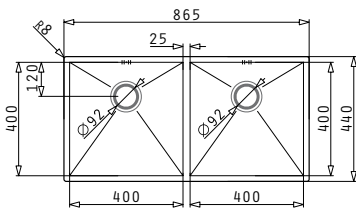

Τύπος	Κωδικός	Εκροές	Τιμή προ Φ.Π.Α.	Τιμή με Φ.Π.Α.
ΣΑΤΙΝΕ	100092001	Ø92mm Ø92mm	518,20€	637,39€

Στη συσκευασία περιλαμβάνονται βαλβίδες και σифόν.

Προτεινόμενη Μπαταρία

Προτεινόμενα Αξεσουάρ

043000201
Γυάλινος
Δίσκος Κοπή

043000701
Ανοξείδωτο
Στραγγιστήρι

Βαλβίδες & Σιφόν

521102601
Βαλβίδα Ø92
με Υπερχειλίση