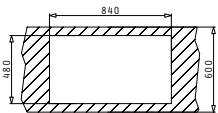

521205401
Αυτόματη Τετράγωνη
Βαλβίδα με Υπερχείλιση

521205501
Τετράγωνη Βαλβίδα με
Υπερχείλιση

521055101
Σιφόν
για 2 Γούρνες

ΣΕΙΡΑ
STUDIO
ELEGANT

STUDIO (86X50) 1B 1D ΑΡΙΣΤΕΡΟ

Διαστάσεις Νεροχύτη: 860 x 500mm
Διαστάσεις Γούρνας: 400 x 400 x 200mm
Ερμάριο: 60cm