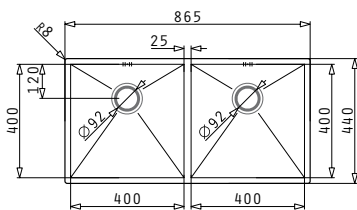

Τύπος	Κωδικός	Εκροές	Τιμή προ Φ.Π.Α.	Τιμή με Φ.Π.Α.
ΛΕΙΟ	100097601	Ø92mm Ø92mm	601,80€	740,21€

Στη συσκευασία περιλαμβάνονται βαλβίδες και σιφόν.

ΝΕΟ
προϊόν!

Ισόπεδος

Προτεινόμενη Μπαταρία

Προτεινόμενα Αξεσουάρ

043000201
Γυάλινος
Δίσκος Κοπή

043000701
Ανοξείδωτο
Στραγγιστήρι

Βαλβίδες & Σιφόν

X2

521102601
Βαλβίδα Ø92
με Υπερχειλίσιο