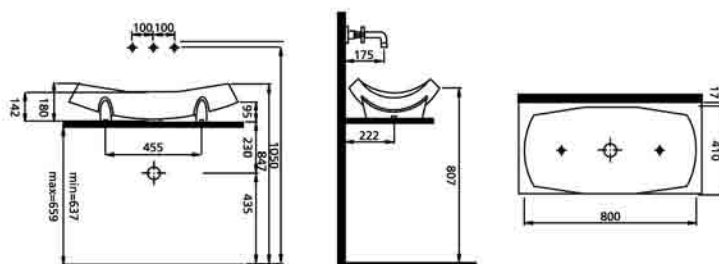

ΝΙΠΤΗΡΑΣ ACTIUM

Κωδικός Προϊόντος	Περιγραφή	Τιμή προ Φ.Π.Α.	Τιμή με Φ.Π.Α.
023003601	Νιπτήρας Actium 800x410	376,00€	462,48€