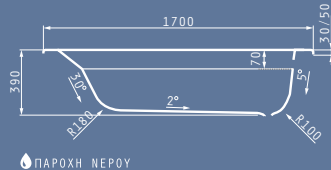

ΑΞΕΣΟΥΑΡ & ΕΞΑΡΤΗΜΑΤΑ ΕΓΚΑΤΑΣΤΑΣΗΣ

Αξεσουάρ	Κωδικός Προϊόντος	Τιμή προ Φ.Π.Α.	Τιμή με Φ.Π.Α.
ΧΕΙΡΟΛΑΒΗ ΧΡΩΜΕ	021501601	16,20€	19,93€
ΑΥΤΟΜΑΤΗ ΒΑΛΒΙΔΑ ΜΠΑΝΙΕΡΑΣ - ΧΑΛΚΟΥ	022009901	43,60€	53,63€

Εξαρτήματα Εγκατάστασης	Κωδικός Προϊόντος	Τιμή προ Φ.Π.Α.	Τιμή με Φ.Π.Α.
ΣΕΤ ΣΤΟΙΧΕΙΩΝ ΕΠΙΤΟΙΧΙΑΣ ΣΤΕΡΕΩΣΗΣ ΜΠΑΝΙΕΡΑΣ	021501701	7,60€	9,35€
ΒΑΣΙΚΟ ΣΥΣΤΗΜΑ ΤΟΠΟΘΕΤΗΣΗΣ - ΠΟΔΑΡΑΚΙΑ	021501001	17,70€	21,77€
ΣΥΣΤΗΜΑ ΤΟΠΟΘΕΤΗΣΗΣ VALERIA - ΑΝΘΗΝΙΑ ΜΕ ΠΑΝΕΛ	021501301	17,70€	21,77€
ΠΕΡΣΙΔΑ ΕΠΙΣΚΕΨΗΣ ΑΛΟΥΜΙΝΙΟΥ 45X35cm	021501801	63,30€	77,86€

* Στην τιμή του συστήματος τοποθέτησης περιλαμβάνεται και το σετ στοιχείων επιτοίχιας στερέωσης.