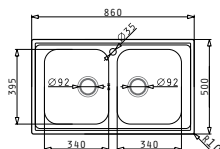

Διαστάσεις Νεροχύτης: 860 x 500mm
Διαστάσεις Γουρνών: 340 x 395 x 173mm / 340 x 395 x 173mm
Ερμάριο: 80cm