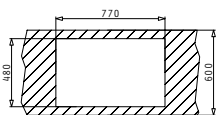

25
χρόνια
εγγύηση

● PYRAGRANITE PETRA

PYRAGRANITE PETRA (79X50) 1B 1D

Διαστάσεις Νεροχύτη: 790 x 500mm
Διαστάσεις Γούρνας: 325 x 410 x 210mm
Ερμάριο: 45cm

Χρώμα	Κωδικός	Εκροή	Τιμή προ Φ.Π.Α.	Τιμή με Φ.Π.Α.
ΛΕΥΚΟ	077200001	∅92mm	244,80€	301,10€
ΓΚΡΙ	077200601	∅92mm	244,80€	301,10€
ΜΠΕΖ	077200301	∅92mm	244,80€	301,10€
ΑΜΜΟΥ	077200701	∅92mm	244,80€	301,10€

Στην συσκευασία περιλαμβάνεται βαλβίδα και σiphόν εξοικονόμησης χώρου.

Προφίλ Ενθέτου 2

Προτεινόμενα Αξεσουάρ

Προτεινόμενη Μπασαρία

PYRAGRANITE PETRA (79X50) 2B

Διαστάσεις Νεροχύτη: 790 x 500mm
Διαστάσεις Γουρνών: 335 x 410 x 210mm / 335 x 410 x 210mm
Ερμάριο: 80cm

Χρώμα	Κωδικός	Εκροές	Τιμή προ Φ.Π.Α.	Τιμή με Φ.Π.Α.
ΛΕΥΚΟ	077300001	∅92mm ∅92mm	257,10€	316,23€
ΓΚΡΙ	077300601	∅92mm ∅92mm	257,10€	316,23€
ΜΠΕΖ	077300301	∅92mm ∅92mm	257,10€	316,23€
ΑΜΜΟΥ	077300701	∅92mm ∅92mm	257,10€	316,23€
ΜΑΥΡΟ	077301001	∅92mm ∅92mm	257,10€	316,23€

Στην συσκευασία περιλαμβάνονται βαλβίδες και σiphόν εξοικονόμησης χώρου.

Προφίλ Ενθέτου 2

Προτεινόμενα Αξεσουάρ

Προτεινόμενη Μπασαρία

Pyragranite
Νεροχύτες