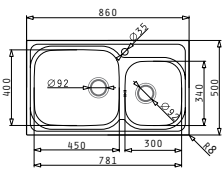

Προφίλ Ενθέτου 1

Προτεινόμενη Μπαταρία

Προτεινόμενα Αξεσουάρ

Βαλβίδες & Σιφόν

AMALTIA (116X50) 2B 1D

Διαστάσεις Νεροχύτη: 1160 x 500mm
Διαστάσεις Γουρνών: 340 x 400 x 180mm / 340 x 400 x 180mm
Ερμάριο: 80cm

Προφίλ Ενθέτου 1

Προτεινόμενη Μπαταρία

Προτεινόμενα Αξεσουάρ

Βαλβίδες & Σιφόν

ΣΕΙΡΑ
AMALTIA
PLUS
PREMIUM

AMALTIA PLUS (86X50) 2B

Διαστάσεις Νεροχύτη: 860 x 500mm
Διαστάσεις Γουρνών: 450 x 400 x 200mm / 300 x 340 x 170mm
Ερμάριο: 90cm

I Στην τιμή περιλαμβάνεται η αξία της βαλβίδας και του σιφόν.

Προφίλ Ενθέτου 1

Προτεινόμενη Μπαταρία

Προτεινόμενα Αξεσουάρ

Βαλβίδες & Σιφόν

AMALTIA PLUS (100X50) 1B 1D

Διαστάσεις Νεροχύτη: 1000 x 500mm
Διαστάσεις Γούρνας: 500 x 400 x 200mm
Ερμάριο: 60cm