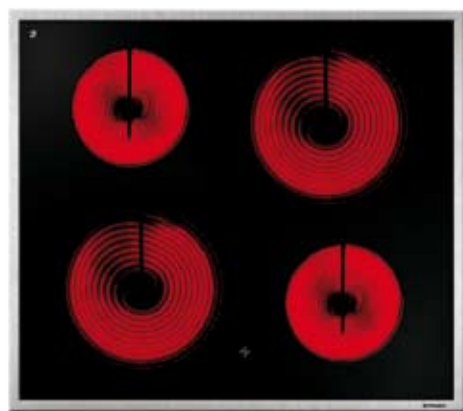

Εστία 58HL 400 Plus

κάτω πάγκου

Κωδικός Προϊόντος: **030027502** Τιμή προ Φ.Π.Α. **295,00€** Τιμή με Φ.Π.Α. **362,85€**

1. 4 Κεραμικές Εστίες Hi - Light:
2. ☉☉ ∅180mm / 1800W
   - ☉☉ ∅145mm / 1200W
   - ☉☉ ∅180mm / 1800W
   - ☉☉ ∅145mm / 1200W

- Διαστάσεις: 580 x 510mm
- 7 Επίπεδα έντασης λειτουργίας
- Ψηφιακή ένδειξη υπολοίπου θερμότητας για κάθε εστία
- Ανοξείδωτο πλαίσιο