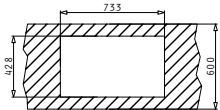

Διαστάσεις Νεροχύτη: 745 x 440mm
Διαστάσεις Γουρνών: 340 x 400 x 200mm / 340 x 400 x 200mm
Ερμάριο: 80cm