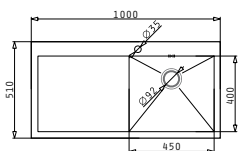

043000701
Ανοξείδωτο
Στραγγιστήρι

Βαλβίδες & Σιφόν

521101701
Βαλβίδα ∅92
με Υπερχειλίση

521055801
Σιφόν
για 1 Γούρνα

NEMEA (100X50) 1B 1D ΔΕΞΙ

Διαστάσεις Νεροχύτη: 1000 x 500mm
 Διαστάσεις Γούρνας: 450 x 400 x 170mm
 Ερμάριο: 50cm