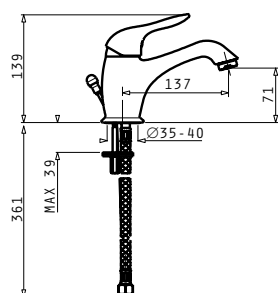

RUSTICO

ΜΠΑΝΙΟ

Τύπος	Κωδικός	Τιμή προ Φ.Π.Α.	Τιμή με Φ.Π.Α.
Μπαταρία Νιπτήρα	098050101	94,90€	116,73€
Μπαταρία Λουτρού	098050201	109,20€	134,32€

Αναμεικτική μπαταρία νιπτήρος, 1 σπής, με αυτόματη βαλβίδα