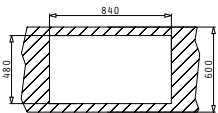

Προφίλ Ενθέτου 1

Προτεινόμενη Μπαταρία

Προτεινόμενα Αξεσουάρ

Βαλβίδες & Σιφόν

ΣΕΙΡΑ
AMALTIA
PLUS
PREMIUM

AMALTIA PLUS (86X50) 2B

Διαστάσεις Νεροχύτη: 860 x 500mm
Διαστάσεις Γουρνών: 450 x 400 x 200mm / 300 x 340 x 170mm
Ερμάριο: 90cm