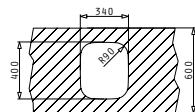

i Στην τιμή περιλαμβάνεται η αξία της βαλβίδας.

Υποκαθήμενος

Προτεινόμενα Αξεσουάρ

Βαλβίδες & Σιφόν

IRIS (34X40)

Εξωτερικές Διαστάσεις: 362 x 422mm
Διαστάσεις Γούρνας: 340 x 400 x 180mm
Ερμάριο: **40cm**

Τύπος	Κωδικός	Συσκευασία	Εκροή	Τιμή προ Φ.Π.Α.	Τιμή με Φ.Π.Α.
ΛΕΙΟ	10009501	8 Τεμ / Κιβώτιο	Ø92mm	50,90€	62,61€