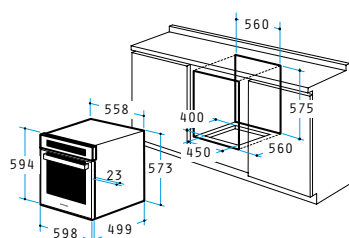

Φούρνος 60ΑΠ 1090 Inox

άνω πάγκου

Κωδικός Προϊόντος

Τιμή προ Φ.Π.Α.

Τιμή με Φ.Π.Α.

034007202

724,20€

890,77€

Διαστάσεις: 598 x 594 x 522mm

11 προγράμματα λειτουργίας

Χωρητικότητα: 56 λίτρα

Πλήκτρα αφής

Ψηφιακός αυτόματος προγραμματισμός

Ηλεκτρονική υπενθύμιση

Ψηφιακό ρολόι

Τριπλό κρύσταλλο πόρτας

Αποσπώμενο εσωτερικό κρύσταλλο

Σύστημα ψύξης

2 ταψιά (45mm)

1 σχάρα

Πλαϊνές ράγες

Τηλεσκοπικοί οδηγοί

Antisprot επεξεργασία πρόσοψης

Easy to clean εσωτερική επικάλυψη

Ενεργειακή κλάση A