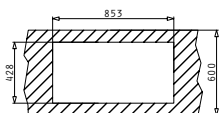

Διαστάσεις Νεροχύτη: 865 x 440mm
Διαστάσεις Γουρνών: 400 x 400 x 200mm / 400 x 400 x 200mm
Ερμάριο: 90cm