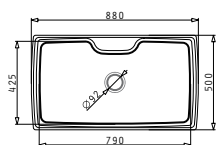

PYRAGRANITE PREMIUM (88X50) 1B

Διαστάσεις Νεροχύτη: 880 x 500mm
Διαστάσεις Γουρνών: 790 x 425 x 220mm
Ερμάριο: 90cm

Χρώμα	Κωδικός	Εκροή	Τιμή προ Φ.Π.Α.	Τιμή με Φ.Π.Α.
ΛΕΥΚΟ	072900001	∅92mm	297,70€	366,17€
ΜΠΕΖ	072900301	∅92mm	297,70€	366,17€
ΑΜΜΟΥ	072900701	∅92mm	297,70€	366,17€

ΧΡΩΜΑΤΑ GRANITE

Στην συσκευασία περιλαμβάνεται βαλβίδα και σιφόν εξοικονόμησης χώρου.

Προφίλ Ενθέτου 2

Προτεινόμενα Αξεσουάρ

073021701
Ανοξείδωτο Καλάθι

Προτεινόμενη Μπαταρία

RITMO

PYRAGRANITE PREMIUM (99X50) 1B 1D

Διαστάσεις Νεροχύτη: 990 x 500mm
Διαστάσεις Γουρνών: 534 x 408 x 210mm
Ερμάριο: 60cm

Χρώμα	Κωδικός	Εκροή	Τιμή προ Φ.Π.Α.	Τιμή με Φ.Π.Α.
ΛΕΥΚΟ	071900001	∅92mm	289,90€	356,58€
ΜΠΕΖ	071900301	∅92mm	289,90€	356,58€
ΑΜΜΟΥ	071900701	∅92mm	289,90€	356,58€

ΧΡΩΜΑΤΑ GRANITE

Στην συσκευασία περιλαμβάνεται βαλβίδα και σιφόν εξοικονόμησης χώρου.

Προφίλ Ενθέτου 2

Προτεινόμενη Μπαταρία

ΒΑΛΑΤΑ