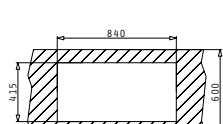

Τύπος	Κωδικός	Οπές Μπαταρίας	Εκροές	Τιμή προ Φ.Π.Α.	Τιμή με Φ.Π.Α.
ΛΕΙΟ	100150801	1 Οπή Μπαταρίας	∅60mm ∅60mm	105,00€	129,15€
ΣΑΓΡΕ	100150901	1 Οπή Μπαταρίας	∅60mm ∅60mm	151,70€	186,59€

I Στην τιμή περιλαμβάνεται η αξία της βαλβίδας.