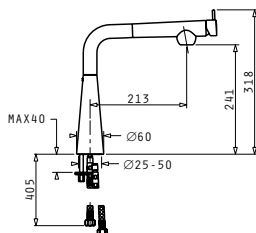

ALADIA

ELEGANT

Τύπος	Κωδικός	Τιμή προ Φ.Π.Α.	Τιμή με Φ.Π.Α.
ΧΡΩΜΕ	096700201	230,00€	282,90€

Αναμεικτική μπαταρία με κεραμικό δίσκο & εκτεινόμενο ντους

GRAZIOSO

ELEGANT

Τύπος	Κωδικός	Τιμή προ Φ.Π.Α.	Τιμή με Φ.Π.Α.
ΧΡΩΜΕ	095031001	275,40€	338,74€