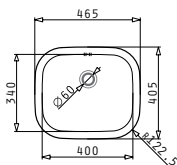

Προτεινόμενη Μπαταρία

Προτεινόμενα Αξεσουάρ

Βαλβίδες & Σιφόν

KIBA SQUARE

Διαστάσεις Νεροχύτη: 465 x 405mm
Διαστάσεις Γούρνας: 400 x 340 x 150mm
Ερμάριο: 45cm

Τύπος	Κωδικός	Εκροή	Τιμή προ Φ.Π.Α.	Τιμή με Φ.Π.Α.
ΛΕΙΟ	100080001	$\varnothing 60\text{mm}$	58,50€	71,96€