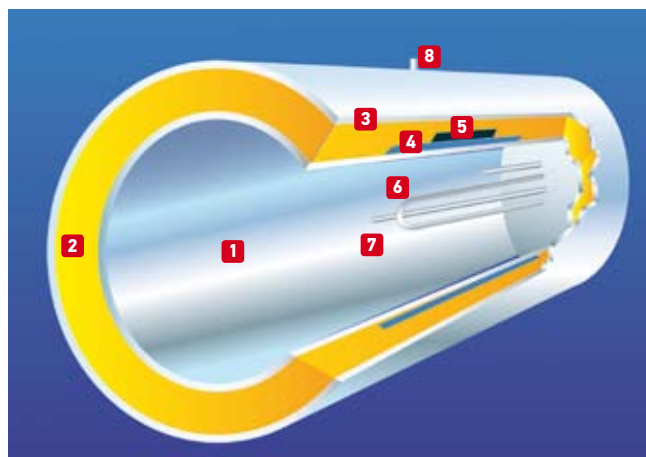

2. Η μόνωση: γίνεται με ορυκτοβάμβακα χαμηλής αγωγιμότητας πάχους 40mm, με επικάλυψη μαύρου υαλοφάσματος, ώστε να ελαχιστοποιούνται οι θερμικές απώλειες του συλλέκτη.

3. Ο υαλοπίνακας: είναι άθραυστος (Security Low Iron Glass) πάχους 4mm, χαμηλής περιεκτικότητας σε σίδηρο για μεγαλύτερη ηλιακή διαπερατότητα τ=92%. Επίσης είναι διάφανος για να μπορείτε εύκολα να διακρίνεται εσωτερικά την υψηλή ποιότητα του ηλιακού συστήματος.

4. Η πλάτη: αποτελείται από φύλλο μίγματος αλουμινίου και γαλβανιζέ λαμαρίνας, πάχους 0,5mm.

5. Το εξωτερικό πλαίσιο: είναι από προφίλ αλουμινίου με διπλό τοίχωμα και τη δημιουργία κενού ανάμεσά τους για ενίσχυση της θερμικής μόνωσης και της αντοχής του συλλέκτη.

6. Το θερμικό υγρό: είναι ειδικό αντιψυκτικό υγρό (προπυλαινογλυκόλη) που προφυλάσσει απόλυτα από τον παγετό, την υπερθέρμανση, τα άλατα και τις οξειδώσεις, διατηρώντας τη μέγιστη απόδοση του ηλιακού συστήματος.

7. Η βάση: ειδικές γαλβανισμένες εν θερμώ βάσεις τοποθέτησης είτε σε επίπεδες επιφάνειες, είτε σε κεραμοσκεπές, εύκολα και με απόλυτη ασφάλεια ακόμα και στις πιο δύσκολες καιρικές συνθήκες.