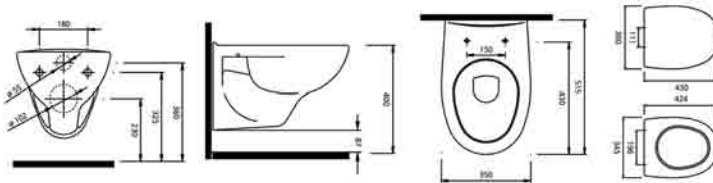

ΛΕΚΑΝΗ ΚΡΕΜΑΣΤΗ

Κωδικός Προϊόντος	Περιγραφή	Τιμή προ Φ.Π.Α.	Τιμή με Φ.Π.Α.
023003201	Λεκάνη Κρεμαστή 515x350	48,40€	59,53€
023004001	Καπάκι Κρεμαστής Λεκάνης	21,00€	25,83€