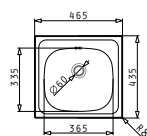

Προτεινόμενη Μπαταρία

BALATA

ΣΕΙΡΑ
BASIC
ESSENTIAL

E33 (46,5X43,5)

Διαστάσεις Νεροχύτη: 465 x 435mm
Διαστάσεις Γούρνας: 365 x 335 x 150mm
Ερμάριο: 40cm

Τύπος	Κωδικός	Οπές Μπαταρίας	Εκροή	Τιμή προ Φ.Π.Α.	Τιμή με Φ.Π.Α.
ΛΕΙΟ	100139601	0 Οπές Μπαταρίας	∅60mm	67,30€	82,78€
ΣΑΓΡΕ	100139701	0 Οπές Μπαταρίας	∅60mm	98,70€	121,40€