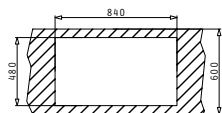

PYRAGRANITE PREMIUM (88X50) 1B

Διαστάσεις Νεροχύτη: 880 x 500mm
Διαστάσεις Γουρνών: 790 x 425 x 220mm
Ερμάριο: 90cm

Χρώμα	Κωδικός	Εκροή	Τιμή προ Φ.Π.Α.	Τιμή με Φ.Π.Α.
ΛΕΥΚΟ	072900001	∅92mm	297,70€	366,17€
ΜΠΕΖ	072900301	∅92mm	297,70€	366,17€
ΑΜΜΟΥ	072900701	∅92mm	297,70€	366,17€

ΧΡΩΜΑΤΑ GRANITE

Στην συσκευασία περιλαμβάνεται βαλβίδα και σιφόν εξοικονόμησης χώρου.

Προφίλ Ενθέτου 2

Προτεινόμενα Αξεσουάρ

073021701
Ανοξείδωτο Καλάθι

Προτεινόμενη Μπαταρία

RITMO

PYRAGRANITE PREMIUM (99X50) 1B 1D

Διαστάσεις Νεροχύτη: 990 x 500mm
Διαστάσεις Γουρνών: 534 x 408 x 210mm
Ερμάριο: 60cm

Χρώμα	Κωδικός	Εκροή	Τιμή προ Φ.Π.Α.	Τιμή με Φ.Π.Α.
ΛΕΥΚΟ	071900001	∅92mm	289,90€	356,58€
ΜΠΕΖ	071900301	∅92mm	289,90€	356,58€
ΑΜΜΟΥ	071900701	∅92mm	289,90€	356,58€

ΧΡΩΜΑΤΑ GRANITE

Στην συσκευασία περιλαμβάνεται βαλβίδα και σιφόν εξοικονόμησης χώρου.

Προφίλ Ενθέτου 2

Προτεινόμενη Μπαταρία

ΒΑΛΑΤΑ