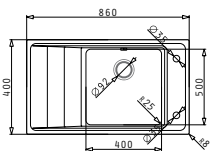

Προτεινόμενα Αξεσουάρ

Βαλβίδες & Σιφόν

STUDIO (86X50) 1B 1D ΔΕΞΙ

Διαστάσεις Νεροχύτη: 860 x 500mm
Διαστάσεις Γούρνας: 400 x 400 x 200mm
Ερμάριο: 60cm

Τύπος	Κωδικός	Οπές Μπαταρίας	Εκροή	Τιμή προ Φ.Π.Α.	Τιμή με Φ.Π.Α.
ΛΕΙΟ	107149030	2 Οπές Μπαταρίας	∅92mm	430,50€	529,52€

Στη συσκευασία περιλαμβάνονται αυτόματα βαλβίδα και σιφόν.

Προφίλ Ενθέτου 1

Προτεινόμενη Μπαταρία

Προτεινόμενα Αξεσουάρ

Βαλβίδες & Σιφόν

STUDIO (86X50) 2B

Διαστάσεις Νεροχύτη: 860 x 500mm
Διαστάσεις Γουρνών: 450 x 400 x 200mm / 300 x 340 x 170mm
Ερμάριο: 90cm