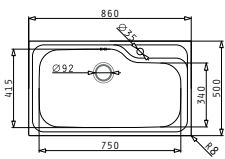

521097201
Βαλβίδα
Ø92

521055201
Σιφόν για
1 1/2 Γούρνα

 **PYRAMIS**
Kitchen Inspirations

ΣΕΙΡΑ
TITAN
PREMIUM

TITAN (86X50) 1B

Διαστάσεις Νεροχύτη: 860 x 500mm
Διαστάσεις Γούρνας: 750 x 415 x 210mm
Ερμάριο: 90cm