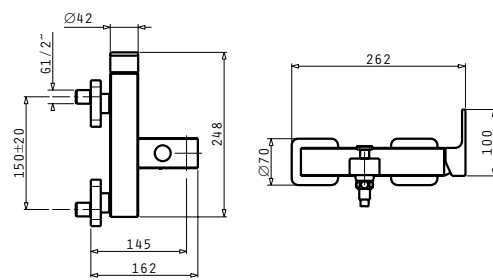

Τύπος	Κωδικός	Τιμή προ Φ.Π.Α.	Τιμή με Φ.Π.Α.
Μπαταρία Λουτρού	098010201	242,80€	298,64€

Αναμεικτική επιτοίχια μπαταρία λουτρού, με "τηλέφωνο" ντούς, σπιράλ και στήριγμα ντούς

Τύπος	Κωδικός	Τιμή προ Φ.Π.Α.	Τιμή με Φ.Π.Α.
Μπαταρία Λουτρού	098110701	145,00€	178,35€