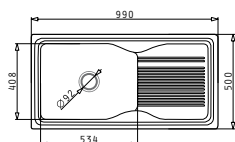

Χρώμα	Κωδικός	Εκροή	Τιμή προ Φ.Π.Α.	Τιμή με Φ.Π.Α.
ΛΕΥΚΟ	071900001	∅92mm	289,90€	356,58€
ΜΠΕΖ	071900301	∅92mm	289,90€	356,58€
ΑΜΜΟΥ	071900701	∅92mm	289,90€	356,58€

ΧΡΩΜΑΤΑ GRANITE

Στην συσκευασία περιλαμβάνεται βαλβίδα και σιφόν εξοικονόμησης χώρου.

Προφίλ Ενθέτου 2

Προτεινόμενη Μπαταρία

ΒΑΛΑΤΑ