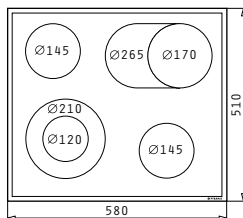

Εστία 58HL 600 Plus

κάτω πάγκου

ανοξείδωτο
πλαίσιο

Κωδικός Προϊόντος

Τιμή προ Φ.Π.Α.

Τιμή με Φ.Π.Α.

030027302

320,00€

393,60€

6 Κεραμικές Εστίες Hi - Light:

Ø145mm / 1200W

Ø170 / 265mm, 1400 / 2200W

Ø120 / 210mm, 700 / 2100W

Ø145mm / 1200W

Διαστάσεις: 580 x 510mm

7 Επίπεδα έντασης λειτουργίας

Ψηφιακή ένδειξη υπολοίπου θερμότητας για κάθε εστία

Ανοξείδωτο πλαίσιο

Κωδικός Προϊόντος

Τιμή προ Φ.Π.Α.

Τιμή με Φ.Π.Α.