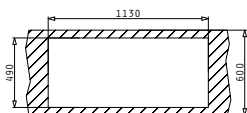

Προφίλ Ενθέτου 2

Προτεινόμενη Μπαταρία

Προτεινόμενα Αξεσουάρ

Βαλβίδες & Σιφόν

CRYSTALON (116X52) 2B 1D ΜΑΥΡΟ ΔΕΞΙ

Διαστάσεις Νεροχύτη: 1160 x 520mm
 Διαστάσεις Γουρνών: 340 x 400 x 200mm / 340 x 400 x 200mm
 Ερμάριο: 80cm