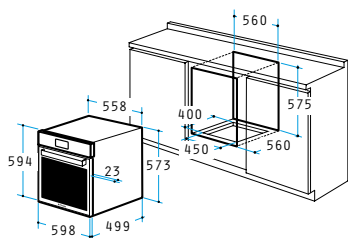

Φούρνος 60ΑΠ 1130 Inox & Οθόνη TFT

άνω πάγκου

**Νέο
προϊόν!**