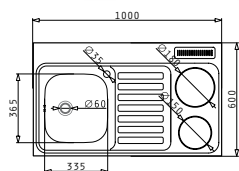

ΜΕΤΑΛΛΙΚΟ MK 323 (100X60)

Θέση Γούρνας	Κωδικός	Οπές Μπαταρίας	Εκροή	Τιμή προ Φ.Π.Α.	Τιμή με Φ.Π.Α.
Γούρνα Δεξιά	170002501	1 Οπή Μπαταρίας	∅60mm	770,00€	947,10€
Γούρνα Αριστερά	170002601	1 Οπή Μπαταρίας	∅60mm	770,00€	947,10€

❗ Στη συσκευασία περιλαμβάνεται η βαλβίδα.

Αξεσουάρ

Προτεινόμενη Μπαταρία