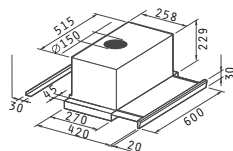

Συρόμενος Turbo 60cm

ESSENTIAL

Κωδικός Προϊόντος Τιμή προ Φ.Π.Α. Τιμή με Φ.Π.Α.

065003301 189,80€ 233,45€
ΛΕΥΚΟΣ

065003401 189,80€ 233,45€
ΚΑΦΕ

065003501 195,40€ 240,34€
ΑΝΟΞΕΙΔΩΤΟΣ

Χρώμα: λευκός / καφέ / ανοξείδωτος

Διαστάσεις: 60cm

Απορροφητικότητα: 800m³/h

Επίπεδο θορύβου: 52dB

Μοτέρ: turbo/250W

Συρόμενοι διακόπτες

Μεταλλικά φίλτρα: 2

065099801 Φίλτρο άνθρακα
Απαιτούμενα: 2
Τιμή προ Φ.Π.Α.: **11,40€**
Τιμή με Φ.Π.Α.: **14,02€**