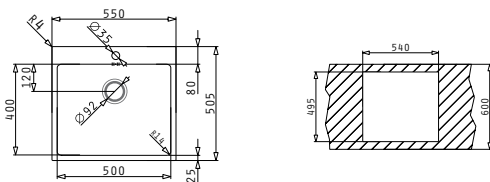

Βαλβίδες & Σιφόν

Προτεινόμενη Μπαταρία

ISTROS (50X40) 1B

Sink Dimensions: 550 x 505mm
Bowl Dimensions: 500 x 400 x 200mm
Minimum Base Unit: 60cm

Τύπος	Κωδικός	Οπές Μπαταρίας	Εκροή	Τιμή προ Φ.Π.Α.	Τιμή με Φ.Π.Α.
ΛΕΙΟ	100098201	1 Οπή Μπαταρίας	∅92mm	364,00€	447,72€

Στη συσκευασία περιλαμβάνονται βαλβίδα και σιφόν.

Προτεινόμενα Αξεσουάρ

Προφίλ Ενθέτου 4

Βαλβίδες & Σιφόν

Προτεινόμενη Μπαταρία

ISTROS (74X40) 1B

Διαστάσεις Νεροχύτη: 790 x 505mm
Διαστάσεις Γουρνών: 740 x 400 x 200mm
Ερμάριο: 80cm