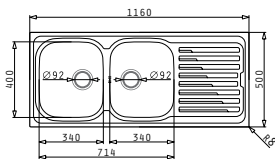

Προφίλ Ενθέτου 1

Προτεινόμενη Μπαταρία

Προτεινόμενα Αξεσουάρ

Βαλβίδες & Σιφόν

AMALTIA (86X50) 1B 1D

Διαστάσεις Νεροχύτη: 860 x 500mm
Διαστάσεις Γούρνας: 340 x 400 x 180mm
Ερμάριο: 45cm

Τύπος	Κωδικός	Θέση Γούρνας	Εκροή	Τιμή προ Φ.Π.Α.	Τιμή με Φ.Π.Α.
ΛΕΙΟ	107118001	Αντιστρεφόμενος 0 Οπές Μπαταρίας	∅92mm	140,40€	172,69€
ΣΑΓΡΕ	107118901	Αντιστρεφόμενος 0 Οπές Μπαταρίας	∅92mm	166,00€	204,18€

Στην τιμή περιλαμβάνεται η αξία της βαλβίδας και του σιφόν.

Προφίλ Ενθέτου 1

Προτεινόμενη Μπαταρία

Προτεινόμενα Αξεσουάρ

Βαλβίδες & Σιφόν

AMALTIA (86X50) 2B

Διαστάσεις Νεροχύτη: 860 x 500mm
Διαστάσεις Γουρνών: 340 x 400 x 180mm / 340 x 400 x 180mm
Ερμάριο: 80cm

Προφίλ Ενθέτου 1

Προτεινόμενη Μπαταρία

Προτεινόμενα Αξεσουάρ

Βαλβίδες & Σιφόν

AMALTIA (116X50) 2B 1D

Διαστάσεις Νεροχύτη: 1160 x 500mm
Διαστάσεις Γουρνών: 340 x 400 x 180mm / 340 x 400 x 180mm
Ερμάριο: 80cm

Προφίλ Ενθέτου 1

Προτεινόμενη Μπαταρία

Προτεινόμενα Αξεσουάρ

Βαλβίδες & Σιφόν

ΣΕΙΡΑ
AMALTIA
PLUS
PREMIUM

AMALTIA PLUS (86X50) 2B

Διαστάσεις Νεροχύτη: 860 x 500mm
Διαστάσεις Γουρνών: 450 x 400 x 200mm / 300 x 340 x 170mm
Ερμάριο: 90cm