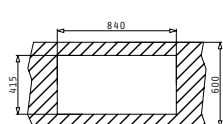

Διαστάσεις Νεροχύτη: 860 x 435mm
Διαστάσεις Γούρνας: 365 x 335 x 150mm
Ερμάριο: 45cm

Τύπος	Κωδικός	Θέση Γούρνας	Εκροή	Τιμή προ Φ.Π.Α.	Τιμή με Φ.Π.Α.
ΛΕΙΟ	100128701	Αντιστρεφόμενος 0 Οπές Μπαταρίας	∅60mm	83,50€	102,71€