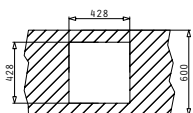

Εξωτερικές Διαστάσεις: 380 x 440mm
Διαστάσεις Γούρνας: 340 x 400 x 200mm
Ερμάριο: 40cm

Τύπος	Κωδικός	Εκροή	Τιμή προ Φ.Π.Α.	Τιμή με Φ.Π.Α.
ΣΑΤΙΝΕ	100090701	∅92mm	263,70€	324,35€

Στη συσκευασία περιλαμβάνεται βαλβίδα.

Ισόπεδος

Προτεινόμενη Μπαταρία

Προτεινόμενα Αξεσουάρ

Βαλβίδες

TETRAGON (40X40) 1B

Εξωτερικές Διαστάσεις: 440 x 440mm
Διαστάσεις Γούρνας: 400 x 400 x 200mm
Ερμάριο: 45cm

Τύπος	Κωδικός	Εκροή	Τιμή προ Φ.Π.Α.	Τιμή με Φ.Π.Α.
ΣΑΤΙΝΕ	100090801	∅92mm	280,20€	344,65€

Στη συσκευασία περιλαμβάνεται βαλβίδα.

Ισόπεδος

Προτεινόμενη Μπαταρία

Προτεινόμενα Αξεσουάρ

Βαλβίδες

TETRAGON (45X40) 1B

Εξωτερικές Διαστάσεις: 490 x 440mm
Διαστάσεις Γούρνας: 450 x 400 x 200mm
Ερμάριο: 50cm