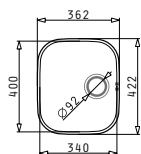

i Στην τιμή περιλαμβάνεται η αξία της βαλβίδας.

Υποκαθήμενος

Προτεινόμενα Αξεσουάρ

Βαλβίδες

IRIS (33,5X36,5)

Εξωτερικές Διαστάσεις: 357 x 387mm
Διαστάσεις Γούρνας: 335 x 365 x 150mm
Ερμάριο: 40cm

Τύπος	Κωδικός	Συσκευασία	Εκροή	Τιμή προ Φ.Π.Α.	Τιμή με Φ.Π.Α.
ΛΕΙΟ	100009701	10 Τεμ / Κιβώτιο	∅92mm	46,60€	57,32€

i Στην τιμή περιλαμβάνεται η αξία της βαλβίδας.

Υποκαθήμενος

Προτεινόμενα Αξεσουάρ

Βαλβίδες & Σιφόν

IRIS (34X40)

Εξωτερικές Διαστάσεις: 362 x 422mm
Διαστάσεις Γούρνας: 340 x 400 x 180mm
Ερμάριο: **40cm**

Τύπος	Κωδικός	Συσκευασία	Εκροή	Τιμή προ Φ.Π.Α.	Τιμή με Φ.Π.Α.
ΛΕΙΟ	10009501	8 Τεμ / Κιβώτιο	Ø92mm	50,90€	62,61€

I Στην τιμή περιλαμβάνεται η αξία της βαλβίδας.

Προτεινόμενα Αξεσουάρ

Υποκαθήμενος

Βαλβίδες & Σιφόν

IRIS (34X40)

νέα γούρνα με ραβίο R 75mm

Εξωτερικές Διαστάσεις: 362 x 422mm
Διαστάσεις Γούρνας: 340 x 400 x 180mm
Ερμάριο: **40cm**