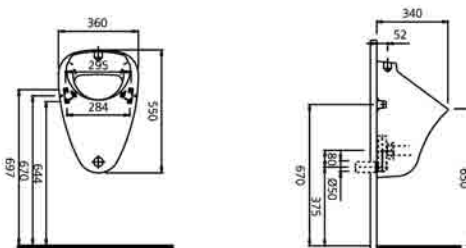

ΟΥΡΗΤΗΡΙΟ

Κωδικός Προϊόντος	Περιγραφή	Τιμή προ Φ.Π.Α.	Τιμή με Φ.Π.Α.
023003301	Ουρητήριο Κρηφής Εκροής ΒΙ 550x360	54,00€	66,42€