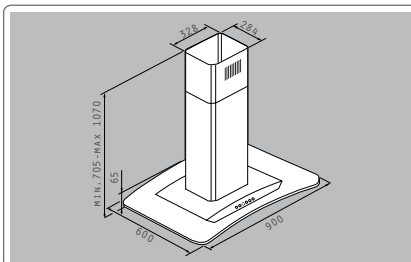

065011201

Τιμή προ Φ.Π.Α.

959,30€

Τιμή με Φ.Π.Α.

1.179,94€

Λάμπες αλογόνου περιμετρικά

Υλικό: ανοξείδωτο & γυαλί ασφαλείας

Διαστάσεις: 90 x 60cm