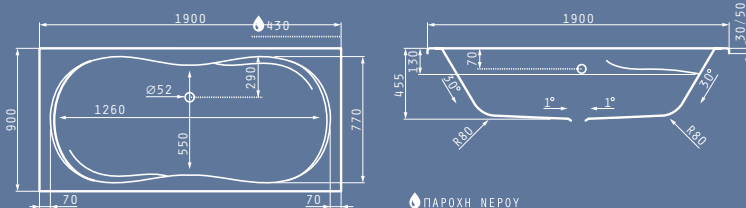

ΑΞΕΣΟΥΑΡ & ΕΞΑΡΤΗΜΑΤΑ ΕΓΚΑΤΑΣΤΑΣΗΣ

Αξεσουάρ	Κωδικός Προϊόντος	Τιμή προ Φ.Π.Α.	Τιμή με Φ.Π.Α.
ΧΕΙΡΟΛΑΒΗ ΧΡΩΜΕ	021501601	16,20€	19,93€
ΑΥΤΟΜΑΤΗ ΒΑΛΒΙΔΑ ΜΠΑΝΙΕΡΑΣ - ΧΑΛΚΟΥ	022009901	43,60€	53,63€
ΥΠΟΒΡΥΧΙΟΣ ΦΩΤΙΣΜΟΣ	021502801	241,10€	296,55€
ΣΥΣΤΗΜΑ ΑΠΟΛΥΜΑΝΣΗΣ & ΟΖΟΝΟΘΕΡΑΠΕΙΑΣ	021502701	287,00€	353,01€
ΗΛΕΚΤΡΟΝΙΚΟ ΧΕΙΡΙΣΤΗΡΙΟ ΑΦΗΣ ΥΔΡΟΜΑΣΑΖ	021501901	375,50€	461,87€
ΗΛΕΚΤΡΟΝΙΚΟ ΧΕΙΡΙΣΤΗΡΙΟ ΑΦΗΣ ΥΔΡΟΜΑΣΑΖ & ΑΕΡΟΜΑΣΑΖ	021502001	562,30€	691,63€
ΣΥΣΤΗΜΑ ΧΡΩΜΑΤΟΘΕΡΑΠΕΙΑΣ	021503301	439,20€	540,22€
ΧΕΙΡΙΣΤΗΡΙΟ ON-OFF ΜΕ ΑΙΣΘΗΤΗΡΑ ΣΤΑΘΜΗΣ ΝΕΡΟΥ	021503601	165,00€	202,95€

Εξαρτήματα Εγκατάστασης	Κωδικός Προϊόντος	Τιμή προ Φ.Π.Α.	Τιμή με Φ.Π.Α.
ΣΕΤ ΣΤΟΙΧΕΙΩΝ ΕΠΙΤΟΙΧΙΑΣ ΣΤΕΡΕΩΣΗΣ ΜΠΑΝΙΕΡΑΣ	021501701	7,60€	9,35€
ΒΑΣΙΚΟ ΣΥΣΤΗΜΑ ΤΟΠΟΘΕΤΗΣΗΣ - ΠΟΔΑΡΑΚΙΑ *	021501001	17,70€	21,77€
ΠΕΡΣΙΔΑ ΕΠΙΣΚΕΨΗΣ ΑΛΟΥΜΙΝΙΟΥ 45X35cm	021501801	63,30€	77,86€
ΥΔΡΟΜΑΣΑΖ 1Hr ECO Στην τιμή δεν περιλαμβάνεται η μπανιέρα.	021502201	490,00€	602,70€

* Στην τιμή του συστήματος τοποθέτησης περιλαμβάνεται και το σετ στοιχείων επιτοίχιας στερέωσης.