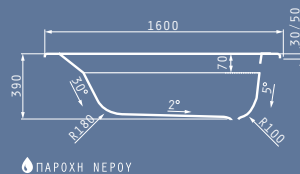

Μοντέλο	Κωδικός Προϊόντος	Τιμή προ Φ.Π.Α.	Τιμή με Φ.Π.Α.
ΜΠΑΝΙΕΡΑ ANEMONA 160X70cm	022211902	125,00€	153,75€
ΠΑΝΕΛ ΜΗΚΟΥΣ 160cm VALERIA - ANEMONA	021300701	90,00€	110,70€
ΠΑΝΕΛ ΠΛΑΤΟΥΣ 70cm VALERIA - ANEMONA	021300201	60,00€	73,80€

Διαστάσεις Μπανιέρας: 160 x 70cm

Καθαρό Βάρος Μπανιέρας: 12kg
Πλήρης Χωρητικότητα: 220lt

● ΠΡΟΤΕΙΝΟΜΕΝΗ ΘΕΣΗ ΤΟΠΟΘΕΤΗΣΗΣ ΧΕΙΡΟΛΑΒΩΝ