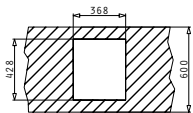

Εξωτερικές Διαστάσεις: 380 x 440mm
Διαστάσεις Γούρνας: 340 x 400 x 200mm
Ερμάριο: 40cm

Τύπος	Κωδικός	Εκροή	Τιμή προ Φ.Π.Α.	Τιμή με Φ.Π.Α.
ΣΑΤΙΝΕ	100090701	∅92mm	263,70€	324,35€

Στη συσκευασία περιλαμβάνεται βαλβίδα.

Ισόπεδος

Προτεινόμενη Μπαταρία

Προτεινόμενα Αξεσουάρ

Βαλβίδες

TETRAGON (40X40) 1B

Εξωτερικές Διαστάσεις: 440 x 440mm
Διαστάσεις Γούρνας: 400 x 400 x 200mm
Ερμάριο: 45cm

Τύπος	Κωδικός	Εκροή	Τιμή προ Φ.Π.Α.	Τιμή με Φ.Π.Α.
ΣΑΤΙΝΕ	100090801	∅92mm	280,20€	344,65€