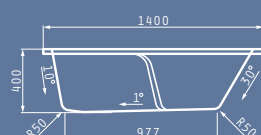

Μοντέλο	Κωδικός Προϊόντος	Τιμή προ Φ.Π.Α.	Τιμή με Φ.Π.Α.
ΜΠΑΝΙΕΡΑ VALERIA 140X70cm	022215101	146,40€	180,07€
ΠΑΝΕΛ ΜΗΚΟΥΣ 140cm VALERIA	021300301	90,00€	110,70€
ΠΑΝΕΛ ΠΛΑΤΟΥΣ 70cm VALERIA	021300201	60,00€	73,80€

Διαστάσεις Μπανιέρας: 140 x 70cm

Καθαρό Βάρος Μπανιέρας: 15kg
Πλήρης Χωρητικότητα: 177lt

- ΠΡΟΤΕΙΝΟΜΕΝΗ ΘΕΣΗ ΜΟΤΕΡ
- ΠΡΟΤΕΙΝΟΜΕΝΗ ΘΕΣΗ ΤΟΠΟΘΕΤΗΣΗΣ ΧΕΙΡΟΛΑΒΩΝ