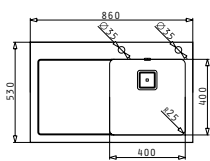

Προτεινόμενη Μπαταρία

Προτεινόμενα Αξεσουάρ

Βαλβίδες & Σιφόν

CRYSTALON (86X53) 1B 1D ΛΕΥΚΟ ΑΡΙΣΤΕΡΟ

Διαστάσεις Νεροχύτη: 860 x 530mm
Διαστάσεις Γούρνας: 400 x 400 x 200mm
Ερμάριο: 50cm

Τύπος	Κωδικός	Οπές Μπαταρίας	Εκροή	Τιμή προ Φ.Π.Α.	Τιμή με Φ.Π.Α.
ΛΕΥΚΟ ΓΥΑΛΙ	109504530	2 Οπές Μπαταρίας	Τετράγωνη	775,20€	953,50€

Στη συσκευασία περιλαμβάνονται αυτόματα βαλβίδα και σифόν.

Προφίλ Ενθέτου 2

Προτεινόμενη Μπαταρία

Προτεινόμενα Αξεσουάρ

Βαλβίδες & Σιφόν

CRYSTALON (86X53) 1B 1D ΛΕΥΚΟ ΔΕΞΙ

Διαστάσεις Νεροχύτη: 860 x 530mm
Διαστάσεις Γούρνας: 400 x 400 x 200mm
Ερμάριο: 50cm