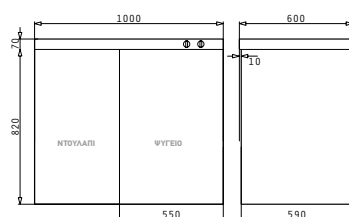

ΜΕΤΑΛΛΙΚΟ MK 323 (100X60)

Θέση Γούρνας	Κωδικός	Οπές Μπαταρίας	Εκροή	Τιμή προ Φ.Π.Α.	Τιμή με Φ.Π.Α.
Γούρνα Δεξιά	170002501	1 Οπή Μπαταρίας	∅60mm	770,00€	947,10€
Γούρνα Αριστερά	170002601	1 Οπή Μπαταρίας	∅60mm	770,00€	947,10€

❗ Στη συσκευασία περιλαμβάνεται η βαλβίδα.

Αξεσουάρ

Προτεινόμενη Μπαταρία