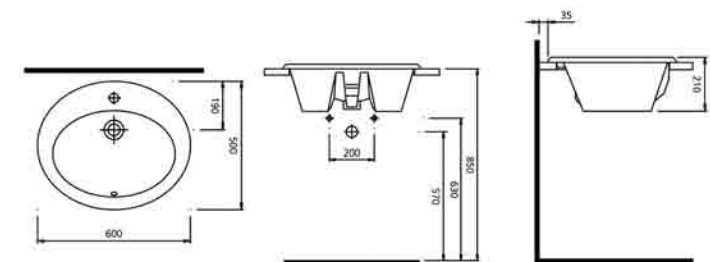

ΝΙΠΤΗΡΑΣ ΥΠΟΚΑΘΗΜΕΝΟΣ 530

Κωδικός Προϊόντος	Περιγραφή	Τιμή προ Φ.Π.Α.	Τιμή με Φ.Π.Α.
023003701	Νιπτήρας Υποκαθήμενος 530	37,20€	45,76€

ΝΙΠΤΗΡΑΣ ΥΠΟΚΑΘΗΜΕΝΟΣ 580

Κωδικός Προϊόντος	Περιγραφή	Τιμή προ Φ.Π.Α.	Τιμή με Φ.Π.Α.
023003801	Νιπτήρας Υποκαθήμενος 580	42,00€	51,66€

ΝΙΠΤΗΡΑΣ ΕΝΘΕΤΟΣ 600

Κωδικός Προϊόντος	Περιγραφή	Τιμή προ Φ.Π.Α.	Τιμή με Φ.Π.Α.
023003901	Νιπτήρας Ενθετός 600	46,80€	57,56€