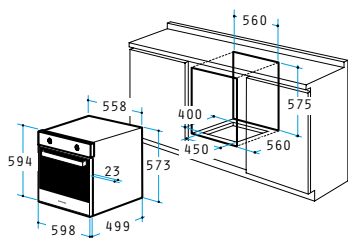

Φούρνος 60ΑΠ 1020 Γκαζιού Inox

άνω πάγκου

Κωδικός Προϊόντος

Τιμή προ Φ.Π.Α.

Τιμή με Φ.Π.Α.

034008002

520,20€

639,85€

Διαστάσεις: 598 x 594 x 522mm

Χωρητικότητα: 53 λίτρα

Υπενθύμιση

Αυτόματο άναμα

Ηλεκτρικό grill

Ασφάλεια διακοπής παροχής αερίου

Διπλό κρύσταλλο πόρτας

Σύστημα ψύξης

2 ταψιά (32mm και 45mm)

2 σχάρες

Πλαϊνές ράγες

Easy to Clean εσωτερική επικάλυψη

Antispot επεξεργασία πρόσοψης

Κωδικός Προϊόντος

Τιμή προ Φ.Π.Α.

Τιμή με Φ.Π.Α.