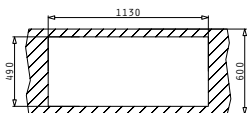

Προτεινόμενη Μπαταρία

Προτεινόμενα Αξεσουάρ

Βαλβίδες & Σιφόν

CRYSTALON (116X52) 2B 1D ΜΑΥΡΟ ΑΡΙΣΤΕΡΟ

Διαστάσεις Νεροχύτη: 1160 x 520mm
 Διαστάσεις Γουρνών: 340 x 400 x 200mm / 340 x 400 x 200mm
 Ερμάριο: 80cm