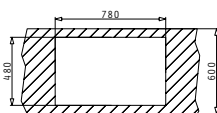

Διαστάσεις Νεροχύτη: 790 x 500mm
Διαστάσεις Γούρνας: 720 x 400 x 200mm
Ερμάριο: 80cm