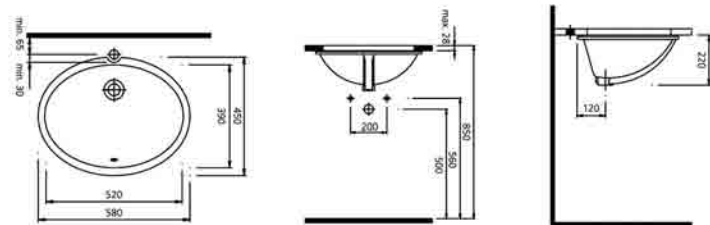

ΝΙΠΤΗΡΑΣ ΥΠΟΚΑΘΗΜΕΝΟΣ 530

Κωδικός Προϊόντος	Περιγραφή	Τιμή προ Φ.Π.Α.	Τιμή με Φ.Π.Α.
023003701	Νιπτήρας Υποκαθήμενος 530	37,20€	45,76€

ΝΙΠΤΗΡΑΣ ΥΠΟΚΑΘΗΜΕΝΟΣ 580

Κωδικός Προϊόντος	Περιγραφή	Τιμή προ Φ.Π.Α.	Τιμή με Φ.Π.Α.
023003801	Νιπτήρας Υποκαθήμενος 580	42,00€	51,66€

ΝΙΠΤΗΡΑΣ ΕΝΘΕΤΟΣ 600

Κωδικός Προϊόντος	Περιγραφή	Τιμή προ Φ.Π.Α.	Τιμή με Φ.Π.Α.
023003901	Νιπτήρας Ενθετός 600	46,80€	57,56€