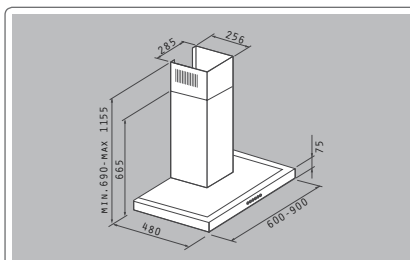

Υλικό: ανοξείδωτο

Διαστάσεις: 90cm / 60cm

Απορροφητικότητα: 800m³/h

Επίπεδο θορύβου: 51dB

Μοτέρ: turbo/250W

2 λάμπες αλογόνου

Ηλεκτρονικοί διακόπτες

Μεταλλικά φίλτρα: 3