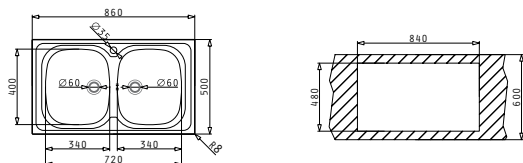

Προτεινόμενη Μπαταρία

ARMONICA

SPARTA (86X50) 2B

Διαστάσεις Νεροχύτη: 860 x 500mm
Διαστάσεις Γουρνών: 340 x 400 x 150mm / 340 x 400 x 150mm
Ερμάριο: 80cm

Τύπος	Κωδικός	Οπές Μπαταρίας	Εκροές	Τιμή προ Φ.Π.Α.	Τιμή με Φ.Π.Α.
ΛΕΙΟ	100130401	1 Οπή Μπαταρίας	∅60mm ∅60mm	91,90€	113,04€
ΣΑΓΡΕ	100130501	1 Οπή Μπαταρίας	∅60mm ∅60mm	134,70€	165,68€