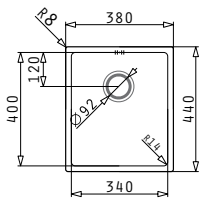

Βαλβίδες & Σιφόν

Προτεινόμενη Μπαταρία

ΣΕΙΡΑ
ASTRIS
ELEGANT

ASTRIS (34X40) 1B

Εξωτερικές Διαστάσεις: 380 x 440mm
Διαστάσεις Γούρνας: 340 x 400 x 200mm
Ερμάριο: 40cm

Τύπος	Κωδικός	Εκροή	Τιμή προ Φ.Π.Α.	Τιμή με Φ.Π.Α.
ΛΕΙΟ	100096201	∅92mm	312,00€	383,76€

Στη συσκευασία περιλαμβάνεται βαλβίδα.

Ισόπεδος

Προτεινόμενη Μπαταρία

Προτεινόμενα Αξεσουάρ

Βαλβίδες

ASTRIS (40X40) 1B

Εξωτερικές Διαστάσεις: 440 x 440mm
Διαστάσεις Γούρνας: 400 x 400 x 200mm
Ερμάριο: 45cm

Τύπος	Κωδικός	Εκροή	Τιμή προ Φ.Π.Α.	Τιμή με Φ.Π.Α.
ΛΕΙΟ	100096301	∅92mm	322,40€	396,55€

Στη συσκευασία περιλαμβάνεται βαλβίδα.

Ισόπεδος

Προτεινόμενη Μπαταρία

Προτεινόμενα Αξεσουάρ

Βαλβίδες

ASTRIS (50X40) 1B

Εξωτερικές Διαστάσεις: 540 x 440mm
Διαστάσεις Γούρνας: 500 x 400 x 200mm
Ερμάριο: 60cm

Τύπος	Κωδικός	Εκροή	Τιμή προ Φ.Π.Α.	Τιμή με Φ.Π.Α.
ΛΕΙΟ	100096501	Ø92mm	364,00€	447,72€