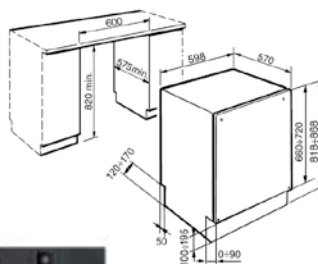

Πλυντήριο Πιάτων DWA 60FI

πλήρως καλυπτόμενο

**Νέο
προϊόν!**

Κωδικός Προϊόντος

033000102

Τιμή προ Φ.Π.Α.

680,00€

Τιμή με Φ.Π.Α.

836,40€

Πλάτος: **60cm**

Χωρητικότητα: **12 σερβίτσια**

Χρώμα ταμπλό: **μαύρο**

Επίπεδο θορύβου: **50dB**

Θερμοκρασίες προγραμμάτων: **45°-55°-65°-70°**

Προεπιλογή έναρξης λειτουργίας έως και **9 ώρες**

Σύστημα προστασίας διαρροών (Full Aqua Stop System)

A Ενεργειακή κλάση απόδοσης
(μειωμένη κατανάλωση ηλεκτρικού ρεύματος)

A κλάση αποτελεσματικότητας πλυσίματος

A κλάση αποτελεσματικότητας στεγνώματος

Ηλεκτρονικός διακόπτης λειτουργίας

Ηλεκτρονική ένδειξη προγραμμάτων

10 προγράμματα λειτουργίας

Πλήκτρο πρόσθετων προγραμμάτων

Λυχνία ένδειξης λειτουργίας

Λυχνία ένδειξης ξεβγάλματος

Λυχνία ένδειξης έλλειψης αλατιού

Ανοξείδωτο φίλτρο

Σύστημα αφαλάτωσης

Προστασία ατμού