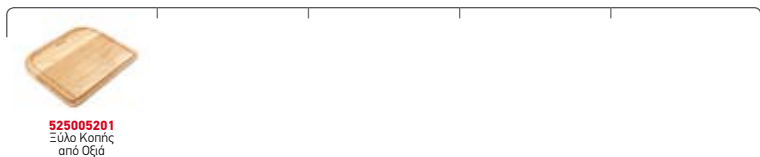

I Στην τιμή περιλαμβάνεται η αξία της βαλβίδας και του σιφόν.

Προφίλ Ενθέτου 1

Προτεινόμενη Μπαταρία

Προτεινόμενα Αξεσουάρ

Βαλβίδες & Σιφόν

AMALTIA PLUS (116X50) 2B 1D ΑΡΙΣΤΕΡΟ

Διαστάσεις Νεροχύτη: 1160 x 500mm
Διαστάσεις Γουρνών: 450 x 400 x 200mm / 300 x 340 x 170mm
Ερμάριο: **90cm**