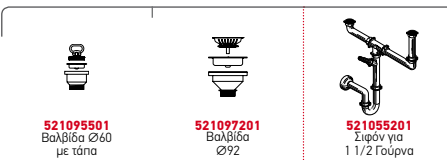

521095501
Βαλβίδα ∅60
με τάπα

521097201
Βαλβίδα
∅92

521055201
Σιφόν για
1 1/2 Γούρνα

Προτεινόμενη Μπαταρία

MODO