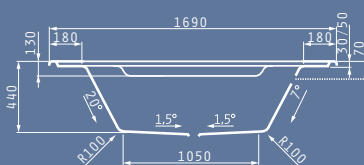

ΠΑΡΟΧΗ ΝΕΡΟΥ