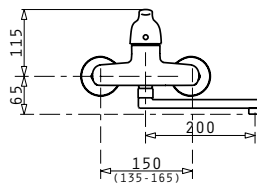

Τύπος	Κωδικός	Τιμή προ Φ.Π.Α.	Τιμή με Φ.Π.Α.
ΧΡΩΜΕ	096506601	49,00€	60,27€

Επιτοίχια αναμεικτική μπαταρία με κεραμικό δίσκο