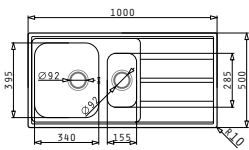

Διαστάσεις Νεροχύτη: 1000 x 500mm
Διαστάσεις Γουρνών: 340 x 395 x 172mm / 155 x 285 x 135mm
Ερμάριο: 60cm

Προτεινόμενοι
συνδυασμοί αξεσουάρ

Τύπος	Κωδικός	Θέση Γούρνας	Εκροές	Τιμή προ Φ.Π.Α.	Τιμή με Φ.Π.Α.
ΛΕΙΟ	101022601	Αντιστρεφόμενος 0 Οπές Μπαταρίας	Ø92mm Ø92mm	165,00€	202,95€