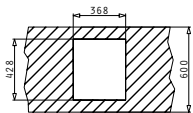

Βαλβίδες & Σιφόν

Προτεινόμενη Μπαταρία

ΣΕΙΡΑ
ASTRIS
ELEGANT

ASTRIS (34X40) 1B

Εξωτερικές Διαστάσεις: 380 x 440mm
Διαστάσεις Γούρνας: 340 x 400 x 200mm
Ερμάριο: 40cm

Τύπος	Κωδικός	Εκροή	Τιμή προ Φ.Π.Α.	Τιμή με Φ.Π.Α.
ΛΕΙΟ	100096201	∅92mm	312,00€	383,76€

Στη συσκευασία περιλαμβάνεται βαλβίδα.

Ισόπεδος

Προτεινόμενη Μπαταρία

Προτεινόμενα Αξεσουάρ

Βαλβίδες

ASTRIS (40X40) 1B

Εξωτερικές Διαστάσεις: 440 x 440mm
Διαστάσεις Γούρνας: 400 x 400 x 200mm
Ερμάριο: 45cm

Τύπος	Κωδικός	Εκροή	Τιμή προ Φ.Π.Α.	Τιμή με Φ.Π.Α.
ΛΕΙΟ	100096301	∅92mm	322,40€	396,55€

Στη συσκευασία περιλαμβάνεται βαλβίδα.

Ισόπεδος

Προτεινόμενη Μπαταρία

Προτεινόμενα Αξεσουάρ

Βαλβίδες

ASTRIS (50X40) 1B

Εξωτερικές Διαστάσεις: 540 x 440mm
Διαστάσεις Γούρνας: 500 x 400 x 200mm
Ερμάριο: 60cm

Τύπος	Κωδικός	Εκροή	Τιμή προ Φ.Π.Α.	Τιμή με Φ.Π.Α.
ΛΕΙΟ	100096501	Ø92mm	364,00€	447,72€