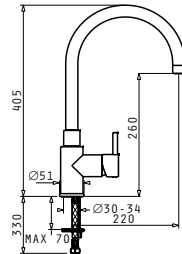

LEGATO

PREMIUM

από
ανοξεί-
δωτο
ατσάλι

Τύπος	Κωδικός	Τιμή προ Φ.Π.Α.	Τιμή με Φ.Π.Α.
ΑΝΟΞΕΙΔΩΤΟ ΑΤΣΑΛΙ	095050101	224,40€	276,01€

Αναμεικτική μπαταρία με κεραμικό δίσκο