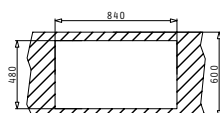

ROTA

PYRAGRANITE PETRA (86X50) 2B

Διαστάσεις Νεροχύτη: 860 x 500mm
Διαστάσεις Γουρνών: 350 x 410 x 210mm / 350 x 410 x 210mm
Ερμάριο: 90cm

Προτεινόμενοι συνδυασμοί αξεσουάρ
Ανοξείδωτο Στραγγιστήρι για την υποδοχή του ξύλου κοπής.