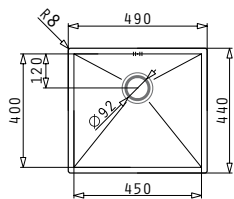

Ισόπεδος

Προτεινόμενη Μπαταρία

Προτεινόμενα Αξεσουάρ

Βαλβίδες

TETRAGON (40X40) 1B

Εξωτερικές Διαστάσεις: 440 x 440mm
Διαστάσεις Γούρνας: 400 x 400 x 200mm
Ερμάριο: 45cm

Τύπος	Κωδικός	Εκροή	Τιμή προ Φ.Π.Α.	Τιμή με Φ.Π.Α.
ΣΑΤΙΝΕ	100090801	∅92mm	280,20€	344,65€

Στη συσκευασία περιλαμβάνεται βαλβίδα.

Ισόπεδος

Προτεινόμενη Μπαταρία

Προτεινόμενα Αξεσουάρ

Βαλβίδες

TETRAGON (45X40) 1B

Εξωτερικές Διαστάσεις: 490 x 440mm
Διαστάσεις Γούρνας: 450 x 400 x 200mm
Ερμάριο: 50cm