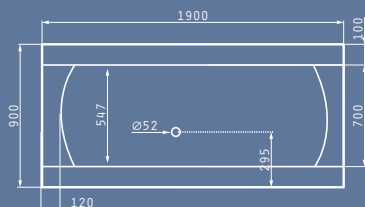

Διαστάσεις Μπανιέρας: 190 x 90cm

Καθαρό Βάρος Μπανιέρας: 42kg
Πλήρης Χωρητικότητα: 410lt