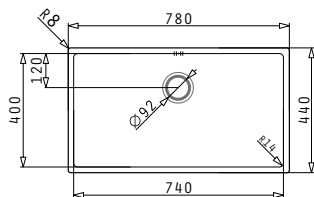

Βαλβίδες & Σιφόν

Προτεινόμενη Μπαταρία

ΣΕΙΡΑ
ASTRIS
ELEGANT

ASTRIS (34X40) 1B

Εξωτερικές Διαστάσεις: 380 x 440mm
Διαστάσεις Γούρνας: 340 x 400 x 200mm
Ερμάριο: 40cm

Τύπος	Κωδικός	Εκροή	Τιμή προ Φ.Π.Α.	Τιμή με Φ.Π.Α.
ΛΕΙΟ	100096201	∅92mm	312,00€	383,76€

Στη συσκευασία περιλαμβάνεται βαλβίδα.

Ισόπεδος

Προτεινόμενη Μπαταρία

Προτεινόμενα Αξεσουάρ

Βαλβίδες

ASTRIS (40X40) 1B

Εξωτερικές Διαστάσεις: 440 x 440mm
Διαστάσεις Γούρνας: 400 x 400 x 200mm
Ερμάριο: 45cm

Τύπος	Κωδικός	Εκροή	Τιμή προ Φ.Π.Α.	Τιμή με Φ.Π.Α.
ΛΕΙΟ	100096301	∅92mm	322,40€	396,55€

Στη συσκευασία περιλαμβάνεται βαλβίδα.

Ισόπεδος

Προτεινόμενη Μπαταρία

Προτεινόμενα Αξεσουάρ

Βαλβίδες

ASTRIS (50X40) 1B

Εξωτερικές Διαστάσεις: 540 x 440mm
Διαστάσεις Γούρνας: 500 x 400 x 200mm
Ερμάριο: 60cm

Τύπος	Κωδικός	Εκροή	Τιμή προ Φ.Π.Α.	Τιμή με Φ.Π.Α.
ΛΕΙΟ	100096501	Ø92mm	364,00€	447,72€

ASTRIS (74X40) 1B

Εξωτερικές Διαστάσεις: 780 x 440mm
Διαστάσεις Γούρνας: 740 x 400 x 200mm
Ερμάριο: 80cm

Τύπος	Κωδικός	Εκροή	Τιμή προ Φ.Π.Α.	Τιμή με Φ.Π.Α.
ΛΕΙΟ	100096601	Ø92mm	384,80€	473,30€

Στη συσκευασία περιλαμβάνεται βαλβίδα.