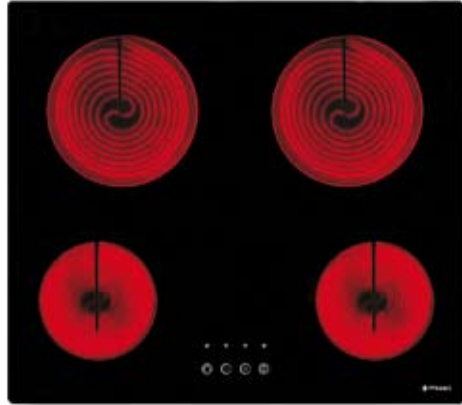

Εστία 58HL 434 Αφής Χωρίς Πλαίσιο

άνω πάγκου

**Νέο
προϊόν!**

Κωδικός Προϊόντος **030029201** Τιμή προ Φ.Π.Α. **320,00€** Τιμή με Φ.Π.Α. **393,60€**

4 Κεραμικές Εστίες Hi - Light:

- $\varnothing$ 180mm / 1800W
- $\varnothing$ 180mm / 1800W
- $\varnothing$ 145mm / 1200W
- $\varnothing$ 145mm / 1200W

Διαστάσεις: 580 x 510mm

Διακόπτες αφής

9 επίπεδα έντασης λειτουργίας

Κλείδωμα λειτουργίας

Ψηφιακή ένδειξη υπολοίπου θερμότητας για κάθε εστία

Ηλεκτρονικός χρονοδιακόπτης

Ταχεία υψηλή θέρμανση