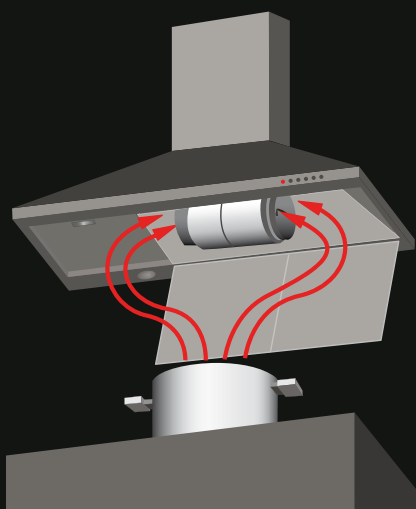

Μεταλλικό Φίλτρο

Τα μεταλλικά φίλτρα έχουν 2 λειτουργίες: προστατεύουν το εσωτερικό μέρος του απορροφητήρα, εμποδίζοντας το απορροφημένο λίπος να βλάψει τα ηλεκτρικά τμήματά του, ιδιαίτερα τον ανεμιστήρα και επιπλέον αναβαθμίζουν την αισθητική του απορροφητήρα. Αφαιρούνται πανεύκολα και πλένονται στο πλυντήριο πιάτων.