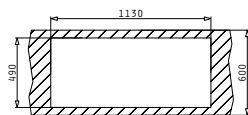

Τύπος	Κωδικός	Οπές Μπαταρίας	Εκροές	Τιμή προ Φ.Π.Α.	Τιμή με Φ.Π.Α.
ΛΕΥΚΟ ΓΥΑΛΙ	109505230	2 Οπές Μπαταρίας	Τετράγωνες	1.071,00€	1.317,33€

Στη συσκευασία περιλαμβάνονται σετ αυτόματης βαλβίδας και σιφόν.