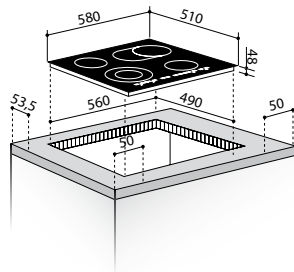

Εστία 58HL 632 Αφής Μπιζουτέ

άνω πάγκου

Κωδικός Προϊόντος **030025301** Τιμή προ Φ.Π.Α. **470,00€** Τιμή με Φ.Π.Α. **578,10€**

6 Κεραμικές Εστίες Hi - Light:

- Ø145mm / 1200W
- Ø170 / 265mm, 1400 / 2200W
- Ø120 / 210mm, 700 / 2100W
- Ø145mm / 1200W

Διαστάσεις: 580 x 510mm

Διακόπτες αφής

9 επίπεδα έντασης λειτουργίας

Κλείδωμα λειτουργίας

Ψηφιακή ένδειξη υπολοίπου θερμότητας για κάθε εστία

Ηλεκτρονικός χρονοδιακόπτης

Ασφάλεια υπεχειρίσιμη

Ταχεία Υψηλή θέρμανση

Περίμετρος μπιζουτέ