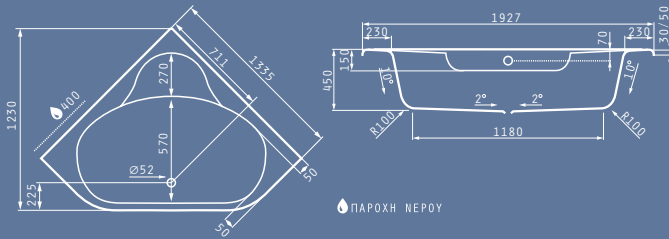

Διαστάσεις Μπανιέρας: 135 x 135cm

Καθαρό Βάρος Μπανιέρας: 23kg
Πλήρης Χωρητικότητα: 235lt