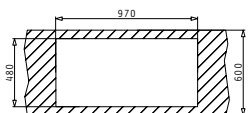

Στην συσκευασία περιλαμβάνονται βαλβίδες και σιφόν εξοικονόμησης χώρου.

Προφίλ Ενθέτου 2

Προτεινόμενα Αξεσουάρ

Προτεινόμενη Μπαταρία

PYRAGRANITE PREMIUM (99X50) 2 1/2B

Διαστάσεις Νεροχύτη: 990 x 500mm
Διαστάσεις Γουρνών: 350 x 429 x 200mm / 150 x 290 x 145mm / 350 x 429 x 200mm
Ερμάριο: 100cm