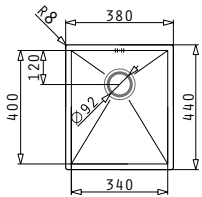

Εξωτερικές Διαστάσεις: 380 x 440mm
Διαστάσεις Γούρνας: 340 x 400 x 200mm
Ερμάριο: 40cm

Τύπος	Κωδικός	Εκροή	Τιμή προ Φ.Π.Α.	Τιμή με Φ.Π.Α.
ΣΑΤΙΝΕ	100090701	∅92mm	263,70€	324,35€

Στη συσκευασία περιλαμβάνεται βαλβίδα.