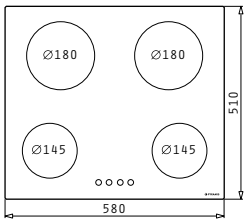

Εστία 58HL 434 Αφής Χωρίς Πλαίσιο

άνω πάγκου

**Νέο
προϊόν!**

Κωδικός Προϊόντος **030029201** Τιμή προ Φ.Π.Α. **320,00€** Τιμή με Φ.Π.Α. **393,60€**

4 Κεραμικές Εστίες Hi - Light:

- $\varnothing$ 180mm / 1800W
- $\varnothing$ 180mm / 1800W
- $\varnothing$ 145mm / 1200W
- $\varnothing$ 145mm / 1200W

Διαστάσεις: 580 x 510mm

Διακόπτες αφής

9 επίπεδα έντασης λειτουργίας

Κλείδωμα λειτουργίας

Ψηφιακή ένδειξη υπολοίπου θερμότητας για κάθε εστία

Ηλεκτρονικός χρονοδιακόπτης

Ταχεία υψηλή θέρμανση