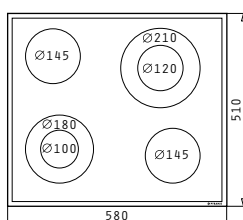

Εστία 58HL 601 Plus

κάτω πάγκου

ανοξείδωτο
πλαίσιο

6 Κεραμικές Εστίες Hi - Light:

Ø145mm / 1200W

Ø120 / 210mm, 700 / 2100W

Ø100 / 180mm, 600 / 1700W

Ø145mm / 1200W

Διαστάσεις: 580 x 510mm

7 Επίπεδα έντασης λειτουργίας

Ψηφιακή ένδειξη υπολοίπου θερμότητας για κάθε εστία

Ανοξείδωτο πλαίσιο

Μικρή εστία 100mm για μπρίκι