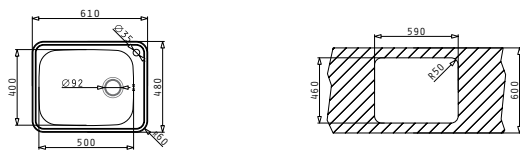

521055301
Σιφόν για
2 1/2 Γούρνες

Προτεινόμενη Μπαταρία

RITMO

SPACE PLUS (61x48) 1B

Διαστάσεις Νεροχύτη: 610 x 480mm
Διαστάσεις Γούρνas: 500 x 400 x 200mm
Ερμάριο: 60m

Τύπος	Κωδικός	Οπές Μπαταρίας	Εκροή	Τιμή προ Φ.Π.Α.	Τιμή με Φ.Π.Α.
ΛΕΙΟ	108717401	1 Οπή Μπαταρίας	Ø92mm	114,40€	140,71€
ΣΑΓΡΕ	108722401	1 Οπή Μπαταρίας	Ø92mm	141,00€	173,43€