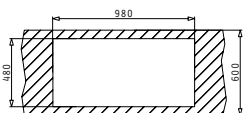

I Στην τιμή περιλαμβάνεται η αξία της βαλβίδας και του σιφόν.

Προφίλ Ενθέτου 1

Προτεινόμενη Μπαταρία

Προτεινόμενα Αξεσουάρ

Βαλβίδες & Σιφόν

AMALTIA PLUS (100X50) 1B 1D

Διαστάσεις Νεροχύτη: 1000 x 500mm
Διαστάσεις Γούρνας: 500 x 400 x 200mm
Ερμάριο: 60cm