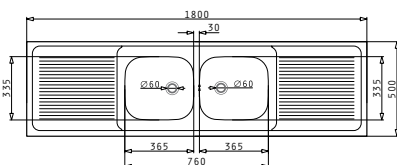

521055101
Σιφόν
για 2 Γουρνές

Προτεινόμενη Μπαταρία

MEZZO

INTERNATIONAL (180X50) 2B 2D

Διαστάσεις Νεροχύτη: 1800 x 500mm
Διαστάσεις Γουρνών: 365 x 335 x 150mm / 365 x 335 x 150mm
Ερμάριο: 80cm

Τύπος	Κωδικός	Οπές Μπαταρίας	Εκροές	Τιμή προ Φ.Π.Α.	Τιμή με Φ.Π.Α.
ΛΕΙΟ	102946201	0 Οπές Μπαταρίας	∅60mm ∅60mm	190,70€	234,56€