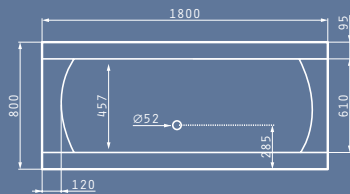

Διαστάσεις Μπανιέρας: 180 x 70cm

Καθαρό Βάρος Μπανιέρας: 39kg
Πλήρης Χωρητικότητα: 335lt