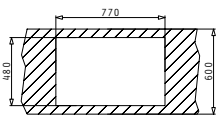

PYRAGRANITE PETRA (79X50) 1B 1D

Διαστάσεις Νεροχύτη: 790 x 500mm
Διαστάσεις Γούρνας: 325 x 410 x 210mm
Ερμάριο: 45cm

Χρώμα	Κωδικός	Εκροή	Τιμή προ Φ.Π.Α.	Τιμή με Φ.Π.Α.
ΛΕΥΚΟ	077200001	∅92mm	244,80€	301,10€
ΓΚΡΙ	077200601	∅92mm	244,80€	301,10€
ΜΠΕΖ	077200301	∅92mm	244,80€	301,10€
ΑΜΜΟΥ	077200701	∅92mm	244,80€	301,10€