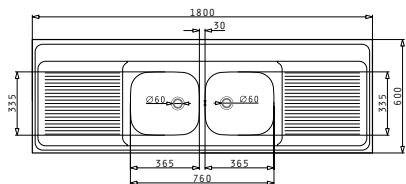

Τύπος	Κωδικός	Οπές Μπαταρίας	Εκροές	Τιμή προ Φ.Π.Α.	Τιμή με Φ.Π.Α.
ΛΕΙΟ	102949101	0 Οπές Μπαταρίας	∅60mm ∅60mm	207,60€	255,35€

Στην τιμή περιλαμβάνεται η αξία των βαλβίδων.