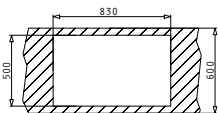

ΣΕΙΡΑ
CRYSTALON
ELEGANT

CRYSTALON (86X53) 1B 1D ΜΑΥΡΟ ΑΡΙΣΤΕΡΟ

Διαστάσεις Νεροχύτη: 860 x 530mm
 Διαστάσεις Γούρνας: 400 x 400 x 200mm
 Ερμάριο: 50cm

Τύπος	Κωδικός	Οπές Μπαταρίας	Εκροή	Τιμή προ Φ.Π.Α.	Τιμή με Φ.Π.Α.
ΜΑΥΡΟ ΓΥΑΛΙ	109504330	2 Οπές Μπαταρίας	Τετράγωνη	714,00€	878,22€

Στη συσκευασία περιλαμβάνονται αυτόματη βαλβίδα και σιφόν.

Προφίλ Ενθέτου 2

Προτεινόμενη Μπαταρία

Προτεινόμενα Αξεσουάρ

Βαλβίδες & Σιφόν

CRYSTALON (86X53) 1B 1D ΜΑΥΡΟ ΔΕΞΙ

Διαστάσεις Νεροχύτη: 860 x 530mm
 Διαστάσεις Γούρνας: 400 x 400 x 200mm
 Ερμάριο: 50cm