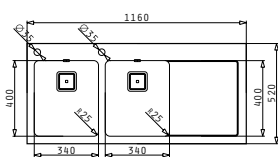

Προτεινόμενη Μπαταρία

Προτεινόμενα Αξεσουάρ

Βαλβίδες & Σιφόν

CRYSTALON (116X52) 2B 1D ΜΑΥΡΟ ΑΡΙΣΤΕΡΟ

Διαστάσεις Νεροχύτη: 1160 x 520mm
 Διαστάσεις Γουρνών: 340 x 400 x 200mm / 340 x 400 x 200mm
 Ερμάριο: 80cm