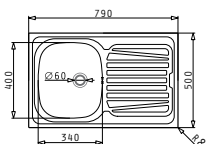

521097201
Βαλβίδα
∅92

521055201
Σιφόν για
1 1/2 Γούρνα

Προτεινόμενη Μπαταρία

MODO

SPARTA (79X50) 1B 1D

Διαστάσεις Νεροχύτη: 790 x 500mm
Διαστάσεις Γούρνας: 340 x 400 x 150mm
Ερμάριο: 45cm

Τύπος	Κωδικός	Θέση Γούρνας	Εκροή	Τιμή προ Φ.Π.Α.	Τιμή με Φ.Π.Α.
ΛΕΙΟ	100133901	Αντιστρέφόμενος 0 Οπές Μπαταρίας	∅60mm	78,50€	96,56€
ΣΑΓΡΕ	100134001	Αντιστρέφόμενος 0 Οπές Μπαταρίας	∅60mm	118,40€	145,63€