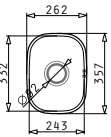

521055201
Σιφόν για
1 1/2 Γούρνα

FESTIVO

Προτεινόμενη Μπαταρία

ΣΕΙΡΑ
IRIS
CLASSIC

IRIS (24X33)

Εξωτερικές Διαστάσεις: 262 x 357mm
Διαστάσεις Γούρνας: 243 x 332 x 150mm
Ερμάριο: 30cm

Τύπος	Κωδικός	Συσκευασία	Εκροή	Τιμή προ Φ.Π.Α.	Τιμή με Φ.Π.Α.
ΛΕΙΟ	100009001	10 Τεμ / Κιβώτιο	∅92mm	44,90€	55,23€