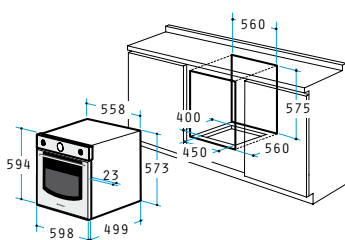

Φούρνος 60ΑΠ 1040 Ρουστίκ Μπεζ

άνω πάγκου

Κωδικός Προϊόντος

Τιμή προ Φ.Π.Α.

Τιμή με Φ.Π.Α.

034007802

520,20€

639,85€

Διαστάσεις: 598 x 594 x 522mm

8 προγράμματα λειτουργίας

Χωρητικότητα: 56 λίτρα

Αναλογικό ρολόι

Αναλογικός χρονοδιακόπτης

Διπλό κρύσταλλο πόρτας

Αποσπώμενο εσωτερικό κρύσταλλο

Σύστημα ψύξης

2 ταψιά (45mm)

2 σχάρες

Πλαϊνές ράγες

Easy to clean εσωτερική επικάλυψη

Ενεργειακή κλάση A