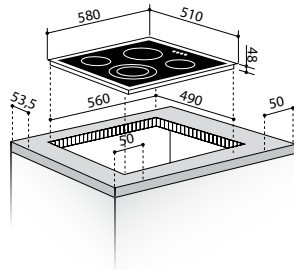

Εστία 58HL 434 Αφής Χωρίς Πλαίσιο

άνω πάγκου

**Νέο
προϊόν!**

Κωδικός Προϊόντος **030029201** Τιμή προ Φ.Π.Α. **320,00€** Τιμή με Φ.Π.Α. **393,60€**

4 Κεραμικές Εστίες Hi - Light:

- $\varnothing$ 180mm / 1800W
- $\varnothing$ 180mm / 1800W
- $\varnothing$ 145mm / 1200W
- $\varnothing$ 145mm / 1200W

Διαστάσεις: 580 x 510mm

Διακόπτες αφής

9 επίπεδα έντασης λειτουργίας

Κλείδωμα λειτουργίας

Ψηφιακή ένδειξη υπολοίπου θερμότητας για κάθε εστία

Ηλεκτρονικός χρονοδιακόπτης

Ταχεία υψηλή θέρμανση