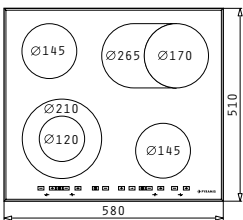

Εστία 58HL 632 Αφής Μπιζουτέ

άνω πάγκου

Κωδικός Προϊόντος **030025301** Τιμή προ Φ.Π.Α. **470,00€** Τιμή με Φ.Π.Α. **578,10€**

6 Κεραμικές Εστίες Hi - Light:

- Ø145mm / 1200W
- Ø170 / 265mm, 1400 / 2200W
- Ø120 / 210mm, 700 / 2100W
- Ø145mm / 1200W

Διαστάσεις: 580 x 510mm

Διακόπτες αφής

9 επίπεδα έντασης λειτουργίας

Κλείδωμα λειτουργίας

Ψηφιακή ένδειξη υπολοίπου θερμότητας για κάθε εστία

Ηλεκτρονικός χρονοδιακόπτης

Ασφάλεια υπεχειρίσιμη

Ταχεία Υψηλή θέρμανση

Περίμετρος μπιζουτέ