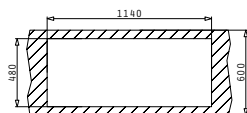

521097201
Βαλβίδα
Ø92

521055201
Σιφόν για
1 1/2 Γούρνα

AMALTIA PLUS (116X50) 2B 1D ΔΕΞΙ

Διαστάσεις Νεροχύτη: 1160 x 500mm
Διαστάσεις Γουρνών: 300 x 340 x 170mm / 450 x 400 x 200mm
Ερμάριο: **90cm**

Τύπος	Κωδικός	Οπές Μπαταρίας	Εκροές	Τιμή προ Φ.Π.Α.	Τιμή με Φ.Π.Α.
ΛΕΙΟ	107133001	1 Οπή Μπαταρίας	Ø92mm Ø92mm	279,30€	343,54€
ΣΑΓΡΕ	107124901	1 Οπή Μπαταρίας	Ø92mm Ø92mm	322,90€	397,17€
ΜΙΚΡΟΣΑΓΡΕ	107135601	1 Οπή Μπαταρίας	Ø92mm Ø92mm	335,90€	413,16€