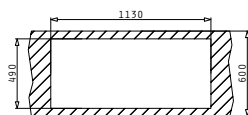

Τύπος	Κωδικός	Οπές Μπαταρίας	Εκροές	Τιμή προ Φ.Π.Α.	Τιμή με Φ.Π.Α.
ΛΕΥΚΟ ΓΥΑΛΙ	109505330	2 Οπές Μπαταρίας	Τετράγωνες	1.071,00€	1.317,33€

Στη συσκευασία περιλαμβάνονται σετ αυτόματης βαλβίδας και σιφόν.