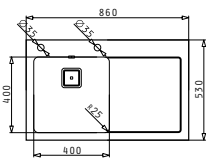

ΣΕΙΡΑ
CRYSTALON
ELEGANT

CRYSTALON (86X53) 1B 1D ΜΑΥΡΟ ΑΡΙΣΤΕΡΟ

Διαστάσεις Νεροχύτη: 860 x 530mm
 Διαστάσεις Γούρνας: 400 x 400 x 200mm
 Ερμάριο: 50cm

Τύπος	Κωδικός	Οπές Μπαταρίας	Εκροή	Τιμή προ Φ.Π.Α.	Τιμή με Φ.Π.Α.
ΜΑΥΡΟ ΓΥΑΛΙ	109504330	2 Οπές Μπαταρίας	Τετράγωνη	714,00€	878,22€