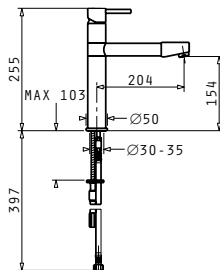

ROTA

CLASSIC

Τύπος	Κωδικός	Τιμή προ Φ.Π.Α.	Τιμή με Φ.Π.Α.
ΧΡΩΜΕ	095101001	151,70€	186,59€

Αναμεικτική μπαταρία με κεραμικό δίσκο