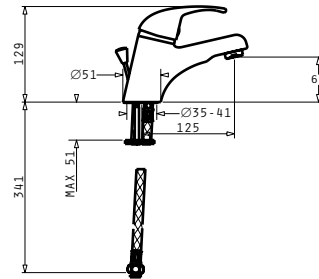

CANTANDO

ΜΠΑΝΙΟ