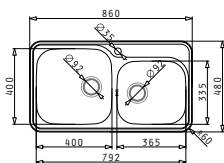

Προτεινόμενα Αξεσουάρ

Προφίλ Ενθέτου 3

Βαλβίδες & Σιφόν

Προτεινόμενη Μπαταρία

SPACE MID (86x48) 2B

Διαστάσεις Νεροχύτη: 860 x 480mm
 Διαστάσεις Γουρνών: 400 x 400 x 200mm / 365 x 335 x 150mm
 Ερμάριο: 90m

Τύπος	Κωδικός	Οπές Μπαταρίας	Εκροές	Τιμή προ Φ.Π.Α.	Τιμή με Φ.Π.Α.
ΛΕΙΟ	108716301	1 Οπή Μπαταρίας	∅92mm ∅92mm	236,20€	290,53€
ΣΑΓΡΕ	108722801	1 Οπή Μπαταρίας	∅92mm ∅92mm	277,60€	341,45€