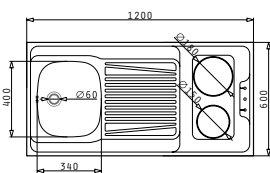

PANTRY 1B 1D ΑΝΙΣΕΣ ΗΛΕΚΤΡΙΚΕΣ ΕΣΤΙΕΣ 120X60X5,5cm

Διαστάσεις Pantry: 1200 x 600 x 55mm
 Διαστάσεις Γούρνας: 340 x 400 x 150mm
 Ερμάριο: 45cm

Τύπος	Κωδικός	Θέση Γούρνας	Εκροή	Τιμή προ Φ.Π.Α.	Τιμή με Φ.Π.Α.
ΛΕΙΟ	140114103	Αντιστρέφόμενος	∅60mm	220,00€	270,60€