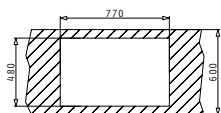

521097201
Βαλβίδα
∅92

521055201
Σιφόν για
1 1/2 Γούρνα

Προτεινόμενη Μπαταρία

MODO

SPARTA (79X50) 1B 1D

Διαστάσεις Νεροχύτη: 790 x 500mm
Διαστάσεις Γούρνας: 340 x 400 x 150mm
Ερμάριο: 45cm

Τύπος	Κωδικός	Θέση Γούρνας	Εκροή	Τιμή προ Φ.Π.Α.	Τιμή με Φ.Π.Α.
ΛΕΙΟ	100133901	Αντιστρέφόμενος 0 Οπές Μπαταρίας	∅60mm	78,50€	96,56€
ΣΑΓΡΕ	100134001	Αντιστρέφόμενος 0 Οπές Μπαταρίας	∅60mm	118,40€	145,63€