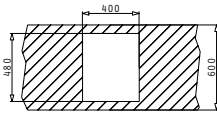

Τα χρώματα Metal είναι διαθέσιμα για τα μοντέλα της σειράς CALDERA.

ΣΕΙΡΑ
TETRAGON
PYRAGRANITE

PYRAGRANITE TETRAGON (41X50) 1B

Διαστάσεις Νεροχύτη: 410 x 500mm
Διαστάσεις Γούρνας: 340 x 400 x 200mm
Ερμάριο: 40cm