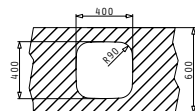

Εξωτερικές Διαστάσεις: 423 x 423mm
Διαστάσεις Γούρνας: 400 x 400 x 200mm
Ερμάριο: **45cm**