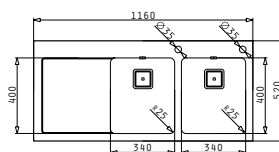

Τύπος	Κωδικός	Οπές Μπαταρίας	Εκροές	Τιμή προ Φ.Π.Α.	Τιμή με Φ.Π.Α.
ΛΕΥΚΟ ΓΥΑΛΙ	109505230	2 Οπές Μπαταρίας	Τετράγωνες	1.071,00€	1.317,33€

Στη συσκευασία περιλαμβάνονται σετ αυτόματης βαλβίδας και σιφόν.