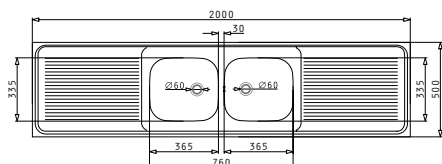

521055101
Σιφόν
για 2 Γούρνες

Προτεινόμενη Μπαταρία

MODO

INTERNATIONAL (200X50) 2B 2D

Διαστάσεις Νεροχύτη: 2000 x 600mm
Διαστάσεις Γουρνών: 365 x 335 x 150mm / 365 x 335 x 150mm
Ερμάριο: 80cm

Τύπος	Κωδικός	Οπές Μπαταρίας	Εκροές	Τιμή προ Φ.Π.Α.	Τιμή με Φ.Π.Α.
ΛΕΙΟ	102952001	0 Οπές Μπαταρίας	∅60mm ∅60mm	201,50€	247,84€