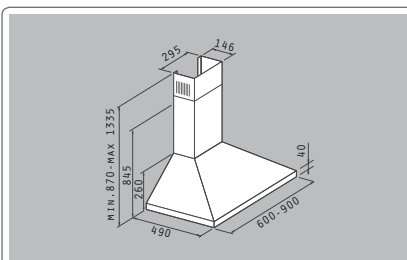

Υλικό: ανοξείδωτο

Διαστάσεις: 90cm / 60cm

Απορροφητικότητα: 800m³/h

Επίπεδο θορύβου: 55dB

Μοτέρ: turbo/250W

Λάμπες αλογόνου

Πατητοί διακόπτες

Μεταλλικά φίλτρα: 3 (90cm), 2 (60cm)

065099801

Φίλτρο άνθρακα
Απαιτούμενα: 2

Τιμή προ Φ.Π.Α.: **11,40€**

Τιμή με Φ.Π.Α.: **14,02€**