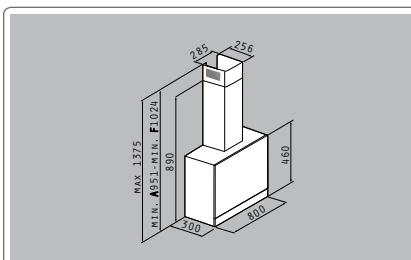

Υλικό: ανοξείδωτο & μαύρο γυαλί

Διαστάσεις: 80cm

Απορροφητικότητα: 800m³/h

Επίπεδο θορύβου: 53dB

Μοτέρ: turbo/250W

2 λάμπες αλογόνου

Διακόπτες αφής

Ανοξείδωτα φίλτρα: 2