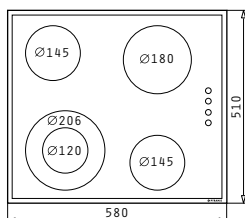

Εστία 58HL 530 Αφής

άνω πάγκου

**Νέο
προϊόν!**