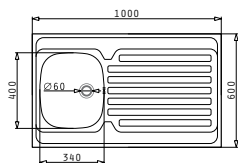

MODO

INTERNATIONAL (100X60) 1B 1D

Διαστάσεις Νεροχύτη: 1000 x 600mm
Διαστάσεις Γούρνας: 340 x 400 x 150mm
Ερμάριο: 45cm

Τύπος	Κωδικός	Θέση Γούρνας	Εκροή	Τιμή προ Φ.Π.Α.	Τιμή με Φ.Π.Α.
ΛΕΙΟ	100103601	Αντιστρεφόμενος 0 Οπές Μπαταρίας	∅60mm	94,80€	116,60€