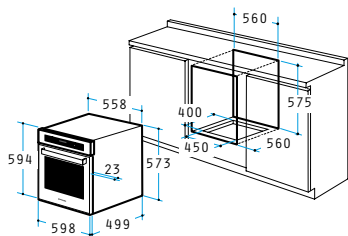

Φούρνος 60ΑΠ 1070 Inox

άνω πάγκου

Κωδικός Προϊόντος

Τιμή προ Φ.Π.Α.

Τιμή με Φ.Π.Α.

034007502

510,00€

627,30€

Διαστάσεις: 598 x 594 x 522mm

8 προγράμματα λειτουργίας

Χωρητικότητα: 56 λίτρα

Ψηφιακός προγραμματισμός

Ηλεκτρονική υπενθύμιση

Ψηφιακό ρολόι

Διπλό κρύσταλλο πόρτας

Αποσπώμενο εσωτερικό κρύσταλλο

Σύστημα ψύξης

2 ταψιά (45mm)

2 σχάρες

Πλαϊνές ράγες

Antisprot επεξεργασία πρόσοψης

Easy to clean εσωτερική επικάλυψη

Ενεργειακή κλάση A