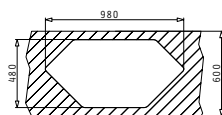

ALEGRETO

Pyragranite
Νεροχύτες

PYRAGRANITE PETRA CORNER (100X50) 1 1/2B 2D

Διαστάσεις Νεροχύτη: 1000 x 500mm
Διαστάσεις Γουρνών: 325 x 410 x 220mm / 155 x 350 x 130mm
Ερμάριο: 60cm

Προτεινόμενοι συνδυασμοί αξεσουάρ
Ανοξείδωτο Στραγγιστήρι για την υποδοχή του ξύλου κοπής.