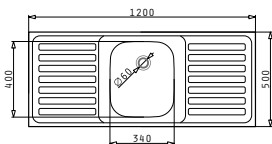

FESTIVO

INTERNATIONAL (120X50) 1B 2D

Διαστάσεις Νεροχύτη: 1200 x 500mm
Διαστάσεις Γούρνας: 340 x 400 x 150mm
Ερμάριο: 45cm

Τύπος	Κωδικός	Θέση Γούρνας	Εκροή	Τιμή προ Φ.Π.Α.	Τιμή με Φ.Π.Α.
ΛΕΙΟ	100516001	Αντιστρέφόμενος 0 Οπές Μπαρτιάρας	∅60mm	106,90€	131,49€