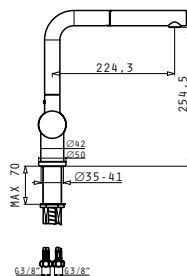

ALADIA

ELEGANT

Τύπος	Κωδικός	Τιμή προ Φ.Π.Α.	Τιμή με Φ.Π.Α.
ΧΡΩΜΕ	096700201	230,00€	282,90€

Αναμεικτική μπαταρία με κεραμικό δίσκο & εκτεινόμενο ντους