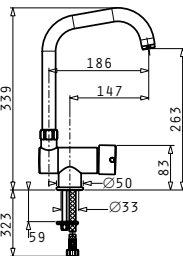

CONTRALTO

CLASSIC

Τύπος	Κωδικός	Τιμή προ Φ.Π.Α.	Τιμή με Φ.Π.Α.
ΧΡΩΜΕ	095111001	132,60€	163,10€

Αναμεικτική μπαταρία με κεραμικό δίσκο.
Περιστρεφόμενη, ειδική για ανοιγόμενο παράθυρο