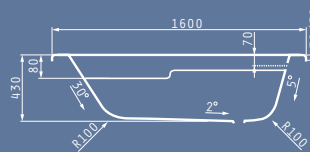

● ΠΡΟΤΕΙΝΟΜΕΝΗ ΘΕΣΗ ΜΟΤΕΡ

● ΠΡΟΤΕΙΝΟΜΕΝΗ ΘΕΣΗ ΤΟΠΟΘΕΤΗΣΗΣ ΧΕΙΡΟΛΑΒΩΝ

ANTHEMIA 160X90cm ΑΡΙΣΤΕΡΗ

Διαστάσεις Μπανιέρας: 160 x 90cm

Καθαρό Βάρος Μπανιέρας: 21kg
Πλήρης Χωρητικότητα: 250lt

ΠΑΡΟΧΗ ΝΕΡΟΥ

Μοντέλο	Κωδικός Προϊόντος	Τιμή προ Φ.Π.Α.	Τιμή με Φ.Π.Α.
ΜΠΑΝΙΕΡΑ ANTHEMIA 160X90cm Δ	022212202	218,20€	268,39€
ΜΠΑΝΙΕΡΑ ANTHEMIA 160X90cm Α	022210002		
ΜΠΑΝΙΕΡΑ ANTHEMIA 160X90cm Δ ΜΕ ΥΔΡΟΜΑΣΑΖ TURBO	184030401	970,60€	1.193,10€
ΜΠΑΝΙΕΡΑ ANTHEMIA 160X90cm Α ΜΕ ΥΔΡΟΜΑΣΑΖ TURBO	184030601		
ΜΠΑΝΙΕΡΑ ANTHEMIA 160X90cm Δ ΜΕ ΥΔΡΟΜΑΣΑΖ TURBO PLUS	184030501	1.216,20€	1.495,93€
ΜΠΑΝΙΕΡΑ ANTHEMIA 160X90cm Α ΜΕ ΥΔΡΟΜΑΣΑΖ TURBO PLUS	184030701		
ΜΠΑΝΙΕΡΑ ANTHEMIA 160X90cm Δ ΜΕ ΥΔΡΟΜΑΣΑΖ & ΑΕΡΟΜΑΣΑΖ TURBO	184140501	1.910,50€	2.349,92€
ΜΠΑΝΙΕΡΑ ANTHEMIA 160X90cm Α ΜΕ ΥΔΡΟΜΑΣΑΖ & ΑΕΡΟΜΑΣΑΖ TURBO	184140701		
ΜΠΑΝΙΕΡΑ ANTHEMIA 160X90cm Δ ΜΕ ΥΔΡΟΜΑΣΑΖ & ΑΕΡΟΜΑΣΑΖ TURBO PLUS	184140601	2.156,60€	2.652,62€
ΜΠΑΝΙΕΡΑ ANTHEMIA 160X90cm Α ΜΕ ΥΔΡΟΜΑΣΑΖ & ΑΕΡΟΜΑΣΑΖ TURBO PLUS	184140801		
ΠΑΝΕΛ ΓΙΑ ANTHEMIA 160X90cm REVERSIBLE	021201501	100,00€	123,00€