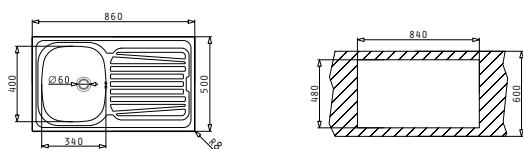

521055101
Σιφόν
για 2 Γούρνες

Προτεινόμενη Μπαταρία

CONTRALTO

SPARTA (86X50) 1B 1D

Διαστάσεις Νεροχύτη: 860 x 500mm
Διαστάσεις Γούρνας: 340 x 400 x 150mm
Ερμάριο: 45cm

Τύπος	Κωδικός	Θέση Γούρνας	Εκροή	Τιμή προ Φ.Π.Α.	Τιμή με Φ.Π.Α.
ΛΕΙΟ	100134101	Αντιστροφόμενος 0 Οπές Μπαταρίας	∅60mm	83,90€	103,20€