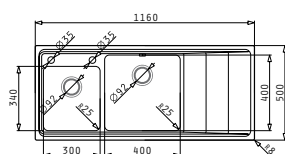

STUDIO (116X50) 2B 1D ΑΡΙΣΤΕΡΟ

Διαστάσεις Νεροχύτη: 1160 x 500mm
Διαστάσεις Γουρνών: 300 x 340 x 170mm / 400 x 400 x 200mm
Ερμάριο: 80cm

Τύπος	Κωδικός	Οπές Μπαταρίας	Εκροές	Τιμή προ Φ.Π.Α.	Τιμή με Φ.Π.Α.
ΛΕΙΟ	107149630	2 Οπές Μπαταρίας	Ø92mm Ø92mm	630,00€	774,90€