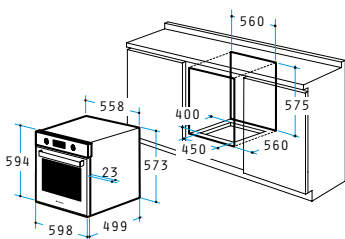

Φούρνος 60ΑΠ 1080 Inox

άνω πάγκου

Κωδικός Προϊόντος **034007402** Τιμή προ Φ.Π.Α. **596,70€** Τιμή με Φ.Π.Α. **733,94€**

- Διαστάσεις: 598 x 594 x 522mm
- 8 προγράμματα λειτουργίας
- Χωρητικότητα: 56 λίτρα
- Πατητά κουμπί
- Ψηφιακός προγραμματισμός με πλήκτρα αφής
- Ηλεκτρονική υπενθύμιση
- Ψηφιακό ρολόι
- Τριπλό κρύσταλλο πόρτας
- Αποσπώμενο εσωτερικό κρύσταλλο
- Σύστημα ψύξης
- 2 ταψιά (45mm)
- 1 σχάρα
- Πλαϊνές ράγες
- Τηλεσκοπικοί οδηγοί
- Antispot επεξεργασία πρόσοψης
- Easy to clean εσωτερική επικάλυψη
- Ενεργειακή κλάση A