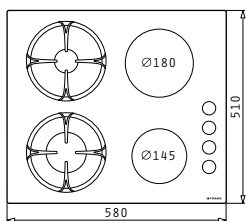

Εστία Γκαζιού & Κεραμική (2+2)

άνω πάγκου

Κωδικός Προϊόντος: **030055101** Τιμή προ Φ.Π.Α. **510,00€** Τιμή με Φ.Π.Α. **627,30€**

1. 2 Εστίες Γκαζιού & 2 Κεραμικές Εστίες Hi - Light:
2. ☉☉ 1 kW
   - ☉☉ ∅180mm / 1800W
   - ☉☉ 3 kW
   - ☉☉ ∅145mm / 1200W

- Διαστάσεις: 580 x 510mm
- Κεραμικό πλαίσιο
- 6 Επίπεδα έντασης λειτουργίας
- Ασφάλεια διακοπής παροχής αερίου σε κάθε εστία
- Διακόπτες με αυτόματο άναμμα
- Μπεκ τροφοδοσίας για γκαζί δικτύου & φιάλης
- Μαντεμένιες σχάρες γκαζιού

Ηλεκτρικές Συσκευές
Εστίες