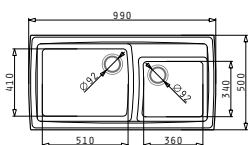

PYRAGRANITE PREMIUM (99X50) 2B

Διαστάσεις Νεροχύτη: 990 x 500mm
Διαστάσεις Γουρνών: 510 x 410 x 230mm / 360 x 340 x 200mm
Ερμάριο: 100cm

Χρώμα	Κωδικός	Εκροές	Τιμή προ Φ.Π.Α.	Τιμή με Φ.Π.Α.
ΛΕΥΚΟ	071600001	∅92mm ∅92mm	309,20€	380,32€
ΓΚΡΙ	071600601	∅92mm ∅92mm	309,20€	380,32€
ΜΠΕΖ	071600301	∅92mm ∅92mm	309,20€	380,32€
ΑΜΜΟΥ	071600701	∅92mm ∅92mm	309,20€	380,32€
ΤΕΡΑΚΟΤΑ	071600501	∅92mm ∅92mm	309,20€	380,32€

Στην συσκευασία περιλαμβάνονται βαλβίδες και σιφόν εξοικονόμησης χώρου.

PYRAGRANITE PREMIUM (99X50) 2 1/2B

Διαστάσεις Νεροχύτη: 990 x 500mm
Διαστάσεις Γουρνών: 350 x 429 x 200mm / 150 x 290 x 145mm / 350 x 429 x 200mm
Ερμάριο: 100cm

Χρώμα	Κωδικός	Εκροές	Τιμή προ Φ.Π.Α.	Τιμή με Φ.Π.Α.
ΛΕΥΚΟ	070600001	∅92mm ∅92mm ∅92mm	315,40€	387,94€
ΜΠΕΖ	070600301	∅92mm ∅92mm ∅92mm	315,40€	387,94€
ΑΜΜΟΥ	070600701	∅92mm ∅92mm ∅92mm	315,40€	387,94€

Στην συσκευασία περιλαμβάνονται βαλβίδες και σιφόν εξοικονόμησης χώρου.