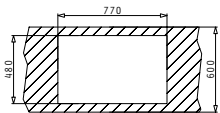

AMALTIA (79X50) 1B 1D

Διαστάσεις Νεροχύτη: 790 x 500mm
Διαστάσεις Γούρνας: 340 x 400 x 180mm
Ερμάριο: 45cm

Τύπος	Κωδικός	Θέση Γούρνας	Εκροή	Τιμή προ Φ.Π.Α.	Τιμή με Φ.Π.Α.
ΛΕΙΟ	107117801	Αντιστρέφόμενος 0 Οπές Μπαταρίας	∅92mm	129,70€	159,53€
ΣΑΓΡΕ	107118701	Αντιστρέφόμενος 0 Οπές Μπαταρίας	∅92mm	158,00€	194,34€