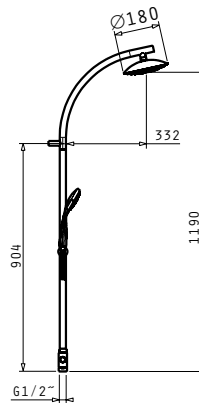

VISCARIA

ΜΠΑΝΙΟ

Τύπος	Κωδικός	Τιμή προ Φ.Π.Α.	Τιμή με Φ.Π.Α.
Μπαταρία Νιπτήρα	098110801	97,00€	119,31€

Αναμεικτική μπαταρία νιπτήρος, 1 οπής, με αυτόματη βαλβίδα

Τύπος	Κωδικός	Τιμή προ Φ.Π.Α.	Τιμή με Φ.Π.Α.
Ντουζιέρα	098111001	275,00€	338,25€

Επιτοίχια ντουζιέρα με κεφαλή ντους, σπιράλ και στήριγμα ντους

Τύπος	Κωδικός	Τιμή προ Φ.Π.Α.	Τιμή με Φ.Π.Α.
Μπαταρία Λουτρού	098110901	140,00€	172,20€

Αναμεικτική επιτοίχια μπαταρία λουτρού, με "τηλέφωνο" ντους, σπιράλ και στήριγμα ντους

Τύπος	Κωδικός	Τιμή προ Φ.Π.Α.	Τιμή με Φ.Π.Α.
Μπαταρία Λουτρού	098111101	95,00€	116,85€

Αναμεικτική επιτοίχια μπαταρία λουτρού, χωρίς ντους, για σύνδεση με επιτοίχια ντουζιέρα