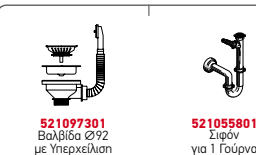

Βαλβίδες & Σιφόν