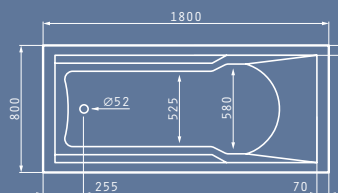

Μοντέλο	Κωδικός Προϊόντος	Τιμή προ Φ.Π.Α.	Τιμή με Φ.Π.Α.
ΜΠΑΝΙΕΡΑ VALERIA 180X80cm	022215701	186,60€	229,52€
ΜΠΑΝΙΕΡΑ VALERIA 180X80cm ΜΕ ΥΔΡΟΜΑΣΑΖ TURBO	185300501	939,90€	1.156,08€
ΠΑΝΕΛ ΜΗΚΟΥΣ 180cm VALERIA	021301301	90,00€	110,70€
ΠΑΝΕΛ ΠΛΑΤΟΥΣ 80cm VALERIA	021301401	60,00€	73,80€

Διαστάσεις Μπανιέρας: 180 x 80cm

Καθαρό Βάρος Μπανιέρας: 23kg
Πλήρης Χωρητικότητα: 347lt

- ΠΡΟΤΕΙΝΟΜΕΝΗ ΘΕΣΗ ΜΟΤΕΡ
- ΠΡΟΤΕΙΝΟΜΕΝΗ ΘΕΣΗ ΤΟΠΟΘΕΤΗΣΗΣ ΧΕΙΡΟΛΑΒΩΝ