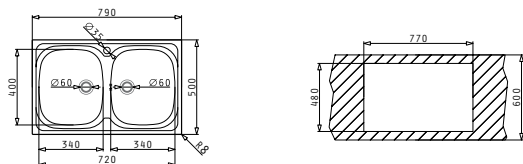

Προτεινόμενη Μπαταρία

ALLEGRETO

SPARTA (79X50) 2B

Διαστάσεις Νεροχύτη: 790 x 500mm
Διαστάσεις Γουρνών: 340 x 400 x 150mm / 340 x 400 x 150mm
Ερμάριο: 80cm

Τύπος	Κωδικός	Οπές Μπαταρίας	Εκροές	Τιμή προ Φ.Π.Α.	Τιμή με Φ.Π.Α.
ΛΕΙΟ	100125401	1 Οπή Μπαταρίας	∅60mm ∅60mm	86,90€	106,89€
ΣΑΓΡΕ	100129501	1 Οπή Μπαταρίας	∅60mm ∅60mm	130,70€	160,76€