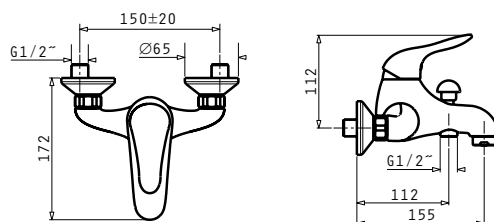

Αναμεικτική επιτοίχια μπαταρία λουτρού, με "τηλέφωνο" ντούς, σπιδράλ και στήριγμα ντούς