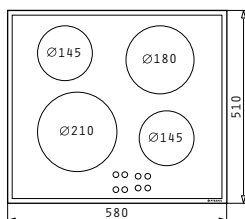

Εστία 58HL 430 Αφής

άνω πάγκου

Κωδικός Προϊόντος

Τιμή προ Φ.Π.Α.

Τιμή με Φ.Π.Α.

030025202

400,00€

492,00€

4 Κεραμικές Εστίες Hi - Light:

Ø145mm / 1200W

Ø180mm / 1800W

Ø210mm / 2100W

Ø145mm / 1200W

Διαστάσεις: 580 x 510mm

Διακόπτες αφής

9 επίπεδα έντασης λειτουργίας

Κλειδωμα λειτουργίας

Ψηφιακή ένδειξη υπολοίπου θερμότητας για κάθε εστία

Ηλεκτρονικός χρονοδιακόπτης

Ανοξείδωτο πλαίσιο