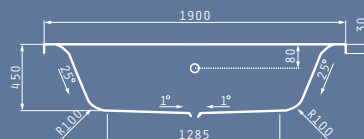

Διαστάσεις Μπανιέρας: 190 x 90cm

Καθαρό Βάρος Μπανιέρας: 42kg
Πλήρης Χωρητικότητα: 410lt