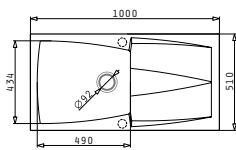

Στην συσκευασία περιλαμβάνονται βαλβίδες και σифόν εξοικονόμησης χώρου.

Προφίλ Ενθέτου 2

Προτεινόμενα Αξεσουάρ

Προτεινόμενη Μπασαρία

PYRAGRANITE CALDERA (100X51) 1B 1D

Διαστάσεις Νεροχύτη: 1000 x 510mm
Διαστάσεις Γουρνών: 490 x 434 x 230mm
Ερμάριο: 60cm