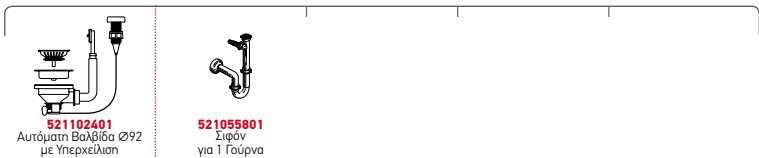

Στη συσκευασία περιλαμβάνονται αυτόματα βαλβίδα και σιφόν.

Προφίλ Ενθέτου 1

Προτεινόμενη Μπαταρία

Προτεινόμενα Αξεσουάρ

Βαλβίδες & Σιφόν

STUDIO (86X50) 2B

Διαστάσεις Νεροχύτη: 860 x 500mm
Διαστάσεις Γουρνών: 450 x 400 x 200mm / 300 x 340 x 170mm
Ερμάριο: 90cm