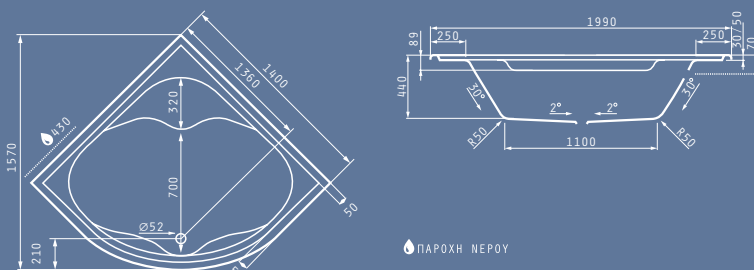

Διαστάσεις Μπανιέρας: 140 x 140cm

Καθαρό Βάρος Μπανιέρας: 30kg
Πλήρης Χωρητικότητα: 225lt