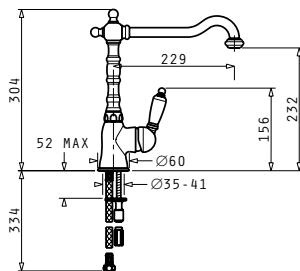

BAROQUE

CLASSIC

Τύπος	Κωδικός	Τιμή προ Φ.Π.Α.	Τιμή με Φ.Π.Α.
ΧΡΩΜΕ	095121001	163,00€	200,49€
ΜΠΡΟΝΖΕ	095120201	198,00€	243,54€

Αναμεικτική μπαταρία με κεραμικό δίσκο.