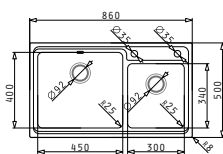

Προτεινόμενα Αξεσουάρ

Βαλβίδες & Σιφόν

STUDIO (86X50) 1B 1D ΔΕΞΙ

Διαστάσεις Νεροχύτη: 860 x 500mm
Διαστάσεις Γούρνας: 400 x 400 x 200mm
Ερμάριο: 60cm

Τύπος	Κωδικός	Οπές Μπαταρίας	Εκροή	Τιμή προ Φ.Π.Α.	Τιμή με Φ.Π.Α.
ΛΕΙΟ	107149030	2 Οπές Μπαταρίας	∅92mm	430,50€	529,52€

Στη συσκευασία περιλαμβάνονται αυτόματα βαλβίδα και σιφόν.

Προφίλ Ενθέτου 1

Προτεινόμενη Μπαταρία

Προτεινόμενα Αξεσουάρ

Βαλβίδες & Σιφόν

STUDIO (86X50) 2B

Διαστάσεις Νεροχύτη: 860 x 500mm
Διαστάσεις Γουρνών: 450 x 400 x 200mm / 300 x 340 x 170mm
Ερμάριο: 90cm