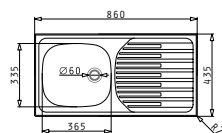

Διαστάσεις Νεροχύτη: 860 x 435mm
Διαστάσεις Γούρνας: 365 x 335 x 150mm
Ερμάριο: 45cm

Τύπος	Κωδικός	Θέση Γούρνας	Εκροή	Τιμή προ Φ.Π.Α.	Τιμή με Φ.Π.Α.
ΛΕΙΟ	100128701	Αντιστρεφόμενος 0 Οπές Μπαταρίας	∅60mm	83,50€	102,71€