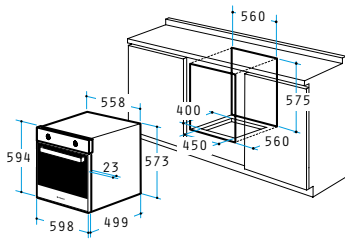

Φούρνος 60ΑΠ 1050 Inox

άνω πάγκου

Κωδικός Προϊόντος

Τιμή προ Φ.Π.Α.

Τιμή με Φ.Π.Α.

034007702

377,40€

464,20€

Διαστάσεις: 598 x 594 x 522mm

8 προγράμματα λειτουργίας

Χωρητικότητα: 56 λίτρα

Διπλό κρύσταλλο πόρτας

Αποσπώμενο εσωτερικό κρύσταλλο

Σύστημα ψύξης

2 ταψιά (45mm)

2 σχάρες

Πλαϊνές ράγες

Antispot επεξεργασία πρόσοψης

Easy to clean εσωτερική επικάλυψη

Ενεργειακή κλάση A