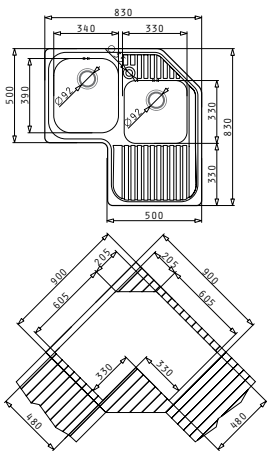

Διαστάσεις Νεροχύτη: 830 x 830mm
 Διαστάσεις Γουρνών: 340 x 390 x 210mm / 330 x 330 x 215mm
 Ερμάριο: 80cm

Τύπος	Κωδικός	Θέση Γουρνών	Εκροές	Τιμή προ Φ.Π.Α.	Τιμή με Φ.Π.Α.
ΛΕΙΟ	101000101	Γούρνες Αριστερά 1 Οπή Μπαταρίας	Ø92mm Ø92mm	392,70€	483,02€
ΣΑΓΡΕ	101000301	Γούρνες Αριστερά 1 Οπή Μπαταρίας	Ø92mm Ø92mm	427,10€	525,33€