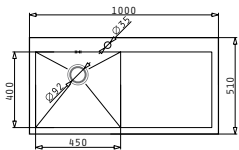

521058401
Σιφόν Εξοικονόμησης
Χώρου για 2 Γουρνές

ΣΕΙΡΑ
NEMEA
ELEGANT

NEMEA (100X50) 1B 1D ΑΡΙΣΤΕΡΟ

Διαστάσεις Νεροχύτη: 1000 x 500mm
 Διαστάσεις Γούρνας: 450 x 400 x 170mm
 Ερμάριο: 50cm

Τύπος	Κωδικός	Οπές Μπαταρίας	Εκροή	Τιμή προ Φ.Π.Α.	Τιμή με Φ.Π.Α.
ΣΑΤΙΝΕ	101020801	1 Οπή Μπαταρίας	∅92mm	369,20€	454,12€