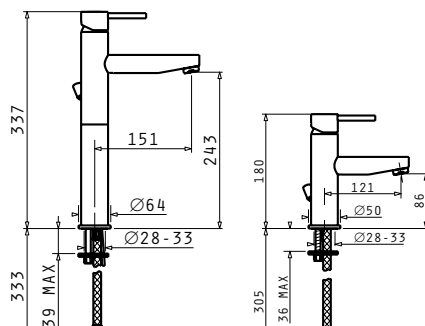

ROTA

ΜΠΑΝΙΟ

Τύπος	Κωδικός	Τιμή προ Φ.Π.Α.	Τιμή με Φ.Π.Α.
Μπαταρία Νιπτήρα	098030101	122,40€	150,55€
Μπαταρία Νιπτήρα XL	098030301	155,10€	190,77€
Μπαταρία Λουτρού	098030201	155,10€	190,77€

Αναμεικτικές μπαταρίες νιπτήρος, μίας σπής, με αυτόματη βαλβίδα