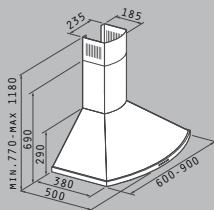

Τιμή με Φ.Π.Α.: **14,02€**

Καμινάδα Οβάλ

CLASSIC

Κωδικός Προϊόντος	Τιμή προ Φ.Π.Α.	Τιμή με Φ.Π.Α.
065007301 90cm	471,80€	580,31€

065007201 60cm	403,40€	496,18€
--------------------------	----------------	----------------