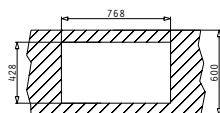

Στη συσκευασία περιλαμβάνεται βαλβίδα.

Ισόπεδος

Προτεινόμενη Μπαταρία

Προτεινόμενα Αξεσουάρ

Βαλβίδες

ASTRIS (40X40) 1B

Εξωτερικές Διαστάσεις: 440 x 440mm
Διαστάσεις Γούρνας: 400 x 400 x 200mm
Ερμάριο: 45cm

Τύπος	Κωδικός	Εκροή	Τιμή προ Φ.Π.Α.	Τιμή με Φ.Π.Α.
ΛΕΙΟ	100096301	∅92mm	322,40€	396,55€

Στη συσκευασία περιλαμβάνεται βαλβίδα.

Ισόπεδος

Προτεινόμενη Μπαταρία

Προτεινόμενα Αξεσουάρ

Βαλβίδες

ASTRIS (50X40) 1B

Εξωτερικές Διαστάσεις: 540 x 440mm
Διαστάσεις Γούρνας: 500 x 400 x 200mm
Ερμάριο: 60cm

Τύπος	Κωδικός	Εκροή	Τιμή προ Φ.Π.Α.	Τιμή με Φ.Π.Α.
ΛΕΙΟ	100096501	Ø92mm	364,00€	447,72€

ASTRIS (74X40) 1B

Εξωτερικές Διαστάσεις: 780 x 440mm
Διαστάσεις Γούρνας: 740 x 400 x 200mm
Ερμάριο: 80cm

Τύπος	Κωδικός	Εκροή	Τιμή προ Φ.Π.Α.	Τιμή με Φ.Π.Α.
ΛΕΙΟ	100096601	Ø92mm	384,80€	473,30€

Στη συσκευασία περιλαμβάνεται βαλβίδα.