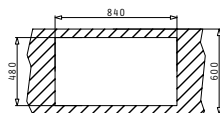

Προτεινόμενα Αξεσουάρ

Βαλβίδες & Σιφόν

STUDIO (86X50) 1B 1D ΔΕΞΙ

Διαστάσεις Νεροχύτη: 860 x 500mm
Διαστάσεις Γούρνας: 400 x 400 x 200mm
Ερμάριο: 60cm

Τύπος	Κωδικός	Οπές Μπαταρίας	Εκροή	Τιμή προ Φ.Π.Α.	Τιμή με Φ.Π.Α.
ΛΕΙΟ	107149030	2 Οπές Μπαταρίας	∅92mm	430,50€	529,52€

Στη συσκευασία περιλαμβάνονται αυτόματα βαλβίδα και σιφόν.

Προφίλ Ενθέτου 1

Προτεινόμενη Μπαταρία

Προτεινόμενα Αξεσουάρ

Βαλβίδες & Σιφόν

STUDIO (86X50) 2B

Διαστάσεις Νεροχύτη: 860 x 500mm
Διαστάσεις Γουρνών: 450 x 400 x 200mm / 300 x 340 x 170mm
Ερμάριο: 90cm