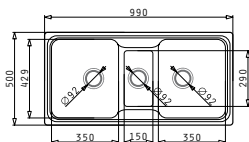

Στην συσκευασία περιλαμβάνονται βαλβίδες και σιφόν εξοικονόμησης χώρου.

Προφίλ Ενθέτου 2

Προτεινόμενα Αξεσουάρ

Προτεινόμενη Μπαταρία

PYRAGRANITE PREMIUM (99X50) 2 1/2B

Διαστάσεις Νεροχύτη: 990 x 500mm
Διαστάσεις Γουρνών: 350 x 429 x 200mm / 150 x 290 x 145mm / 350 x 429 x 200mm
Ερμάριο: 100cm