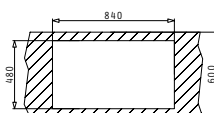

PYRAGRANITE PREMIUM (79X50) 1 3/4B

Διαστάσεις Νεροχύτη: 790 x 500mm
Διαστάσεις Γουρνών: 425 x 435 x 210mm / 256 x 435 x 160mm
Ερμάριο: 80cm

Χρώμα	Κωδικός	Εκροές	Τιμή προ Φ.Π.Α.	Τιμή με Φ.Π.Α.
ΛΕΥΚΟ	071700001	∅92mm ∅92mm	297,10€	365,43€
ΜΠΕΖ	071700301	∅92mm ∅92mm	297,10€	365,43€
ΑΜΜΟΥ	071700701	∅92mm ∅92mm	297,10€	365,43€

Στην συσκευασία περιλαμβάνονται βαλβίδες και σιφόν εξοικονόμησης χώρου.

Προφίλ Ενθέτου 2

Προτεινόμενη Μπασαρία

BALATA

PYRAGRANITE PREMIUM (86X50) 1 3/4B

Διαστάσεις Νεροχύτη: 860 x 500mm
Διαστάσεις Γουρνών: 450 x 425 x 200mm / 305 x 425 x 180mm
Ερμάριο: 90cm

Χρώμα	Κωδικός	Εκροές	Τιμή προ Φ.Π.Α.	Τιμή με Φ.Π.Α.
ΛΕΥΚΟ	070900001	∅92mm ∅92mm	303,00€	372,69€
ΓΚΡΙ	070900601	∅92mm ∅92mm	303,00€	372,69€
ΜΠΕΖ	070900301	∅92mm ∅92mm	303,00€	372,69€
ΑΜΜΟΥ	070900701	∅92mm ∅92mm	303,00€	372,69€
ΤΕΡΑΚΟΤΑ	070900501	∅92mm ∅92mm	303,00€	372,69€

Στην συσκευασία περιλαμβάνονται βαλβίδες και σιφόν εξοικονόμησης χώρου.

Προφίλ Ενθέτου 2

Προτεινόμενα Αξεσουάρ

071003901
Ξύλο Κορής
από Οξιά

072011001
Ανοξείδωτο
Καλάθι

Προτεινόμενη Μπασαρία

RITMO