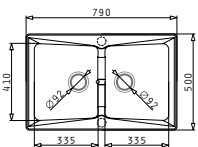

25
χρόνια
εγγύηση

● PYRAGRANITE PETRA

PYRAGRANITE PETRA (79X50) 1B 1D

Διαστάσεις Νεροχύτη: 790 x 500mm
Διαστάσεις Γούρνας: 325 x 410 x 210mm
Ερμάριο: 45cm

Χρώμα	Κωδικός	Εκροή	Τιμή προ Φ.Π.Α.	Τιμή με Φ.Π.Α.
ΛΕΥΚΟ	077200001	∅92mm	244,80€	301,10€
ΓΚΡΙ	077200601	∅92mm	244,80€	301,10€
ΜΠΕΖ	077200301	∅92mm	244,80€	301,10€
ΑΜΜΟΥ	077200701	∅92mm	244,80€	301,10€

Στην συσκευασία περιλαμβάνεται βαλβίδα και σiphόν εξοικονόμησης χώρου.

Προφίλ Ενθέτου 2

Προτεινόμενα Αξεσουάρ

Προτεινόμενη Μπασαρία

PYRAGRANITE PETRA (79X50) 2B

Διαστάσεις Νεροχύτη: 790 x 500mm
Διαστάσεις Γουρνών: 335 x 410 x 210mm / 335 x 410 x 210mm
Ερμάριο: 80cm

Χρώμα	Κωδικός	Εκροές	Τιμή προ Φ.Π.Α.	Τιμή με Φ.Π.Α.
ΛΕΥΚΟ	077300001	∅92mm ∅92mm	257,10€	316,23€
ΓΚΡΙ	077300601	∅92mm ∅92mm	257,10€	316,23€
ΜΠΕΖ	077300301	∅92mm ∅92mm	257,10€	316,23€
ΑΜΜΟΥ	077300701	∅92mm ∅92mm	257,10€	316,23€
ΜΑΥΡΟ	077301001	∅92mm ∅92mm	257,10€	316,23€

Στην συσκευασία περιλαμβάνονται βαλβίδες και σiphόν εξοικονόμησης χώρου.

Προφίλ Ενθέτου 2

Προτεινόμενα Αξεσουάρ

Προτεινόμενη Μπασαρία

Pyragranite
Νεροχύτες