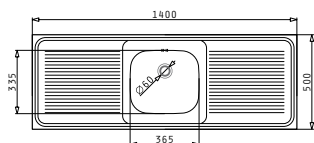

521055101
Σιφόν
για 2 Γούρνες

Προτεινόμενη Μπαρτιάρα

FESTIVO

INTERNATIONAL (140X50) 1B 2D

Διαστάσεις Νεροχύτη: 1400 x 500mm
Διαστάσεις Γουρνών: 365 x 335 x 150mm
Ερμάριο: 45cm

Τύπος	Κωδικός	Οπές Μπαταρίας	Εκροή	Τιμή προ Φ.Π.Α.	Τιμή με Φ.Π.Α.
ΛΕΙΟ	102927001	0 Οπές Μπαταρίας	Ø60mm	116,30€	143,05€