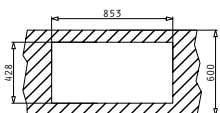

Διαστάσεις Νεροχύτη: 865 x 440mm
Διαστάσεις Γουρνών: 400 x 400 x 200mm / 400 x 400 x 200mm
Ερμάριο: 90cm