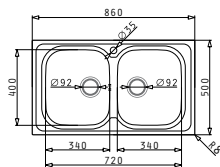

i Στην τιμή περιλαμβάνεται η αξία της βαλβίδας και του σιφόν.

Προφίλ Ενθέτου 1

Προτεινόμενη Μπαταρία

Προτεινόμενα Αξεσουάρ

Βαλβίδες & Σιφόν

AMALTIA (79X50) 2B

Διαστάσεις Νεροχύτη: 790 x 500mm
Διαστάσεις Γουρνών: 340 x 400 x 180mm / 340 x 400 x 180mm
Ερμάριο: 80cm

Προφίλ Ενθέτου 1

Προτεινόμενη Μπαταρία

Προτεινόμενα Αξεσουάρ

Βαλβίδες & Σιφόν

AMALTIA (86X50) 1B 1D

Διαστάσεις Νεροχύτη: 860 x 500mm
Διαστάσεις Γούρνας: 340 x 400 x 180mm
Ερμάριο: 45cm

Τύπος	Κωδικός	Θέση Γούρνας	Εκροή	Τιμή προ Φ.Π.Α.	Τιμή με Φ.Π.Α.
ΛΕΙΟ	107118001	Αντιστρεφόμενος 0 Οπές Μπαταρίας	∅92mm	140,40€	172,69€
ΣΑΓΡΕ	107118901	Αντιστρεφόμενος 0 Οπές Μπαταρίας	∅92mm	166,00€	204,18€

Στην τιμή περιλαμβάνεται η αξία της βαλβίδας και του σιφόν.

Προφίλ Ενθέτου 1

Προτεινόμενη Μπαταρία

Προτεινόμενα Αξεσουάρ

Βαλβίδες & Σιφόν

AMALTIA (86X50) 2B

Διαστάσεις Νεροχύτη: 860 x 500mm
Διαστάσεις Γουρνών: 340 x 400 x 180mm / 340 x 400 x 180mm
Ερμάριο: 80cm

Προφίλ Ενθέτου 1

Προτεινόμενη Μπαταρία

Προτεινόμενα Αξεσουάρ

Βαλβίδες & Σιφόν

AMALTIA (116X50) 2B 1D

Διαστάσεις Νεροχύτη: 1160 x 500mm
Διαστάσεις Γουρνών: 340 x 400 x 180mm / 340 x 400 x 180mm
Ερμάριο: 80cm