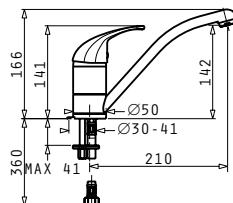

Τύπος	Κωδικός	Τιμή προ Φ.Π.Α.	Τιμή με Φ.Π.Α.
ΧΡΩΜΕ	095191001	46,10€	56,70€
ΣΑΤΙΝΕ	095191101	66,60€	81,92€
ΛΕΥΚΟ	095192201	66,60€	81,92€
ΜΠΕΖ	095192301	66,60€	81,92€
ΓΚΡΙ	095192401	66,60€	81,92€
ΜΑΥΡΟ	095192601	66,60€	81,92€

Αναμεικτική μπαταρία με κεραμικό δίσκο