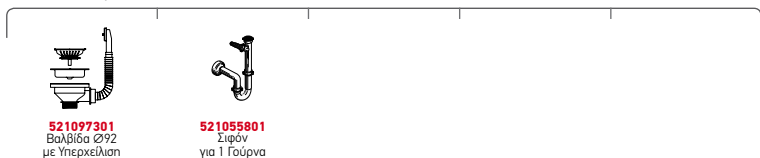

I Στην τιμή περιλαμβάνεται η αξία της βαλβίδας και του σιφόν.

Προφίλ Ενθέτου 1

Προτεινόμενη Μπαταρία

Προτεινόμενα Αξεσουάρ

Βαλβίδες & Σιφόν

AMALTIA PLUS (116X50) 2B 1D ΑΡΙΣΤΕΡΟ

Διαστάσεις Νεροχύτη: 1160 x 500mm
Διαστάσεις Γουρνών: 450 x 400 x 200mm / 300 x 340 x 170mm
Ερμάριο: **90cm**