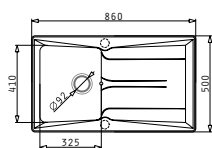

Στην συσκευασία περιλαμβάνονται βαλβίδες και σiphόν εξοικονόμησης χώρου.

Προφίλ Ενθέτου 2

Προτεινόμενα Αξεσουάρ

Προτεινόμενη Μπασαρία

Pyragranite
Νεροχύτες

PYRAGRANITE PETRA (86X50) 1B 1D

Διαστάσεις Νεροχύτη: 860 x 500mm
Διαστάσεις Γούρνas: 325 x 410 x 210mm
Ερμάριο: 45cm