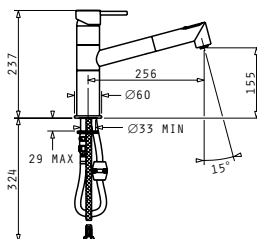

RITMO

PREMIUM

Τύπος	Κωδικός	Τιμή προ Φ.Π.Α.	Τιμή με Φ.Π.Α.
ΧΡΩΜΕ	095081001	214,20€	263,47€

Αναμεικτική μπαταρία με κεραμικό δίσκο & εκτεινόμενο ντους