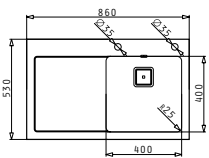

Στη συσκευασία περιλαμβάνονται αυτόματη βαλβίδα και σιφόν.

Προφίλ Ενθέτου 2

Προτεινόμενη Μπαταρία

Προτεινόμενα Αξεσουάρ

Βαλβίδες & Σιφόν

CRYSTALON (86X53) 1B 1D ΜΑΥΡΟ ΔΕΞΙ

Διαστάσεις Νεροχύτη: 860 x 530mm
 Διαστάσεις Γούρνας: 400 x 400 x 200mm
 Ερμάριο: 50cm