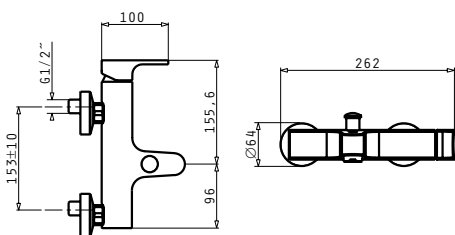

Τύπος	Κωδικός	Τιμή προ Φ.Π.Α.	Τιμή με Φ.Π.Α.
Μπαταρία Λουτρού	098110901	140,00€	172,20€

Αναμεικτική επιτοίχια μπαταρία λουτρού, με "τηλέφωνο" ντους, σπιράλ και στήριγμα ντους

Τύπος	Κωδικός	Τιμή προ Φ.Π.Α.	Τιμή με Φ.Π.Α.
Μπαταρία Λουτρού	098111101	95,00€	116,85€