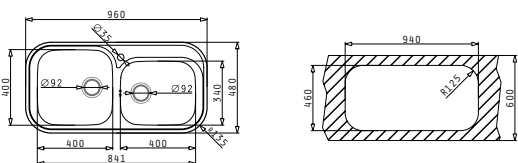

521055201
Σιφόν για
1 1/2 Γούρνα

Προτεινόμενη Μπαταρία

ALEGRETO

ΣΕΙΡΑ
JUMBO
CLASSIC

JUMBO (96X48) 2B

Διαστάσεις Νεροχύτη: 960 x 480mm
Διαστάσεις Γουρνών: 400 x 400 x 200mm ή 150mm
400 x 340 x 150mm

Ερμάριο: 90cm