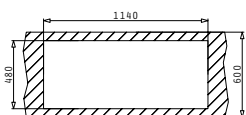

i Στην τιμή περιλαμβάνεται η αξία της βαλβίδας και του σιφόν.

Προφίλ Ενθέτου 1

Προτεινόμενη Μπαταρία

RITMO

Προτεινόμενα Αξεσουάρ

Βαλβίδες & Σιφόν

TITAN (116X50) 1B 1D

Διαστάσεις Νεροχύτη: 1160 x 500mm
Διαστάσεις Γούρνας: 750 x 415 x 210mm
Ερμάριο: 90cm