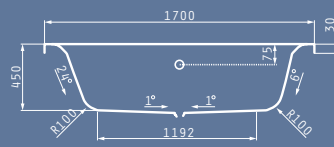

ELEGANCIA 170X70cm

Μοντέλο	Κωδικός Προϊόντος	Τιμή προ Φ.Π.Α.	Τιμή με Φ.Π.Α.
ΜΠΑΝΙΕΡΑ ELEGANCIA 170X70cm	022214001	270,00€	332,10€
ΜΠΑΝΙΕΡΑ ELEGANCIA 170X70cm ΜΕ ΥΔΡΟΜΑΣΑΖ TURBO PLUS	185210001	1.274,80€	1.568,00€
ΜΠΑΝΙΕΡΑ ELEGANCIA 170X70cm ΜΕ ΥΔΡΟΜΑΣΑΖ & ΑΕΡΟΜΑΣΑΖ TURBO PLUS	185250001	2.013,90€	2.477,10€
ΠΑΝΕΛ ΜΗΚΟΥΣ 170cm ELEGANCIA	021600301	90,00€	110,70€
ΠΑΝΕΛ ΠΛΑΤΟΥΣ 70cm ELEGANCIA	021600201	60,00€	73,80€

- ΠΡΟΤΕΙΝΟΜΕΝΗ ΘΕΣΗ ΜΟΤΕΡ
- ΠΡΟΤΕΙΝΟΜΕΝΗ ΘΕΣΗ ΤΟΠΟΘΕΤΗΣΗΣ ΧΕΙΡΟΛΑΒΩΝ

Διαστάσεις Μπανιέρας: 170 x 70cm

Καθαρό Βάρος Μπανιέρας: 33kg
Πλήρης Χωρητικότητα: 285lt

ELEGANCIA 170X80cm

Μοντέλο	Κωδικός Προϊόντος	Τιμή προ Φ.Π.Α.	Τιμή με Φ.Π.Α.
ΜΠΑΝΙΕΡΑ ELEGANCIA 170X80cm	022214101	320,00€	393,60€
ΜΠΑΝΙΕΡΑ ELEGANCIA 170X80cm ΜΕ ΥΔΡΟΜΑΣΑΖ TURBO PLUS	185210101	1.349,80€	1.660,25€
ΜΠΑΝΙΕΡΑ ELEGANCIA 170X80cm ΜΕ ΥΔΡΟΜΑΣΑΖ & ΑΕΡΟΜΑΣΑΖ TURBO PLUS	185250101	2.099,60€	2.582,51€
ΠΑΝΕΛ ΜΗΚΟΥΣ 170cm ELEGANCIA	021600301	90,00€	110,70€
ΠΑΝΕΛ ΠΛΑΤΟΥΣ 80cm ELEGANCIA	021400401	60,00€	73,80€

- ΠΡΟΤΕΙΝΟΜΕΝΗ ΘΕΣΗ ΜΟΤΕΡ
- ΠΡΟΤΕΙΝΟΜΕΝΗ ΘΕΣΗ ΤΟΠΟΘΕΤΗΣΗΣ ΧΕΙΡΟΛΑΒΩΝ

Διαστάσεις Μπανιέρας: 170 x 80cm

Καθαρό Βάρος Μπανιέρας: 35kg
Πλήρης Χωρητικότητα: 320lt