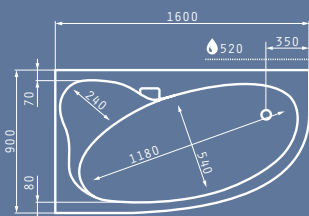

● ΠΡΟΤΕΙΝΟΜΕΝΗ ΘΕΣΗ ΜΟΤΕΡ

● ΠΡΟΤΕΙΝΟΜΕΝΗ ΘΕΣΗ ΤΟΠΟΘΕΤΗΣΗΣ ΧΕΙΡΟΛΑΒΩΝ

ANTHEMIA 160X90cm ΑΡΙΣΤΕΡΗ

Διαστάσεις Μπανιέρας: 160 x 90cm

Καθαρό Βάρος Μπανιέρας: 21kg
Πλήρης Χωρητικότητα: 250lt

ΠΑΡΟΧΗ ΝΕΡΟΥ

Μοντέλο	Κωδικός Προϊόντος	Τιμή προ Φ.Π.Α.	Τιμή με Φ.Π.Α.
ΜΠΑΝΙΕΡΑ ANTHEMIA 160X90cm Δ	022212202	218,20€	268,39€
ΜΠΑΝΙΕΡΑ ANTHEMIA 160X90cm Α	022210002		
ΜΠΑΝΙΕΡΑ ANTHEMIA 160X90cm Δ ΜΕ ΥΔΡΟΜΑΣΑΖ TURBO	184030401	970,60€	1.193,10€
ΜΠΑΝΙΕΡΑ ANTHEMIA 160X90cm Α ΜΕ ΥΔΡΟΜΑΣΑΖ TURBO	184030601		
ΜΠΑΝΙΕΡΑ ANTHEMIA 160X90cm Δ ΜΕ ΥΔΡΟΜΑΣΑΖ TURBO PLUS	184030501	1.216,20€	1.495,93€
ΜΠΑΝΙΕΡΑ ANTHEMIA 160X90cm Α ΜΕ ΥΔΡΟΜΑΣΑΖ TURBO PLUS	184030701		
ΜΠΑΝΙΕΡΑ ANTHEMIA 160X90cm Δ ΜΕ ΥΔΡΟΜΑΣΑΖ & ΑΕΡΟΜΑΣΑΖ TURBO	184140501	1.910,50€	2.349,92€
ΜΠΑΝΙΕΡΑ ANTHEMIA 160X90cm Α ΜΕ ΥΔΡΟΜΑΣΑΖ & ΑΕΡΟΜΑΣΑΖ TURBO	184140701		
ΜΠΑΝΙΕΡΑ ANTHEMIA 160X90cm Δ ΜΕ ΥΔΡΟΜΑΣΑΖ & ΑΕΡΟΜΑΣΑΖ TURBO PLUS	184140601	2.156,60€	2.652,62€
ΜΠΑΝΙΕΡΑ ANTHEMIA 160X90cm Α ΜΕ ΥΔΡΟΜΑΣΑΖ & ΑΕΡΟΜΑΣΑΖ TURBO PLUS	184140801		
ΠΑΝΕΛ ΓΙΑ ANTHEMIA 160X90cm REVERSIBLE	021201501	100,00€	123,00€