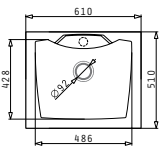

Διαστάσεις Νεροχύτη: 610 x 510mm
Διαστάσεις Γούρνας: 486 x 428 x 230mm
Ερμάριο: 60cm