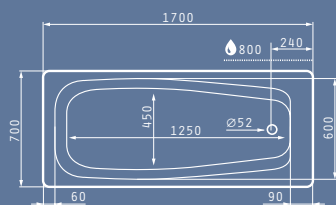

ΑΞΕΣΟΥΑΡ & ΕΞΑΡΤΗΜΑΤΑ ΕΓΚΑΤΑΣΤΑΣΗΣ

Αξεσουάρ	Κωδικός Προϊόντος	Τιμή προ Φ.Π.Α.	Τιμή με Φ.Π.Α.
ΧΕΙΡΟΛΑΒΗ ΧΡΩΜΕ	021501601	16,20€	19,93€
ΑΥΤΟΜΑΤΗ ΒΑΛΒΙΔΑ ΜΠΑΝΙΕΡΑΣ - ΧΑΛΚΟΥ	022009901	43,60€	53,63€

Εξαρτήματα Εγκατάστασης	Κωδικός Προϊόντος	Τιμή προ Φ.Π.Α.	Τιμή με Φ.Π.Α.
ΣΕΤ ΣΤΟΙΧΕΙΩΝ ΕΠΙΤΟΙΧΙΑΣ ΣΤΕΡΕΩΣΗΣ ΜΠΑΝΙΕΡΑΣ	021501701	7,60€	9,35€
ΒΑΣΙΚΟ ΣΥΣΤΗΜΑ ΤΟΠΟΘΕΤΗΣΗΣ - ΠΟΔΑΡΑΚΙΑ	021501001	17,70€	21,77€
ΣΥΣΤΗΜΑ ΤΟΠΟΘΕΤΗΣΗΣ VALERIA - ΑΝΘΗΝΙΑ ΜΕ ΠΑΝΕΛ	021501301	17,70€	21,77€
ΠΕΡΣΙΔΑ ΕΠΙΣΚΕΨΗΣ ΑΛΟΥΜΙΝΙΟΥ 45X35cm	021501801	63,30€	77,86€

* Στην τιμή του συστήματος τοποθέτησης περιλαμβάνεται και το σετ στοιχείων επιτοίχιας στερέωσης.