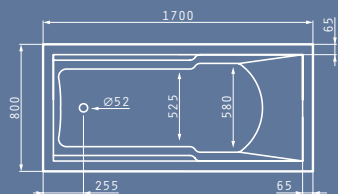

Μοντέλο	Κωδικός Προϊόντος	Τιμή προ Φ.Π.Α.	Τιμή με Φ.Π.Α.
ΜΠΑΝΙΕΡΑ VALERIA 170X80cm	022215601	183,60€	225,83€
ΜΠΑΝΙΕΡΑ VALERIA 170X80cm ΜΕ ΥΔΡΟΜΑΣΑΖ TURBO	185300401	938,00€	1.153,74€
ΠΑΝΕΛ ΜΗΚΟΥΣ 170cm VALERIA	021300901	90,00€	110,70€
ΠΑΝΕΛ ΠΛΑΤΟΥΣ 80cm VALERIA	021301401	60,00€	73,80€

Διαστάσεις Μπανιέρας: 170 x 80cm

Καθαρό Βάρος Μπανιέρας: 22kg
Πλήρης Χωρητικότητα: 270lt

- ΠΡΟΤΕΙΝΟΜΕΝΗ ΘΕΣΗ ΜΟΤΕΡ
- ΠΡΟΤΕΙΝΟΜΕΝΗ ΘΕΣΗ ΤΟΠΟΘΕΤΗΣΗΣ ΧΕΙΡΟΛΑΒΩΝ