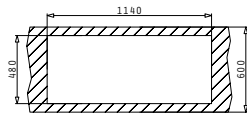

I Στην τιμή περιλαμβάνεται η αξία της βαλβίδας και του σιφόν.

Προφίλ Ενθέτου 1

Προτεινόμενη Μπαταρία

Προτεινόμενα Αξεσουάρ

Βαλβίδες & Σιφόν

AMALTIA PLUS (116X50) 2B 1D ΑΡΙΣΤΕΡΟ

Διαστάσεις Νεροχύτη: 1160 x 500mm
Διαστάσεις Γουρνών: 450 x 400 x 200mm / 300 x 340 x 170mm
Ερμάριο: **90cm**