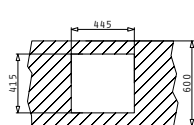

Προτεινόμενη Μπαταρία

BALATA

ΣΕΙΡΑ
BASIC
ESSENTIAL

E33 (46,5X43,5)

Διαστάσεις Νεροχύτη: 465 x 435mm
Διαστάσεις Γούρνας: 365 x 335 x 150mm
Ερμάριο: 40cm

Τύπος	Κωδικός	Οπές Μπαταρίας	Εκροή	Τιμή προ Φ.Π.Α.	Τιμή με Φ.Π.Α.
ΛΕΙΟ	100139601	0 Οπές Μπαταρίας	∅60mm	67,30€	82,78€
ΣΑΓΡΕ	100139701	0 Οπές Μπαταρίας	∅60mm	98,70€	121,40€