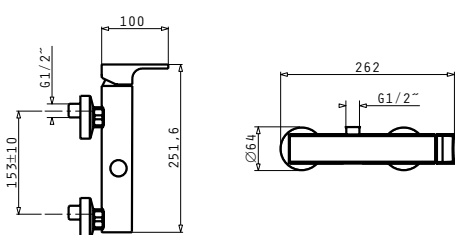

Αναμεικτική επιτοίχια μπαταρία λουτρού, χωρίς ντους, για σύνδεση με επιτοίχια ντουζιέρα