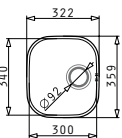

Εξωτερικές Διαστάσεις: 322 x 359mm
Διαστάσεις Γούρνας: 300 x 340 x 170mm
Ερμάριο: 40cm