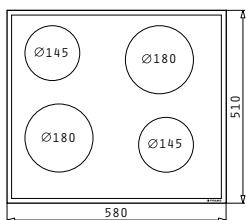

Εστία 58HL 400 Plus

κάτω πάγκου

Κωδικός Προϊόντος: **030027502** Τιμή προ Φ.Π.Α. **295,00€** Τιμή με Φ.Π.Α. **362,85€**

1. 4 Κεραμικές Εστίες Hi - Light:
2. ☉☉ ∅180mm / 1800W
   - ☉☉ ∅145mm / 1200W
   - ☉☉ ∅180mm / 1800W
   - ☉☉ ∅145mm / 1200W

- Διαστάσεις: 580 x 510mm
- 7 Επίπεδα έντασης λειτουργίας
- Ψηφιακή ένδειξη υπολοίπου θερμότητας για κάθε εστία
- Ανοξείδωτο πλαίσιο