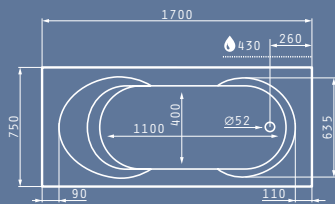

Μοντέλο	Κωδικός Προϊόντος	Τιμή προ Φ.Π.Α.	Τιμή με Φ.Π.Α.
ΜΠΑΝΙΕΡΑ IRIDA 170X75cm	022210701	198,50€	244,16€
ΜΠΑΝΙΕΡΑ IRIDA 170X75cm ΜΕ ΥΔΡΟΜΑΣΑΖ TURBO	182040101	944,10€	1.161,24€
ΜΠΑΝΙΕΡΑ IRIDA 170X75cm ΜΕ ΥΔΡΟΜΑΣΑΖ TURBO PLUS	182040201	1.176,70€	1.447,34€
ΜΠΑΝΙΕΡΑ IRIDA 170X75cm ΜΕ ΥΔΡΟΜΑΣΑΖ & ΑΕΡΟΜΑΣΑΖ TURBO	182150101	1.881,00€	2.313,63€
ΜΠΑΝΙΕΡΑ IRIDA 170X75cm ΜΕ ΥΔΡΟΜΑΣΑΖ & ΑΕΡΟΜΑΣΑΖ TURBO PLUS	182150201	2.127,00€	2.616,21€
ΠΑΝΕΛ ΜΗΚΟΥΣ 170cm IRIDA	021600301	90,00€	110,70€
ΠΑΝΕΛ ΠΛΑΤΟΥΣ 75cm IRIDA	021400201	60,00€	73,80€

Διαστάσεις Μπανιέρας: 170 x 75cm

Καθαρό Βάρος Μπανιέρας: 21kg
Πλήρης Χωρητικότητα: 250lt

- ΠΡΟΤΕΙΝΟΜΕΝΗ ΘΕΣΗ ΜΟΤΕΡ
- ΠΡΟΤΕΙΝΟΜΕΝΗ ΘΕΣΗ ΤΟΠΟΘΕΤΗΣΗΣ ΧΕΙΡΟΛΑΒΩΝ