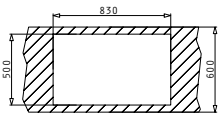

ΣΕΙΡΑ
CRYSTALON
ELEGANT

CRYSTALON (86X53) 1B 1D ΜΑΥΡΟ ΑΡΙΣΤΕΡΟ

Διαστάσεις Νεροχύτη: 860 x 530mm
 Διαστάσεις Γούρνας: 400 x 400 x 200mm
 Ερμάριο: 50cm

Τύπος	Κωδικός	Οπές Μπαταρίας	Εκροή	Τιμή προ Φ.Π.Α.	Τιμή με Φ.Π.Α.
ΜΑΥΡΟ ΓΥΑΛΙ	109504330	2 Οπές Μπαταρίας	Τετράγωνη	714,00€	878,22€