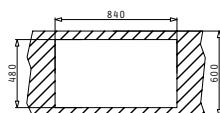

Στην συσκευασία περιλαμβάνονται βαλβίδες και σiphόν εξοικονόμησης χώρου.

Προφίλ Ενθέτου 2

Προτεινόμενα Αξεσουάρ

Προτεινόμενη Μπασαρία

Pyragranite
Νεροχύτες

PYRAGRANITE PETRA (86X50) 1B 1D

Διαστάσεις Νεροχύτη: 860 x 500mm
Διαστάσεις Γούρνas: 325 x 410 x 210mm
Ερμάριο: 45cm