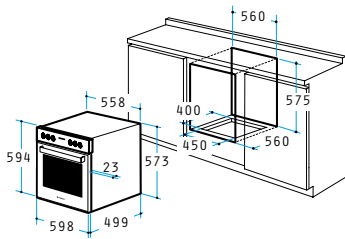

Φούρνος 60ΚΠ 180 Inox

κάτω πάγκου

Κωδικός Προϊόντος

Τιμή προ Φ.Π.Α.

Τιμή με Φ.Π.Α.

034008102

591,60€

727,67€

Διαστάσεις: 598 x 594 x 522mm

8 προγράμματα λειτουργίας

Χωρητικότητα: 56 λίτρα

Πατητά κουμπιά

Ψηφιακός χρονοδιακόπτης

Ψηφιακή υπενθύμιση

Διπλό κρύσταλλο πόρτας

Αποσπώμενο εσωτερικό κρύσταλλο

Σύστημα ψύξης

2 ταψιά (45mm)

1 σχάρα

Πλαϊνές ράγες

Antispot επεξεργασία πρόσοψης

Easy to Clean εσωτερική επικάλυψη

Ενεργειακή κλάση A