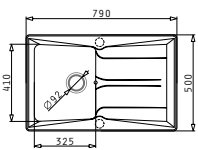

PYRAGRANITE PETRA (79X50) 1B 1D

Διαστάσεις Νεροχύτη: 790 x 500mm
Διαστάσεις Γούρνας: 325 x 410 x 210mm
Ερμάριο: 45cm

Χρώμα	Κωδικός	Εκροή	Τιμή προ Φ.Π.Α.	Τιμή με Φ.Π.Α.
ΛΕΥΚΟ	077200001	∅92mm	244,80€	301,10€
ΓΚΡΙ	077200601	∅92mm	244,80€	301,10€
ΜΠΕΖ	077200301	∅92mm	244,80€	301,10€
ΑΜΜΟΥ	077200701	∅92mm	244,80€	301,10€