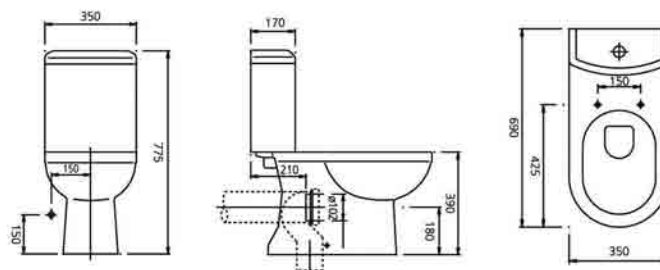

Κωδικός Προϊόντος	Περιγραφή	Τιμή προ Φ.Π.Α.	Τιμή με Φ.Π.Α.
023002301	Λεκάνη Militos ΧΠ ΟΑ 690x350	69,10€	84,99€
023002401	Καζανάκι Militos Μηχανισμός Start-Stop 3/8 BI	55,40€	68,14€
023002501	Καπάκι Militos	33,60€	41,33€
023005101	Καπάκι Militos Soft Close	66,00€	81,18€