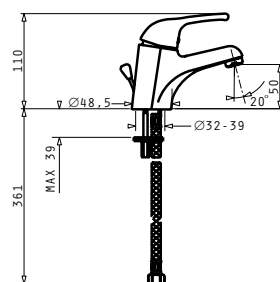

SOLFFEGIO

ΜΠΑΝΙΟ