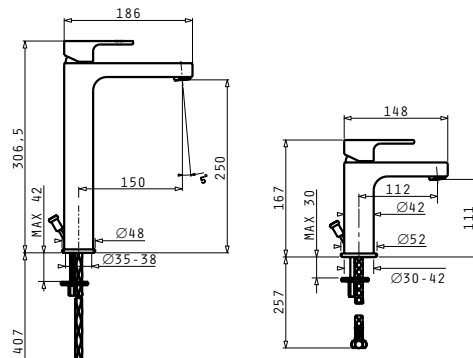

STRETO

ΜΠΑΝΙΟ