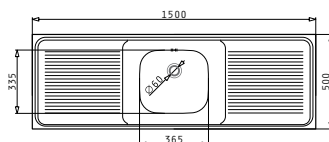

Τύπος	Κωδικός	Οπές Μπαταρίας	Εκροή	Τιμή προ Φ.Π.Α.	Τιμή με Φ.Π.Α.
ΛΕΙΟ	102932601	0 Οπές Μπαταρίας	Ø60mm	131,90€	162,24€

Στην τιμή περιλαμβάνεται η αξία των βαλβίδων.

Προτεινόμενα Αξεσουάρ

525003001
Ξύλο Κοπής
από Οξιά

3 Στράντζες

Βαλβίδες & Σιφόν

521099801
Βαλβίδα Ø60
με Υπερχείλιση

521055801
Σιφόν
για 1 Γούρνα

Προτεινόμενη Μπαταρία

MEZZO