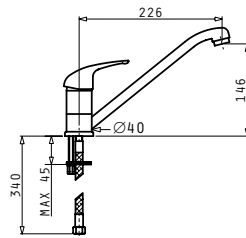

Αναμεικτική μπαταρία με κεραμικό δίσκο

MEZZO

ESSENTIAL

Τύπος	Κωδικός	Τιμή προ Φ.Π.Α.	Τιμή με Φ.Π.Α.
ΧΡΩΜΕ	095181001	50,40€	61,99€

Αναμεικτική μπαταρία με κεραμικό δίσκο

FINO

ESSENTIAL

Τύπος	Κωδικός	Τιμή προ Φ.Π.Α.	Τιμή με Φ.Π.Α.
ΧΡΩΜΕ	095171001	31,50€	38,75€