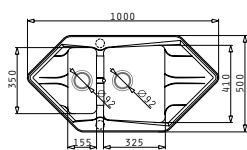

ALEGRETO

Pyragranite
Νεροχύτες

PYRAGRANITE PETRA CORNER (100X50) 1 1/2B 2D

Διαστάσεις Νεροχύτη: 1000 x 500mm
Διαστάσεις Γουρνών: 325 x 410 x 220mm / 155 x 350 x 130mm
Ερμάριο: 60cm

Προτεινόμενοι συνδυασμοί αξεσουάρ
Ανοξείδωτο Στραγγιστήρι για την υποδοχή του ξύλου κοπής.