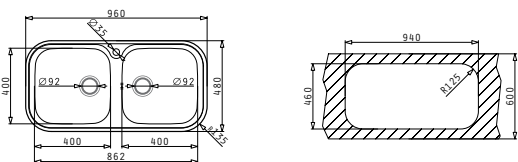

521097201
Βαλβίδα
Ø92

521055101
Σιφόν
για 2 Γούρνες

521055201
Σιφόν για
1 1/2 Γούρνα

SPANIATO

Προτεινόμενη Μπαταρία

JUMBO TWIN (96X48) 2B

Διαστάσεις Νεροχύτη: 960 x 480mm
Διαστάσεις Γουρνών: 400 x 400 x 200mm / 400 x 400 x 200mm
Ερμάριο: 90cm