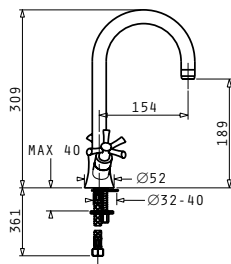

ALEGRETO

CLASSIC

Τύπος	Κωδικός	Τιμή προ Φ.Π.Α.	Τιμή με Φ.Π.Α.
ΧΡΩΜΕ	095131001	114,30€	140,59€

Αναμεικτική μπαταρία με κεραμικό δίσκο

ADORNO

CLASSIC