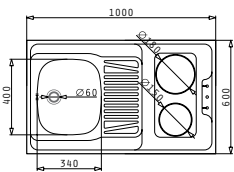

Ντουλάπια

Τα ντουλάπια διατίθενται σε ξύλο, σε δυο διαστάσεις και έχουν ειδική υποδοχή για απορροφητήρα.

PANTRY 1B 1D ΑΝΙΣΕΣ ΗΛΕΚΤΡΙΚΕΣ ΕΣΤΙΕΣ 100X60X5,5cm

Διαστάσεις Pantry: 1000 x 600 x 55mm
 Διαστάσεις Γούρνας: 340 x 400 x 150mm
 Ερμάριο: 45cm