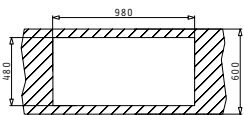

CONTRALTO

25
χρόνια
εγγύηση

● PYRAGRANITE PETRA

PYRAGRANITE PETRA (100X50) 1 1/2B 1D

Διαστάσεις Νεροχύτη: 1000 x 500mm
Διαστάσεις Γουρνών: 325 x 410 x 210mm / 150 x 350 x 130mm
Ερμάριο: 60cm

Προτεινόμενοι
συνδυασμοί
αξεσουάρ