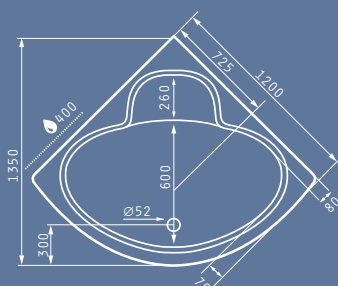

- ΠΡΟΤΕΙΝΟΜΕΝΗ ΘΕΣΗ ΜΟΤΕΡ
- ΠΡΟΤΕΙΝΟΜΕΝΗ ΘΕΣΗ ΤΟΠΟΘΕΤΗΣΗΣ ΧΕΙΡΟΛΑΒΩΝ

Διαστάσεις Μπανιέρας: 120 x 120cm

Καθαρό Βάρος Μπανιέρας: 23kg
Πλήρης Χωρητικότητα: 235lt

ΠΑΡΟΧΗ ΝΕΡΟΥ

ORCHIDEA 135X135cm

Διαστάσεις Μπανιέρας: 135 x 135cm