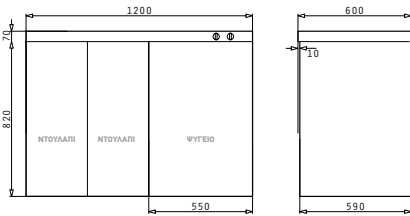

Αξεσουάρ

525003001
Ξύλινο Κόπτης
από Οξιά

525004101
Ανοξείδωτο
Καλάθι

Προτεινόμενη Μπαταρία

FINO