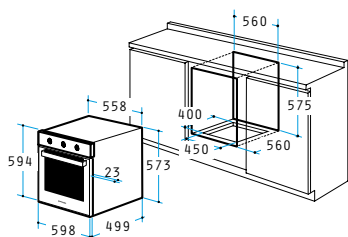

Φούρνος 60ΑΠ 1060 Inox

άνω πάγκου

Κωδικός Προϊόντος

Τιμή προ Φ.Π.Α.

Τιμή με Φ.Π.Α.

034007602

448,80€

552,02€

Διαστάσεις: 598 x 594 x 522mm

8 προγράμματα λειτουργίας

Χωρητικότητα: 56 λίτρα

Χρονοδιακόπτης

Διπλό κρύσταλλο πόρτας

Αποσπώμενο εσωτερικό κρύσταλλο

Σύστημα ψύξης

2 ταψιά (45mm)

2 σχάρες

Πλαϊνές ράγες

Antisprot επεξεργασία πρόσοψης

Easy to clean εσωτερική επικάλυψη

Ενεργειακή κλάση A