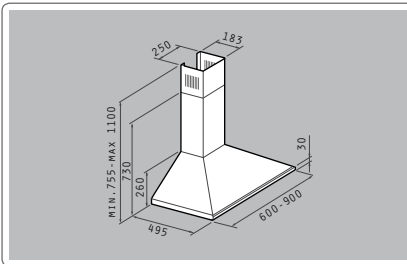

Υλικό: ανοξείδωτο

Διαστάσεις: 90cm / 60cm

Απορροφητικότητα: 600m³/h

Επίπεδο Θορύβου: 48dB - ΑΘΟΥΒΟΣ

Μοτέρ: 230W

Ηλεκτρικές λάμπες

Συρόμενοι διακόπτες

Μεταλλικά φίλτρα: 3 (90cm), 2 (60cm)