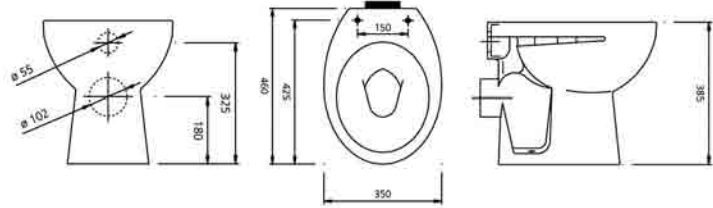

ΛΕΚΑΝΗ ΥΨΗΛΗΣ ΠΙΕΣΗΣ

Κωδικός Προϊόντος	Περιγραφή	Τιμή προ Φ.Π.Α.	Τιμή με Φ.Π.Α.
023003101	Λεκάνη Υψηλής Πίεσης ΟΑ 460x350	42,60€	52,40€
023003001	Καπάκι Τρογ	13,00€	15,99€