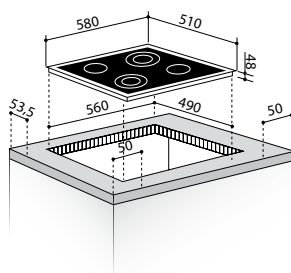

Εστία 58HL 601 Plus

κάτω πάγκου

ανοξείδωτο
πλαίσιο

6 Κεραμικές Εστίες Hi - Light:

Ø145mm / 1200W

Ø120 / 210mm, 700 / 2100W

Ø100 / 180mm, 600 / 1700W

Ø145mm / 1200W

Διαστάσεις: 580 x 510mm

7 Επίπεδα έντασης λειτουργίας

Ψηφιακή ένδειξη υπολοίπου θερμότητας για κάθε εστία

Ανοξείδωτο πλαίσιο

Μικρή εστία 100mm για μπρίκι