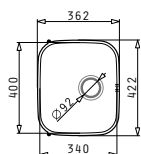

i Στην τιμή περιλαμβάνεται η αξία της βαλβίδας.

Υποκαθήμενος

Προτεινόμενα Αξεσουάρ

Βαλβίδες & Σιφόν

IRIS (34X40)

Εξωτερικές Διαστάσεις: 362 x 422mm
Διαστάσεις Γούρνας: 340 x 400 x 180mm
Ερμάριο: **40cm**

Τύπος	Κωδικός	Συσκευασία	Εκροή	Τιμή προ Φ.Π.Α.	Τιμή με Φ.Π.Α.
ΛΕΙΟ	10009501	8 Τεμ / Κιβώτιο	Ø92mm	50,90€	62,61€

I Στην τιμή περιλαμβάνεται η αξία της βαλβίδας.

Προτεινόμενα Αξεσουάρ

Υποκαθήμενος

Βαλβίδες & Σιφόν

IRIS (34X40)

νέα γούρνα με ραβίο R 75mm

Εξωτερικές Διαστάσεις: 362 x 422mm
Διαστάσεις Γούρνας: 340 x 400 x 180mm
Ερμάριο: **40cm**