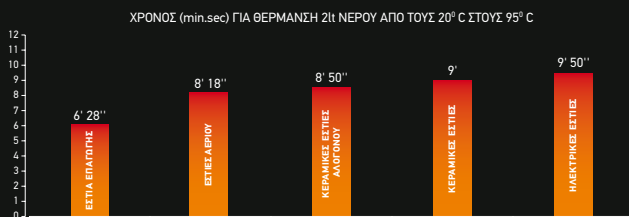

Πιο οικονομική

Το 90% της απορροφούμενης ενέργειας μετατρέπεται σε θερμότητα κατευθείαν στο μαγειρικό σκεύος. Με την απομάκρυνση του όμως η μετατροπή της ενέργειας διακόπτεται αμέσως χωρίς να σπαταλιέται.