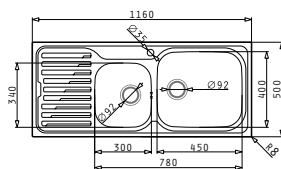

I Στην τιμή περιλαμβάνεται η αξία της βαλβίδας και του σιφόν.

Προφίλ Ενθέτου 1

Προτεινόμενη Μπαταρία

Προτεινόμενα Αξεσουάρ

Βαλβίδες & Σιφόν

AMALTIA PLUS (116X50) 2B 1D ΑΡΙΣΤΕΡΟ

Διαστάσεις Νεροχύτη: 1160 x 500mm
Διαστάσεις Γουρνών: 450 x 400 x 200mm / 300 x 340 x 170mm
Ερμάριο: **90cm**

521097201
Βαλβίδα
Ø92

521055201
Σιφόν για
1 1/2 Γούρνα

AMALTIA PLUS (116X50) 2B 1D ΔΕΞΙ

Διαστάσεις Νεροχύτη: 1160 x 500mm
Διαστάσεις Γουρνών: 300 x 340 x 170mm / 450 x 400 x 200mm
Ερμάριο: **90cm**

Τύπος	Κωδικός	Οπές Μπαταρίας	Εκροές	Τιμή προ Φ.Π.Α.	Τιμή με Φ.Π.Α.
ΛΕΙΟ	107133001	1 Οπή Μπαταρίας	Ø92mm Ø92mm	279,30€	343,54€
ΣΑΓΡΕ	107124901	1 Οπή Μπαταρίας	Ø92mm Ø92mm	322,90€	397,17€
ΜΙΚΡΟΣΑΓΡΕ	107135601	1 Οπή Μπαταρίας	Ø92mm Ø92mm	335,90€	413,16€