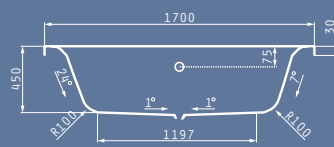

ELEGANCIA 170X70cm

Μοντέλο	Κωδικός Προϊόντος	Τιμή προ Φ.Π.Α.	Τιμή με Φ.Π.Α.
ΜΠΑΝΙΕΡΑ ELEGANCIA 170X70cm	022214001	270,00€	332,10€
ΜΠΑΝΙΕΡΑ ELEGANCIA 170X70cm ΜΕ ΥΔΡΟΜΑΣΑΖ TURBO PLUS	185210001	1.274,80€	1.568,00€
ΜΠΑΝΙΕΡΑ ELEGANCIA 170X70cm ΜΕ ΥΔΡΟΜΑΣΑΖ & ΑΕΡΟΜΑΣΑΖ TURBO PLUS	185250001	2.013,90€	2.477,10€
ΠΑΝΕΛ ΜΗΚΟΥΣ 170cm ELEGANCIA	021600301	90,00€	110,70€
ΠΑΝΕΛ ΠΛΑΤΟΥΣ 70cm ELEGANCIA	021600201	60,00€	73,80€

- ΠΡΟΤΕΙΝΟΜΕΝΗ ΘΕΣΗ ΜΟΤΕΡ
- ΠΡΟΤΕΙΝΟΜΕΝΗ ΘΕΣΗ ΤΟΠΟΘΕΤΗΣΗΣ ΧΕΙΡΟΛΑΒΩΝ

Διαστάσεις Μπανιέρας: 170 x 70cm

Καθαρό Βάρος Μπανιέρας: 33kg
Πλήρης Χωρητικότητα: 285lt

ELEGANCIA 170X80cm

Μοντέλο	Κωδικός Προϊόντος	Τιμή προ Φ.Π.Α.	Τιμή με Φ.Π.Α.
ΜΠΑΝΙΕΡΑ ELEGANCIA 170X80cm	022214101	320,00€	393,60€
ΜΠΑΝΙΕΡΑ ELEGANCIA 170X80cm ΜΕ ΥΔΡΟΜΑΣΑΖ TURBO PLUS	185210101	1.349,80€	1.660,25€
ΜΠΑΝΙΕΡΑ ELEGANCIA 170X80cm ΜΕ ΥΔΡΟΜΑΣΑΖ & ΑΕΡΟΜΑΣΑΖ TURBO PLUS	185250101	2.099,60€	2.582,51€
ΠΑΝΕΛ ΜΗΚΟΥΣ 170cm ELEGANCIA	021600301	90,00€	110,70€
ΠΑΝΕΛ ΠΛΑΤΟΥΣ 80cm ELEGANCIA	021400401	60,00€	73,80€

- ΠΡΟΤΕΙΝΟΜΕΝΗ ΘΕΣΗ ΜΟΤΕΡ
- ΠΡΟΤΕΙΝΟΜΕΝΗ ΘΕΣΗ ΤΟΠΟΘΕΤΗΣΗΣ ΧΕΙΡΟΛΑΒΩΝ

Διαστάσεις Μπανιέρας: 170 x 80cm

Καθαρό Βάρος Μπανιέρας: 35kg
Πλήρης Χωρητικότητα: 320lt