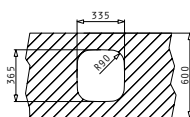

i Στην τιμή περιλαμβάνεται η αξία της βαλβίδας.

Υποκαθήμενος

Προτεινόμενα Αξεσουάρ

Βαλβίδες

IRIS (33,5X36,5)

Εξωτερικές Διαστάσεις: 357 x 387mm
Διαστάσεις Γούρνας: 335 x 365 x 150mm
Ερμάριο: 40cm

Τύπος	Κωδικός	Συσκευασία	Εκροή	Τιμή προ Φ.Π.Α.	Τιμή με Φ.Π.Α.
ΛΕΙΟ	100009701	10 Τεμ / Κιβώτιο	∅92mm	46,60€	57,32€