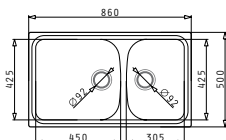

Χρώμα	Κωδικός	Εκροές	Τιμή προ Φ.Π.Α.	Τιμή με Φ.Π.Α.
ΛΕΥΚΟ	070900001	∅92mm ∅92mm	303,00€	372,69€
ΓΚΡΙ	070900601	∅92mm ∅92mm	303,00€	372,69€
ΜΠΕΖ	070900301	∅92mm ∅92mm	303,00€	372,69€
ΑΜΜΟΥ	070900701	∅92mm ∅92mm	303,00€	372,69€
ΤΕΡΑΚΟΤΑ	070900501	∅92mm ∅92mm	303,00€	372,69€

Στην συσκευασία περιλαμβάνονται βαλβίδες και σιφόν εξοικονόμησης χώρου.

Προφίλ Ενθέτου 2

Προτεινόμενα Αξεσουάρ

071003901
Ξύλο Κορής
από Οξιά

072011001
Ανοξείδωτο
Καλάθι

Προτεινόμενη Μπασαρία

RITMO