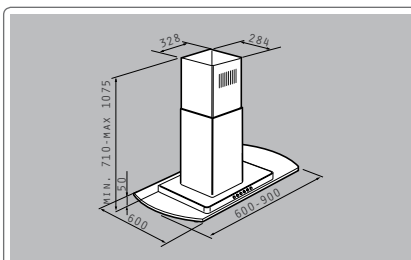

Υλικό: ανοξείδωτο & γυαλί ασφαλείας

Διαστάσεις: 90 x 60cm

Απορροφητικότητα: 800m³/h

Επίπεδο θορύβου: 53dB

Μοτέρ: turbo/250W

4 λάμπες αλογόνου

Ηλεκτρονικοί διακόπτες

Μεταλλικά φίλτρα: 2

065099701

Φίλτρο άνθρακα
Απαιτούμενα: 2

Τιμή προ Φ.Π.Α.: **11,40€**

Τιμή με Φ.Π.Α.: **14,02€**