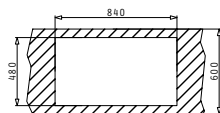

Προφίλ Ενθέτου 1

Προτεινόμενη Μπαταρία

Προτεινόμενα Αξεσουάρ

Βαλβίδες & Σιφόν

AMALTIA (86X50) 1B 1D

Διαστάσεις Νεροχύτη: 860 x 500mm
Διαστάσεις Γούρνας: 340 x 400 x 180mm
Ερμάριο: 45cm

Τύπος	Κωδικός	Θέση Γούρνας	Εκροή	Τιμή προ Φ.Π.Α.	Τιμή με Φ.Π.Α.
ΛΕΙΟ	107118001	Αντιστρεφόμενος 0 Οπές Μπαταρίας	∅92mm	140,40€	172,69€
ΣΑΓΡΕ	107118901	Αντιστρεφόμενος 0 Οπές Μπαταρίας	∅92mm	166,00€	204,18€