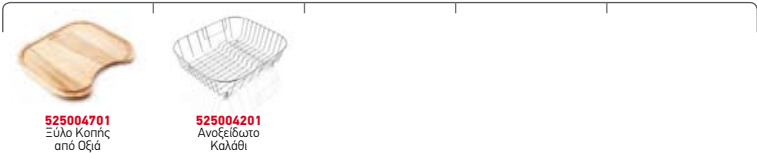

Προφίλ Ενθέτου 1

Προτεινόμενη Μπαταρία

Προτεινόμενα Αξεσουάρ