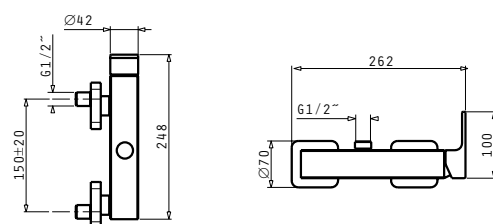

Αναμεικτική επιτοίχια μπαταρία λουτρού, χωρίς ντούς, για σύνδεση με επιτοίχια ντουζιέρα