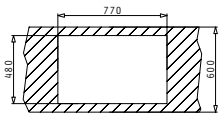

ΣΕΙΡΑ
DANAI
PREMIUM

DANAI (79X50) 1B 1D

Διαστάσεις Νεροχύτη: 790 x 500mm
Διαστάσεις Γούρνας: 340 x 395 x 172mm
Ερμάριο: 45cm

Προτεινόμενοι
συνδυασμοί αξεσουάρ

Ανοξείδωτο Στραγγιστήρι
για την υποδοχή του
ξύλου κοπής.