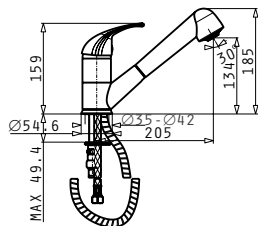

FESTIVO

ESSENTIAL

Τύπος	Κωδικός	Τιμή προ Φ.Π.Α.	Τιμή με Φ.Π.Α.
ΧΡΩΜΕ	095201001	74,90€	92,13€
ΣΑΤΙΝΕ	095201101	93,90€	115,50€
ΛΕΥΚΟ	095202201	93,90€	115,50€
ΜΠΕΖ	095202301	93,90€	115,50€
ΓΚΡΙ	095202401	93,90€	115,50€
ΜΑΥΡΟ	095202601	93,90€	115,50€

Αναμεικτική μπαταρία με κεραμικό δίσκο & εκτεινόμενο ντους

MODO

ESSENTIAL