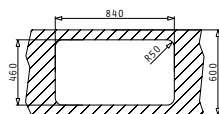

Προτεινόμενα Αξεσουάρ

Προφίλ Ενθέτου 3

Βαλβίδες & Σιφόν

Προτεινόμενη Μπαταρία

SPACE MID (86x48) 2B

Διαστάσεις Νεροχύτη: 860 x 480mm
 Διαστάσεις Γουρνών: 400 x 400 x 200mm / 365 x 335 x 150mm
 Ερμάριο: 90m

Τύπος	Κωδικός	Οπές Μπαταρίας	Εκροές	Τιμή προ Φ.Π.Α.	Τιμή με Φ.Π.Α.
ΛΕΙΟ	108716301	1 Οπή Μπαταρίας	∅92mm ∅92mm	236,20€	290,53€
ΣΑΓΡΕ	108722801	1 Οπή Μπαταρίας	∅92mm ∅92mm	277,60€	341,45€