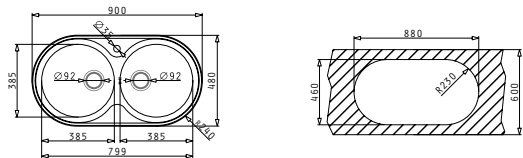

Τύπος	Κωδικός	Οπές Μπαταρίας	Εκροές	Τιμή προ Φ.Π.Α.	Τιμή με Φ.Π.Α.
ΛΕΙΟ	108706601	1 Οπή Μπαταρίας	∅92mm ∅92mm	173,00€	212,79€

Στην τιμή περιλαμβάνεται η αξία των βαλβίδων.