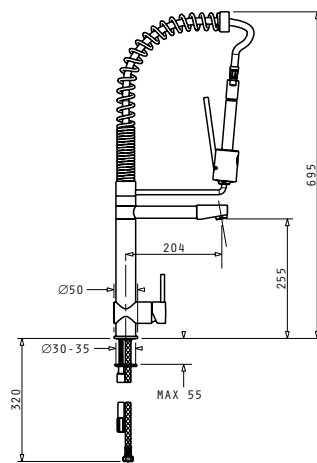

CRESENTO

ELEGANT

Τύπος	Κωδικός	Τιμή προ Φ.Π.Α.	Τιμή με Φ.Π.Α.
ΧΡΩΜΕ	095011001	308,10€	378,96€

Επαγγελματικού σχεδιασμού μπαταρία με εκτεινόμενο ντους