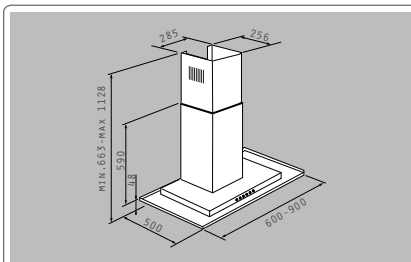

Υλικό: Ανοξείδωτο & γυαλί ασφαλείας

Διαστάσεις: 90cm / 60cm

Απορροφητικότητα: 800m³/h

Επίπεδο θορύβου: 51dB

Μοτέρ: turbo/250W

2 λάμπες αλογόνου

Ηλεκτρονικοί διακόπτες

Μεταλλικά φίλτρα: 2