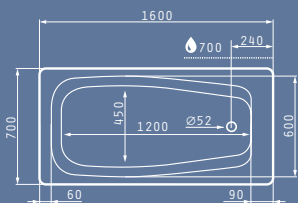

Μοντέλο	Κωδικός Προϊόντος	Τιμή προ Φ.Π.Α.	Τιμή με Φ.Π.Α.
ΜΠΑΝΙΕΡΑ ANEMONA 160X70cm	022211902	125,00€	153,75€
ΠΑΝΕΛ ΜΗΚΟΥΣ 160cm VALERIA - ANEMONA	021300701	90,00€	110,70€
ΠΑΝΕΛ ΠΛΑΤΟΥΣ 70cm VALERIA - ANEMONA	021300201	60,00€	73,80€

Διαστάσεις Μπανιέρας: 160 x 70cm

Καθαρό Βάρος Μπανιέρας: 12kg
Πλήρης Χωρητικότητα: 220lt

● ΠΡΟΤΕΙΝΟΜΕΝΗ ΘΕΣΗ ΤΟΠΟΘΕΤΗΣΗΣ ΧΕΙΡΟΛΑΒΩΝ