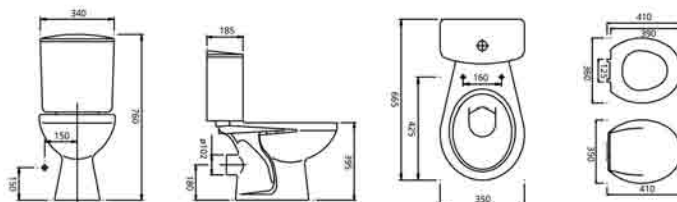

ΑΝΤΑΛΛΑΚΤΙΚΑ ΣΕΙΡΑΣ

Κωδικός Προϊόντος	Περιγραφή	Τιμή προ Φ.Π.Α.	Τιμή με Φ.Π.Α.
023900801	Μηχανισμός για Καζανάκι Τρου NP SI	18,90€	23,25€
023900902	Καζανάκι SQ Τρου χωρίς Καπάκι	18,10€	22,26€
023901002	Καπάκι από Καζανάκι Τρου SQ	7,90€	9,71€