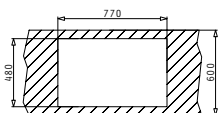

DANAI (79X50) 1B 1D

Διαστάσεις Νεροχύτη: 790 x 500mm
Διαστάσεις Γούρνας: 340 x 395 x 172mm
Ερμάριο: 45cm

Προτεινόμενοι
συνδυασμοί αξεσουάρ

Ανοξείδωτο Στραγγιστήρι
για την υποδοχή του
ξύλου κοπής.

Τύπος	Κωδικός	Θέση Γούρνας	Εκροή	Τιμή προ Φ.Π.Α.	Τιμή με Φ.Π.Α.
ΛΕΙΟ	101021901	Αντιστρεφόμενος 0 Οπές Μπαταρίας	∅92mm	140,00€	172,20€

Στην τιμή περιλαμβάνεται η αξία της βαλβίδας και του σιφόν.

αναμένεται

ΝΕΟ
προϊόν!

Προφίλ Ενθέτου 4

Προτεινόμενη Μπαταρία

Προτεινόμενα Αξεσουάρ

525005701

Ξύλο Κοπής
από Οξιά

043000901

Ανοξείδωτο
Στραγγιστήρι

525005901

Ανοξείδωτο
Καλάθι

Βαλβίδες & Σιφόν

521097301

Βαλβίδα ∅92
με Υπερκελίωση

521055801

Σιφόν
για 1 Γούρνα

DANAI (79X50) 2B

Διαστάσεις Νεροχύτη: 790 x 500mm
Διαστάσεις Γουρνών: 340 x 395 x 173mm / 340 x 395 x 173mm
Ερμάριο: 80cm

Προτεινόμενοι
συνδυασμοί αξεσουάρ

Ανοξείδωτο Στραγγιστήρι
για την υποδοχή του
ξύλου κοπής.

Τύπος	Κωδικός	Οπές Μπαταρίας	Εκροές	Τιμή προ Φ.Π.Α.	Τιμή με Φ.Π.Α.
ΛΕΙΟ	101023001	1 Οπή Μπαταρίας	Εκροές ∅92mm ∅92mm	147,00€	180,81€

Στην τιμή περιλαμβάνεται η αξία της βαλβίδας και του σιφόν.

αναμένεται

ΝΕΟ
προϊόν!

Προφίλ Ενθέτου 4

Προτεινόμενη Μπαταρία

Προτεινόμενα Αξεσουάρ

525005701

Ξύλο Κοπής
από Οξιά

043000901

Ανοξείδωτο
Στραγγιστήρι

525005901

Ανοξείδωτο
Καλάθι

Βαλβίδες & Σιφόν

521097301

Βαλβίδα ∅92
με Υπερκελίωση

521097201

Βαλβίδα
∅92

521055101

Σιφόν
για 2 Γούρνες