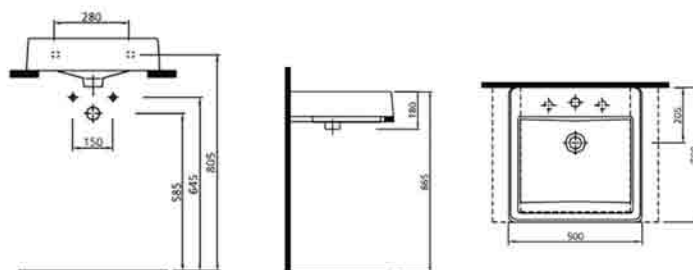

ΝΙΠΤΗΡΑΣ LIDIA

Κωδικός Προϊόντος	Περιγραφή	Τιμή προ Φ.Π.Α.	Τιμή με Φ.Π.Α.
023003501	Νιπτήρας Lidia 500x500	107,40€	132,10€