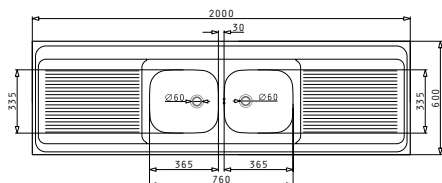

521055101
Σιφόν
για 2 Γούρνες

Προτεινόμενη Μπαταρία

BALATA

INTERNATIONAL (200X60) 2B 2D

Διαστάσεις Νεροχύτη: 2000 x 600mm
Διαστάσεις Γουρνών: 365 x 335 x 150mm / 365 x 335 x 150mm
Ερμάριο: 80cm

Τύπος	Κωδικός	Οπές Μπαταρίας	Εκροές	Τιμή προ Φ.Π.Α.	Τιμή με Φ.Π.Α.
ΛΕΙΟ	102954801	0 Οπές Μπαταρίας	∅60mm ∅60mm	234,20€	288,07€