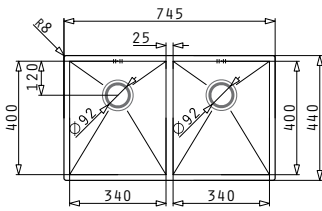

Τύπος	Κωδικός	Εκροές	Τιμή προ Φ.Π.Α.	Τιμή με Φ.Π.Α.
ΣΑΤΙΝΕ	100091901	Ø92mm Ø92mm	487,60€	599,75€

Στη συσκευασία περιλαμβάνονται βαλβίδες και σифόν.

Προτεινόμενη Μπαταρία

Προτεινόμενα Αξεσουάρ

043000201
Γυάλινος
Δίσκος Κοπή

043000701
Ανοξείδωτο
Στραγγιστήρι

Βαλβίδες & Σιφόν

521102601
Βαλβίδα Ø92
με Υπερχειλίση