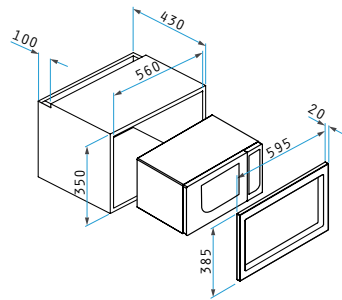

Φούρνος Μικροκυμάτων 26 Inox

Κωδικός Προϊόντος **034012101** Τιμή προ Φ.Π.Α. **210,00€** Τιμή με Φ.Π.Α. **258,30€**

- Διαστάσεις: 510 x 320 x 400mm
- Ισχύς: 900W
- Χωρητικότητα: 23 λίτρα
- 8 επίπεδα λειτουργίας
- Ταχεία απόψυξη
- Ηλεκτρονικό ρολόι
- Χρονοδιακόπτης 60 λεπτών
- Ανοξείδωτο πλαίσιο εντοιχισμού
  Διαστάσεις: 595 x 385 x 20mm
- Παιδική ασφάλεια
- Ηλεκτρονική Υπενθύμιση
- Γκρίλ

Ηλεκτρικές Συσκευές
Φούρνοι