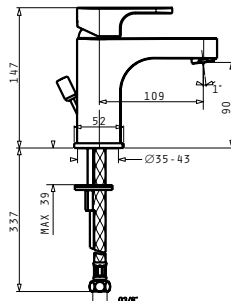

VISCARIA

ΜΠΑΝΙΟ

Τύπος	Κωδικός	Τιμή προ Φ.Π.Α.	Τιμή με Φ.Π.Α.
Μπαταρία Νιπτήρα	098110801	97,00€	119,31€

Αναμεικτική μπαταρία νιπτήρος, 1 οπής, με αυτόματη βαλβίδα

Τύπος	Κωδικός	Τιμή προ Φ.Π.Α.	Τιμή με Φ.Π.Α.
Ντουζιέρα	098111001	275,00€	338,25€

Επιτοίχια ντουζιέρα με κεφαλή ντους, σπιράλ και στήριγμα ντους