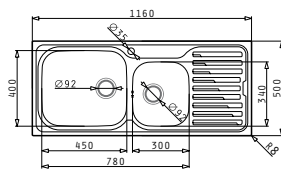

I Στην τιμή περιλαμβάνεται η αξία της βαλβίδας και του σιφόν.

Προφίλ Ενθέτου 1

Προτεινόμενη Μπαταρία

Προτεινόμενα Αξεσουάρ

Βαλβίδες & Σιφόν

AMALTIA PLUS (100X50) 1B 1D

Διαστάσεις Νεροχύτη: 1000 x 500mm
Διαστάσεις Γούρνας: 500 x 400 x 200mm
Ερμάριο: 60cm

I Στην τιμή περιλαμβάνεται η αξία της βαλβίδας και του σιφόν.

Προφίλ Ενθέτου 1

Προτεινόμενη Μπαταρία

Προτεινόμενα Αξεσουάρ

Βαλβίδες & Σιφόν

AMALTIA PLUS (116X50) 2B 1D ΑΡΙΣΤΕΡΟ

Διαστάσεις Νεροχύτη: 1160 x 500mm
Διαστάσεις Γουρνών: 450 x 400 x 200mm / 300 x 340 x 170mm
Ερμάριο: **90cm**