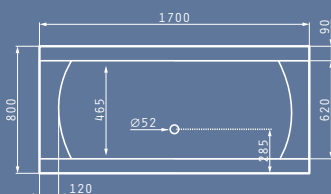

ELEGANCIA 170X70cm

Μοντέλο	Κωδικός Προϊόντος	Τιμή προ Φ.Π.Α.	Τιμή με Φ.Π.Α.
ΜΠΑΝΙΕΡΑ ELEGANCIA 170X70cm	022214001	270,00€	332,10€
ΜΠΑΝΙΕΡΑ ELEGANCIA 170X70cm ΜΕ ΥΔΡΟΜΑΣΑΖ TURBO PLUS	185210001	1.274,80€	1.568,00€
ΜΠΑΝΙΕΡΑ ELEGANCIA 170X70cm ΜΕ ΥΔΡΟΜΑΣΑΖ & ΑΕΡΟΜΑΣΑΖ TURBO PLUS	185250001	2.013,90€	2.477,10€
ΠΑΝΕΛ ΜΗΚΟΥΣ 170cm ELEGANCIA	021600301	90,00€	110,70€
ΠΑΝΕΛ ΠΛΑΤΟΥΣ 70cm ELEGANCIA	021600201	60,00€	73,80€

- ΠΡΟΤΕΙΝΟΜΕΝΗ ΘΕΣΗ ΜΟΤΕΡ
- ΠΡΟΤΕΙΝΟΜΕΝΗ ΘΕΣΗ ΤΟΠΟΘΕΤΗΣΗΣ ΧΕΙΡΟΛΑΒΩΝ

Διαστάσεις Μπανιέρας: 170 x 70cm

Καθαρό Βάρος Μπανιέρας: 33kg
Πλήρης Χωρητικότητα: 285lt

ELEGANCIA 170X80cm

Μοντέλο	Κωδικός Προϊόντος	Τιμή προ Φ.Π.Α.	Τιμή με Φ.Π.Α.
ΜΠΑΝΙΕΡΑ ELEGANCIA 170X80cm	022214101	320,00€	393,60€
ΜΠΑΝΙΕΡΑ ELEGANCIA 170X80cm ΜΕ ΥΔΡΟΜΑΣΑΖ TURBO PLUS	185210101	1.349,80€	1.660,25€
ΜΠΑΝΙΕΡΑ ELEGANCIA 170X80cm ΜΕ ΥΔΡΟΜΑΣΑΖ & ΑΕΡΟΜΑΣΑΖ TURBO PLUS	185250101	2.099,60€	2.582,51€
ΠΑΝΕΛ ΜΗΚΟΥΣ 170cm ELEGANCIA	021600301	90,00€	110,70€
ΠΑΝΕΛ ΠΛΑΤΟΥΣ 80cm ELEGANCIA	021400401	60,00€	73,80€

- ΠΡΟΤΕΙΝΟΜΕΝΗ ΘΕΣΗ ΜΟΤΕΡ
- ΠΡΟΤΕΙΝΟΜΕΝΗ ΘΕΣΗ ΤΟΠΟΘΕΤΗΣΗΣ ΧΕΙΡΟΛΑΒΩΝ

Διαστάσεις Μπανιέρας: 170 x 80cm

Καθαρό Βάρος Μπανιέρας: 35kg
Πλήρης Χωρητικότητα: 320lt