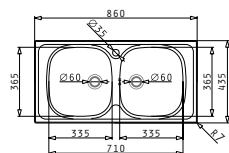

Τύπος	Κωδικός	Οπές Μπαταρίας	Εκροές	Τιμή προ Φ.Π.Α.	Τιμή με Φ.Π.Α.
ΛΕΙΟ	100150801	1 Οπή Μπαταρίας	∅60mm ∅60mm	105,00€	129,15€
ΣΑΓΡΕ	100150901	1 Οπή Μπαταρίας	∅60mm ∅60mm	151,70€	186,59€

I Στην τιμή περιλαμβάνεται η αξία της βαλβίδας.