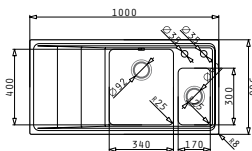

521097201
Βαλβίδα
∅92

521102401
Αυτόματη Βαλβίδα ∅92
με Υπερχείλιση

521055201
Σιφόν για
1 1/2 Γούρνα

STUDIO (100X50) 1 1/2B 1D ΔΕΞΙ

Διαστάσεις Νεροχύτη: 1000 x 500mm
Διαστάσεις Γουρνών: 340 x 400 x 200mm / 170 x 300 x 140mm
Ερμάριο: 60cm