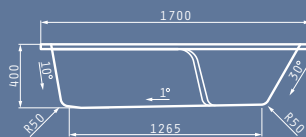

Μοντέλο	Κωδικός Προϊόντος	Τιμή προ Φ.Π.Α.	Τιμή με Φ.Π.Α.
ΜΠΑΝΙΕΡΑ VALERIA 170X80cm	022215601	183,60€	225,83€
ΜΠΑΝΙΕΡΑ VALERIA 170X80cm ΜΕ ΥΔΡΟΜΑΣΑΖ TURBO	185300401	938,00€	1.153,74€
ΠΑΝΕΛ ΜΗΚΟΥΣ 170cm VALERIA	021300901	90,00€	110,70€
ΠΑΝΕΛ ΠΛΑΤΟΥΣ 80cm VALERIA	021301401	60,00€	73,80€

Διαστάσεις Μπανιέρας: 170 x 80cm

Καθαρό Βάρος Μπανιέρας: 22kg
Πλήρης Χωρητικότητα: 270lt

- ΠΡΟΤΕΙΝΟΜΕΝΗ ΘΕΣΗ ΜΟΤΕΡ
- ΠΡΟΤΕΙΝΟΜΕΝΗ ΘΕΣΗ ΤΟΠΟΘΕΤΗΣΗΣ ΧΕΙΡΟΛΑΒΩΝ