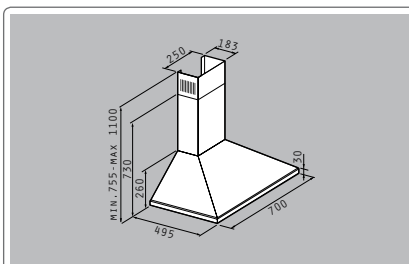

Υλικό: ανοξείδωτο

Διαστάσεις: 70cm

Απορροφητικότητα: 600m³/h

Επίπεδο θορύβου: 49dB

Μοτέρ: 230W

Ηλεκτρικές λάμπες

Πατητοί διακόπτες

Μεταλλικά φίλτρα: 3 (90cm), 2 (60cm)

065099801

Φίλτρο άνθρακα
Απαιτούμενα: 2

Τιμή προ Φ.Π.Α.: **11,40€**

Τιμή με Φ.Π.Α.: **14,02€**