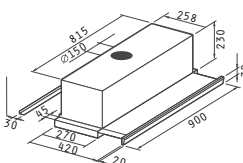

Συρόμενος Turbo 90cm

ESSENTIAL

ΝΕΟ
προϊόν!

Κωδικός Προϊόντος Τιμή προ Φ.Π.Α. Τιμή με Φ.Π.Α.

065014601 215,00€ 264,45€
ΑΝΟΞΕΙΔΩΤΟΣ

Χρώμα: ανοξείδωτος

Διαστάσεις: 90cm

Απορροφητικότητα: 800m³/h

Επίπεδο θορύβου: 53dB

Μοτέρ: turbo/250W

Συρόμενοι διακόπτες

Μεταλλικά φίλτρα: 4

065099801 Φίλτρο άνθρακα
Απαιτούμενα: 2
Τιμή προ Φ.Π.Α.: **11,40€**
Τιμή με Φ.Π.Α.: **14,02€**