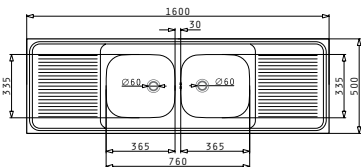

521055101
Σιφόν
για 2 Γουρνές

Προτεινόμενη Μπαταρία

FESTIVO

INTERNATIONAL (160X50) 2B 2D

Διαστάσεις Νεροχύτη: 1600 x 500mm
Διαστάσεις Γουρνών: 365 x 335 x 150mm / 365 x 335 x 150mm
Ερμάριο: 80cm

Τύπος	Κωδικός	Οπές Μπαταρίας	Εκροές	Τιμή προ Φ.Π.Α.	Τιμή με Φ.Π.Α.
ΛΕΙΟ	102941101	0 Οπές Μπαταρίας	∅60mm ∅60mm	173,30€	213,16€