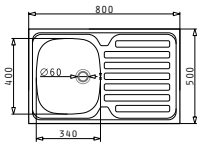

521099801
Βαλβίδα Ø60
με Υπερχείλιση

521055801
Σιφόν
για 1 Γούρνα

ΣΕΙΡΑ
INTER-
NATIONAL
TOP ESSENTIAL

INTERNATIONAL (80X50) 1B 1D

Διαστάσεις Νεροχύτη: 800 x 500mm
Διαστάσεις Γούρνας: 340 x 400 x 150mm
Ερμάριο: 45cm