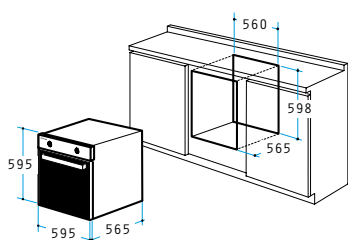

Φούρνος 60ΑΠ 1010 Inox

άνω πάγκου

Κωδικός Προϊόντος

Τιμή προ Φ.Π.Α.

Τιμή με Φ.Π.Α.

034008901

330,00€

405,90€

Διαστάσεις: 595 x 595 x 565mm

6 προγράμματα λειτουργίας

Χωρητικότητα: 64 λίτρα

Διπλό κρύσταλλο πόρτας

Αποσπώμενο εσωτερικό κρύσταλλο

Σύστημα ψύξης

1 ταψί (45mm)

1 σχάρα

Antispot επεξεργασία πρόσοψης

Easy to Clean εσωτερική επικάλυψη

Ενεργειακή κλάση A