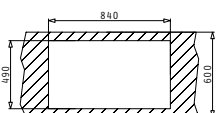

Στην συσκευασία περιλαμβάνεται βαλβίδα και σифόν εξοικονόμησης χώρου.

Προφίλ Ενθέτου 2

Προτεινόμενα Αξεσουάρ

Προτεινόμενη Μπασαρία

PYRAGRANITE CALDERA (86X51) 1 3/4B

Διαστάσεις Νεροχύτη: 860 x 510mm
Διαστάσεις Γουρνών: 310 x 435 x 200mm / 436 x 434 x 230mm
Ερμάριο: 90cm