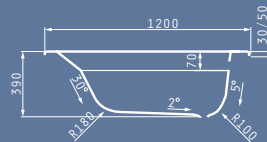

Διαστάσεις Μπανιέρας: 120 x 70cm

Καθαρό Βάρος Μπανιέρας: 10kg
Πλήρης Χωρητικότητα: 140lt

● ΠΡΟΤΕΙΝΟΜΕΝΗ ΘΕΣΗ ΤΟΠΟΘΕΤΗΣΗΣ ΧΕΙΡΟΛΑΒΩΝ

ANEMONA 160X70cm

Μοντέλο	Κωδικός Προϊόντος	Τιμή προ Φ.Π.Α.	Τιμή με Φ.Π.Α.
ΜΠΑΝΙΕΡΑ ANEMONA 160X70cm	022211902	125,00€	153,75€
ΠΑΝΕΛ ΜΗΚΟΥΣ 160cm VALERIA - ANEMONA	021300701	90,00€	110,70€
ΠΑΝΕΛ ΠΛΑΤΟΥΣ 70cm VALERIA - ANEMONA	021300201	60,00€	73,80€