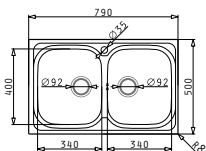

AMALTIA (79X50) 1B 1D

Διαστάσεις Νεροχύτη: 790 x 500mm
Διαστάσεις Γούρνας: 340 x 400 x 180mm
Ερμάριο: 45cm

Τύπος	Κωδικός	Θέση Γούρνας	Εκροή	Τιμή προ Φ.Π.Α.	Τιμή με Φ.Π.Α.
ΛΕΙΟ	107117801	Αντιστρέφόμενος 0 Οπές Μπαταρίας	∅92mm	129,70€	159,53€
ΣΑΓΡΕ	107118701	Αντιστρέφόμενος 0 Οπές Μπαταρίας	∅92mm	158,00€	194,34€

i Στην τιμή περιλαμβάνεται η αξία της βαλβίδας και του σιφόν.

Προφίλ Ενθέτου 1

Προτεινόμενη Μπαταρία

Προτεινόμενα Αξεσουάρ

Βαλβίδες & Σιφόν

AMALTIA (79X50) 2B

Διαστάσεις Νεροχύτη: 790 x 500mm
Διαστάσεις Γουρνών: 340 x 400 x 180mm / 340 x 400 x 180mm
Ερμάριο: 80cm

Προφίλ Ενθέτου 1

Προτεινόμενη Μπαταρία

Προτεινόμενα Αξεσουάρ

Βαλβίδες & Σιφόν

AMALTIA (86X50) 1B 1D

Διαστάσεις Νεροχύτη: 860 x 500mm
Διαστάσεις Γούρνας: 340 x 400 x 180mm
Ερμάριο: 45cm

Τύπος	Κωδικός	Θέση Γούρνας	Εκροή	Τιμή προ Φ.Π.Α.	Τιμή με Φ.Π.Α.
ΛΕΙΟ	107118001	Αντιστρεφόμενος 0 Οπές Μπαταρίας	∅92mm	140,40€	172,69€
ΣΑΓΡΕ	107118901	Αντιστρεφόμενος 0 Οπές Μπαταρίας	∅92mm	166,00€	204,18€