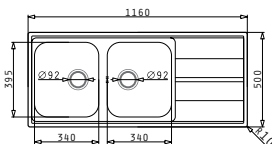

Διαστάσεις Νεροχύτη: 1160 x 500mm
Διαστάσεις Γουρνών: 340 x 395 x 172mm / 340 x 395 x 172mm
Ερμάριο: 80cm

Προτεινόμενοι
συνδυασμοί αξεσουάρ

Τύπος	Κωδικός	Θέση Γούρνας	Εκροές	Τιμή προ Φ.Π.Α.	Τιμή με Φ.Π.Α.
ΛΕΙΟ	101022801	Αντιστρεφόμενος 0 Οπές Μπαταρίας	Ø92mm Ø92mm	189,00€	232,47€