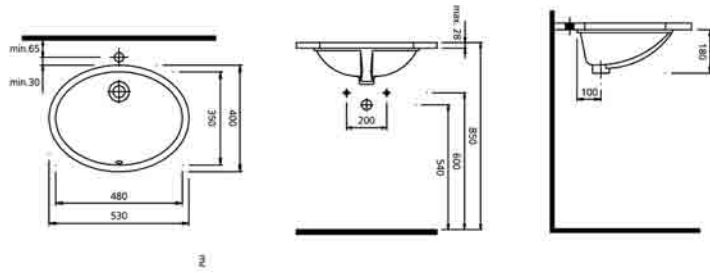

ΝΙΠΤΗΡΑΣ ΥΠΟΚΑΘΗΜΕΝΟΣ 530

Κωδικός Προϊόντος	Περιγραφή	Τιμή προ Φ.Π.Α.	Τιμή με Φ.Π.Α.
023003701	Νιπτήρας Υποκαθήμενος 530	37,20€	45,76€

ΝΙΠΤΗΡΑΣ ΥΠΟΚΑΘΗΜΕΝΟΣ 580

Κωδικός Προϊόντος	Περιγραφή	Τιμή προ Φ.Π.Α.	Τιμή με Φ.Π.Α.
023003801	Νιπτήρας Υποκαθήμενος 580	42,00€	51,66€

ΝΙΠΤΗΡΑΣ ΕΝΘΕΤΟΣ 600

Κωδικός Προϊόντος	Περιγραφή	Τιμή προ Φ.Π.Α.	Τιμή με Φ.Π.Α.
023003901	Νιπτήρας Ενθετός 600	46,80€	57,56€