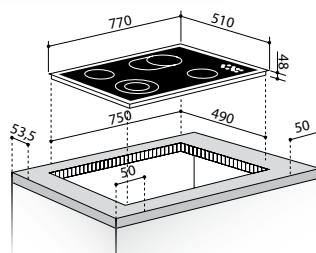

Εστία 77HL 630 Αφής

άνω πάγκου

Κωδικός Προϊόντος **030025002** Τιμή προ Φ.Π.Α. **530,00€** Τιμή με Φ.Π.Α. **651,90€**

6 Κεραμικές Εστίες Hi - Light:

- Ø145mm / 1200W
- Ø170 / 265mm, 1400 / 2200W
- Ø120 / 210mm, 700 / 2100W
- Ø145mm / 1200W

Διαστάσεις: 770 x 510mm

Διακόπτες αφής

9 επίπεδα έντασης λειτουργίας

Κλείδωμα λειτουργίας

Ψηφιακή ένδειξη υπολοίπου θερμότητας για κάθε εστία

Ηλεκτρονικός χρονοδιακόπτης

Ανοξείδωτο πλαίσιο