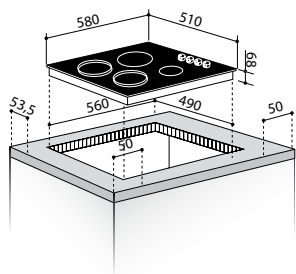

Εστία Γκαζιού & Κεραμική (2+2)

άνω πάγκου

Κωδικός Προϊόντος: **030055101** Τιμή προ Φ.Π.Α. **510,00€** Τιμή με Φ.Π.Α. **627,30€**

1. 2 Εστίες Γκαζιού & 2 Κεραμικές Εστίες Hi - Light:
2. ☉☉ 1 kW
   - ☉☉ ∅180mm / 1800W
   - ☉☉ 3 kW
   - ☉☉ ∅145mm / 1200W

- Διαστάσεις: 580 x 510mm
- Κεραμικό πλαίσιο
- 6 Επίπεδα έντασης λειτουργίας
- Ασφάλεια διακοπής παροχής αερίου σε κάθε εστία
- Διακόπτες με αυτόματο άναμμα
- Μπεκ τροφοδοσίας για γκαζί δικτύου & φιάλης
- Μαντεμένιες σχάρες γκαζιού

Ηλεκτρικές Συσκευές
Εστίες