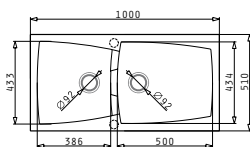

Στην συσκευασία περιλαμβάνεται βαλβίδα και σιφόν εξοικονόμησης χώρου.

Προφίλ Ενθέτου 2

Προτεινόμενα Αξεσουάρ

Προτεινόμενη Μπαταρία

PYRAGRANITE CALDERA (100X51) 1 3/4B

Διαστάσεις Νεροχύτη: 1000 x 510mm
Διαστάσεις Γουρνών: 386 x 433 x 230mm / 500 x 434 x 230mm
Ερμάριο: 100cm