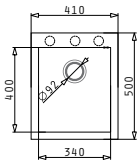

Τα χρώματα Metal είναι διαθέσιμα για τα μοντέλα της σειράς CALDERA.

ΣΕΙΡΑ
TETRAGON
PYRAGRANITE

PYRAGRANITE TETRAGON (41X50) 1B

Διαστάσεις Νεροχύτη: 410 x 500mm
Διαστάσεις Γούρνας: 340 x 400 x 200mm
Ερμάριο: 40cm