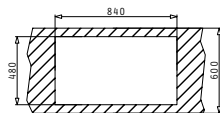

Προφίλ Ενθέτου 1

Προτεινόμενη Μπαταρία

Προτεινόμενα Αξεσουάρ

Βαλβίδες & Σιφόν

AMALTIA (86X50) 1B 1D

Διαστάσεις Νεροχύτη: 860 x 500mm
Διαστάσεις Γούρνας: 340 x 400 x 180mm
Ερμάριο: 45cm

Τύπος	Κωδικός	Θέση Γούρνας	Εκροή	Τιμή προ Φ.Π.Α.	Τιμή με Φ.Π.Α.
ΛΕΙΟ	107118001	Αντιστρεφόμενος 0 Οπές Μπαταρίας	∅92mm	140,40€	172,69€
ΣΑΓΡΕ	107118901	Αντιστρεφόμενος 0 Οπές Μπαταρίας	∅92mm	166,00€	204,18€

Στην τιμή περιλαμβάνεται η αξία της βαλβίδας και του σιφόν.

Προφίλ Ενθέτου 1

Προτεινόμενη Μπαταρία

Προτεινόμενα Αξεσουάρ

Βαλβίδες & Σιφόν

AMALTIA (86X50) 2B

Διαστάσεις Νεροχύτη: 860 x 500mm
Διαστάσεις Γουρνών: 340 x 400 x 180mm / 340 x 400 x 180mm
Ερμάριο: 80cm