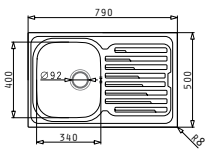

Διαστάσεις Νεροχύτη: 1160 x 500mm
Διαστάσεις Γουρνών: 340 x 395 x 172mm / 340 x 395 x 172mm
Ερμάριο: 80cm

Προτεινόμενοι
συνδυασμοί αξεσουάρ

Τύπος	Κωδικός	Θέση Γούρνας	Εκροές	Τιμή προ Φ.Π.Α.	Τιμή με Φ.Π.Α.
ΛΕΙΟ	101022801	Αντιστρεφόμενος 0 Οπές Μπαταρίας	Ø92mm Ø92mm	189,00€	232,47€

AMALTIA (79X50) 1B 1D

Διαστάσεις Νεροχύτη: 790 x 500mm
Διαστάσεις Γούρνας: 340 x 400 x 180mm
Ερμάριο: 45cm

Τύπος	Κωδικός	Θέση Γούρνας	Εκροή	Τιμή προ Φ.Π.Α.	Τιμή με Φ.Π.Α.
ΛΕΙΟ	107117801	Αντιστρέφόμενος 0 Οπές Μπαταρίας	∅92mm	129,70€	159,53€
ΣΑΓΡΕ	107118701	Αντιστρέφόμενος 0 Οπές Μπαταρίας	∅92mm	158,00€	194,34€