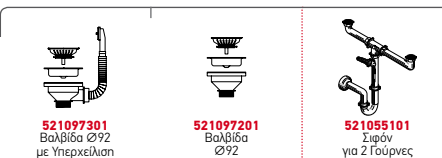

521097301
Βαλβίδα ∅92
με Υπερχείλιση

521097201
Βαλβίδα
∅92

521055101
Σιφόν
για 2 Γούρνες

Προτεινόμενη Μπαταρία

ARMONICA