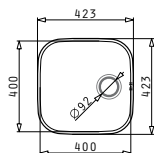

Εξωτερικές Διαστάσεις: 423 x 423mm
Διαστάσεις Γούρνας: 400 x 400 x 200mm
Ερμάριο: **45cm**