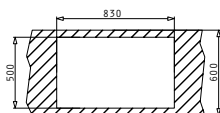

Στη συσκευασία περιλαμβάνονται αυτόματα βαλβίδα και σифόν.

Προφίλ Ενθέτου 2

Προτεινόμενη Μπαταρία

Προτεινόμενα Αξεσουάρ

Βαλβίδες & Σιφόν

CRYSTALON (86X53) 1B 1D ΛΕΥΚΟ ΔΕΞΙ

Διαστάσεις Νεροχύτη: 860 x 530mm
Διαστάσεις Γούρνας: 400 x 400 x 200mm
Ερμάριο: 50cm