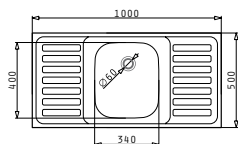

Τύπος	Κωδικός	Οπές Μπαταρίας	Εκροή	Τιμή προ Φ.Π.Α.	Τιμή με Φ.Π.Α.
ΛΕΙΟ	102986301	0 Οπές Μπαταρίας	∅60mm	103,00€	126,69€

Στην τιμή περιλαμβάνεται η αξία της βαλβίδας.

Προτεινόμενα Αξεσουάρ

3 Στράντζες

Βαλβίδες & Σιφόν

Προτεινόμενη Μπαταρία

MODO