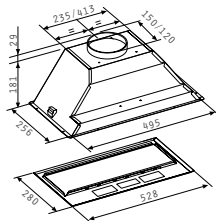

Τζάκι

ESSENTIAL

Κωδικός Προϊόντος Τιμή προ Φ.Π.Α. Τιμή με Φ.Π.Α.
065004101 119,40€ 146,86€

Γκρι μεταλλικό

Διαστάσεις: 60cm

Απορροφητικότητα: 450m³/h

Επίπεδο θορύβου: 51dB

Μοτέρ: 2 X 110W

Συρόμενοι διακόπτες

Μεταλλικά φίλτρα: 2

065099901 Φίλτρο άνθρακα
Απαιτούμενα: 2
Τιμή προ Φ.Π.Α.: **11,40€**
Τιμή με Φ.Π.Α.: **14,02€**