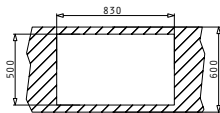

Προτεινόμενη Μπαταρία

Προτεινόμενα Αξεσουάρ

Βαλβίδες & Σιφόν

CRYSTALON (86X53) 1B 1D ΛΕΥΚΟ ΑΡΙΣΤΕΡΟ

Διαστάσεις Νεροχύτη: 860 x 530mm
Διαστάσεις Γούρνας: 400 x 400 x 200mm
Ερμάριο: 50cm

Τύπος	Κωδικός	Οπές Μπαταρίας	Εκροή	Τιμή προ Φ.Π.Α.	Τιμή με Φ.Π.Α.
ΛΕΥΚΟ ΓΥΑΛΙ	109504530	2 Οπές Μπαταρίας	Τετράγωνη	775,20€	953,50€