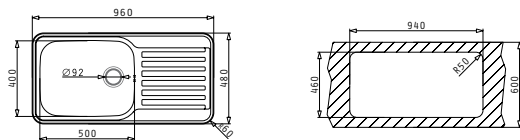

Στην τιμή περιλαμβάνεται η αξία της βαλβίδας και του σιφόν.

Προτεινόμενα Αξεσουάρ

Προφίλ Ενθέτου 3

Βαλβίδες & Σιφόν

Προτεινόμενη Μπαταρία

SPACE PLUS (96x48) 1B 1D

Διαστάσεις Νεροχύτη: 960 x 480mm
Διαστάσεις Γούρνas: 500 x 400 x 200mm
Ερμάριο: 60m