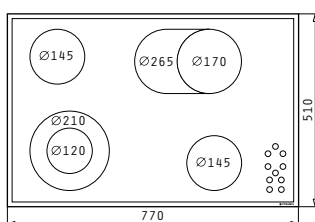

Εστία 77HL 630 Αφής

άνω πάγκου

Κωδικός Προϊόντος **030025002** Τιμή προ Φ.Π.Α. **530,00€** Τιμή με Φ.Π.Α. **651,90€**

6 Κεραμικές Εστίες Hi - Light:

- Ø145mm / 1200W
- Ø170 / 265mm, 1400 / 2200W
- Ø120 / 210mm, 700 / 2100W
- Ø145mm / 1200W

Διαστάσεις: 770 x 510mm

Διακόπτες αφής

9 επίπεδα έντασης λειτουργίας

Κλείδωμα λειτουργίας

Ψηφιακή ένδειξη υπολοίπου θερμότητας για κάθε εστία

Ηλεκτρονικός χρονοδιακόπτης

Ανοξείδωτο πλαίσιο