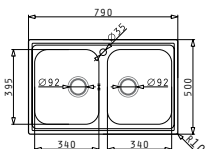

DANAI (79X50) 1B 1D

Διαστάσεις Νεροχύτη: 790 x 500mm
Διαστάσεις Γούρνας: 340 x 395 x 172mm
Ερμάριο: 45cm

Προτεινόμενοι
συνδυασμοί αξεσουάρ

Ανοξείδωτο Στραγγιστήρι
για την υποδοχή του
ξύλου κοπής.

Τύπος	Κωδικός	Θέση Γούρνας	Εκροή	Τιμή προ Φ.Π.Α.	Τιμή με Φ.Π.Α.
ΛΕΙΟ	101021901	Αντιστρεφόμενος 0 Οπές Μπαταρίας	∅92mm	140,00€	172,20€

Στην τιμή περιλαμβάνεται η αξία της βαλβίδας και του σιφόν.

αναμένεται

ΝΕΟ
προϊόν!

Προφίλ Ενθέτου 4

Προτεινόμενη Μπαταρία

Προτεινόμενα Αξεσουάρ

525005701

Ξύλο Κοπής
από Οξιά

043000901

Ανοξείδωτο
Στραγγιστήρι

525005901

Ανοξείδωτο
Καλάθι

Βαλβίδες & Σιφόν

521097301

Βαλβίδα ∅92
με Υπερκελίωση

521055801

Σιφόν
για 1 Γούρνα

DANAI (79X50) 2B

Διαστάσεις Νεροχύτη: 790 x 500mm
Διαστάσεις Γουρνών: 340 x 395 x 173mm / 340 x 395 x 173mm
Ερμάριο: 80cm

Προτεινόμενοι
συνδυασμοί αξεσουάρ

Ανοξείδωτο Στραγγιστήρι
για την υποδοχή του
ξύλου κοπής.

Τύπος	Κωδικός	Οπές Μπαταρίας	Εκροές	Τιμή προ Φ.Π.Α.	Τιμή με Φ.Π.Α.
ΛΕΙΟ	101023001	1 Οπή Μπαταρίας	Εκροές ∅92mm ∅92mm	147,00€	180,81€

Στην τιμή περιλαμβάνεται η αξία της βαλβίδας και του σιφόν.

αναμένεται

ΝΕΟ
προϊόν!

Προφίλ Ενθέτου 4

Προτεινόμενη Μπαταρία

Προτεινόμενα Αξεσουάρ

525005701

Ξύλο Κοπής
από Οξιά

043000901

Ανοξείδωτο
Στραγγιστήρι

525005901

Ανοξείδωτο
Καλάθι

Βαλβίδες & Σιφόν

521097301

Βαλβίδα ∅92
με Υπερκελίωση

521097201

Βαλβίδα
∅92

521055101

Σιφόν
για 2 Γούρνες