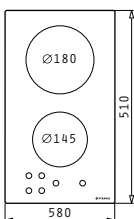

Εστία 29HL 231 Αφής Χωρίς Πλαίσιο

άνω πάγκου

**Νέο
προϊόν!**

Κωδικός Προϊόντος **030053401** Τιμή προ Φ.Π.Α. **225,00€** Τιμή με Φ.Π.Α. **276,75€**

2 Κεραμικές Εστίες Hi - Light:

- $\varnothing$ 180mm / 1800W
- $\varnothing$ 145mm / 1200W

Διαστάσεις: 290 x 510mm

Διακόπτες αφής

9 επίπεδα έντασης λειτουργίας

Κλείδωμα λειτουργίας

Ψηφιακή ένδειξη υπολοίπου θερμότητας για κάθε εστία

Ταχεία υψηλή θέρμανση

Ασφάλεια υπεχειρίλιση