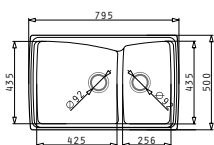

 PYRAMIS

ΣΕΙΡΑ
PREMIUM
PYRAGRANITE

PYRAGRANITE PREMIUM (79X50) 1 3/4B

Διαστάσεις Νεροχύτη: 790 x 500mm
Διαστάσεις Γουρνών: 425 x 435 x 210mm / 256 x 435 x 160mm
Ερμάριο: 80cm

Χρώμα	Κωδικός	Εκροές	Τιμή προ Φ.Π.Α.	Τιμή με Φ.Π.Α.
ΛΕΥΚΟ	071700001	∅92mm ∅92mm	297,10€	365,43€
ΜΠΕΖ	071700301	∅92mm ∅92mm	297,10€	365,43€
ΑΜΜΟΥ	071700701	∅92mm ∅92mm	297,10€	365,43€