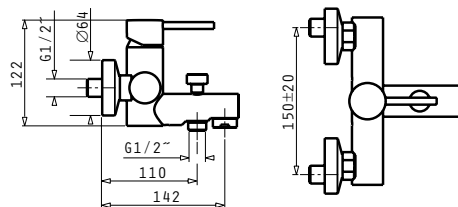

Αναμεικτική επιτοίχια μπαταρία λουτρού, με "τηλέφωνο" ντούς, σπιδράλ και στήριγμα ντούς