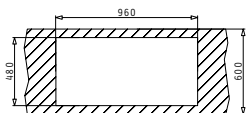

ΧΡΩΜΑΤΑ GRANITE

Στην συσκευασία περιλαμβάνεται βαλβίδα και σιφόν εξοικονόμησης χώρου.

Προφίλ Ενθέτου 2

Προτεινόμενη Μπαταρία

ΒΑΛΑΤΑ

PYRAGRANITE PREMIUM (99X50) 2B

Διαστάσεις Νεροχύτη: 990 x 500mm
Διαστάσεις Γουρνών: 510 x 410 x 230mm / 360 x 340 x 200mm
Ερμάριο: 100cm