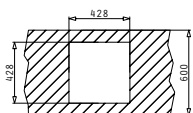

Βαλβίδες & Σιφόν

Προτεινόμενη Μπαταρία

ΣΕΙΡΑ
ASTRIS
ELEGANT

ASTRIS (34X40) 1B

Εξωτερικές Διαστάσεις: 380 x 440mm
Διαστάσεις Γούρνας: 340 x 400 x 200mm
Ερμάριο: 40cm

Τύπος	Κωδικός	Εκροή	Τιμή προ Φ.Π.Α.	Τιμή με Φ.Π.Α.
ΛΕΙΟ	100096201	∅92mm	312,00€	383,76€

Στη συσκευασία περιλαμβάνεται βαλβίδα.

Ισόπεδος

Προτεινόμενη Μπαταρία

Προτεινόμενα Αξεσουάρ

Βαλβίδες

ASTRIS (40X40) 1B

Εξωτερικές Διαστάσεις: 440 x 440mm
Διαστάσεις Γούρνας: 400 x 400 x 200mm
Ερμάριο: 45cm

Τύπος	Κωδικός	Εκροή	Τιμή προ Φ.Π.Α.	Τιμή με Φ.Π.Α.
ΛΕΙΟ	100096301	∅92mm	322,40€	396,55€

Στη συσκευασία περιλαμβάνεται βαλβίδα.

Ισόπεδος

Προτεινόμενη Μπαταρία

Προτεινόμενα Αξεσουάρ

Βαλβίδες

ASTRIS (50X40) 1B

Εξωτερικές Διαστάσεις: 540 x 440mm
Διαστάσεις Γούρνας: 500 x 400 x 200mm
Ερμάριο: 60cm

Τύπος	Κωδικός	Εκροή	Τιμή προ Φ.Π.Α.	Τιμή με Φ.Π.Α.
ΛΕΙΟ	100096501	Ø92mm	364,00€	447,72€