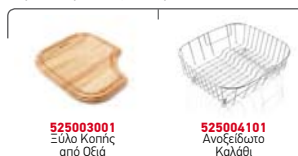

Τύπος	Κωδικός	Συσκευασία	Εκροή	Τιμή προ Φ.Π.Α.	Τιμή με Φ.Π.Α.
ΛΕΙΟ	100009701	10 Τεμ / Κιβώτιο	∅92mm	46,60€	57,32€

i Στην τιμή περιλαμβάνεται η αξία της βαλβίδας.

Υποκαθήμενος

Προτεινόμενα Αξεσουάρ