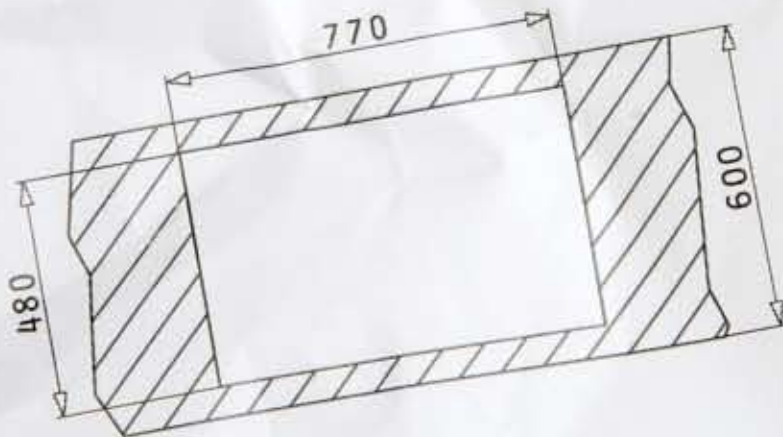

*Όλα ξεκινάνε
από μια ιδέα...*

Βέβαια, ωραίες οι ιδέες,
αλλά όχι όταν μένουν στο χαρτί.

Γι' αυτό κι εμείς
την εφαρμόσαμε.

Ιστορική Αναδρομή

- 1959 Ίδρυση της εταιρείας από τον κ. Αλέξανδρο Μπακατσέλο. Η πρώτη παραγωγική μονάδα στεγάζεται σε 110 m².
- 1962 Έναρξη παραγωγής μεταλλικών επίπλων, σε εγκαταστάσεις 4500 m².
- 1968 Χρονιά ορόσημο στην ιστορία της εταιρείας, καθώς ξεκινάει η παραγωγή ανοξείδωτων νεροχυτών. Η εταιρεία μετονομάζεται σε PYRAMIS ΜΕΤΑΛΛΟΥΡΓΙΑ Α.Ε.
- 1969 Πρώτη πώληση προϊόντων PYRAMIS στη Zanussi.
- 1972 Η εταιρεία μετακομίζει στον ιδιόκτητο χώρο της. Οι νέες εγκαταστάσεις καταλαμβάνουν 286.000 m².
- 1977 Έναρξη παραγωγής μαγειρικών σκευών.
- 1990 Αύξηση εξαγωγών κατά 75,5%.
- 1997 Τοποθέτηση παραγωγής μονοπρεσαριστών νεροχυτών.
- 1997-2007 Περισσότερα από 44 εκατομμύρια € επενδύονται σε προγράμματα και συστήματα αυτοματισμού. Μέσα σε αυτό το διάστημα η PYRAMIS ήδη μετράει θυγατρικές σε 9 χώρες, 380 εργαζομένους και μια αύξηση τζίρου 80%.
- 2009 Η PYRAMIS κλείνει 50 χρόνια γεμάτα επιτυχίες.
- 2010 Η PYRAMIS επενδύει πάνω από μισό εκατομμύριο €, σε νέο μηχανολογικό εξοπλισμό, με στόχο την αναβάθμιση των προϊόντων της. Η νέα μονάδα έκχυσης πολυουρεθάνης, με δυναμικότητα 800.000 νεροχυτών ετησίως, δίνει στην επιχείρηση τη δυνατότητα να παράγει ένθετους ανοξείδωτους νεροχύτες με προεγκατεστημένη ταινία στεγανοποίησης, με στόχο την αποτελεσματικότερη και γρηγορότερη εγκατάστασή τους.