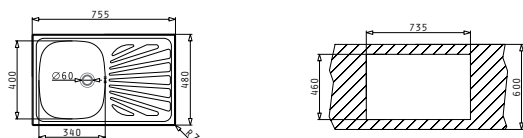

MEZZO

CRETA 1B 1D MARGARITA

Διαστάσεις Νεροχύτη: 755 x 480mm
Διαστάσεις Γούνας: 340 x 400 x 150mm
Ερμάριο: 45cm

Τύπος	Κωδικός	Θέση Γούνας	Εκροή	Τιμή προ Φ.Π.Α.	Τιμή με Φ.Π.Α.
ΛΕΙΟ	100126101	Αντιστρεφόμενος 0 Οπές Μπαταρίας	∅60mm	77,80€	95,69€
ΣΑΓΡΕ	100128201	Αντιστρεφόμενος 0 Οπές Μπαταρίας	∅60mm	121,40€	149,32€