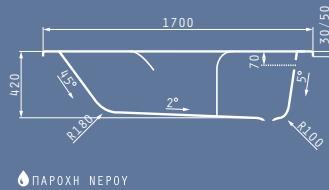

Μοντέλο	Κωδικός Προϊόντος	Τιμή προ Φ.Π.Α.	Τιμή με Φ.Π.Α.
ΜΠΑΝΙΕΡΑ IRIDA 170X75cm	022210701	198,50€	244,16€
ΜΠΑΝΙΕΡΑ IRIDA 170X75cm ΜΕ ΥΔΡΟΜΑΣΑΖ TURBO	182040101	944,10€	1.161,24€
ΜΠΑΝΙΕΡΑ IRIDA 170X75cm ΜΕ ΥΔΡΟΜΑΣΑΖ TURBO PLUS	182040201	1.176,70€	1.447,34€
ΜΠΑΝΙΕΡΑ IRIDA 170X75cm ΜΕ ΥΔΡΟΜΑΣΑΖ & ΑΕΡΟΜΑΣΑΖ TURBO	182150101	1.881,00€	2.313,63€
ΜΠΑΝΙΕΡΑ IRIDA 170X75cm ΜΕ ΥΔΡΟΜΑΣΑΖ & ΑΕΡΟΜΑΣΑΖ TURBO PLUS	182150201	2.127,00€	2.616,21€
ΠΑΝΕΛ ΜΗΚΟΥΣ 170cm IRIDA	021600301	90,00€	110,70€
ΠΑΝΕΛ ΠΛΑΤΟΥΣ 75cm IRIDA	021400201	60,00€	73,80€

Διαστάσεις Μπανιέρας: 170 x 75cm

Καθαρό Βάρος Μπανιέρας: 21kg
Πλήρης Χωρητικότητα: 250lt

- ΠΡΟΤΕΙΝΟΜΕΝΗ ΘΕΣΗ ΜΟΤΕΡ
- ΠΡΟΤΕΙΝΟΜΕΝΗ ΘΕΣΗ ΤΟΠΟΘΕΤΗΣΗΣ ΧΕΙΡΟΛΑΒΩΝ