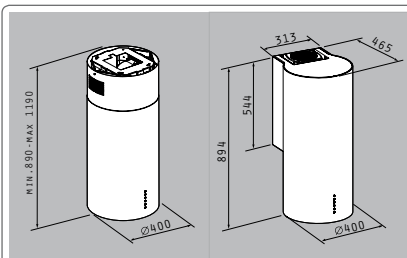

Υλικό: ανοξείδωτο

Διαστάσεις: Ø40cm

Απορροφητικότητα: 800m³/h

Επίπεδο θορύβου: 53dB

Μοτέρ: turbo/250W

2 λάμπες αλογόνου

Ηλεκτρονικοί διακόπτες

Μεταλλικά φίλτρα: 1

065916101

Φίλτρο άνθρακα & σύστημα εγκατάστασης

Απαιτούμενα: 2

Τιμή προ Φ.Π.Α.: **43,90€**

Τιμή με Φ.Π.Α.: **54,00€**