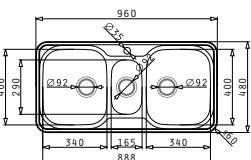

521055201
Σιφόν για
1 1/2 Γούρνα

Προτεινόμενη Μπαταρία

ADORNO

SPACE MINI (96x48) 2 1/2B

Διαστάσεις Νεροχύτη: 960 x 480mm
Διαστάσεις Γουρνών: 340 x 400 x 180mm / 165 x 290 x 120mm / 340 x 400 x 180mm
Ερμάριο: 100m