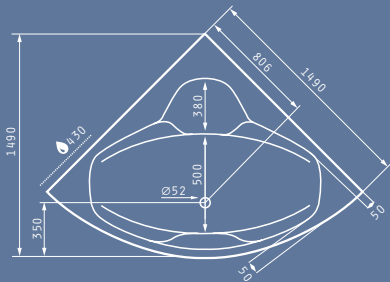

- ΠΡΟΤΕΙΝΟΜΕΝΗ ΘΕΣΗ ΜΟΤΕΡ
- ΕΝΑΛΛΑΚΤΙΚΗ ΘΕΣΗ ΜΟΤΕΡ
- ΠΡΟΤΕΙΝΟΜΕΝΗ ΘΕΣΗ ΤΟΠΟΘΕΤΗΣΗΣ ΧΕΙΡΟΛΑΒΩΝ

ORCHIDEA 150X150cm

Διαστάσεις Μπανιέρας: 150 x 150cm

Καθαρό Βάρος Μπανιέρας: 34kg
Πλήρης Χωρητικότητα: 250lt

Μοντέλο	Κωδικός Προϊόντος	Τιμή προ Φ.Π.Α.	Τιμή με Φ.Π.Α.
ΜΠΑΝΙΕΡΑ ORCHIDEA 150X150cm	022210201	375,20€	461,50€
ΜΠΑΝΙΕΡΑ ORCHIDEA 150X150cm ΜΕ ΥΔΡΟΜΑΣΑΖ TURBO	183012401	1.078,50€	1.326,56€
ΜΠΑΝΙΕΡΑ ORCHIDEA 150X150cm ΜΕ ΥΔΡΟΜΑΣΑΖ TURBO PLUS	183012501	1.317,20€	1.620,16€
ΜΠΑΝΙΕΡΑ ORCHIDEA 150X150cm ΜΕ ΥΔΡΟΜΑΣΑΖ & ΑΕΡΟΜΑΣΑΖ TURBO	183113401	2.017,40€	2.481,40€
ΜΠΑΝΙΕΡΑ ORCHIDEA 150X150cm ΜΕ ΥΔΡΟΜΑΣΑΖ & ΑΕΡΟΜΑΣΑΖ TURBO PLUS	183113501	2.266,10€	2.787,30€
ΠΑΝΕΛ ΓΙΑ ORCHIDEA 150X150cm	021105201	100,00€	123,00€