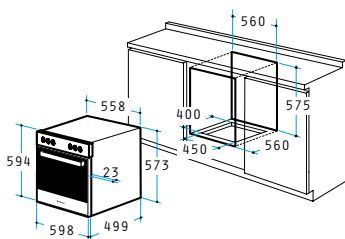

Φούρνος 60ΚΠ 150 Inox

κάτω πάγκου

Κωδικός Προϊόντος

Τιμή προ Φ.Π.Α.

Τιμή με Φ.Π.Α.

034008302

433,50€

533,21€

Διαστάσεις: 598 x 594 x 522mm

8 προγράμματα λειτουργίας

Χωρητικότητα: 56 λίτρα

Πατητά κουμπιά

Διπλό κρύσταλλο πόρτας

Αποσπώμενο εσωτερικό κρύσταλλο

Σύστημα ψύξης

2 ταψιά (45mm)

1 σχάρα

Πλαϊνές ράγες

Antispot επεξεργασία πρόσοψης

Easy to Clean εσωτερική επικάλυψη

Ενεργειακή κλάση A