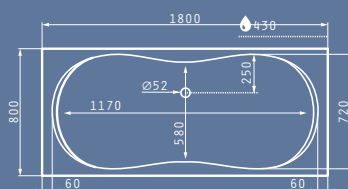

Μοντέλο	Κωδικός Προϊόντος	Τιμή προ Φ.Π.Α.	Τιμή με Φ.Π.Α.
ΜΠΑΝΙΕΡΑ IRIDA 180X80cm	022213101	244,80€	301,10€
ΜΠΑΝΙΕΡΑ IRIDA 180X80cm ΜΕ ΥΔΡΟΜΑΣΑΖ TURBO	182040301	996,90€	1.226,19€
ΜΠΑΝΙΕΡΑ IRIDA 180X80cm ΜΕ ΥΔΡΟΜΑΣΑΖ TURBO PLUS	182040401	1.233,00€	1.516,59€
ΜΠΑΝΙΕΡΑ IRIDA 180X80cm ΜΕ ΥΔΡΟΜΑΣΑΖ & ΑΕΡΟΜΑΣΑΖ TURBO	182150301	1.927,30€	2.370,58€
ΜΠΑΝΙΕΡΑ IRIDA 180X80cm ΜΕ ΥΔΡΟΜΑΣΑΖ & ΑΕΡΟΜΑΣΑΖ TURBO PLUS	182150401	2.174,70€	2.674,88€
ΠΑΝΕΛ ΜΗΚΟΥΣ 180cm IRIDA	021400301	90,00€	110,70€
ΠΑΝΕΛ ΠΛΑΤΟΥΣ 80cm IRIDA	021400401	60,00€	73,80€

Διαστάσεις Μπανιέρας: 180 x 80cm

Καθαρό Βάρος Μπανιέρας: 28kg
Πλήρης Χωρητικότητα: 330lt

- ΠΡΟΤΕΙΝΟΜΕΝΗ ΘΕΣΗ ΜΟΤΕΡ
- ΕΝΑΛΛΑΚΤΙΚΗ ΘΕΣΗ ΜΟΤΕΡ
- ΠΡΟΤΕΙΝΟΜΕΝΗ ΘΕΣΗ ΤΟΠΟΘΕΤΗΣΗΣ ΧΕΙΡΟΛΑΒΩΝ