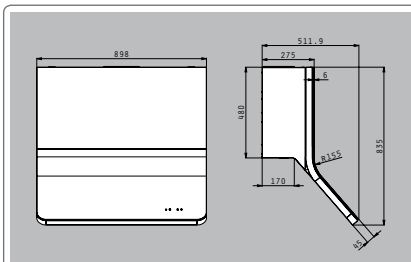

Υλικό: ανοξείδωτο & μαύρο γυαλί

Διαστάσεις: 90cm

Απορροφητικότητα: 800m³/h

Σύστημα ειδοποίησης αλλαγής/καθαρισμού φίλτρων

Επίπεδο θορύβου: 54dB

Μοτέρ: turbo/250W - 2 λάμπες αλογόνου

Διακόπτες αφής

Μεταλλικά φίλτρα: 3

065099801

Φίλτρο άνθρακα
Απαιτούμενα: 2

Τιμή προ Φ.Π.Α.: **11,40€**

Τιμή με Φ.Π.Α.: **14,02€**

Refleto Plus

ELEGANT

**Νέο
προϊόν!**

Κωδικός Προϊόντος

Τιμή προ Φ.Π.Α.

Τιμή με Φ.Π.Α.

065014401

855,00€

1.051,65€