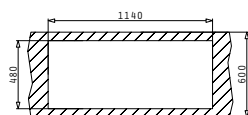

Στη συσκευασία περιλαμβάνονται σετ αυτόματης βαλβίδας και σιφόν.

Προφίλ Ενθέτου 1

Προτεινόμενη Μπαταρία

Προτεινόμενα Αξεσουάρ

Βαλβίδες & Σιφόν

STUDIO (116X50) 2B 1D ΔΕΞΙ

Διαστάσεις Νεροχύτη: 1160 x 500mm
Διαστάσεις Γουρνών: 400 x 400 x 200mm / 300 x 340 x 170mm
Ερμάριο: 80cm