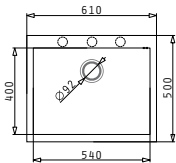

Προτεινόμενη Μπαταρία

Προφίλ Ενθέτου 2

PYRAGRANITE TETRAGON (61X50) 1B

Διαστάσεις Νεροχύτη: 610 x 500mm
Διαστάσεις Γούρνας: 540 x 400 x 200mm
Ερμάριο: 60cm

	Χρώμα	Κωδικός	Εκροή	Τιμή προ Φ.Π.Α.	Τιμή με Φ.Π.Α.	
ΧΡΩΜΑΤΑ METAL	GRANITE	ΜΠΕΖ	075800301	∅92mm	280,00€	344,40€
	ΧΡΩΜΙΟ	075800901	∅92mm	280,00€	344,40€	
	TITANIO	075801201	∅92mm	280,00€	344,40€	