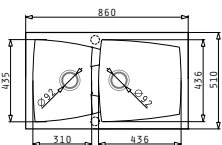

Στην συσκευασία περιλαμβάνεται βαλβίδα και σифόν εξοικονόμησης χώρου.

Προφίλ Ενθέτου 2

Προτεινόμενα Αξεσουάρ

Προτεινόμενη Μπασαρία

PYRAGRANITE CALDERA (86X51) 1 3/4B

Διαστάσεις Νεροχύτη: 860 x 510mm
Διαστάσεις Γουρνών: 310 x 435 x 200mm / 436 x 434 x 230mm
Ερμάριο: 90cm