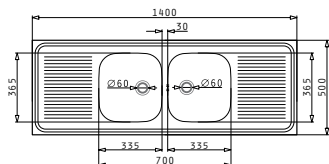

Διαστάσεις Νεροχύτη: 1400 x 500mm
Διαστάσεις Γουρνών: 335 x 365 x 150mm / 335 x 365 x 150mm
Ερμάριο: 80cm

Τύπος	Κωδικός	Οπές Μπαταρίας	Εκροές	Τιμή προ Φ.Π.Α.	Τιμή με Φ.Π.Α.
ΛΕΙΟ	102928201	0 Οπές Μπαταρίας	Ø60mm Ø60mm	161,40€	198,52€

Στην τιμή περιλαμβάνεται η αξία των βαλβίδων.

Προτεινόμενα Αξεσουάρ

525003001
Ξύλο Κοπής
από Οξιά

525004101
Ανοξείδωτο
Καλάθι

3 Στράντζες

Βαλβίδες & Σιφόν

521099801
Βαλβίδα Ø60
με Υπερχείλιση

521095501
Βαλβίδα Ø60
με τάπα

521055101
Σιφόν
για 2 Γούρνες

Προτεινόμενη Μπαταρία

BALATA