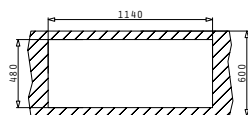

STUDIO (116X50) 2B 1D ΑΡΙΣΤΕΡΟ

Διαστάσεις Νεροχύτη: 1160 x 500mm
Διαστάσεις Γουρνών: 300 x 340 x 170mm / 400 x 400 x 200mm
Ερμάριο: 80cm

Τύπος	Κωδικός	Οπές Μπαταρίας	Εκροές	Τιμή προ Φ.Π.Α.	Τιμή με Φ.Π.Α.
ΛΕΙΟ	107149630	2 Οπές Μπαταρίας	Ø92mm Ø92mm	630,00€	774,90€