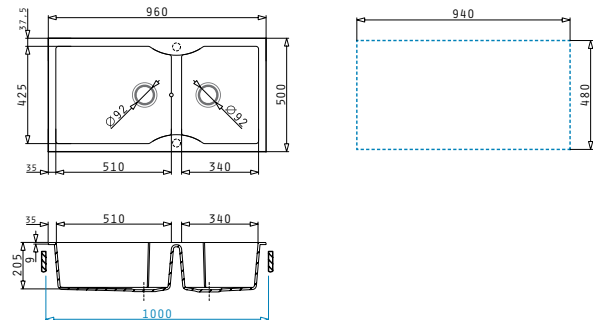

>AEOLIA (96X50) 1B 1D

>Διαστάσεις Νεροχύτη
960 x 500mm

>Διαστάσεις Γούρνας
495 x 430 x 182mm

>Ερμάριο
60cm

>Υπερχείλιση στη Γούρνα

Αντιστροφόμενος

Ένθετος

Ø92mm

>AEOLIA (96X50) 1 ¾B

>Διαστάσεις Νεροχύτη
960 x 500mm

>Διαστάσεις Γουρνών
510 x 425 x 205mm / 340 x 425 x 205mm

>Ερμάριο
100cm

>Υπερχείλιση στη Γούρνα

Αντιστροφόμενος

Ένθετος

Ø92mm

>ALDORA (58X50) 1B

>Διαστάσεις Νεροχύτη
575 x 505mm

>Διαστάσεις Γούρνας
507 x 390 x 217mm

>Ερμάριο
60cm

>Υπερχειλίση στη Γούρνα

Ενθετός

Ø92mm

Χρώμα	Κωδικός	Τιμή προ Φ.Π.Α.	Τιμή με Φ.Π.Α.
GRANO	070033511	113,70€	139,85€
CRISTALO BIANCO	070033611	113,70€	139,85€
CHAMPAGNE	070033711	113,70€	139,85€

Στην συσκευασία περιλαμβάνεται βαλβίδα και σιφόν.

>DELIA (78,5X50) 1 ¾B

>Διαστάσεις Νεροχύτη
785 x 495mm

>Διαστάσεις Γουρνών
415 x 425 x 195mm / 250 x 425 x 145mm

>Ερμάριο
80cm

>Υπερχειλίση στη Γούρνα

Ενθετός