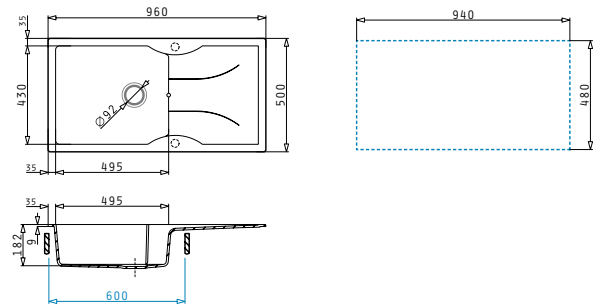

 Στην συσκευασία περιλαμβάνεται βαλβίδα και σιφόν.

>ΑΕΟΛΙΑ (86X50) 1 ¾B

>Διαστάσεις Νεροχύτη
860 x 500mm

>Διαστάσεις Γουρνών
450 x 425 x 205mm / 300 x 425 x 205mm

>Ερμάριο
90cm

>Υπερχείλιση στη Γούρνα

Αντιστροφόμενος

>AEOLIA (96X50) 1B 1D

>Διαστάσεις Νεροχύτη
960 x 500mm

>Διαστάσεις Γούρνας
495 x 430 x 182mm

>Ερμάριο
60cm

>Υπερχείλιση στη Γούρνα

Αντιστροφόμενος

Ένθετος

Ø92mm

>AEOLIA (96X50) 1 ¾B

>Διαστάσεις Νεροχύτη
960 x 500mm

>Διαστάσεις Γουρνών
510 x 425 x 205mm / 340 x 425 x 205mm

>Ερμάριο
100cm

>Υπερχείλιση στη Γούρνα

Αντιστροφόμενος

Ένθετος

Ø92mm

>ALDORA (58X50) 1B

>Διαστάσεις Νεροχύτη
575 x 505mm

>Διαστάσεις Γούρνας
507 x 390 x 217mm

>Ερμάριο
60cm

>Υπερχειλίση στη Γούρνα

Ενθετός

Ø92mm

Χρώμα	Κωδικός	Τιμή προ Φ.Π.Α.	Τιμή με Φ.Π.Α.
GRANO	070033511	113,70€	139,85€
CRISTALO BIANCO	070033611	113,70€	139,85€
CHAMPAGNE	070033711	113,70€	139,85€