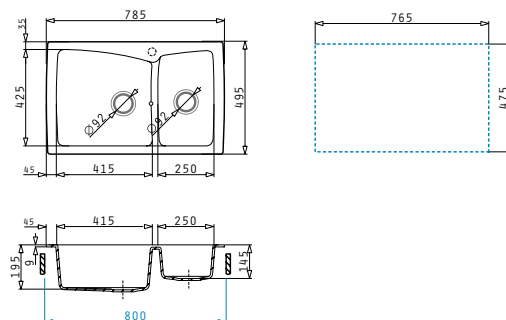

Χρώμα	Κωδικός	Τιμή προ Φ.Π.Α.	Τιμή με Φ.Π.Α.
GRANO	070033811	141,20€	173,68€
CRISTALO BIANCO	070033911	141,20€	173,68€
CHAMPAGNE	070034011	141,20€	173,68€

Στην συσκευασία περιλαμβάνονται βαλβίδες και σιφόν.