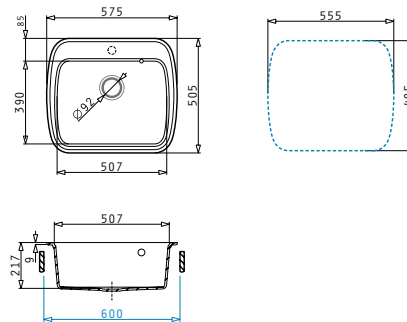

>AEOLIA (96X50) 1B 1D

>Διαστάσεις Νεροχύτη
960 x 500mm

>Διαστάσεις Γούρνας
495 x 430 x 182mm

>Ερμάριο
60cm

>Υπερχείλιση στη Γούρνα

Αντιστροφόμενος

Ένθετος

Ø92mm

>AEOLIA (96X50) 1 ¾B

>Διαστάσεις Νεροχύτη
960 x 500mm

>Διαστάσεις Γουρνών
510 x 425 x 205mm / 340 x 425 x 205mm

>Ερμάριο
100cm

>Υπερχείλιση στη Γούρνα

Αντιστροφόμενος

Ένθετος

Ø92mm

>ALDORA (58X50) 1B

>Διαστάσεις Νεροχύτη
575 x 505mm

>Διαστάσεις Γούρνας
507 x 390 x 217mm

>Ερμάριο
60cm

>Υπερχειλίση στη Γούρνα

Ενθετός

Ø92mm

Χρώμα	Κωδικός	Τιμή προ Φ.Π.Α.	Τιμή με Φ.Π.Α.
GRANO	070033511	113,70€	139,85€
CRISTALO BIANCO	070033611	113,70€	139,85€
CHAMPAGNE	070033711	113,70€	139,85€

Στην συσκευασία περιλαμβάνεται βαλβίδα και σιφόν.

>DELIA (78,5X50) 1 ¾B

>Διαστάσεις Νεροχύτη
785 x 495mm

>Διαστάσεις Γουρνών
415 x 425 x 195mm / 250 x 425 x 145mm

>Ερμάριο
80cm

>Υπερχειλίση στη Γούρνα

Ενθετός