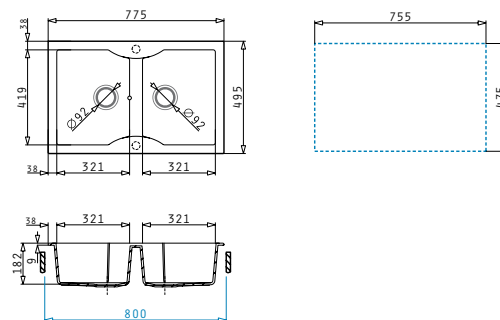

Στην συσκευασία περιλαμβάνεται βαλβίδα και σιφόν.

>ΑΕΟΛΙΑ (77X50) 2B

>Διαστάσεις Νεροχύτη
775 x 495mm

>Διαστάσεις Γουρνών
321 x 419 x 182mm / 321 x 419 x 182mm

>Ερμάριο
80cm

>Υπερχειλίση στη Γούρνα

Χρώμα	Κωδικός	Τιμή προ Φ.Π.Α.	Τιμή με Φ.Π.Α.
GRANO	070032011	141,20€	173,68€
CRISTALO BIANCO	070032111	141,20€	173,68€
CHAMPAGNE	070032211	141,20€	173,68€

Στην συσκευασία περιλαμβάνονται βαλβίδες και σιφόν.

>ΑΕΟΛΙΑ (82X50) 1B

>Διαστάσεις Νεροχύτη
820 x 500mm

>Διαστάσεις Γούρνας
730 x 410 x 212mm

>Ερμάριο
80cm

>Υπερχείλιση στη Γούρνα

Χρώμα	Κωδικός	Τιμή προ Φ.Π.Α.	Τιμή με Φ.Π.Α.
GRANO	070032311	141,20€	173,68€
CRISTALO BIANCO	070032411	141,20€	173,68€
CHAMPAGNE	070032511	141,20€	173,68€

 Στην συσκευασία περιλαμβάνεται βαλβίδα και σιφόν.

>ΑΕΟΛΙΑ (86X50) 1 ¾B

>Διαστάσεις Νεροχύτη
860 x 500mm

>Διαστάσεις Γουρνών
450 x 425 x 205mm / 300 x 425 x 205mm

>Ερμάριο
90cm

>Υπερχείλιση στη Γούρνα

Αντιστροφόμενος

>AEOLIA (96X50) 1 ¾B

>Διαστάσεις Νεροχύτη
960 x 500mm

>Διαστάσεις Γουρνών
510 x 425 x 205mm / 340 x 425 x 205mm

>Ερμάριο
100cm

>Υπερχείλιση στη Γούρνα

Αντιστροφόμενος

Ένθετος

Ø92mm