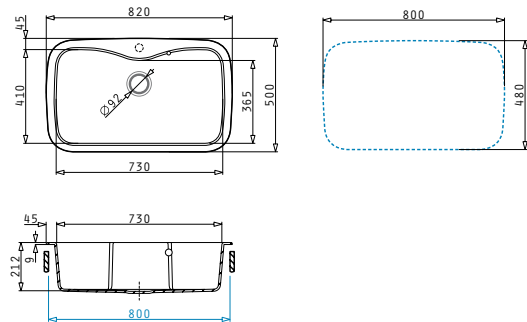

Στην συσκευασία περιλαμβάνεται βαλβίδα και σιφόν.

>ΑΕΟΛΙΑ (77X50) 2B

>Διαστάσεις Νεροχύτη
775 x 495mm

>Διαστάσεις Γουρνών
321 x 419 x 182mm / 321 x 419 x 182mm

>Ερμάριο
80cm

>Υπερχειλίση στη Γούρνα

Χρώμα	Κωδικός	Τιμή προ Φ.Π.Α.	Τιμή με Φ.Π.Α.
GRANO	070032011	141,20€	173,68€
CRISTALO BIANCO	070032111	141,20€	173,68€
CHAMPAGNE	070032211	141,20€	173,68€

Στην συσκευασία περιλαμβάνονται βαλβίδες και σιφόν.

>ΑΕΟΛΙΑ (82X50) 1B

>Διαστάσεις Νεροχύτη
820 x 500mm

>Διαστάσεις Γούρνας
730 x 410 x 212mm

>Ερμάριο
80cm

>Υπερχείλιση στη Γούρνα

Χρώμα	Κωδικός	Τιμή προ Φ.Π.Α.	Τιμή με Φ.Π.Α.
GRANO	070032311	141,20€	173,68€
CRISTALO BIANCO	070032411	141,20€	173,68€
CHAMPAGNE	070032511	141,20€	173,68€

 Στην συσκευασία περιλαμβάνεται βαλβίδα και σιφόν.

>ΑΕΟΛΙΑ (86X50) 1 ¾B

>Διαστάσεις Νεροχύτη
860 x 500mm

>Διαστάσεις Γουρνών
450 x 425 x 205mm / 300 x 425 x 205mm

>Ερμάριο
90cm

>Υπερχείλιση στη Γούρνα

Αντιστροφόμενος

>AEOLIA (96X50) 1B 1D

>Διαστάσεις Νεροχύτη
960 x 500mm

>Διαστάσεις Γούρνας
495 x 430 x 182mm

>Ερμάριο
60cm

>Υπερχείλιση στη Γούρνα

Αντιστροφόμενος

Ένθετος

Ø92mm