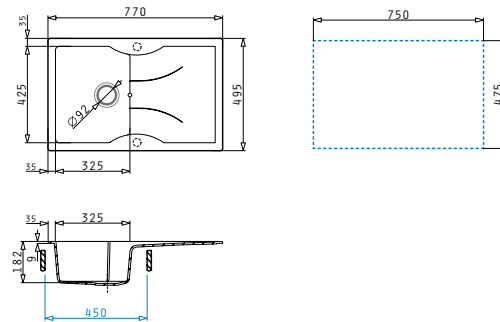

>σειρά pyratek

>ΑΕΟΛΙΑ (77X50) 1B 1D

>Διαστάσεις Νεροχύτη
770 x 495mm

>Διαστάσεις Γούρνας
325 x 425 x 182mm

>Ερμάριο
45cm

>Υπερχειλίση στη Γούρνα

Χρώμα	Κωδικός	Τιμή προ Φ.Π.Α.	Τιμή με Φ.Π.Α.
GRANO	070031711	137,30€	168,88€
CRISTALO BIANCO	070031811	137,30€	168,88€
CHAMPAGNE	070031911	137,30€	168,88€

Στην συσκευασία περιλαμβάνεται βαλβίδα και σιφόν.

>ΑΕΟΛΙΑ (77X50) 2B

>Διαστάσεις Νεροχύτη
775 x 495mm

>Διαστάσεις Γουρνών
321 x 419 x 182mm / 321 x 419 x 182mm

>Ερμάριο
80cm

>Υπερχειλίση στη Γούρνα

Χρώμα	Κωδικός	Τιμή προ Φ.Π.Α.	Τιμή με Φ.Π.Α.
GRANO	070032011	141,20€	173,68€
CRISTALO BIANCO	070032111	141,20€	173,68€
CHAMPAGNE	070032211	141,20€	173,68€

Στην συσκευασία περιλαμβάνονται βαλβίδες και σιφόν.

>ΑΕΟΛΙΑ (82X50) 1B

>Διαστάσεις Νεροχύτη
820 x 500mm

>Διαστάσεις Γούρνας
730 x 410 x 212mm

>Ερμάριο
80cm

>Υπερχείλιση στη Γούρνα

Χρώμα	Κωδικός	Τιμή προ Φ.Π.Α.	Τιμή με Φ.Π.Α.
GRANO	070032311	141,20€	173,68€
CRISTALO BIANCO	070032411	141,20€	173,68€
CHAMPAGNE	070032511	141,20€	173,68€

>AEOLIA (96X50) 1 ¾B

>Διαστάσεις Νεροχύτη
960 x 500mm

>Διαστάσεις Γουρνών
510 x 425 x 205mm / 340 x 425 x 205mm

>Ερμάριο
100cm

>Υπερχείλιση στη Γούρνα

Αντιστροφόμενος

Ένθετος

Ø92mm