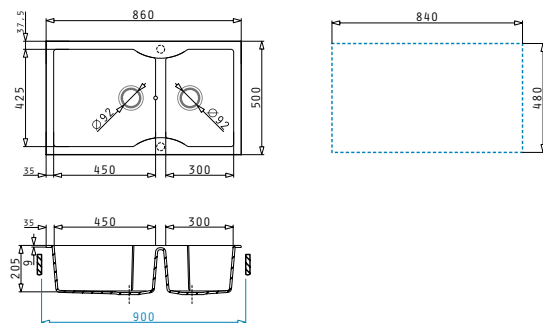

Χρώμα	Κωδικός	Τιμή προ Φ.Π.Α.	Τιμή με Φ.Π.Α.
GRANO	070032611	141,20€	173,68€
CRISTALO BIANCO	070032711	141,20€	173,68€
CHAMPAGNE	070032811	141,20€	173,68€

Στην συσκευασία περιλαμβάνονται βαλβίδες και σιφόν.