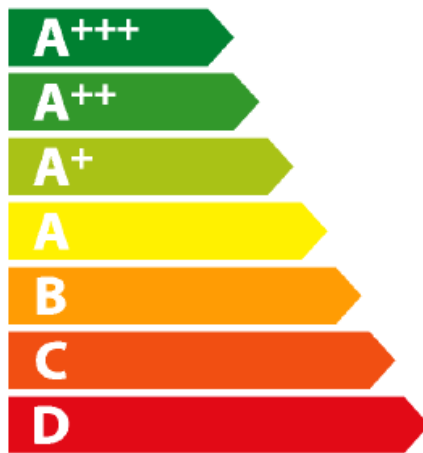

ENERG
енергия • ενεργεια

PYRAMIS
031001003

FSG-185

A+

ENERGIA • ЕНЕРГИЯ
ΕΝΕΡΓΕΙΑ • ENERGIJA
ENERGY • ENERGIE • ENERGI

305
kWh/annum

231 L

87 L